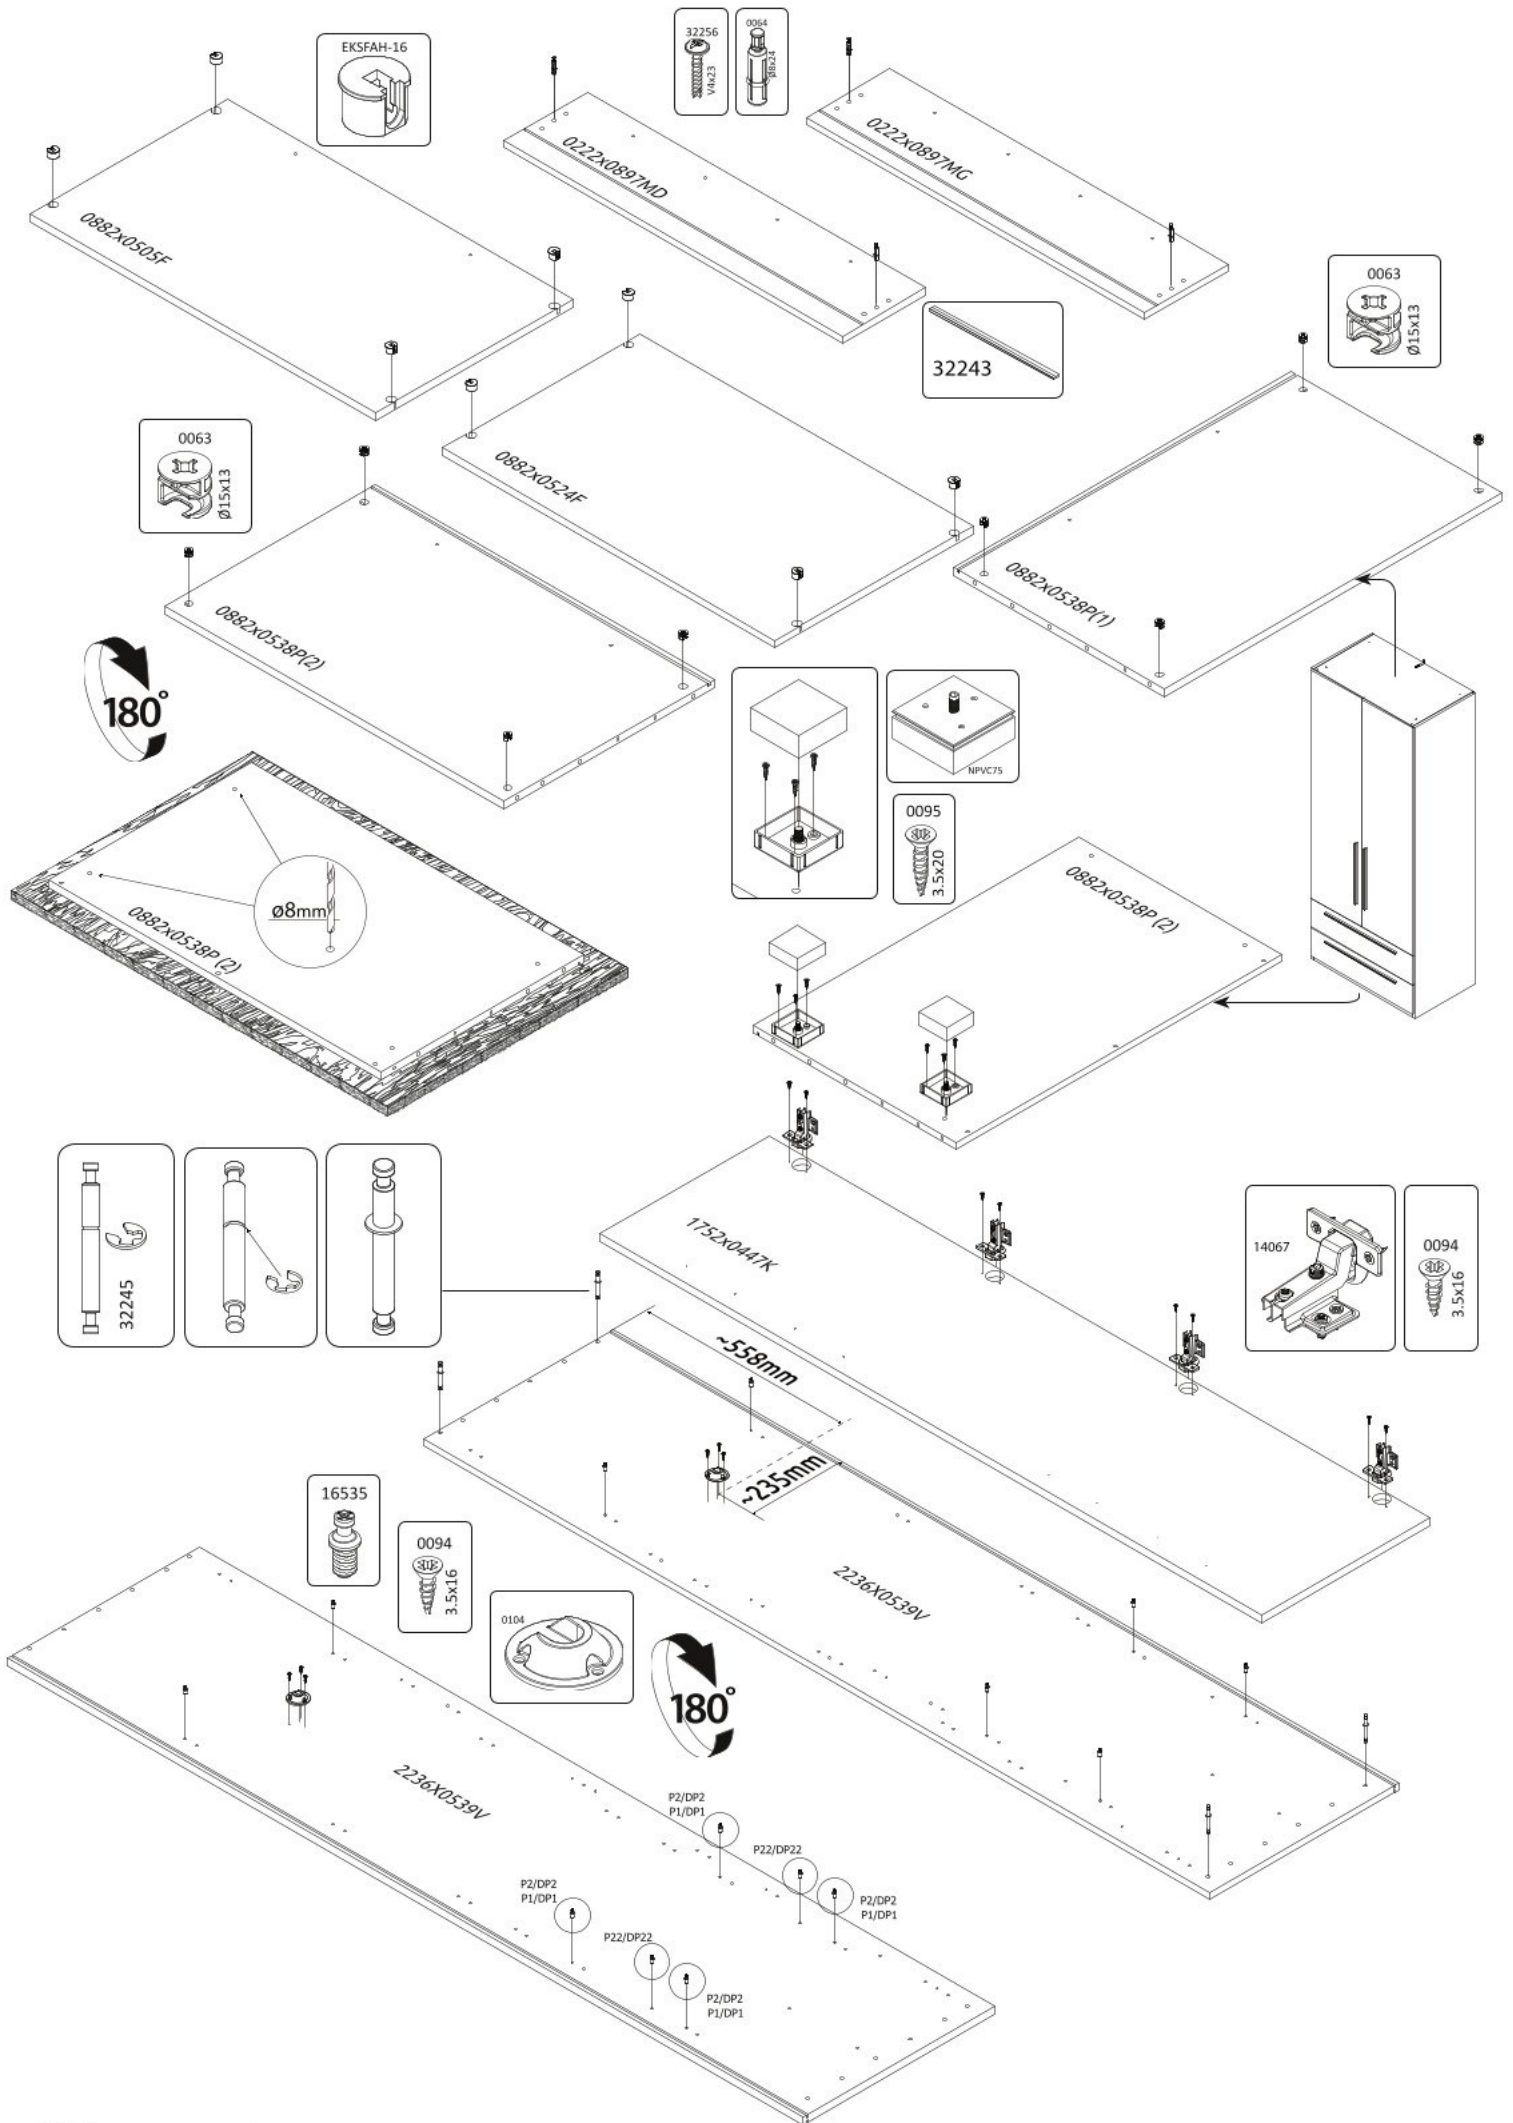

Dvoudveřová přídatná šatní skříň se zásuvkou TIANA

x22 0094 3.5x16	x2 0096 4x18	x16 32256 4x12.5	x8 10359 3x12	x8 0102	x20 2149	x8 16535	x4 0064 Ø8.5x24	x12 0122	x8 EKSF4H-16	x8 0063 Ø15x13	x4 0065 Ø15x10	x4 32245	x1 0113 GLUE
x4 EKSK	x4 CEP8	x8 14067		x1 10397	x2 NPVC75	x1 7004	x2 30820	x12 36804		x2 14081			
x4 EKSK4	x2 6319					x2 0104	x2 32243	x4 4237					

1

2

3

4

5

*opt 1

*opt 2

*opt 3