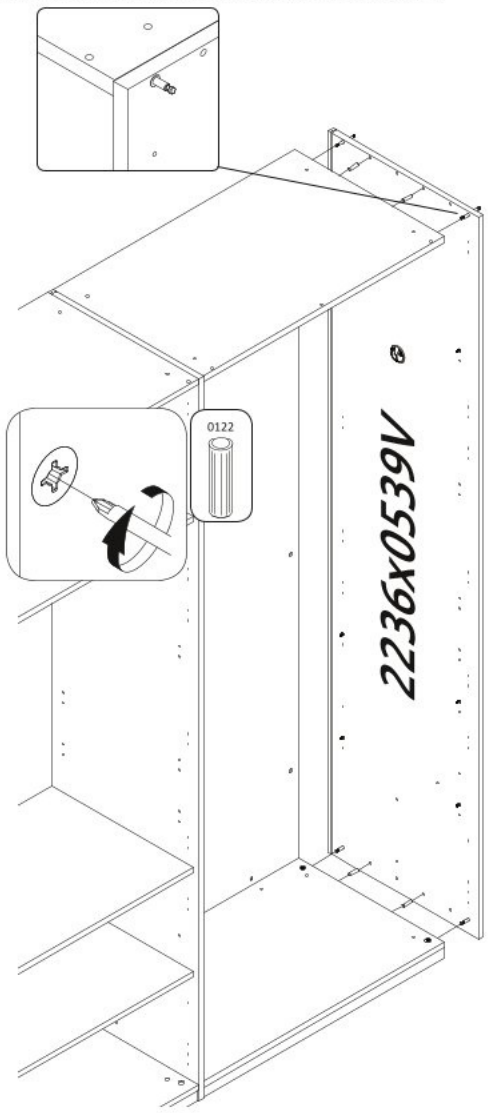

5

*opt 1

*opt 2

*opt 3

*opt 4