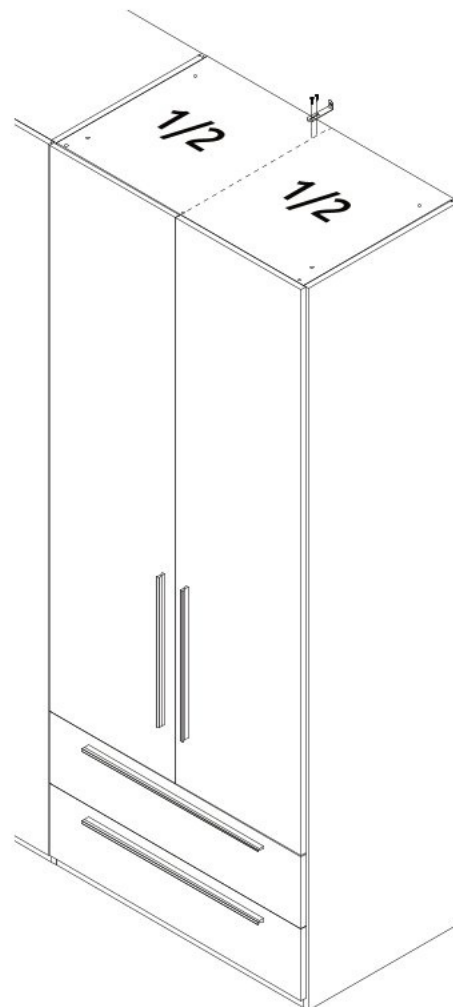

19

РУССКИЙ
Важная информация
Внимательно прочитайте.
Сохраните эту информацию.

ВНИМАНИЕ
Крепежные средства для крепления к стене не прилагаются, для разных материалов стен требуются различные крепления. Используйте крепежные средства, подходящие для материала стен в Вашем доме. Если Вы не уверены, какой тип крепления подходит к данному материалу, обратитесь в специализированный магазин.

SRPSKI
Bitno!
Pažljivo pročitajte!
Sačuvajte za ubuduće.

UPOZORENJE!
Nisu dati okovi, tiplovi i šrafovi za pričvršćivanje jer se zidovi razlikuju i različiti materijali zahtevaju i različite okove. Upotrebite one koji su pogodni za zidove u vašem domu. Za savet koje okove da upotrebite, obratite se u lokalnoj gvozdari.

ENGLISH
Important information
Read carefully.
Keep this information for further reference.

WARNING!
Fixing devices for the wall are not included since different wall materials require different types of fixing devices. Use fixing devices suitable for the walls in your home. For advice on suitable fixing systems, contact your local specialized dealer.

DEUTSCH
Wichtige Information Bitte sorgfältig lesen und aufbewahren!

ACHTUNG HINWEIS!
Beschläge für die Wandbefestigung sind nicht beige-packt, da sie von der jeweiligen Wandbeschaffenheit abhängig sind. Benutzen Sie ausschließlich Befestigungsbeschläge, die für die heimischen Wände geeignet sind. Bei diesbezüglichen Fragen ziehen Sie den örtlichen Fachhandel zu Rate.

POLSKI
Ważne!
Uważnie przeczytać!
Zachować do wykorzystania w przyszłości.

OSTRZEŻENIE!
Elementy do mocowania w ścianie: kotwy i wkręty do nich, nie zostały dostarczone w opakowaniu ponieważ ściany są wykonane z różnych materiałów, które wymagają różnych elementów montażowych. Prosimy zakupić i zastosować te, które są odpowiednie do ścian w Państwa mieszkaniu. Aby uzyskać poradę, jakie elementy mocujące zastosować, należy skontaktować się ze sprzedawcami w wyspecjalizowanym sklepie.