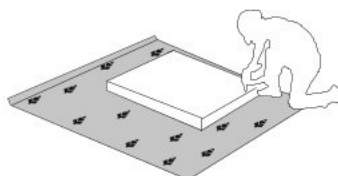

Dvoudveřová přídatná šatní skříň se zásuvkou TIANA

x22 0094 3.5x16	x2 0096 4x18	x16 32256 4x12.5	x8 10359 3x12	x8 0102	x20 2149	x8 16535	x4 0064 Ø8.5x24	x12 0122	x8 EKSF4H-16	x8 0063 Ø15x13	x4 0065 Ø15x10	x4 32245	x1 0113 GLUE
x4 EKSK	x4 CEP8	x8 14067		x1 10397	x2 NPVC75	x1 7004	x2 30820	x12 36804		x2 14081			
x4 EKSK4	x2 6319					x2 0104	x2 32243	x4 4237					

1

2

3

4

5

*opt 1

*opt 2

*opt 3