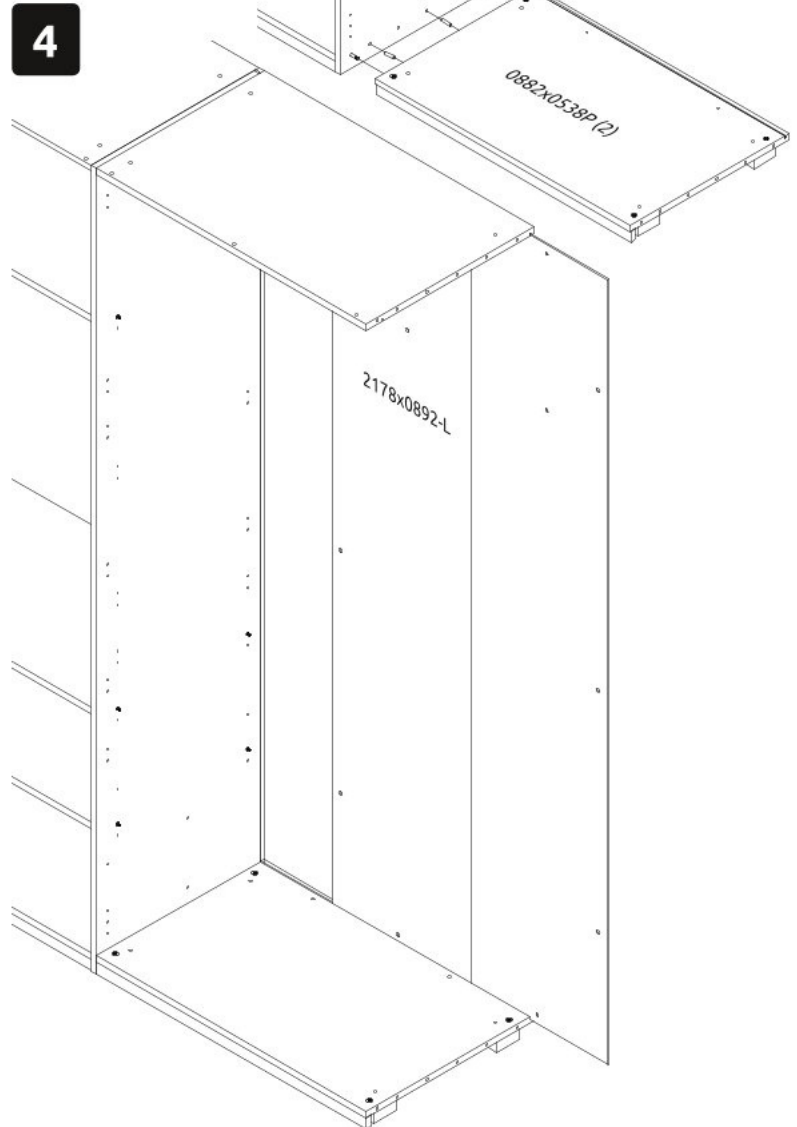

Dvoudveřová přídatná šatní skříň se zásuvkou TIANA

x22 0094 3.5x16	x2 0096 4x18	x16 32256 4x12.5	x8 10359 3x12	x8 0102	x20 2149	x8 16535	x4 0064 Ø8.5x24	x12 0122	x8 EKSF4H-16	x8 0063 Ø15x13	x4 0065 Ø15x10	x4 32245	x1 0113 GLUE
x4 EKSK	x4 CEP8	x8 14067		x1 10397	x2 NPVC75	x1 7004	x2 30820	x12 36804		x2 14081			
x4 EKSK4	x2 6319					x2 0104	x2 32243	x4 4237					

1

2

3

4

5

*opt 1

*opt 2

*opt 3