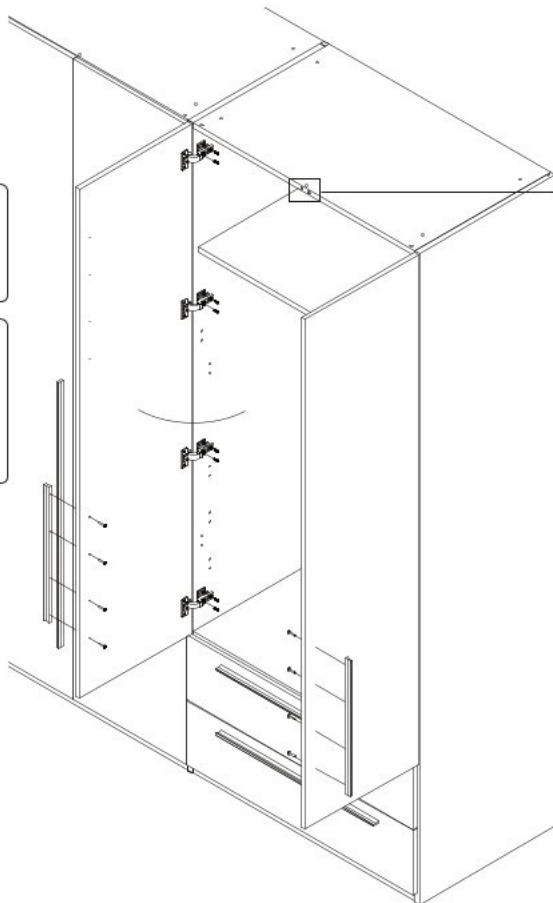

19

РУССКИЙ
Важная информация
Внимательно прочитайте.
Сохраните эту информацию.

ВНИМАНИЕ
Крепежные средства для крепления к стене не прилагаются, для разных материалов стен требуются различные крепления. Используйте крепежные средства, подходящие для материала стен в Вашем доме. Если Вы не уверены, какой тип крепления подходит к данному материалу, обратитесь в специализированный магазин.

SRPSKI
Bitno!
Pažljivo pročitajte!
Sačuvajte za ubuduće.

UPOZORENJE!
Nisu dati okovi, tiplovi i šrafovi za pričvršćivanje jer se zidovi razlikuju i različiti materijali zahtevaju i različite okove. Upotrebite one koji su pogodni za zidove u vašem domu. Za savet koje okove da upotrebite, obratite se u lokalnoj gvozdari.

ENGLISH
Important information
Read carefully.
Keep this information for further reference.

WARNING!
Fixing devices for the wall are not included since different wall materials require different types of fixing devices. Use fixing devices suitable for the walls in your home. For advice on suitable fixing systems, contact your local specialized dealer.

DEUTSCH
Wichtige Information Bitte sorgfältig lesen und aufbewahren!

ACHTUNG HINWEIS!
Beschläge für die Wandbefestigung sind nicht beige-packt, da sie von der jeweiligen Wandbeschaffenheit abhängig sind. Benutzen Sie ausschließlich Befestigungsbeschläge, die für die heimischen Wände geeignet sind. Bei diesbezüglichen Fragen ziehen Sie den örtlichen Fachhandel zu Rate.

POLSKI
Ważne!
Uważnie przeczytać!
Zachować do wykorzystania w przyszłości.

OSTRZEŻENIE!
Elementy do mocowania w ścianie: kotwy i wkręty do nich, nie zostały dostarczone w opakowaniu ponieważ ściany są wykonane z różnych materiałów, które wymagają różnych elementów montażowych. Prosimy zakupić i zastosować te, które są odpowiednie do ścian w Państwa mieszkaniu. Aby uzyskać poradę, jakie elementy mocujące zastosować, należy skontaktować się ze sprzedawcami w wyspecjalizowanym sklepie.