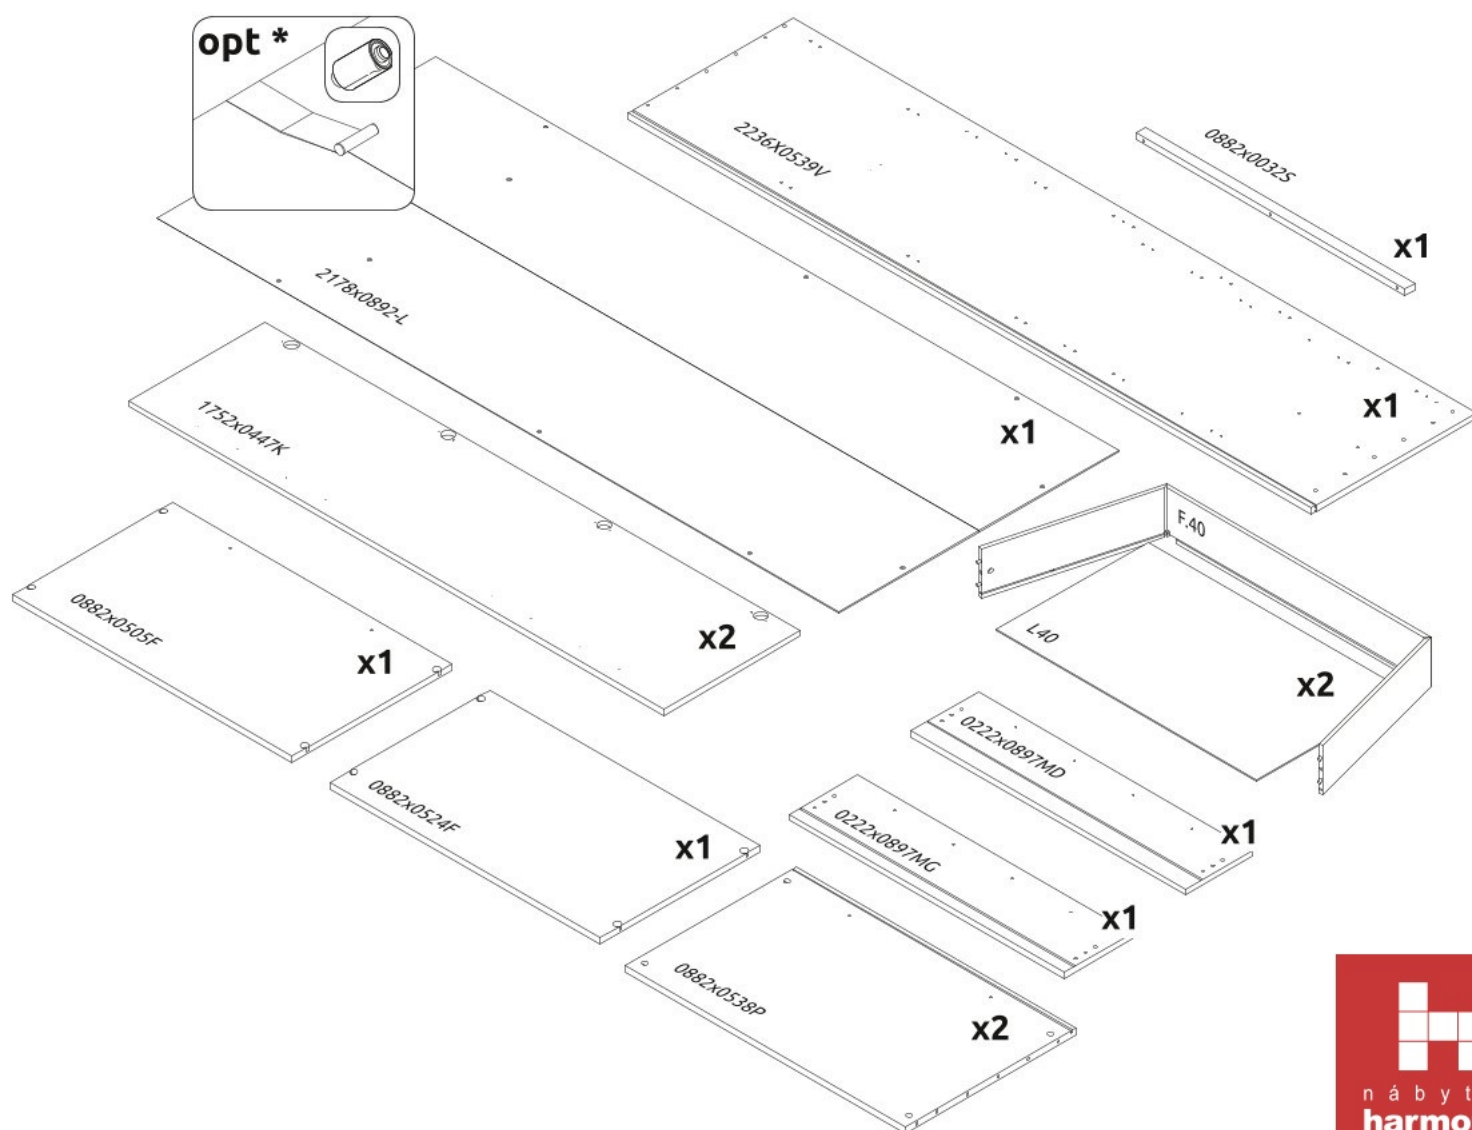

Dvoudveřová přídatná šatní skříň se zásuvkou TIANA

x22 0094 3.5x16	x2 0096 4x18	x16 32256 4x12.5	x8 10359 3x12	x8 0102	x20 2149	x8 16535	x4 0064 Ø8.5x24	x12 0122	x8 EKSF4H-16	x8 0063 Ø15x13	x4 0065 Ø15x10	x4 32245	x1 0113 GLUE
x4 EKSK	x4 CEP8	x8 14067		x1 10397	x2 NPVC75	x1 7004	x2 30820	x12 36804		x2 14081			
x4 EKSK4	x2 6319					x2 0104	x2 32243	x4 4237					

1

2

3

4

5

*opt 1

*opt 2

*opt 3