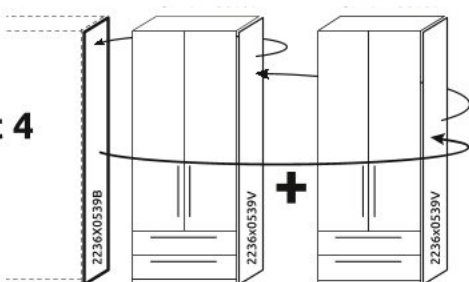

Dvoudveřová přídatná šatní skříň se zásuvkou TIANA

x22 0094 3.5x16	x2 0096 4x18	x16 32256 4x12.5	x8 10359 3x12	x8 0102	x20 2149	x8 16535	x4 0064 Ø8.5x24	x12 0122	x8 EKSF4H-16	x8 0063 Ø15x13	x4 0065 Ø15x10	x4 32245	x1 0113 GLUE
x4 EKSK	x4 CEP8	x8 14067		x1 10397	x2 NPVC75	x1 7004	x2 30820	x12 36804		x2 14081			
x4 EKSK4	x2 6319					x2 0104	x2 32243	x4 4237					

1

2

3

4

5

*opt 1

*opt 2

*opt 3

*opt 4

10

11

12

13

14

15

16