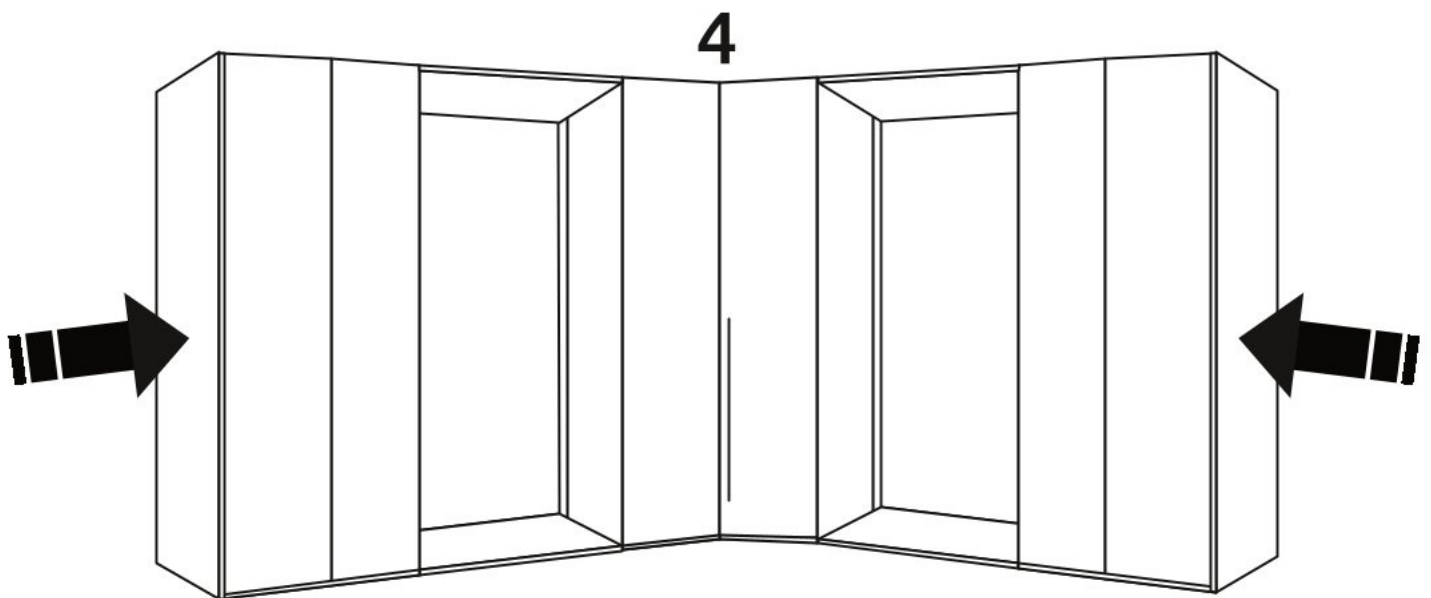

Dvoudveřová přídatná šatní skříň se zásuvkou TIANA

x22 0094 3.5x16	x2 0096 4x18	x16 32256 4x12.5	x8 10359 3x12	x8 0102	x20 2149	x8 16535	x4 0064 Ø8.5x24	x12 0122	x8 EKSF4H-16	x8 0063 Ø15x13	x4 0065 Ø15x10	x4 32245	x1 0113 GLUE
x4 EKSK	x4 CEP8	x8 14067		x1 10397	x2 NPVC75	x1 7004	x2 30820	x12 36804		x2 14081			
x4 EKSK4	x2 6319					x2 0104	x2 32243	x4 4237					