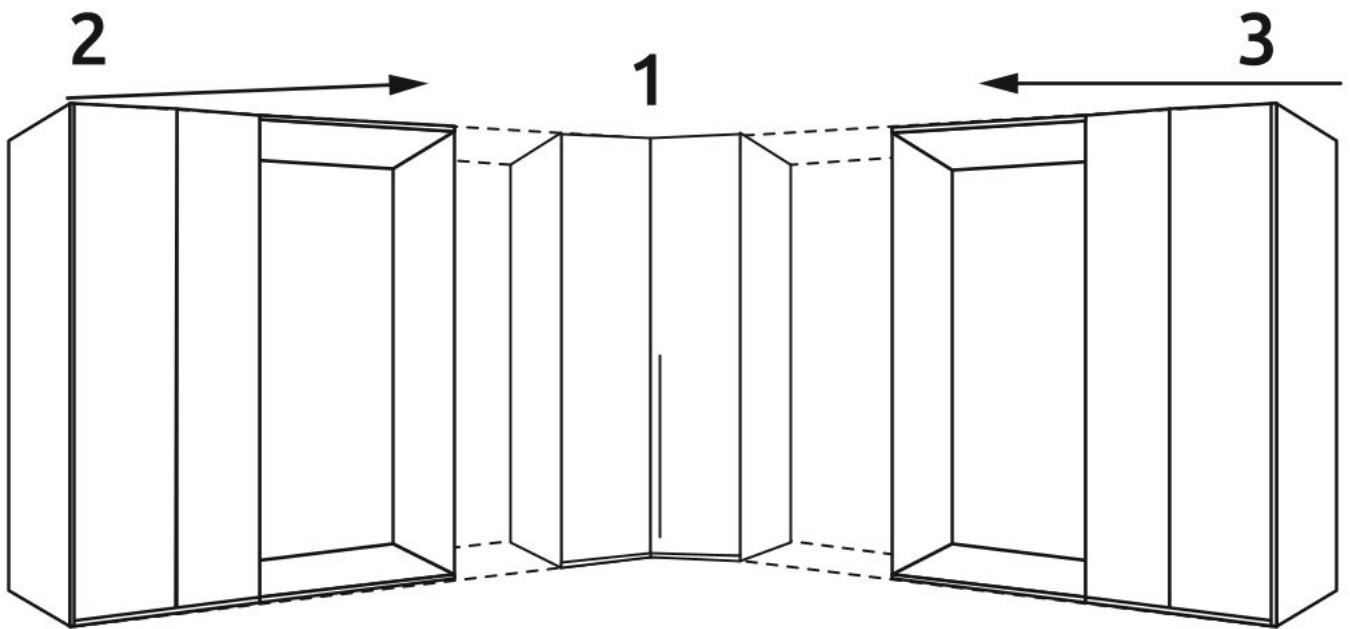

Dvoudveřová přídatná šatní skříň se zásuvkou TIANA

x22 0094 3.5x16	x2 0096 4x18	x16 32256 4x12.5	x8 10359 3x12	x8 0102	x20 2149	x8 16535	x4 0064 Ø8.5x24	x12 0122	x8 EKSF4H-16	x8 0063 Ø15x13	x4 0065 Ø15x10	x4 32245	x1 0113 GLUE
x4 EKSK	x4 CEP8	x8 14067		x1 10397	x2 NPVC75	x1 7004	x2 30820	x12 36804		x2 14081			
x4 EKSK4	x2 6319					x2 0104	x2 32243	x4 4237					