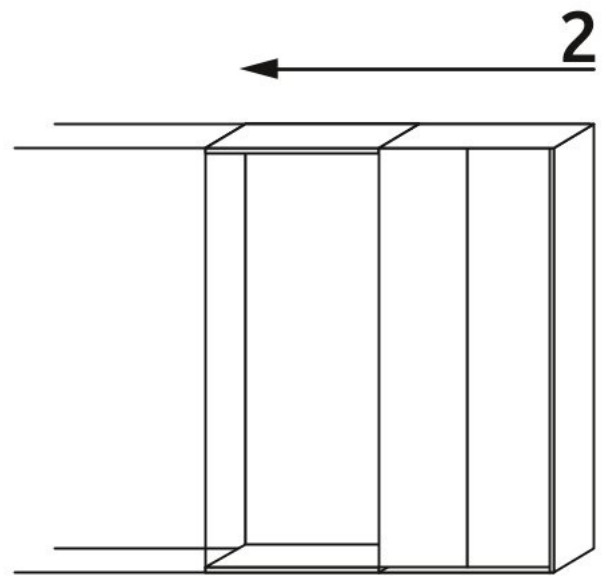

Dvoudveřová přídatná šatní skříň se zásuvkou TIANA

x22 0094 3.5x16	x2 0096 4x18	x16 32256 4x12.5	x8 10359 3x12	x8 0102	x20 2149	x8 16535	x4 0064 Ø8.5x24	x12 0122	x8 EKSF4H-16	x8 0063 Ø15x13	x4 0065 Ø15x10	x4 32245	x1 0113 GLUE
x4 EKSK	x4 CEP8	x8 14067		x1 10397	x2 NPVC75	x1 7004	x2 30820	x12 36804		x2 14081			
x4 EKSK4	x2 6319					x2 0104	x2 32243	x4 4237					