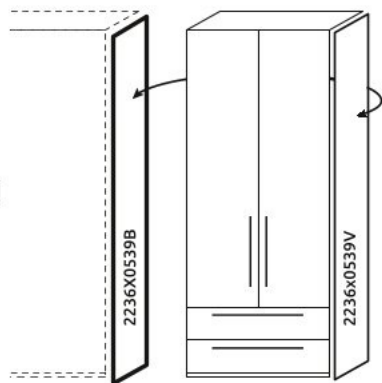

Dvoudveřová přídatná šatní skříň se zásuvkou TIANA

x22 0094 3.5x16	x2 0096 4x18	x16 32256 4x12.5	x8 10359 3x12	x8 0102	x20 2149	x8 16535	x4 0064 Ø8.5x24	x12 0122	x8 EKSF4H-16	x8 0063 Ø15x13	x4 0065 Ø15x10	x4 32245	x1 0113 GLUE
x4 EKSK	x4 CEP8	x8 14067		x1 10397	x2 NPVC75	x1 7004	x2 30820	x12 36804		x2 14081			
x4 EKSK4	x2 6319					x2 0104	x2 32243	x4 4237					

1

2

3

4

5

*opt 1

*opt 2

*opt 3

*opt 4

10

11

12

13

14

15

16