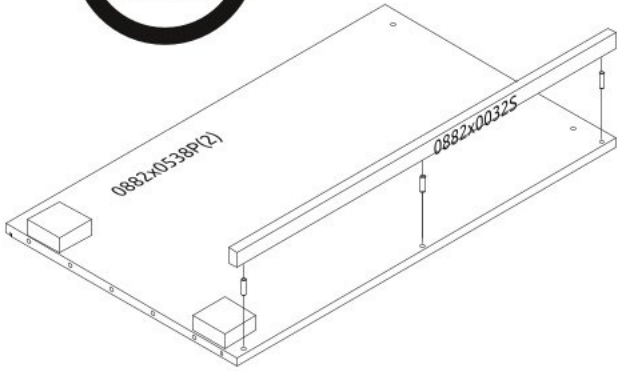

Dvoudveřová přídatná šatní skříň se zásuvkou TIANA

x22 0094 3.5x16	x2 0096 4x18	x16 32256 4x12.5	x8 10359 3x12	x8 0102	x20 2149	x8 16535	x4 0064 Ø8.5x24	x12 0122	x8 EKSF4H-16	x8 0063 Ø15x13	x4 0065 Ø15x10	x4 32245	x1 0113 GLUE
x4 EKSK	x4 CEP8	x8 14067		x1 10397	x2 NPVC75	x1 7004	x2 30820	x12 36804		x2 14081			
x4 EKSK4	x2 6319					x2 0104	x2 32243	x4 4237					

1

2

3

4

5

*opt 1

*opt 2

*opt 3