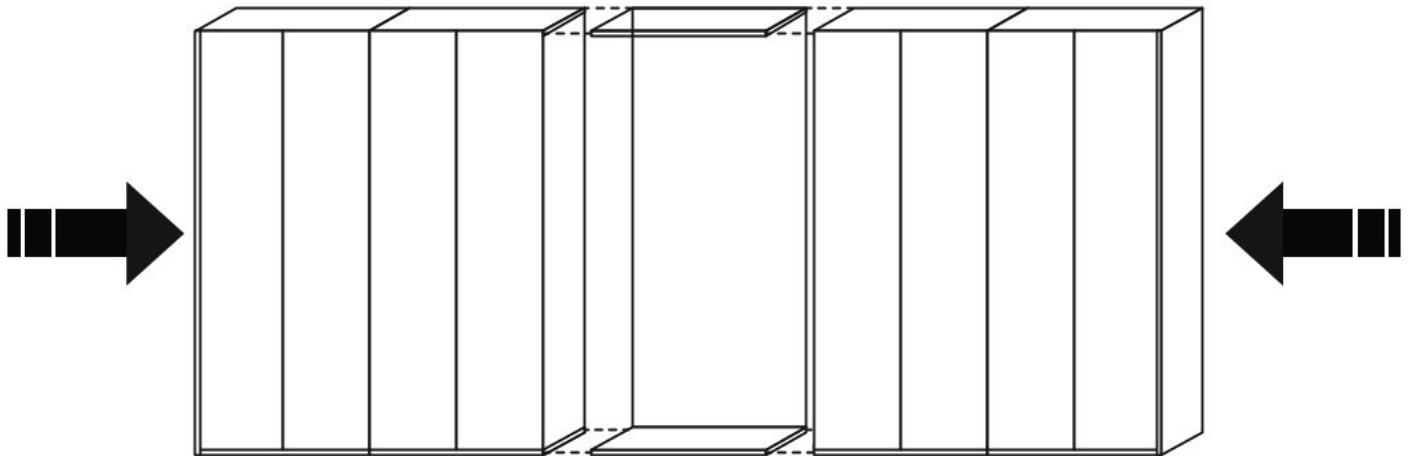

Dvoudveřová přídatná šatní skříň se zásuvkou TIANA

x22 0094 3.5x16	x2 0096 4x18	x16 32256 4x12.5	x8 10359 3x12	x8 0102	x20 2149	x8 16535	x4 0064 Ø8.5x24	x12 0122	x8 EKSF4H-16	x8 0063 Ø15x13	x4 0065 Ø15x10	x4 32245	x1 0113 GLUE
x4 EKSK	x4 CEP8	x8 14067		x1 10397	x2 NPVC75	x1 7004	x2 30820	x12 36804		x2 14081			
x4 EKSK4	x2 6319					x2 0104	x2 32243	x4 4237					

1

2

3

4

5

*opt 1

*opt 2

*opt 3