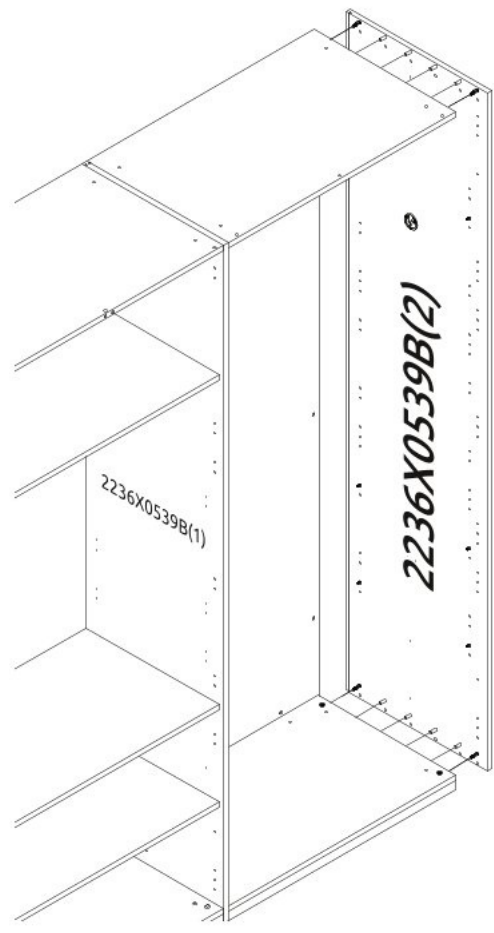

Dvoudveřová přídatná šatní skříň se zásuvkou TIANA

x22 0094 3.5x16	x2 0096 4x18	x16 32256 4x12.5	x8 10359 3x12	x8 0102	x20 2149	x8 16535	x4 0064 Ø8.5x24	x12 0122	x8 EKSF4H-16	x8 0063 Ø15x13	x4 0065 Ø15x10	x4 32245	x1 0113 GLUE
x4 EKSK	x4 CEP8	x8 14067		x1 10397	x2 NPVC75	x1 7004	x2 30820	x12 36804		x2 14081			
x4 EKSK4	x2 6319					x2 0104	x2 32243	x4 4237					

1

2

3

4

5

*opt 1

*opt 2

*opt 3