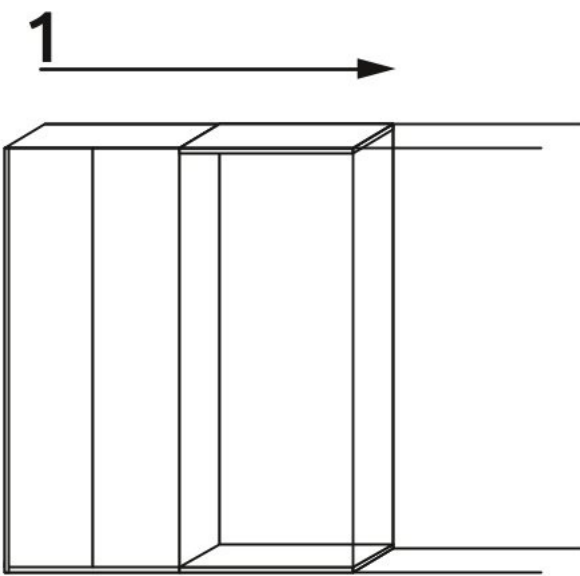

Dvoudveřová přídatná šatní skříň se zásuvkou TIANA

x22 0094 3.5x16	x2 0096 4x18	x16 32256 4x12.5	x8 10359 3x12	x8 0102	x20 2149	x8 16535	x4 0064 Ø8.5x24	x12 0122	x8 EKSF4H-16	x8 0063 Ø15x13	x4 0065 Ø15x10	x4 32245	x1 0113 GLUE
x4 EKSK	x4 CEP8	x8 14067		x1 10397	x2 NPVC75	x1 7004	x2 30820	x12 36804		x2 14081			
x4 EKSK4	x2 6319					x2 0104	x2 32243	x4 4237					

1

2

3

4

5

*opt 1

*opt 2

*opt 3