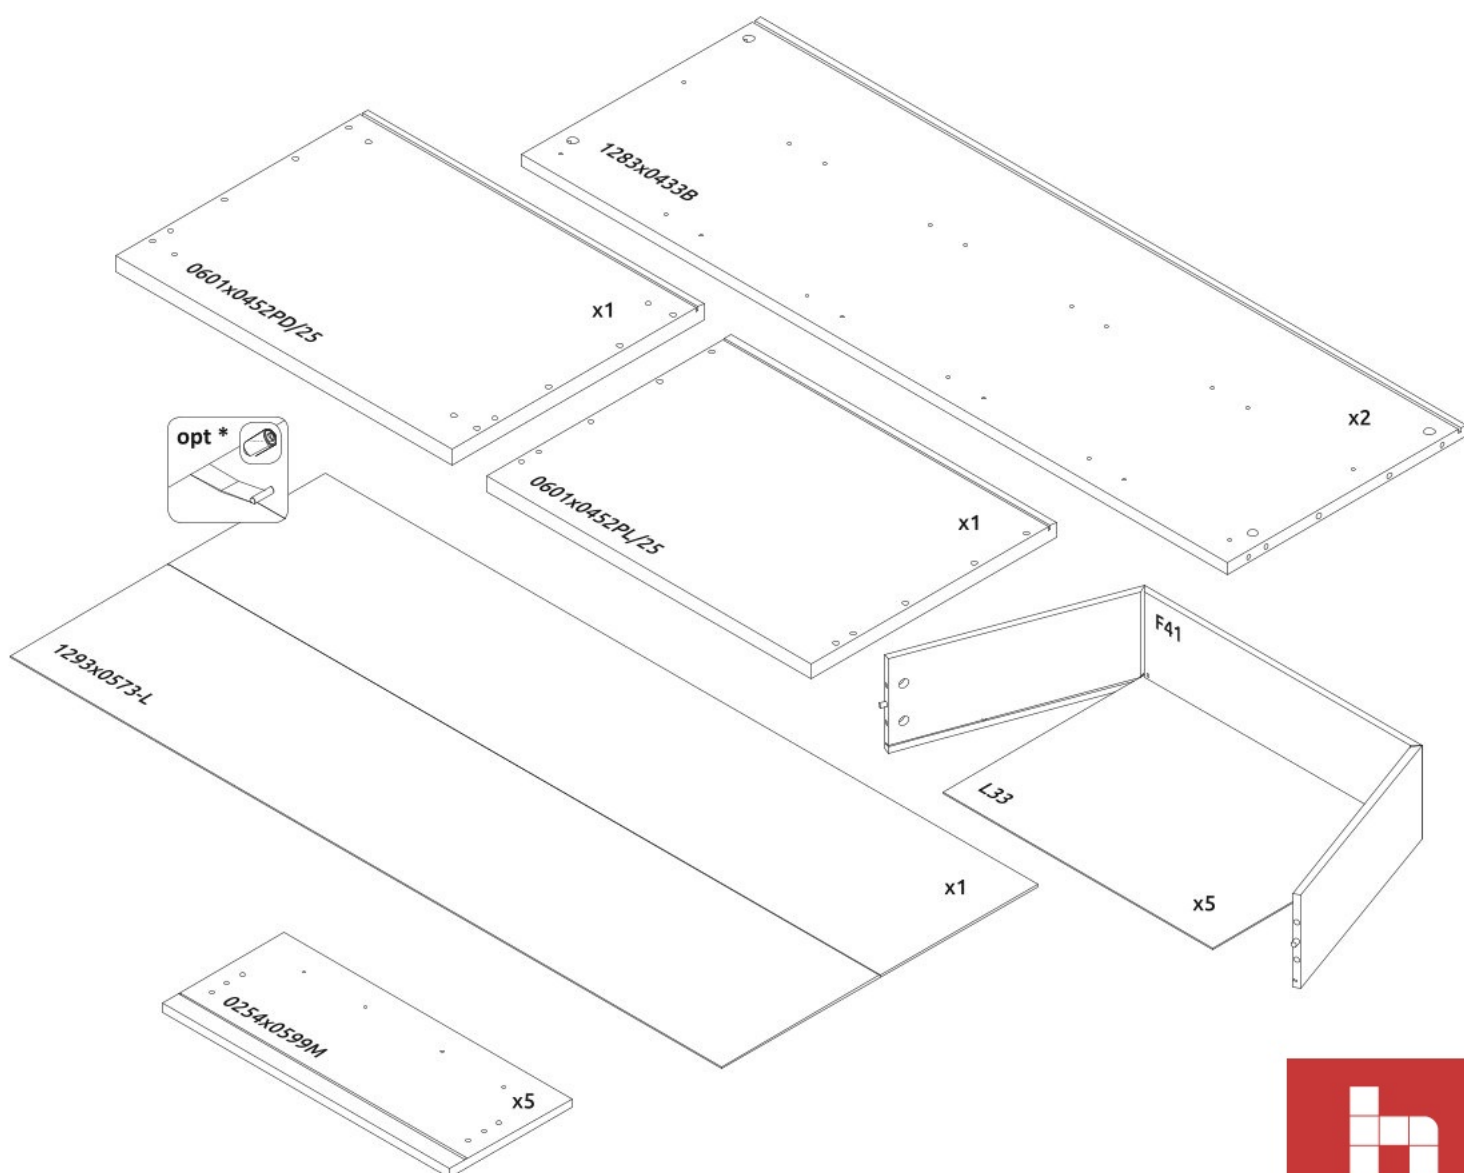

Vysoká zásuvková komoda TIANA

10