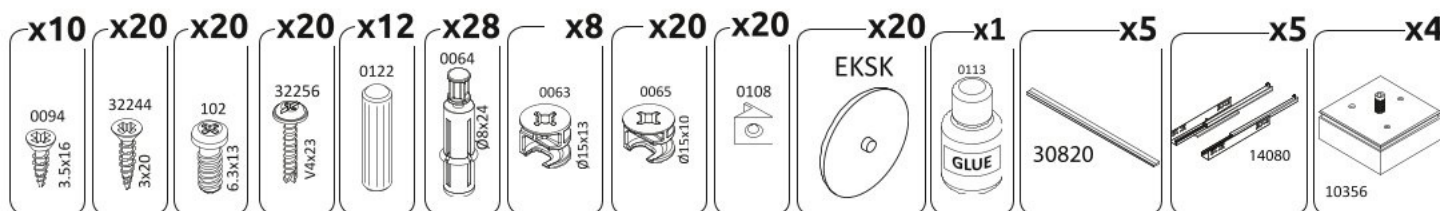

Vysoká zásuvková komoda TIANA

10