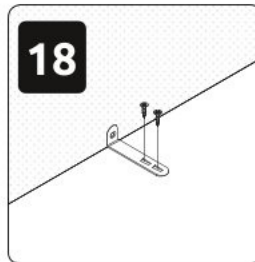

14

15

16

17

18

19

РУССКИЙ

Важная информация
Внимательно прочитайте.
Сохраните эту информацию.

ВНИМАНИЕ

Крепежные средства для крепления к стене не прилагаются, для разных материалов стен требуются различные крепления. Используйте крепежные средства, подходящие для материала стен в Вашем доме. Если Вы не уверены, какой тип крепления подходит к данному материалу, обратитесь в специализированный магазин.

SRPSKI

Bitno!
Pažljivo pročitajte!
Sačuvajte za ubuduće.

UPOZORENJE!

Nisu dati okovi, tiplovi i šrafovi za pričvršćivanje jer se zidovi razlikuju i različiti materijali zahtevaju i različite okove. Upotrebite one koji su pogodni za zidove u vašem domu. Za savet koje okove da upotrebite, obratite se u lokalnoj gvozdari.

ENGLISH

Important information
Read carefully.
Keep this information for further reference.

WARNING!

Fixing devices for the wall are not included since different wall materials require different types of fixing devices. Use fixing devices suitable for the walls in your home. For advice on suitable fixing systems, contact your local specialized dealer.

DEUTSCH

Wichtige Information Bitte sorgfältig lesen und aufbewahren!

ACHTUNG HINWEIS!

Beschläge für die Wandbefestigung sind nicht beige-packt, da sie von der jeweiligen Wandbeschaffenheit abhängig sind. Benutzen Sie ausschließlich Befestigungsbeschläge, die für die heimischen Wände geeignet sind. Bei diesbezüglichen Fragen ziehen Sie den örtlichen Fachhandel zu Rate.

POLSKI

Ważne!
Uważnie przeczytać!
Zachować do wykorzystania w przyszłości.

OSTRZEŻENIE!