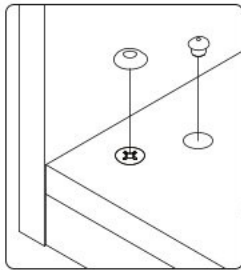

Přídavná skříň 2D HAGOP

0 5 10 15 20 25 30 35 40 45 50 55 60 65 70 75 80 mm

1 →

← 2

5 

opt 1

opt 2

opt 3

14**15****16****17****18****19****РУССКИЙ**

Важная информация
Внимательно прочитайте.
Сохраните эту информацию.

ВНИМАНИЕ

Крепежные средства для крепления к стене не прилагаются, для разных материалов стен требуются различные крепления. Используйте крепежные средства, подходящие для материала стен в Вашем доме. Если Вы не уверены, какой тип крепления подходит к данному материалу, обратитесь в специализированный магазин.