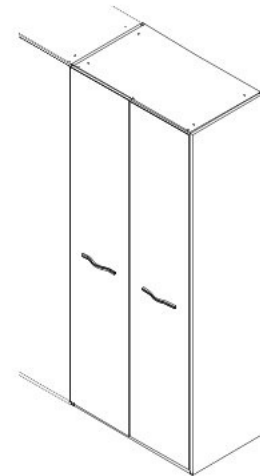

Přídavná skříň 2D HAGOP

0 5 10 15 20 25 30 35 40 45 50 55 60 65 70 75 80 mm

1 →

← 2

5 

opt 1

opt 2

opt 3