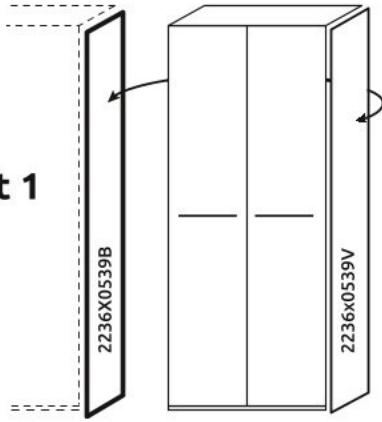

Přídavná skříň 2D HAGOP

0 5 10 15 20 25 30 35 40 45 50 55 60 65 70 75 80 mm

1 →

← 2

5 

opt 1

opt 2

opt 3