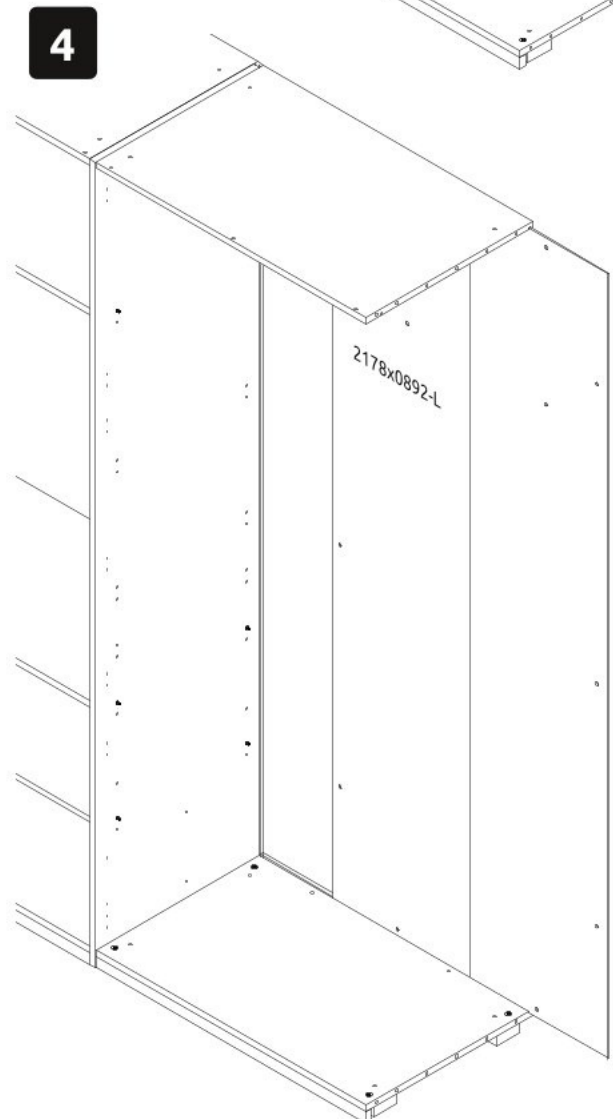

Přídavná skříň 2D HAGOP

0 5 10 15 20 25 30 35 40 45 50 55 60 65 70 75 80 mm

1 →

← 2

5 

opt 1

opt 2

opt 3