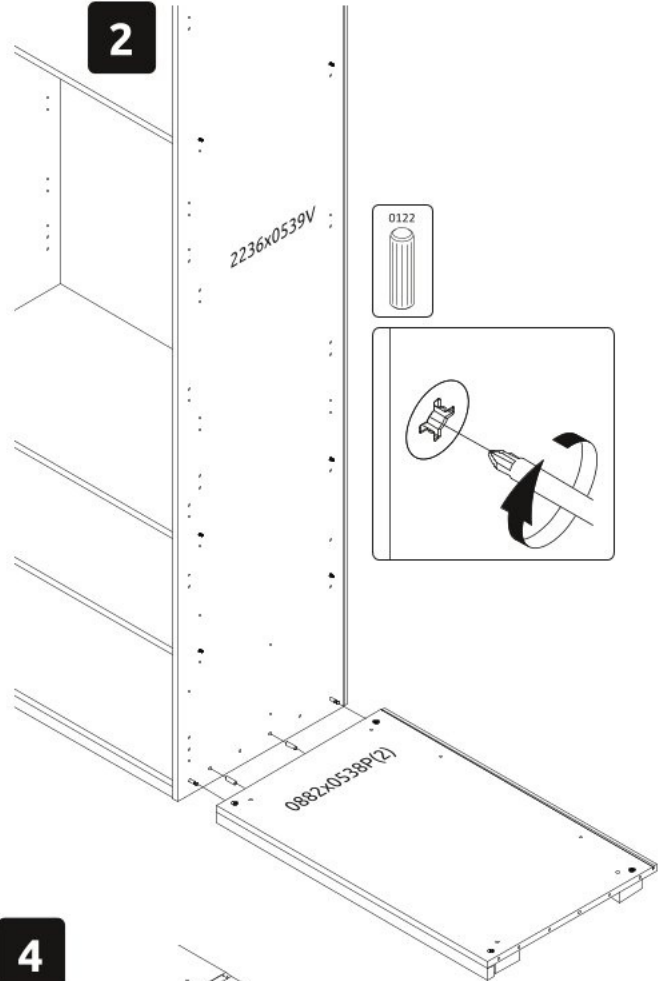

Přídavná skříň 2D HAGOP

0 5 10 15 20 25 30 35 40 45 50 55 60 65 70 75 80 mm

1 →

← 2

5 

opt 1

opt 2

opt 3