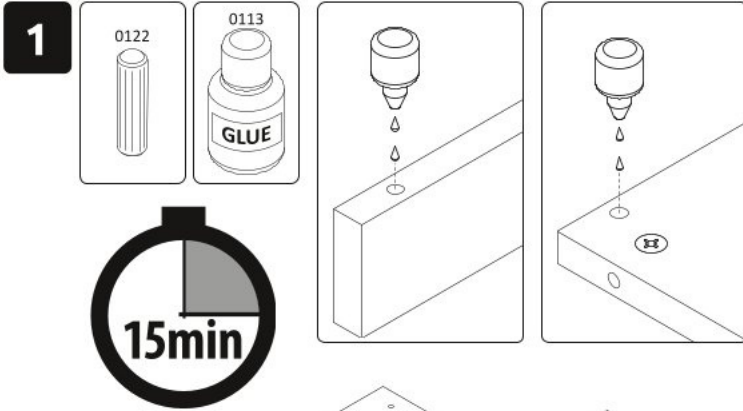

Přídavná skříň 2D HAGOP

0 5 10 15 20 25 30 35 40 45 50 55 60 65 70 75 80 mm

1 →

← 2

5 

opt 1

opt 2

opt 3