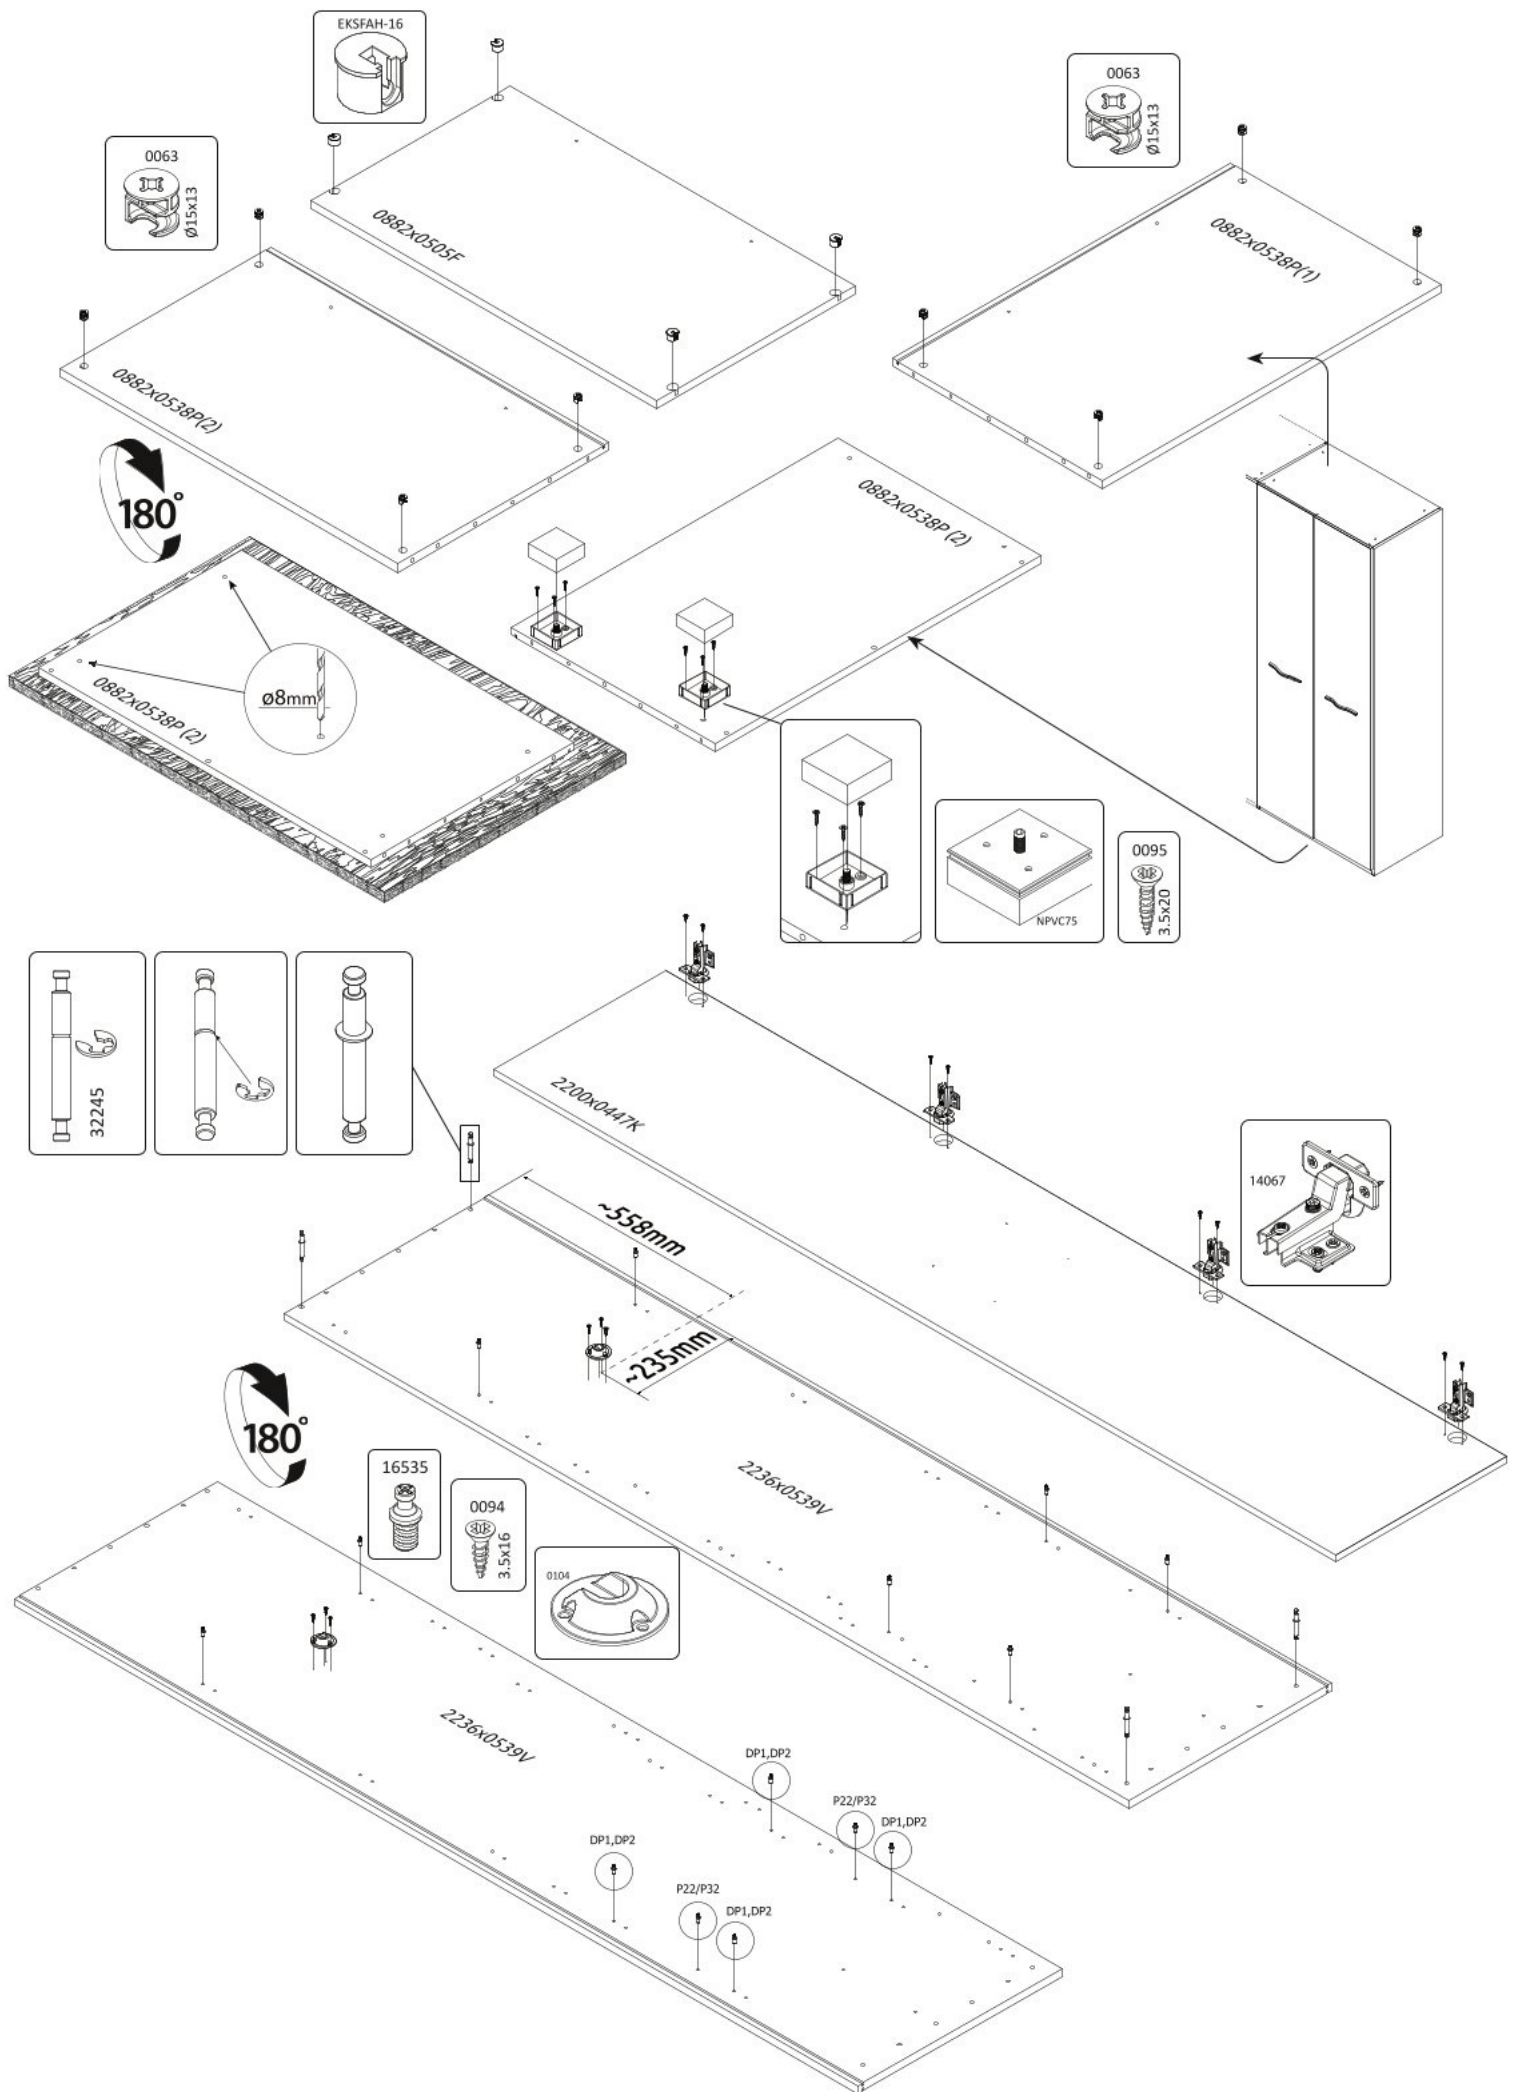

Přídavná skříň 2D HAGOP

0 5 10 15 20 25 30 35 40 45 50 55 60 65 70 75 80 mm

1 →

← 2

5 

opt 1

opt 2

opt 3