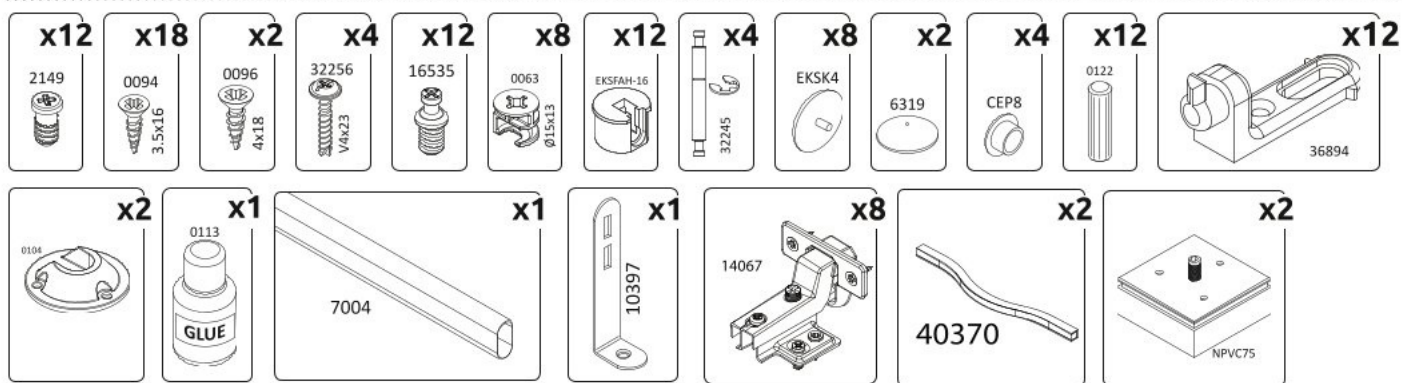

Přídavná skříň 2D HAGOP

0 5 10 15 20 25 30 35 40 45 50 55 60 65 70 75 80 mm

1 →

← 2

5 

opt 1

opt 2

opt 3