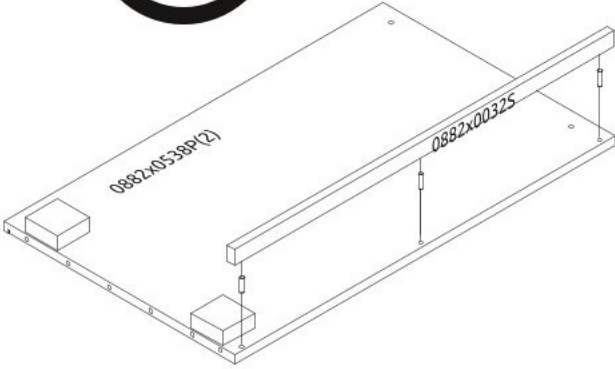

Přídavná skříň 2D HAGOP

0 5 10 15 20 25 30 35 40 45 50 55 60 65 70 75 80 mm

1 →

← 2

5 

opt 1

opt 2

opt 3