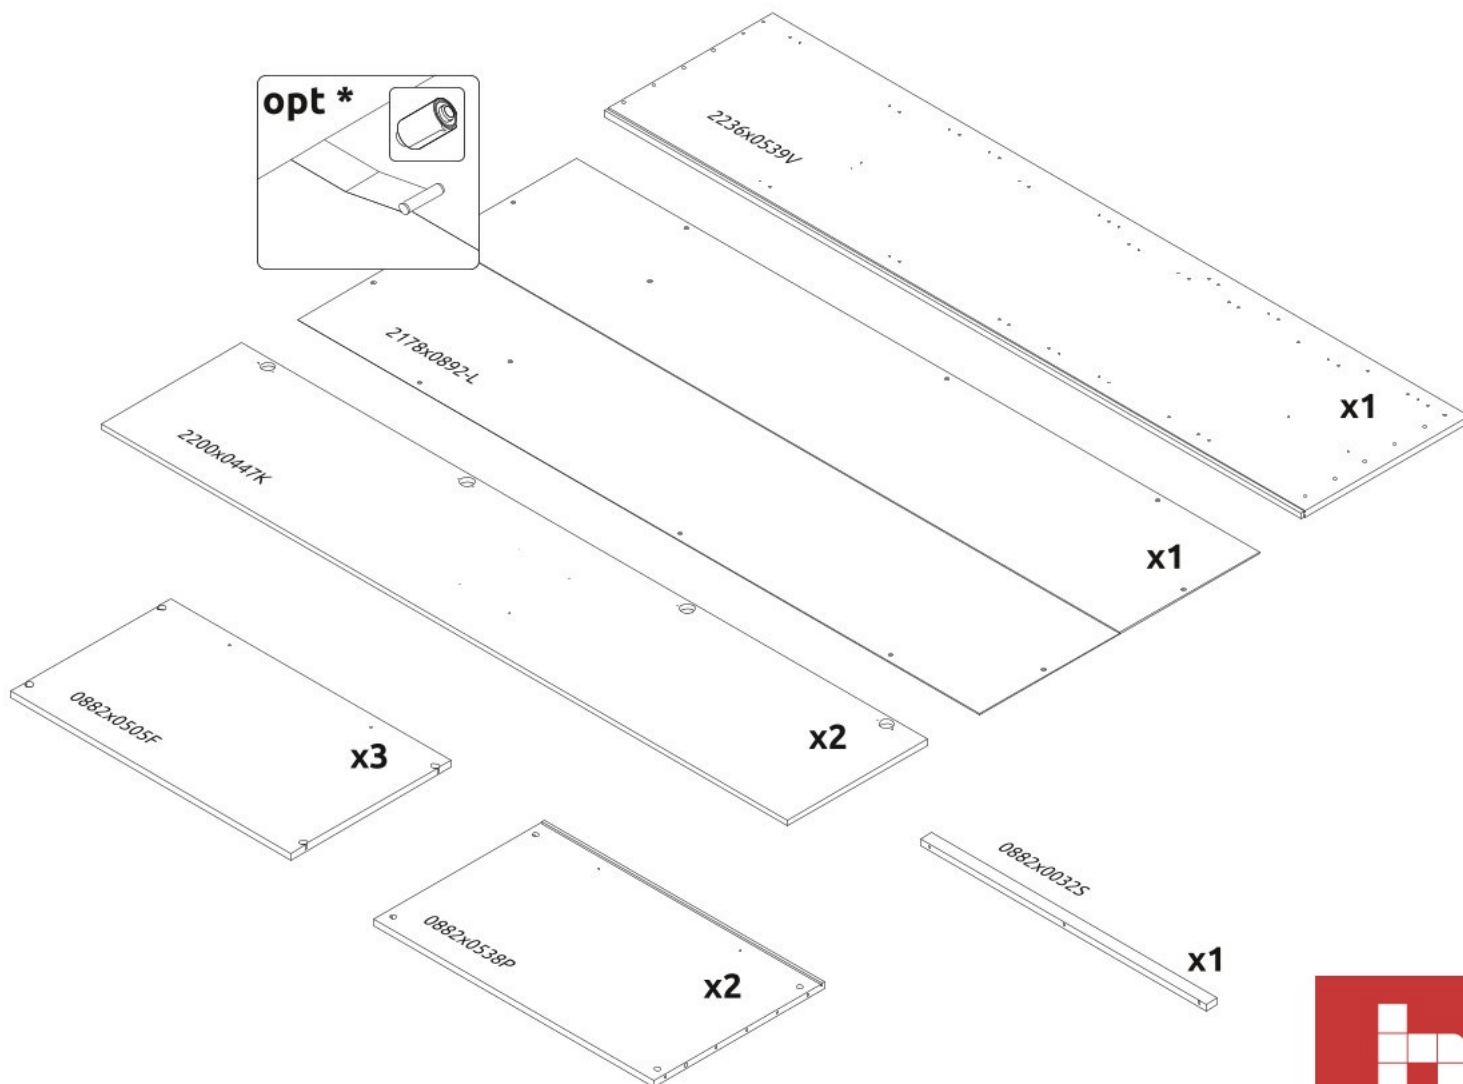

Přídavná skříň 2D HAGOP

0 5 10 15 20 25 30 35 40 45 50 55 60 65 70 75 80 mm

1 →

← 2

5 

opt 1

opt 2

opt 3