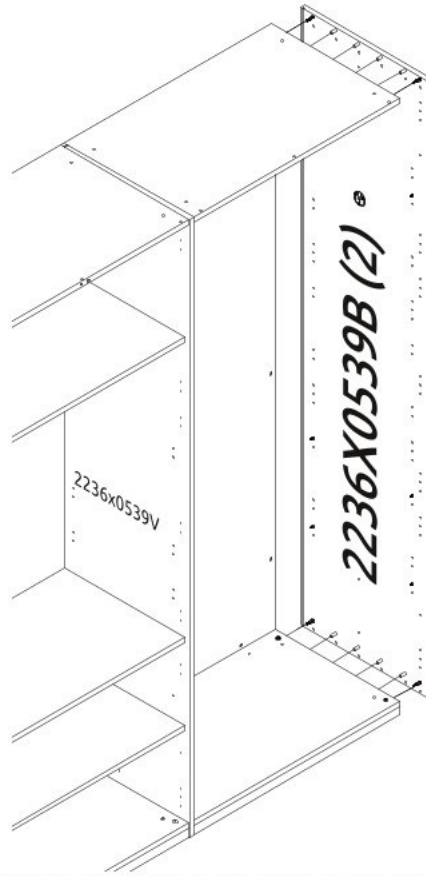

Přídavná skříň 2D HAGOP

0 5 10 15 20 25 30 35 40 45 50 55 60 65 70 75 80 mm

1 →

← 2

5 

opt 1

opt 2

opt 3