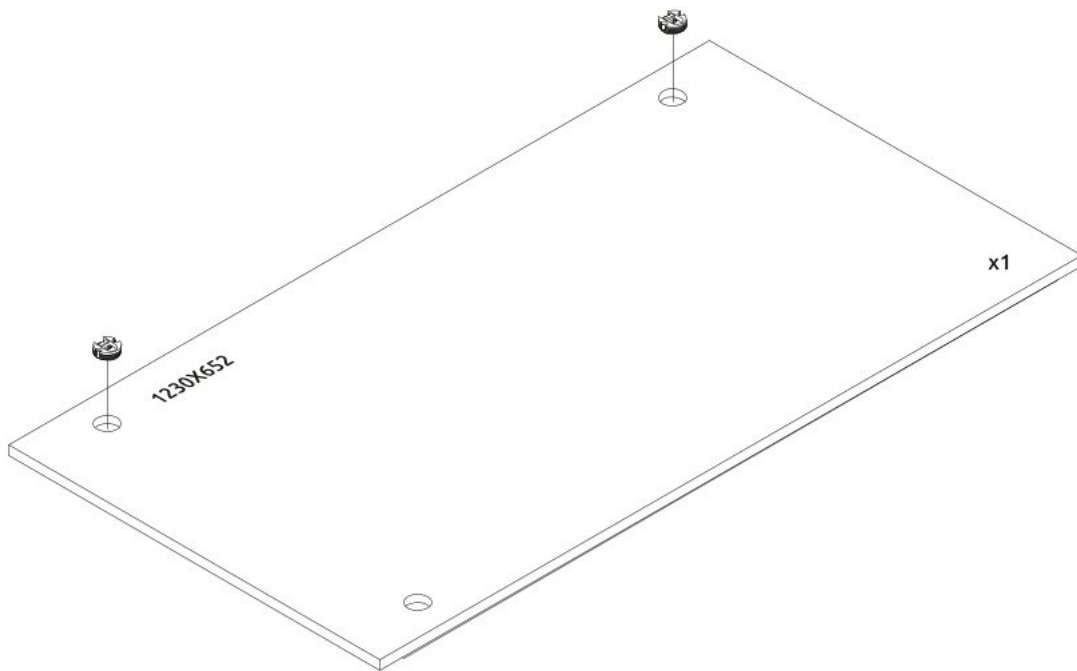

Nástěnné zrcadlo TIANA

РУССКИЙ
Важная информация
Внимательно прочитайте.
Сохраните эту информацию.

ВНИМАНИЕ

Крепежные средства для крепления к стене не прилагаются, для разных материалов стен требуются различные крепления. Используйте крепежные средства, подходящие для материала стен в Вашем доме. Если Вы не уверены, какой тип креплений подходит к данному материалу, обратитесь в специализированный магазин.
SRPSKI