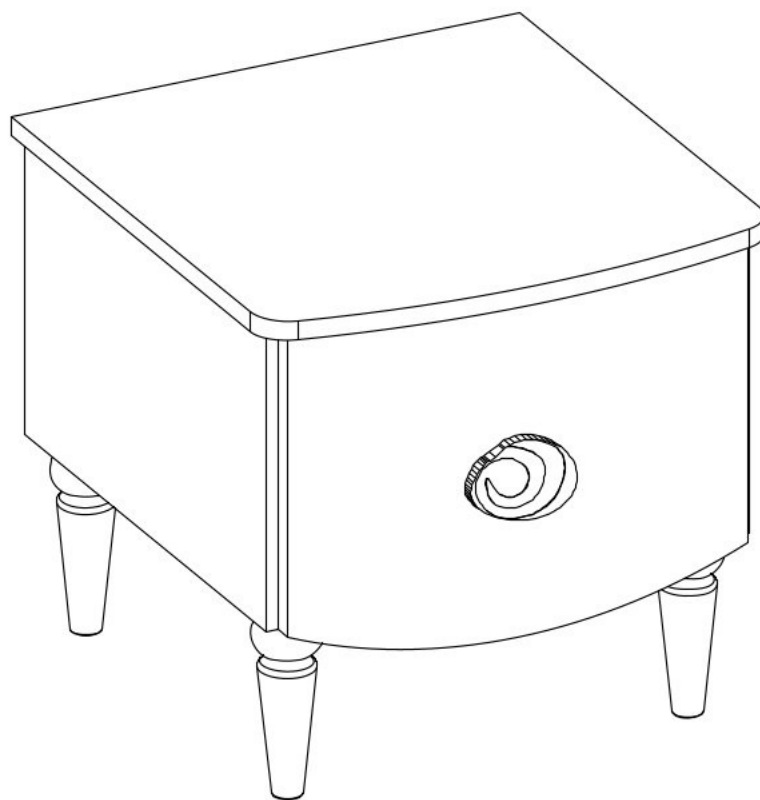

Noční stolek SUSY

1 / 1

13.01.01.806 x 4

M6x30
13.03.01.032 x 4

13.06.01.192 x 1

M4x20
13.03.01.003 x 1

1 / 1