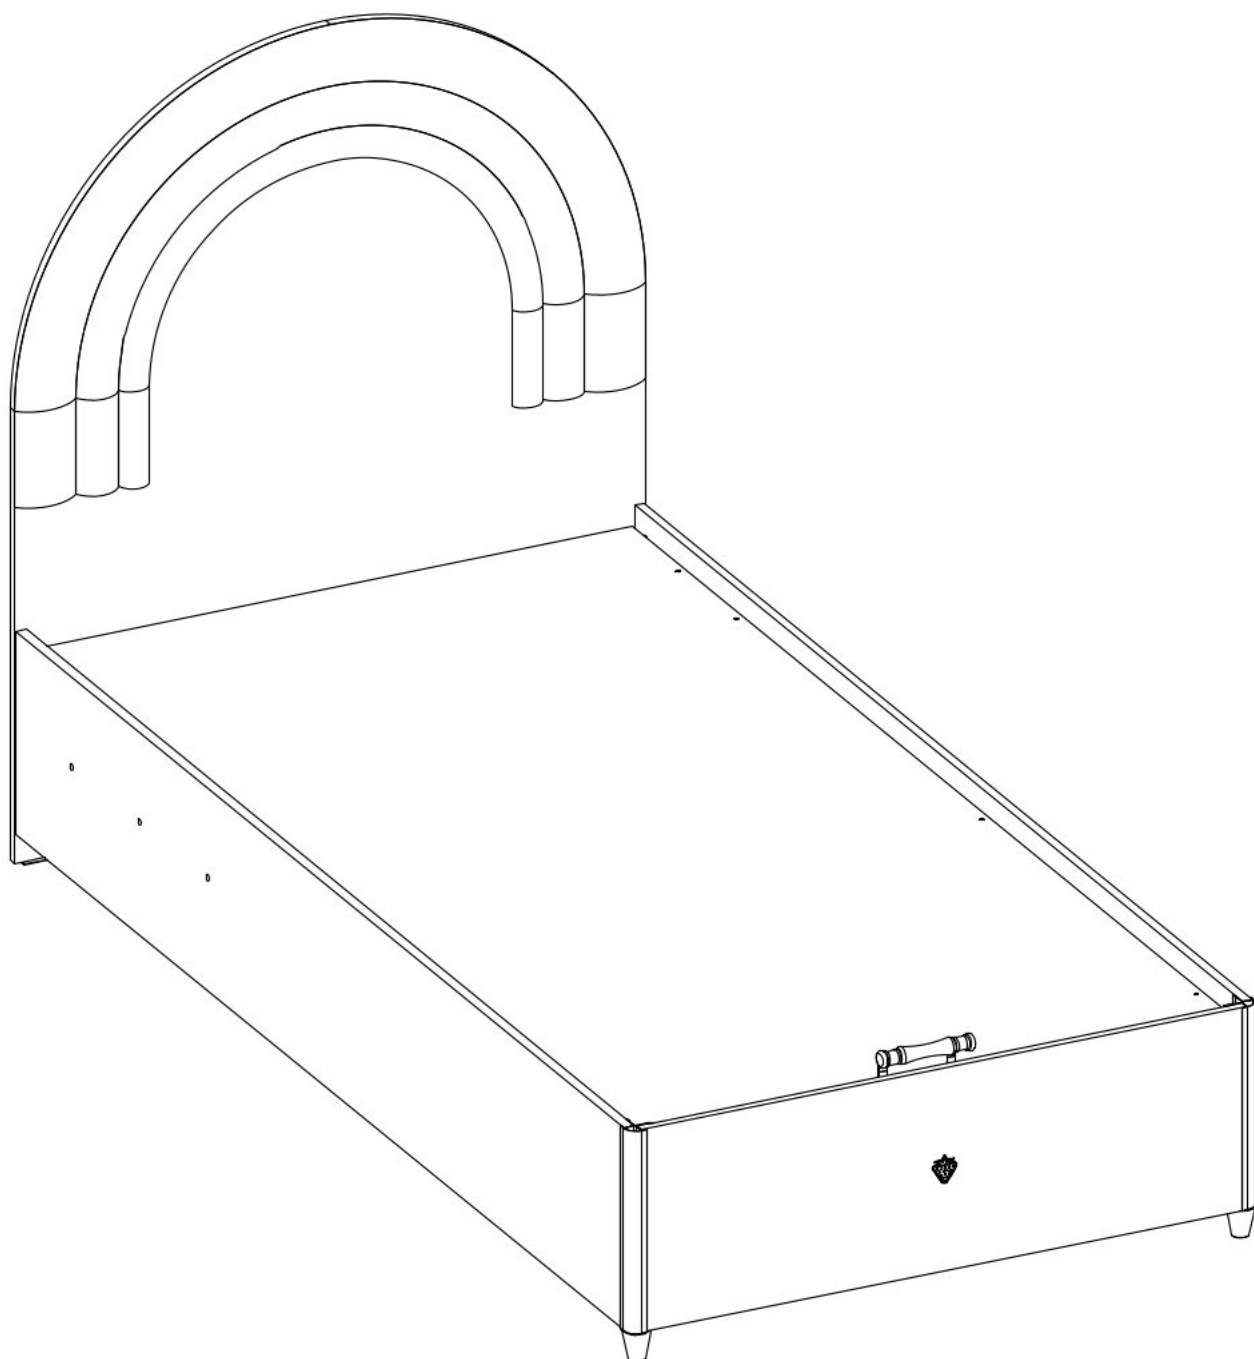

Dětská postel s úložným prostorem 100x200cm SUSY

2 / 5

1 / 5

5 / 5

3 / 5

4 / 5

13.07.01.093 x 12

13.02.01.017 x 38