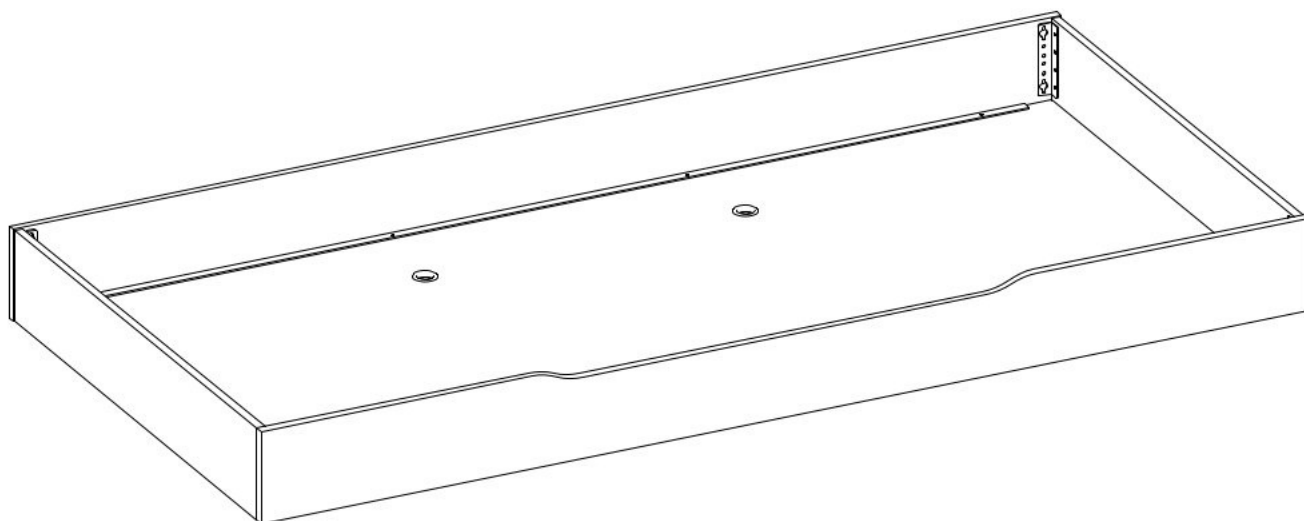

Vysouvací lůžko/úložný prostor SUSY

2 / 1

2 / 2

13.02.01.004 x 12

13.02.01.017 x 24

13.03.01.021 x 16

13.02.01.015 x 16

13.01.01.005 x 4

13.07.01.082 x 4

2 / 1

18.78.1303.001 x 1

18.78.1303.002 x 1

18.78.1303.003 x 2

2 / 2

18.78.1303.004 x 1

18.78.1303.201 x 2