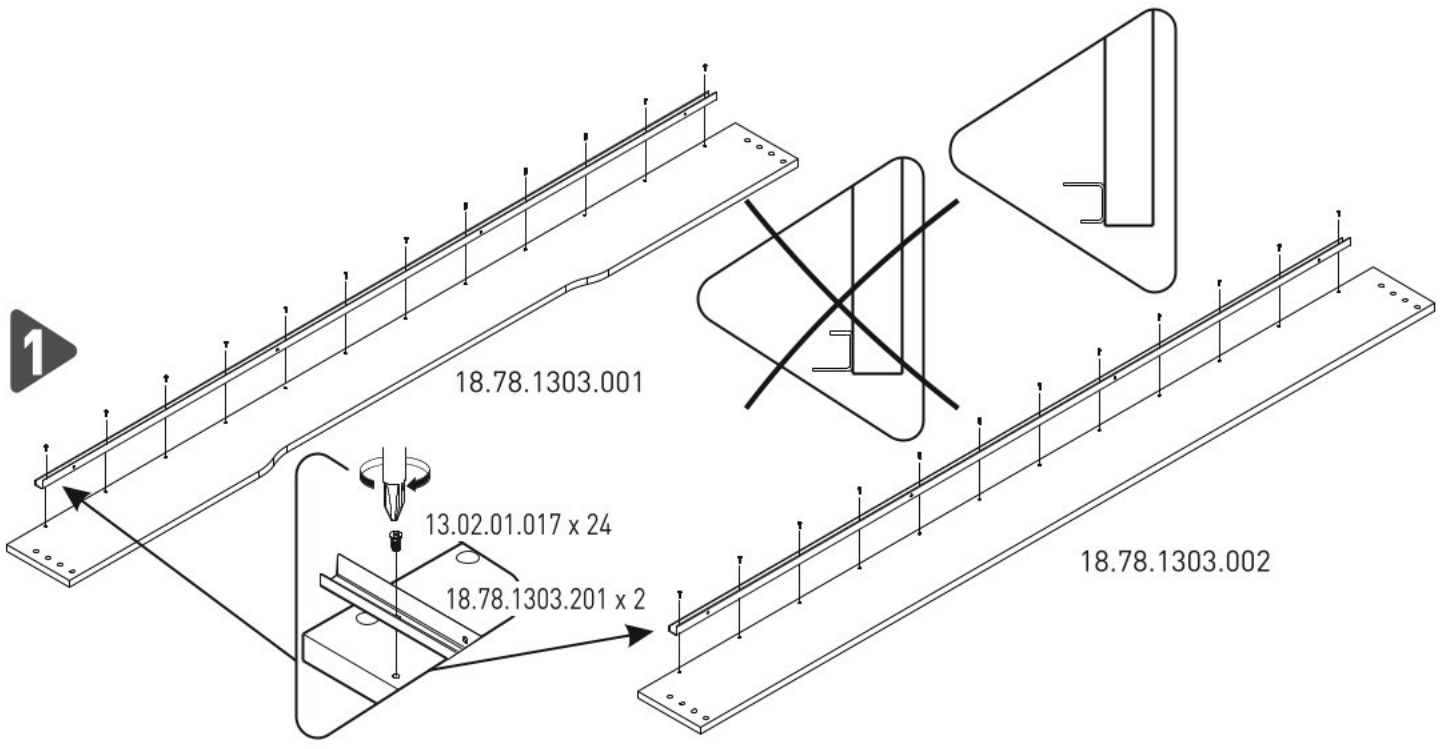

Vysouvací lůžko/úložný prostor SUSY

2 / 1

2 / 2

13.02.01.004 x 12

13.02.01.017 x 24

13.03.01.021 x 16

13.02.01.015 x 16

13.01.01.005 x 4

13.07.01.082 x 4

2 / 1

18.78.1303.001 x 1

18.78.1303.002 x 1

18.78.1303.003 x 2

2 / 2

18.78.1303.004 x 1

18.78.1303.201 x 2