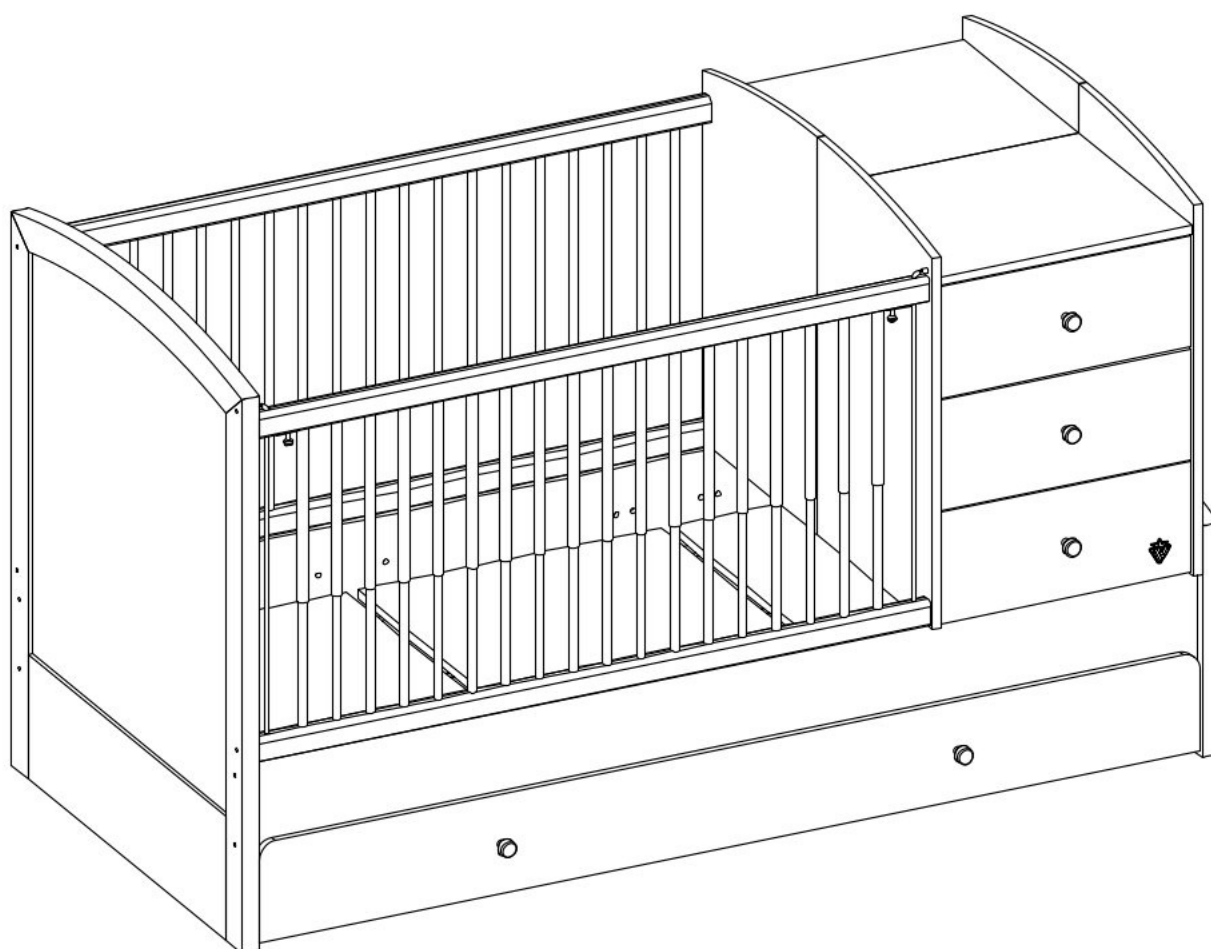

Dětská rostoucí postýlka 80x180  
s přistýlkou  
HABITAT

1/6

2/6

3/6

4/6

5/6

6/6

13.05.01.013 x 3