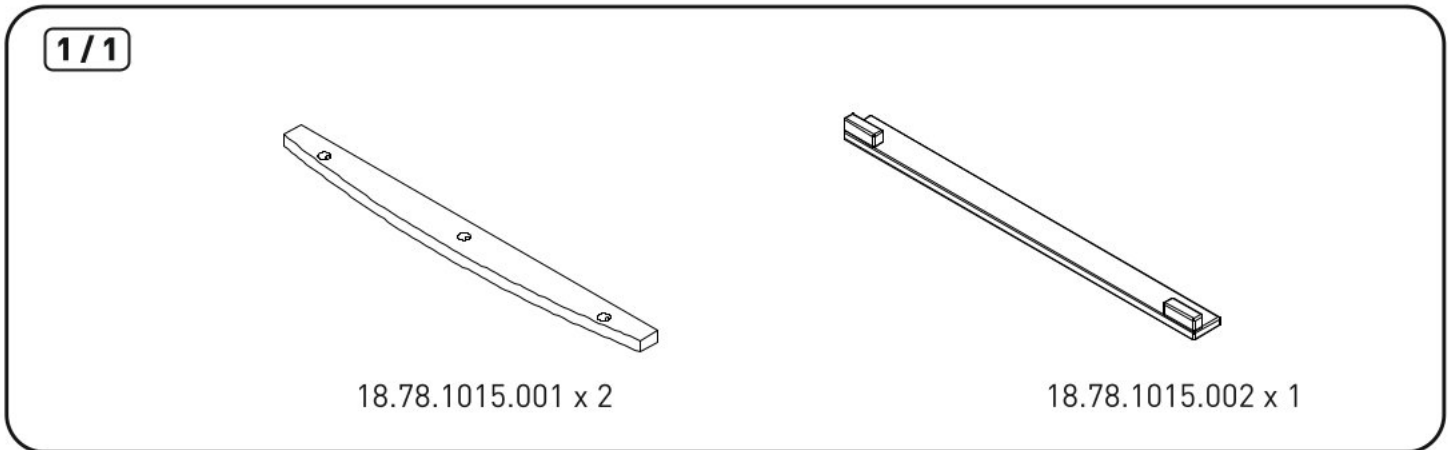

Přídavná kolébka SUSY

1 / 1

13.07.01.110 x 12

13.07.01.317 x 4

13.07.01.109 x 6

13.01.01.868 x 12

1 / 1

18.78.1015.001 x 2

18.78.1015.002 x 1

1

2

3

20.78.1013.00

4

13.07.01.110 x 6

20.78.1013.00

5

6x

13.01.01.868 x 12

18.78.1015.001

18.78.1015.001

6

18.78.1015.002 x 1