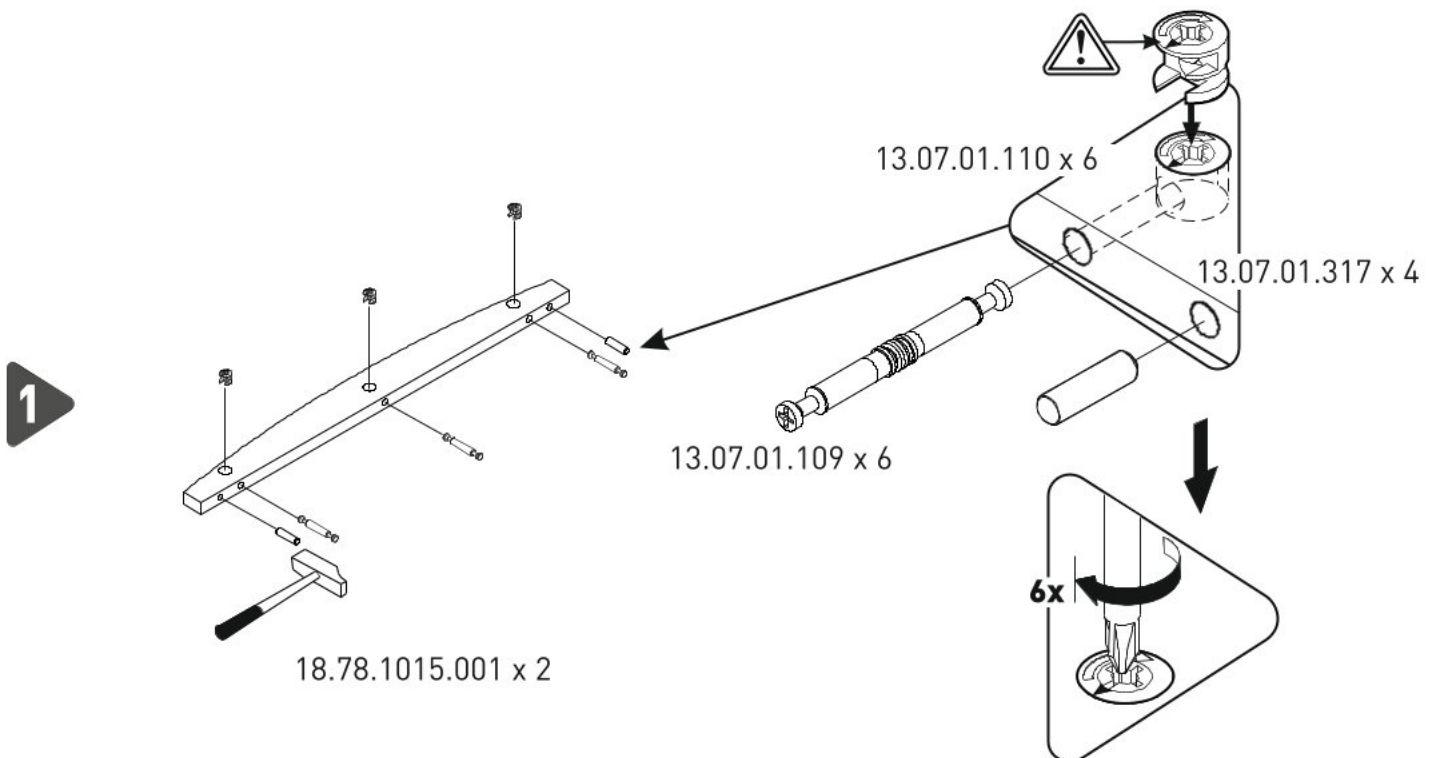

Přídavná kolébka SUSY

1 / 1

13.07.01.110 x 12

13.07.01.317 x 4

13.07.01.109 x 6

13.01.01.868 x 12

1 / 1

18.78.1015.001 x 2

18.78.1015.002 x 1

1

2

3

20.78.1013.00

4

13.07.01.110 x 6

20.78.1013.00

5

6x

13.01.01.868 x 12

18.78.1015.001

18.78.1015.001

6

18.78.1015.002 x 1