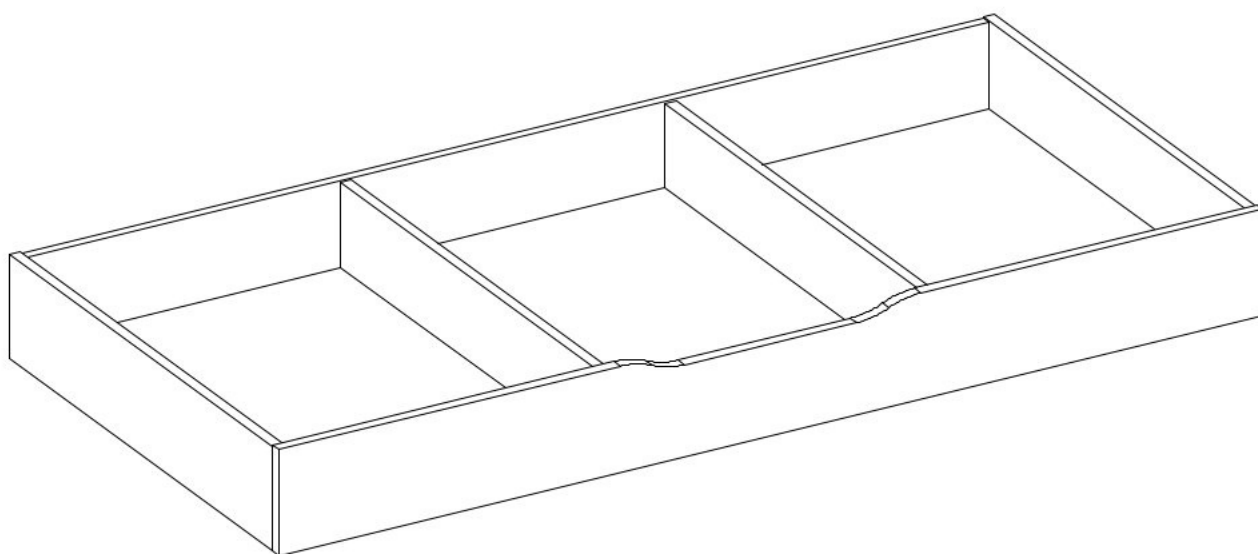

Šuplík pod postýlku SUSY

1 / 1

13.07.01.108 x 16

13.07.01.110 x 16

13.01.01.005 x 4

13.02.01.019 x 6

13.01.01.829 x 6

4x16
13.02.01.004 x 4

13.07.01.016 x 1

13.01.01.830 x 16

1 / 1

18.78.1014.004 x 1

18.78.1014.003 x 1

18.78.1014.006 x 1

18.78.1014.001 x 1

18.78.1014.002 x 1

18.78.1014.005 x 2

1

18.78.1014.004

13.07.01.110 x 4

2

3

4

5