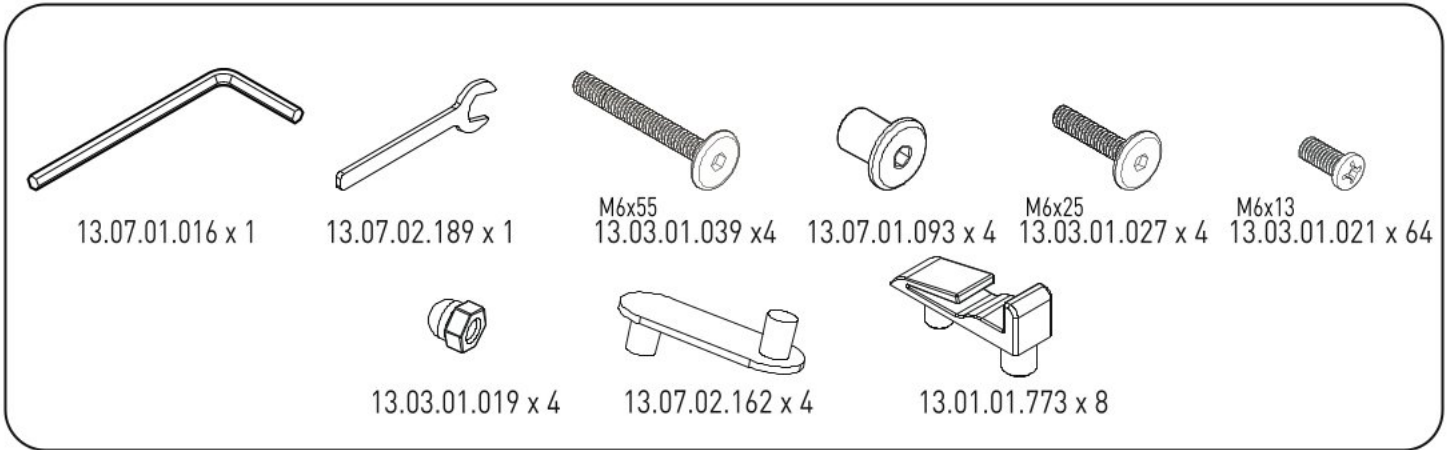

# Dětská patrová postel 90x200cm II EMA

3/4

18.00.1409.006 x 2

18.00.1409.007 x 4

4/4

18.00.1409.004 x 4

18.00.1409.005 x 2

1

18.00.1409.002

13.01.01.773 x 2

2

18.00.1409.003

13.01.01.773 x 2

3

4

5