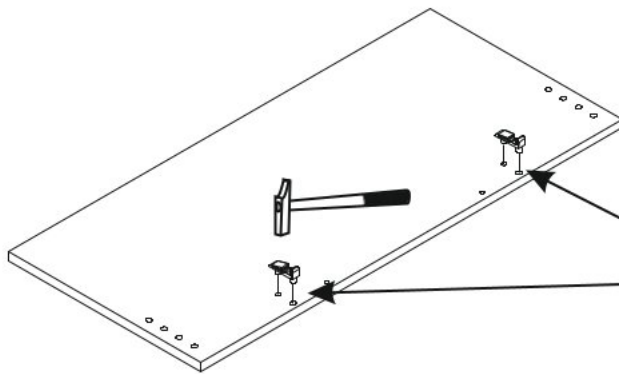

18.00.1409.003