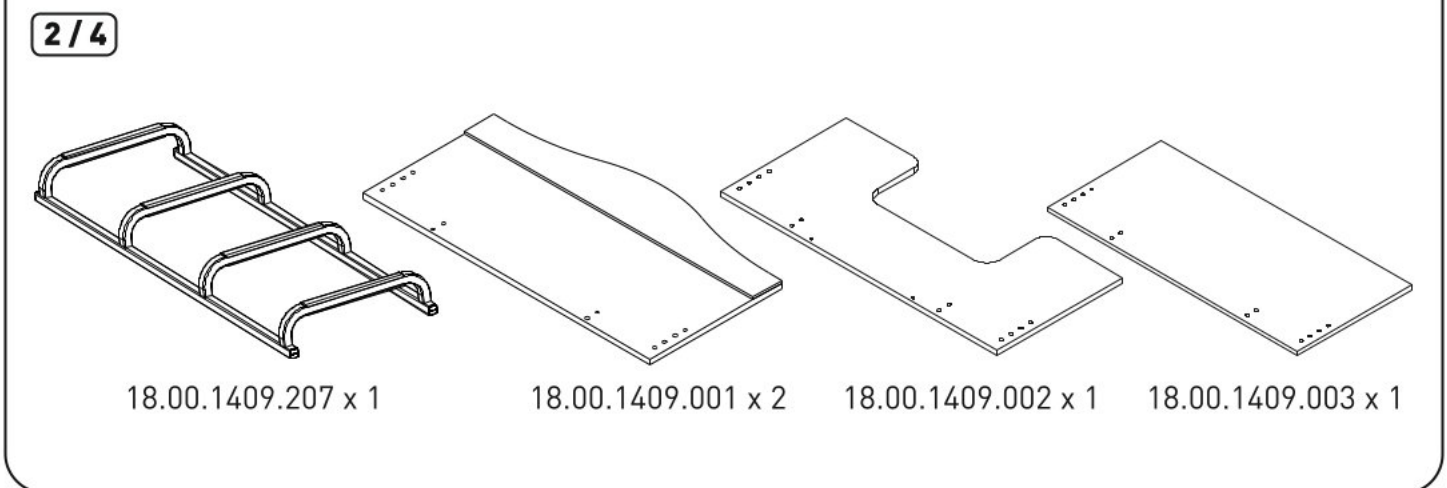

# Dětská patrová postel 90x200cm II EMA

3/4

18.00.1409.006 x 2

18.00.1409.007 x 4

4/4

18.00.1409.004 x 4

18.00.1409.005 x 2

1

18.00.1409.002

13.01.01.773 x 2

2

18.00.1409.003

13.01.01.773 x 2

3

4

5