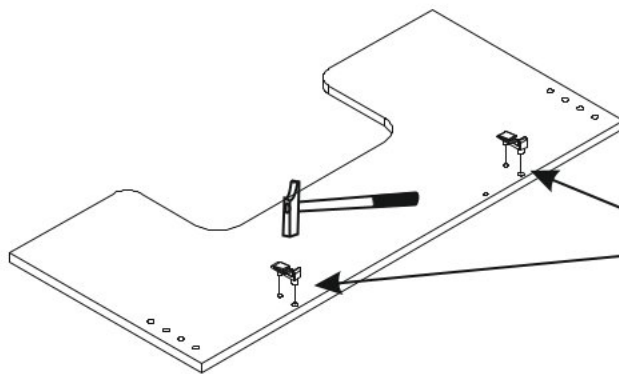

# Dětská patrová postel 90x200cm II EMA

3/4

18.00.1409.006 x 2

18.00.1409.007 x 4

4/4

18.00.1409.004 x 4

18.00.1409.005 x 2

1