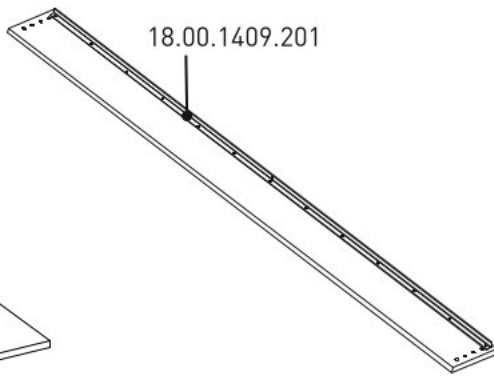

# Dětská patrová postel 90x200cm II EMA

3/4

18.00.1409.006 x 2

18.00.1409.007 x 4

4/4

18.00.1409.004 x 4

18.00.1409.005 x 2

1

18.00.1409.002

13.01.01.773 x 2

2

18.00.1409.003

13.01.01.773 x 2

3

4

5