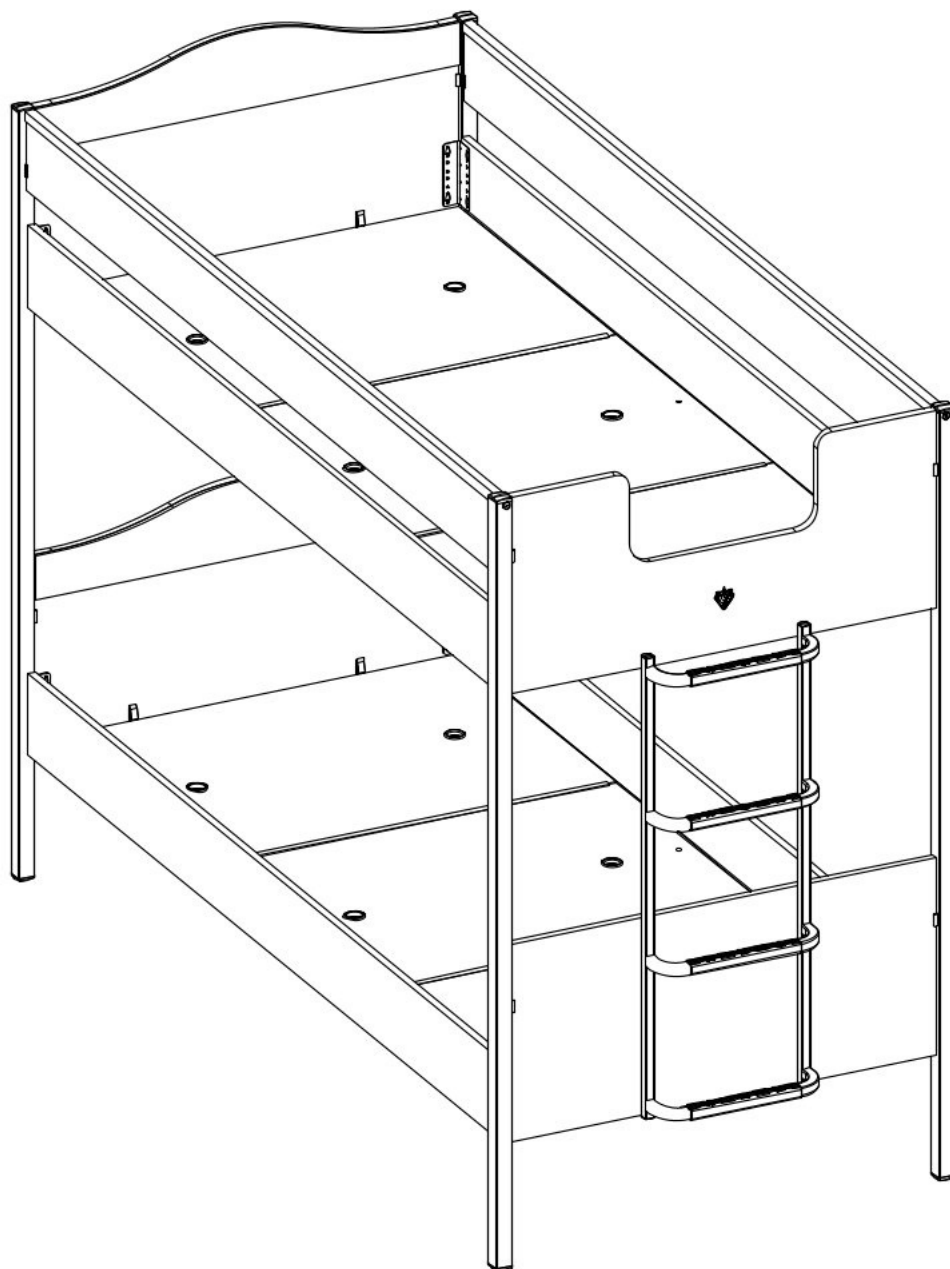

# Dětská patrová postel 90x200cm II EMA

3/4

18.00.1409.006 x 2

18.00.1409.007 x 4

4/4

18.00.1409.004 x 4

18.00.1409.005 x 2

1

18.00.1409.002

13.01.01.773 x 2

2

18.00.1409.003

13.01.01.773 x 2

3

4

5