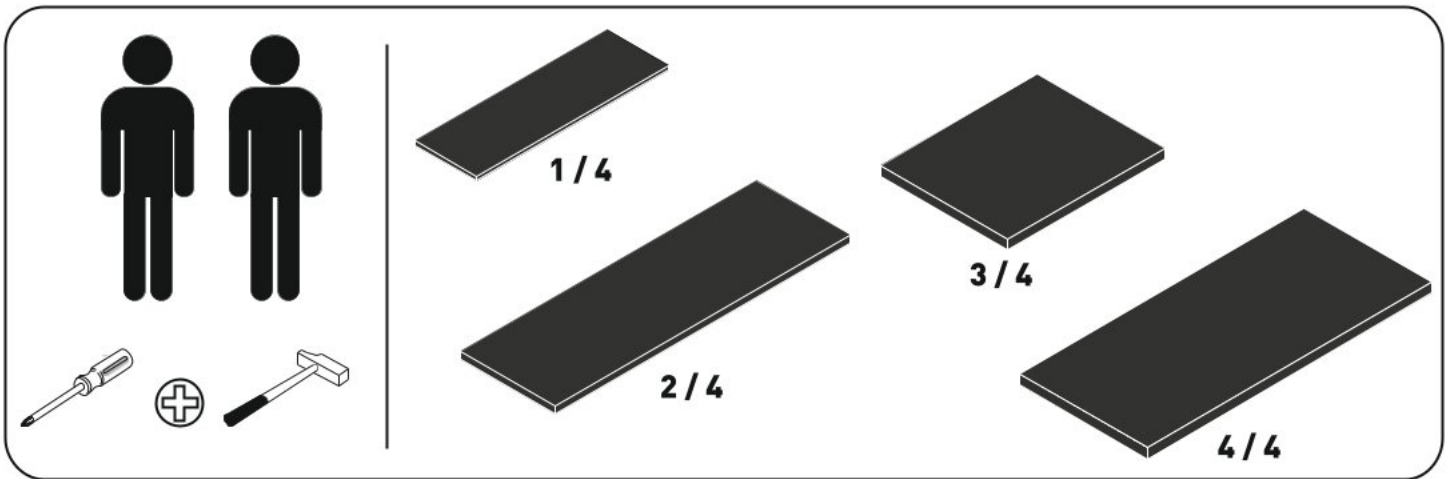

# Dětská patrová postel 90x200cm II EMA

3/4

18.00.1409.006 x 2

18.00.1409.007 x 4

4/4

18.00.1409.004 x 4

18.00.1409.005 x 2

1