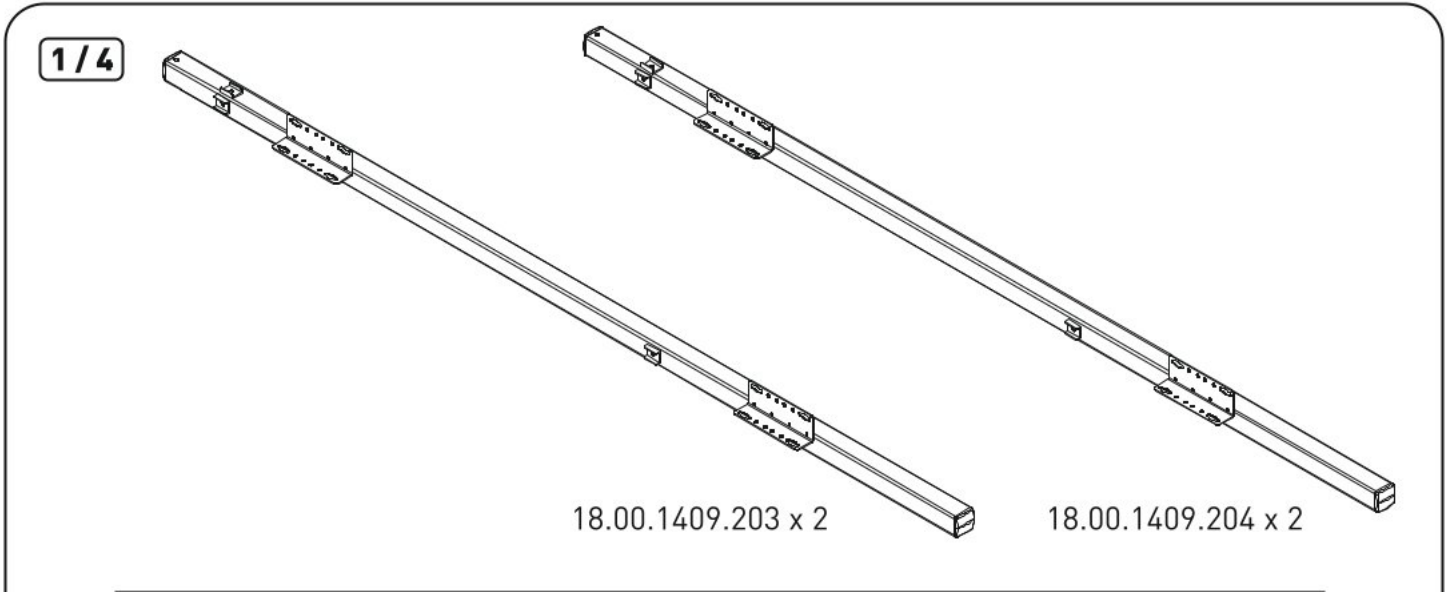

# Dětská patrová postel 90x200cm II EMA

3/4

18.00.1409.006 x 2

18.00.1409.007 x 4

4/4

18.00.1409.004 x 4

18.00.1409.005 x 2

1

18.00.1409.002

13.01.01.773 x 2

2

18.00.1409.003

13.01.01.773 x 2

3

4

5