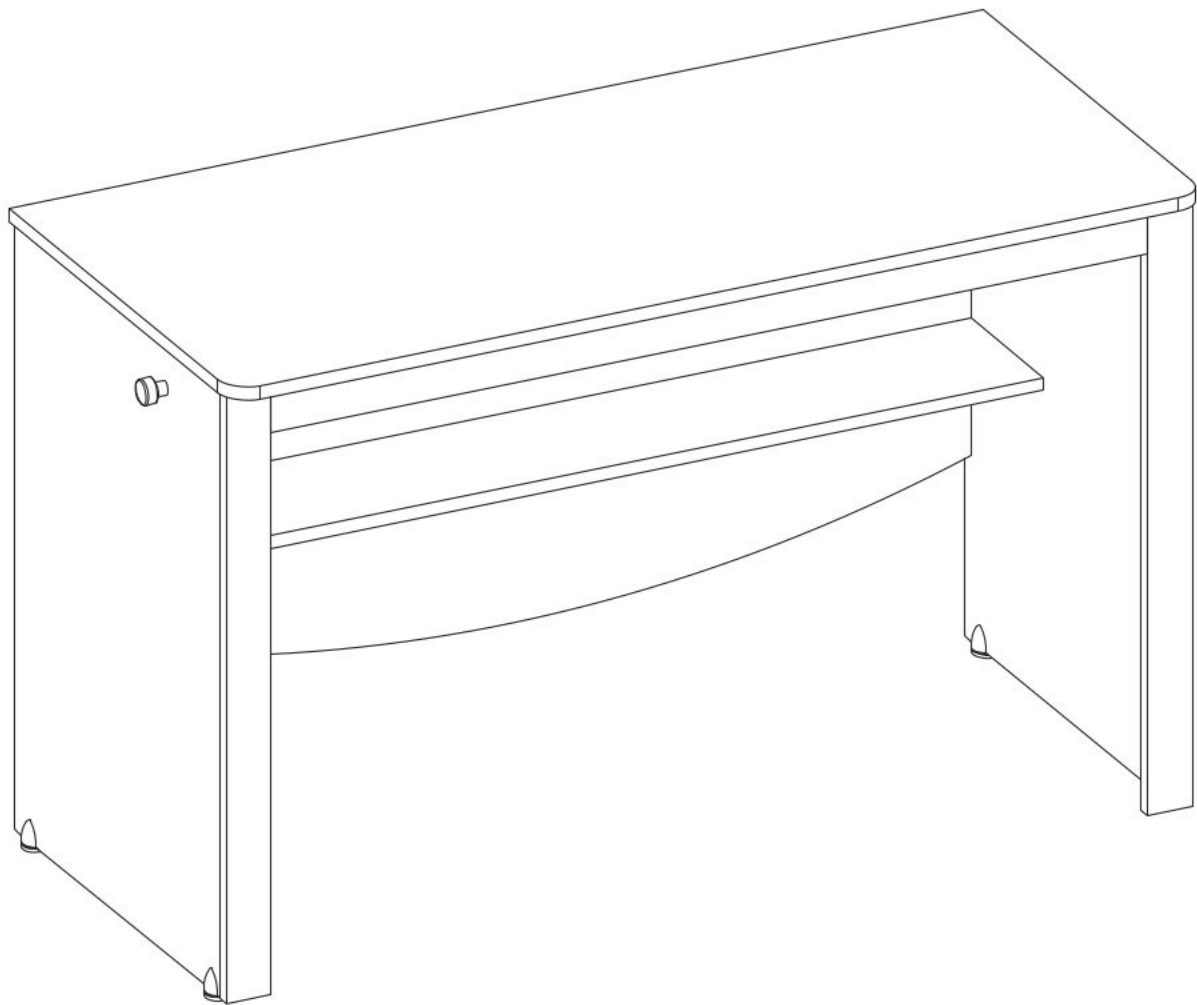

Studentský psací stůl ROSIE

1 / 1

13.07.01.108 x 17

13.07.01.110 x 17

13.01.01.111 x 18

13.07.01.016 x 1

M4X27

13.02.01.029 x 2