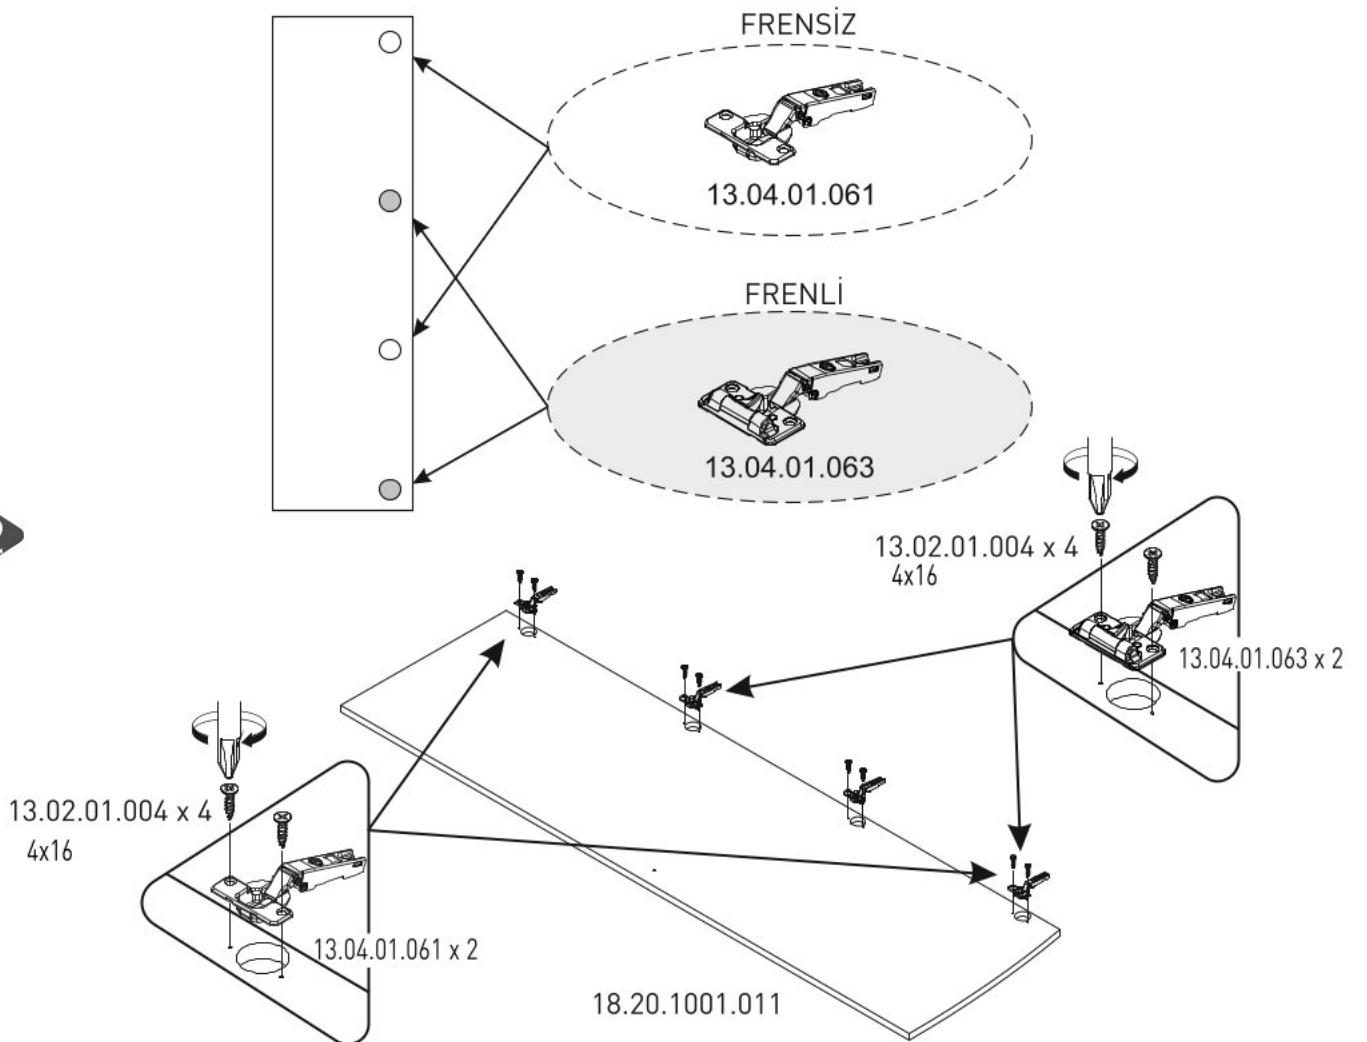

Dvoudveřová šatní skříň ROSIE

1 / 3

2 / 3

3 / 3

13.07.01.131 x 2

13.06.01.115 x 2

13.07.01.016 x 1

13.01.01.175 x 1

10

11

12

13

14

15

18.20.1001.001

16

18.20.1001.009 x 4

17

18

19

20

21

22

23