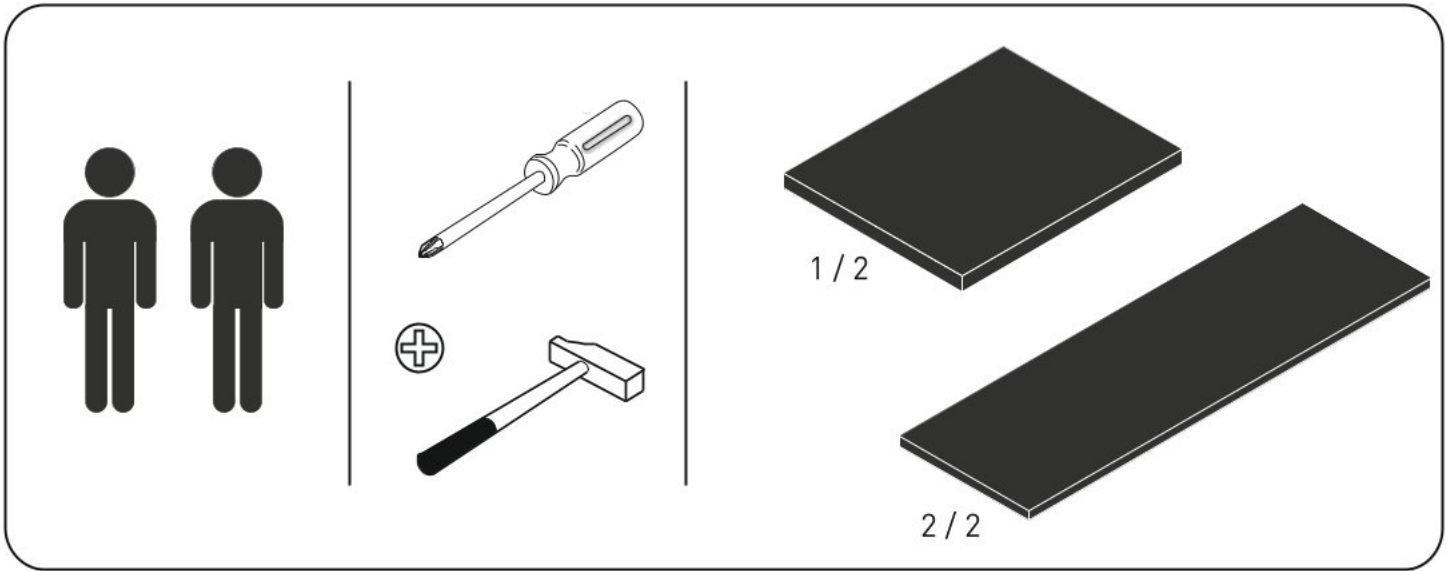

Dětská postel 100x200cm II ROSIE

2/2

18.20.1318.004 x 1

18.20.1318.003 x 2

18.20.1318.201 x 2

1

18.20.1318.001

2