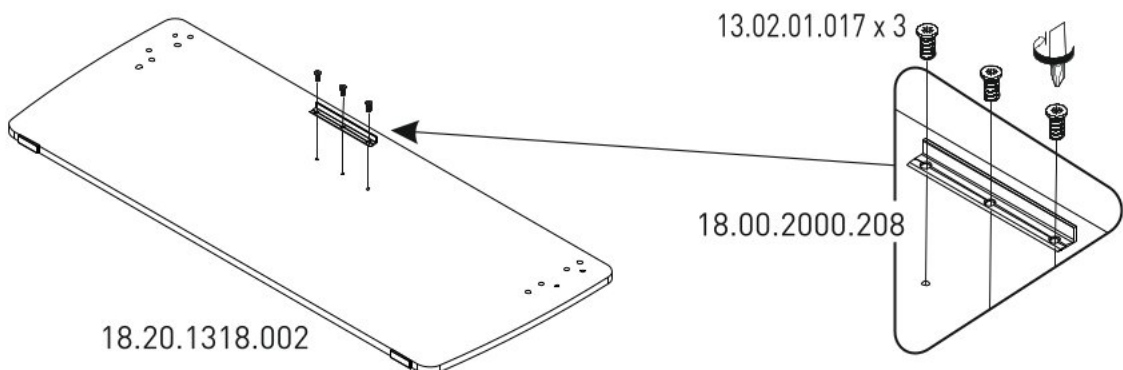

Dětská postel 100x200cm II ROSIE

2/2

18.20.1318.004 x 1

18.20.1318.003 x 2

18.20.1318.201 x 2

1

18.20.1318.001

2