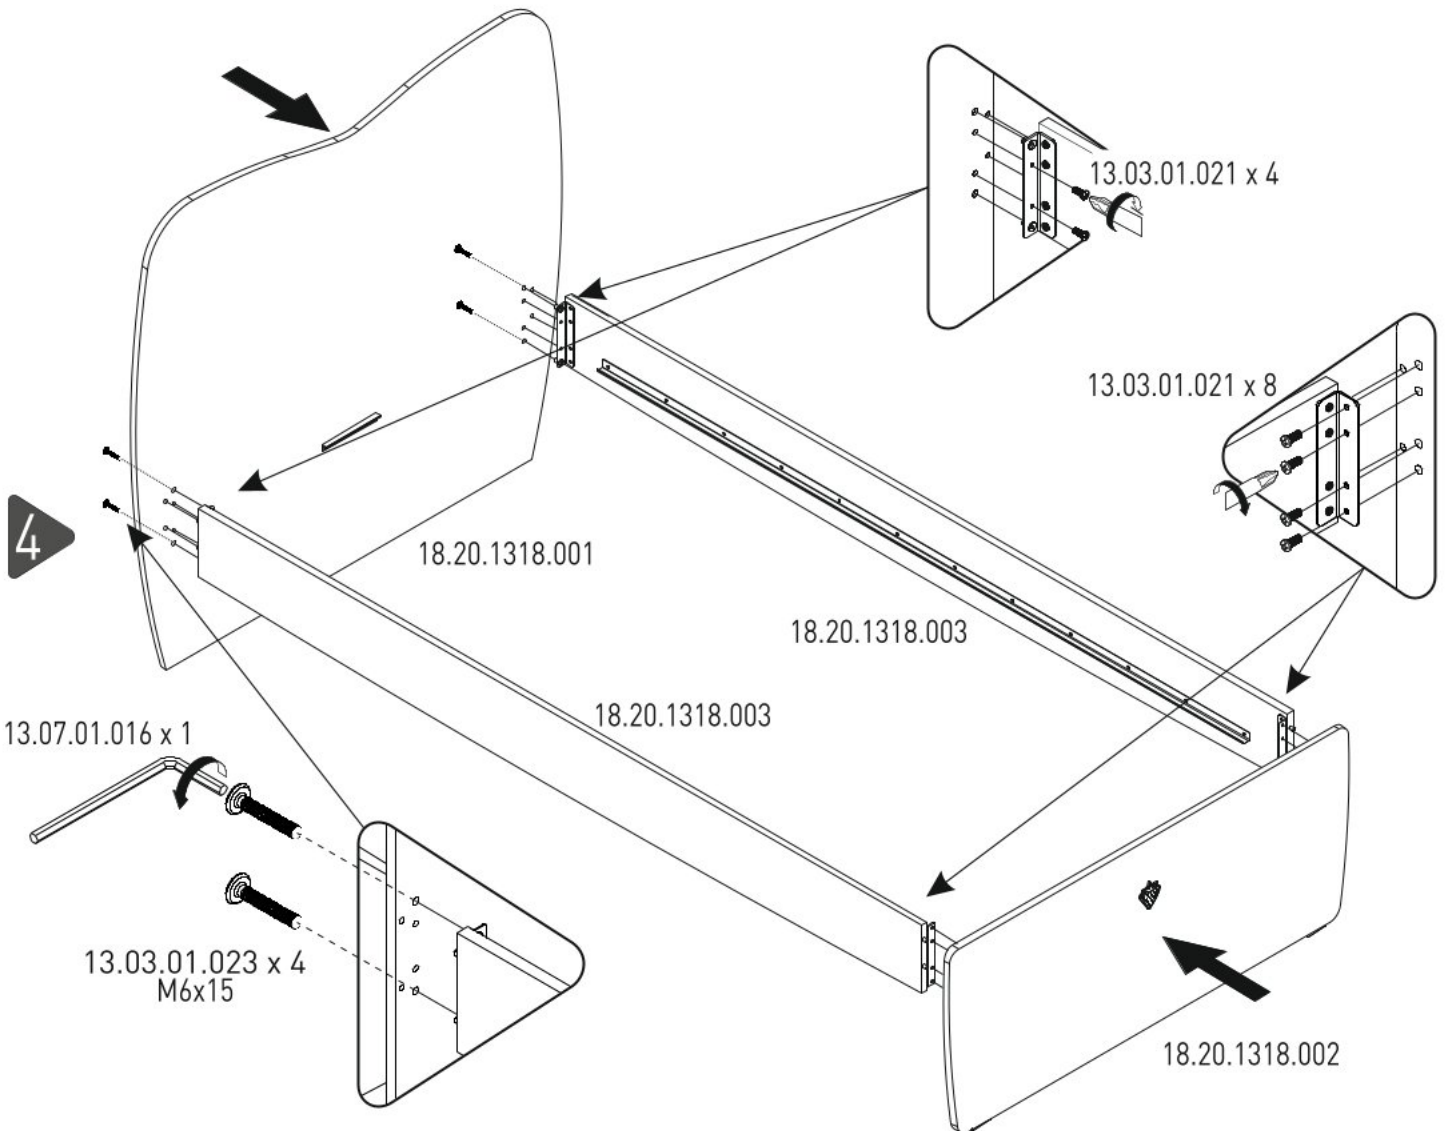

Dětská postel 100x200cm II ROSIE

2/2

18.20.1318.004 x 1

18.20.1318.003 x 2

18.20.1318.201 x 2

1

18.20.1318.001

2

18.20.1318.002

5

6

7