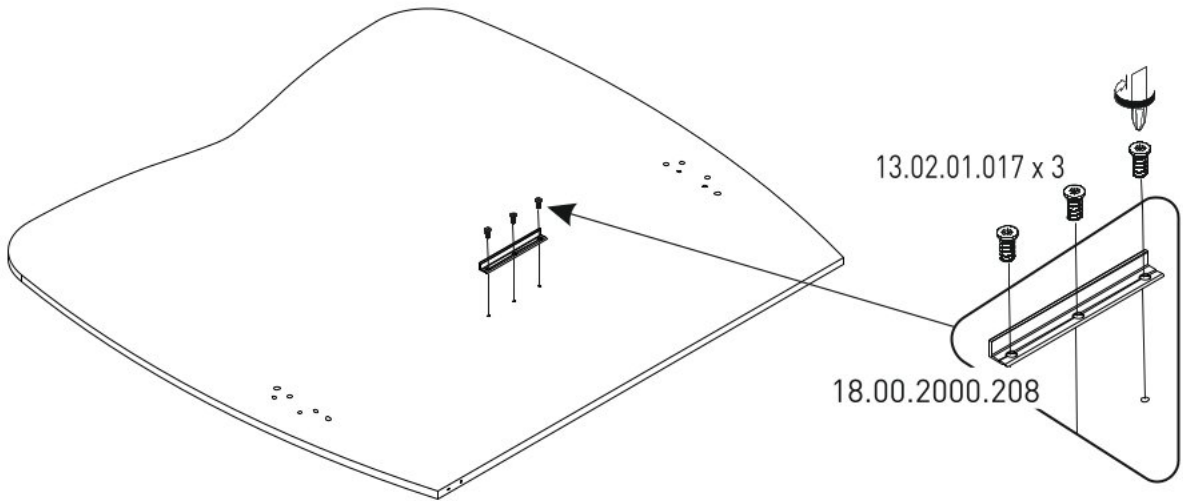

Dětská postel 100x200cm II ROSIE

2/2

18.20.1318.004 x 1

18.20.1318.003 x 2

18.20.1318.201 x 2

1

18.20.1318.001

2