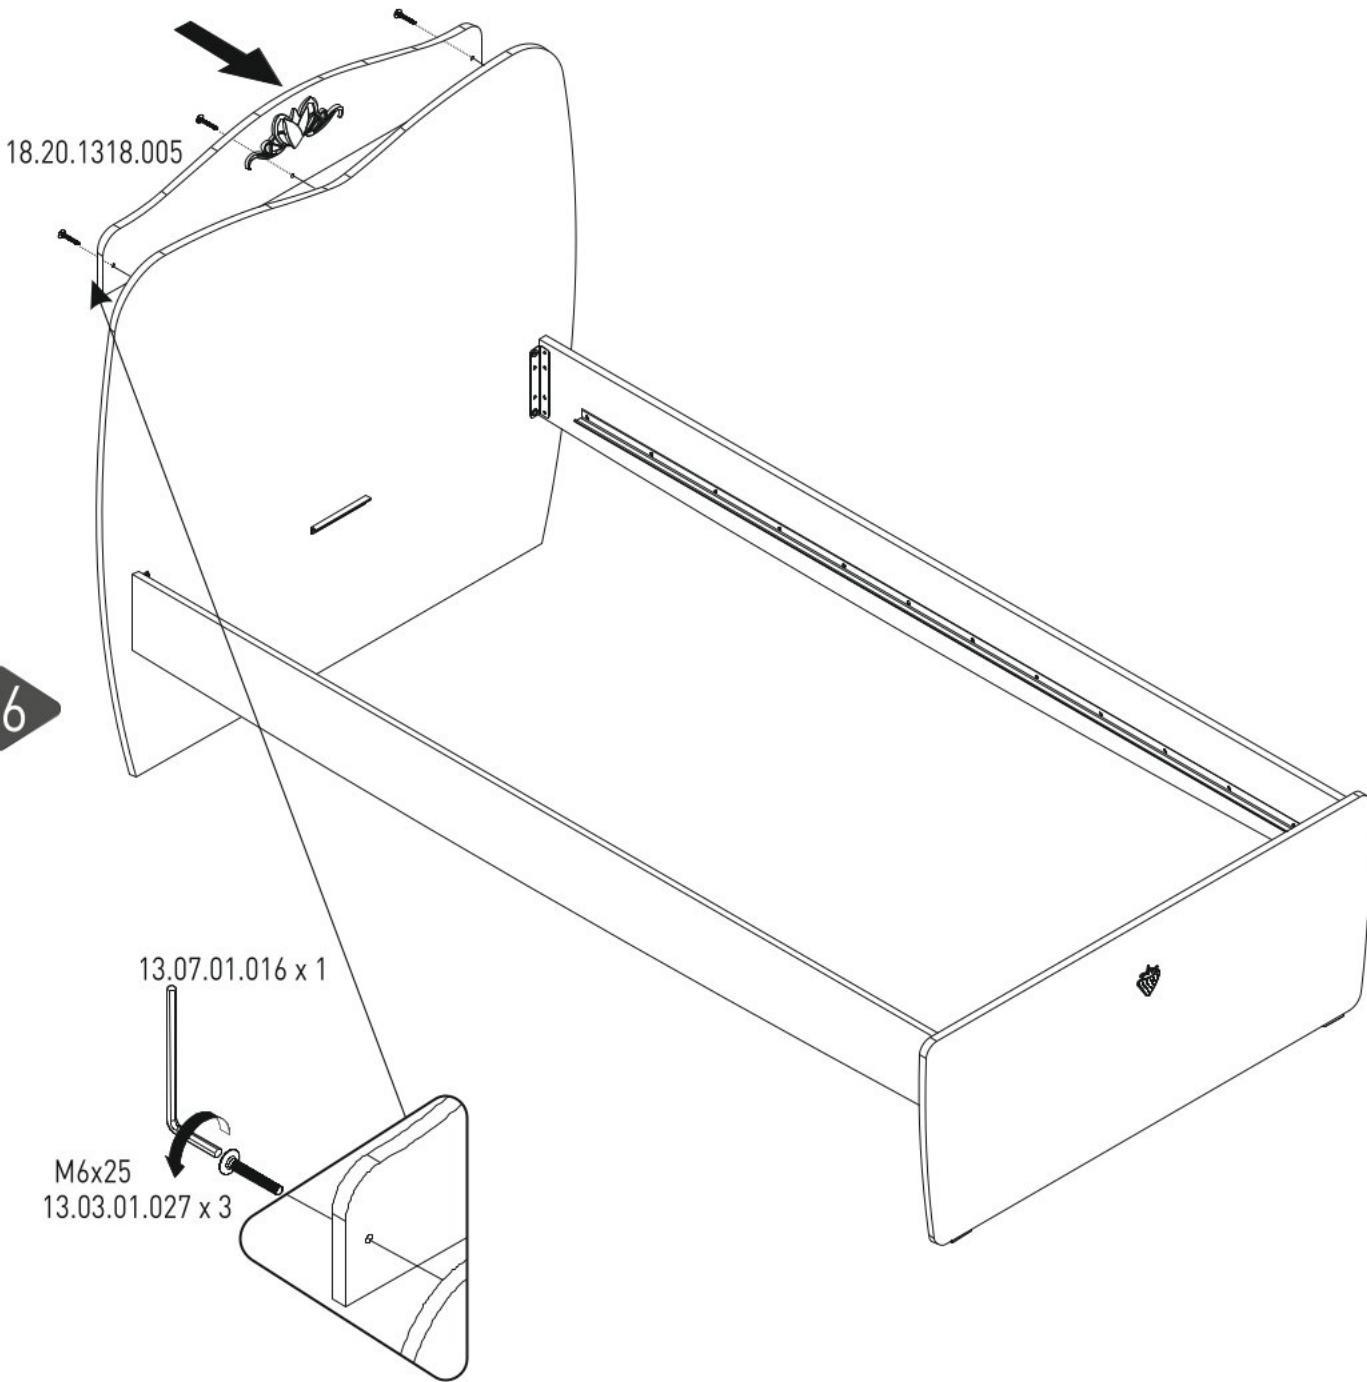

Dětská postel 100x200cm II ROSIE

2/2

18.20.1318.004 x 1

18.20.1318.003 x 2

18.20.1318.201 x 2

1

18.20.1318.001

2

18.20.1318.002

5

6

7