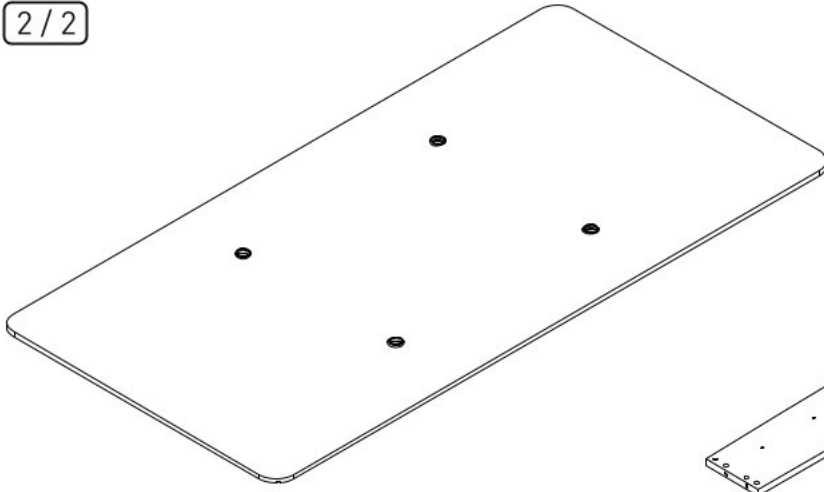

Dětská postel 100x200cm II ROSIE

2/2

18.20.1318.004 x 1

18.20.1318.003 x 2

18.20.1318.201 x 2

1

18.20.1318.001

2