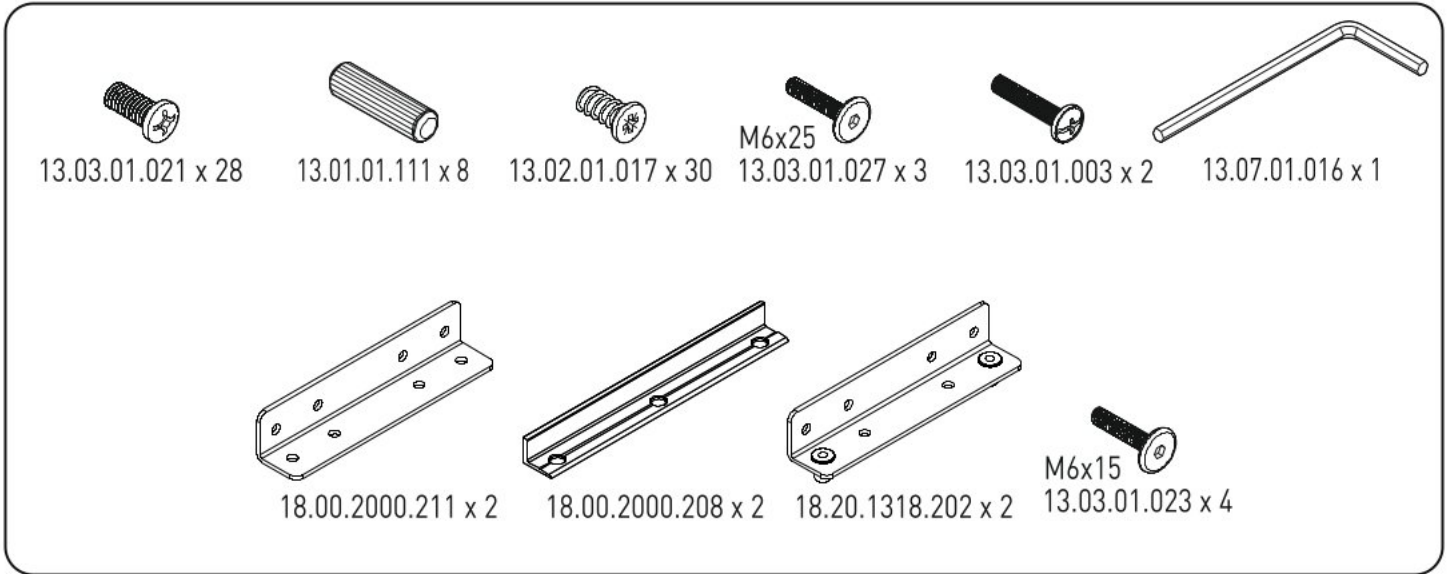

Dětská postel 100x200cm II ROSIE

2/2

18.20.1318.004 x 1

18.20.1318.003 x 2

18.20.1318.201 x 2

1

18.20.1318.001

2