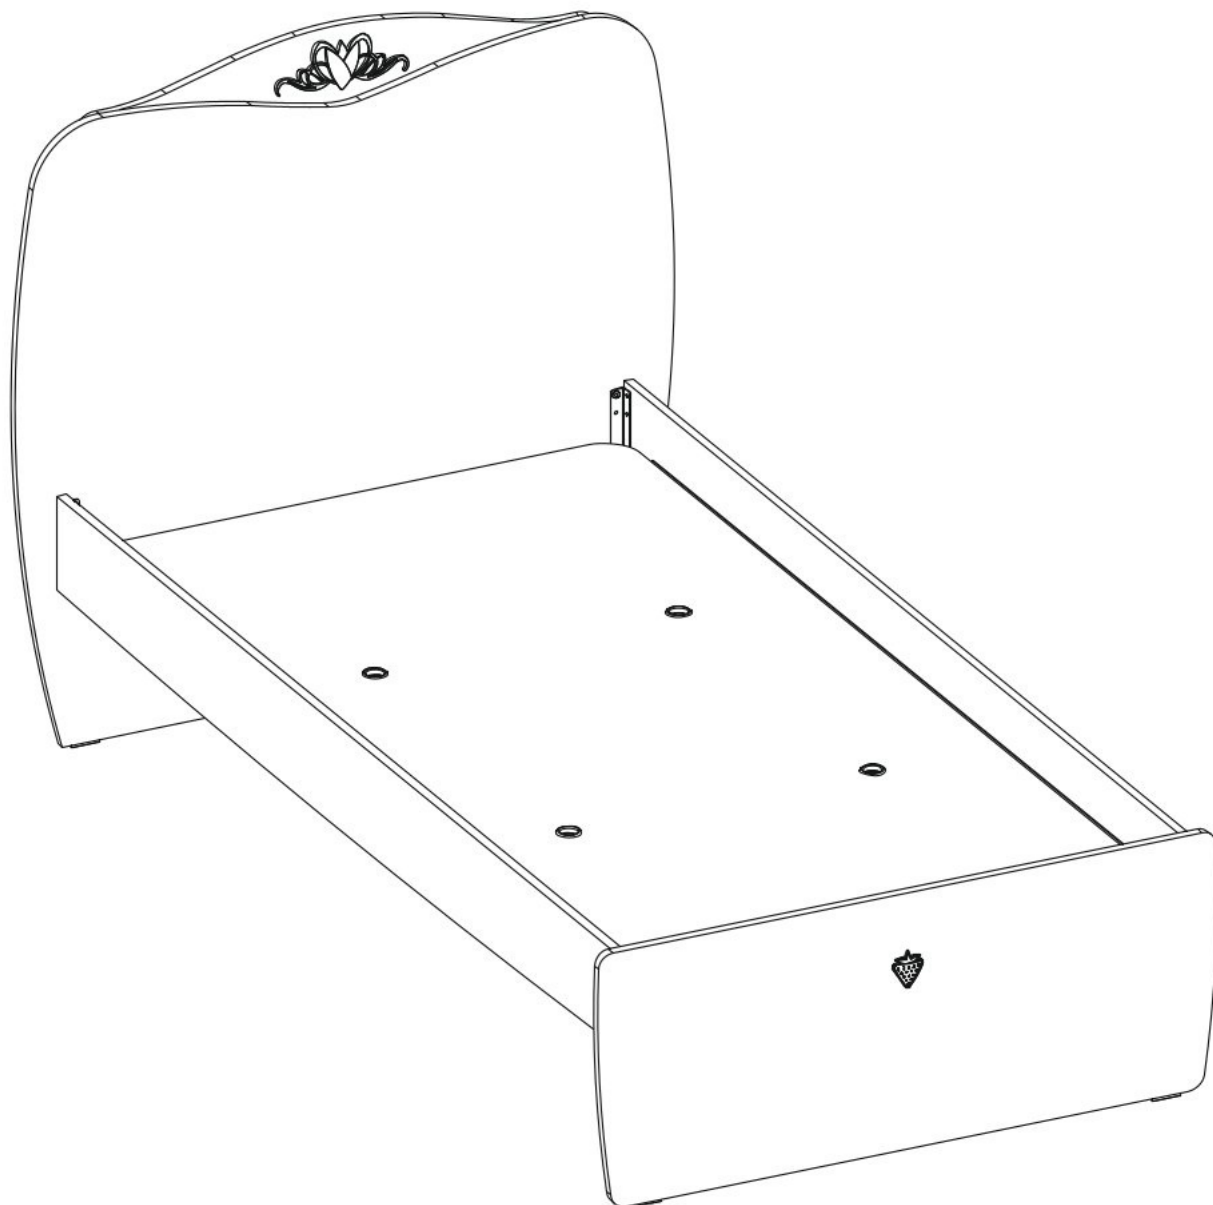

Dětská postel 100x200cm II ROSIE

2/2

18.20.1318.004 x 1

18.20.1318.003 x 2

18.20.1318.201 x 2

1

18.20.1318.001

2