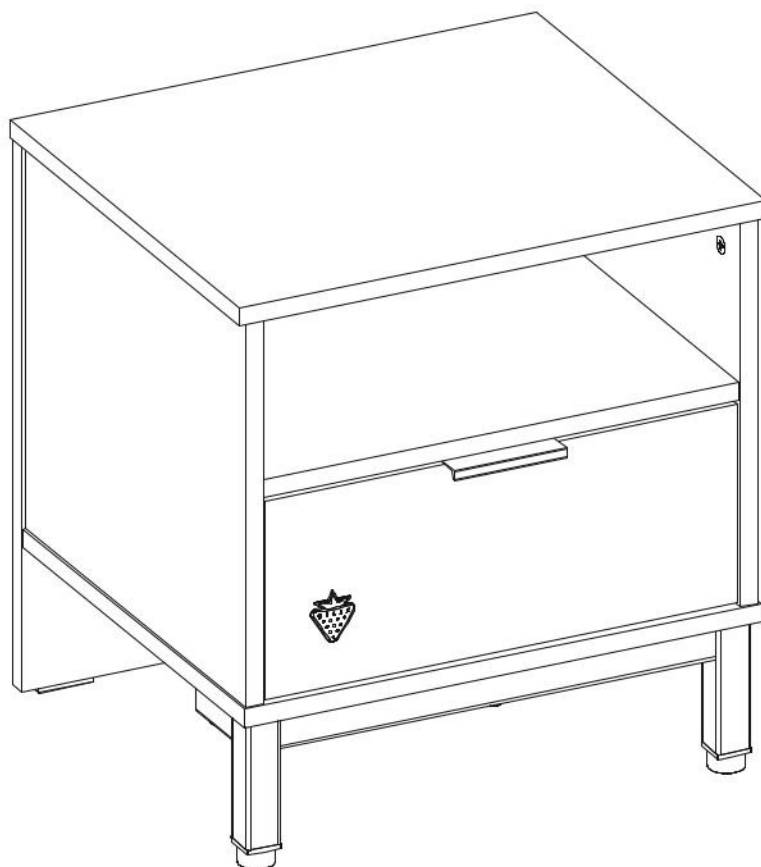

Noční stolek PLUTO

1/1

1/1

3,5X16
13.02.01.002 x 2

13.06.01.204 x 1

18.81.1601.014

1

18.81.1601.014