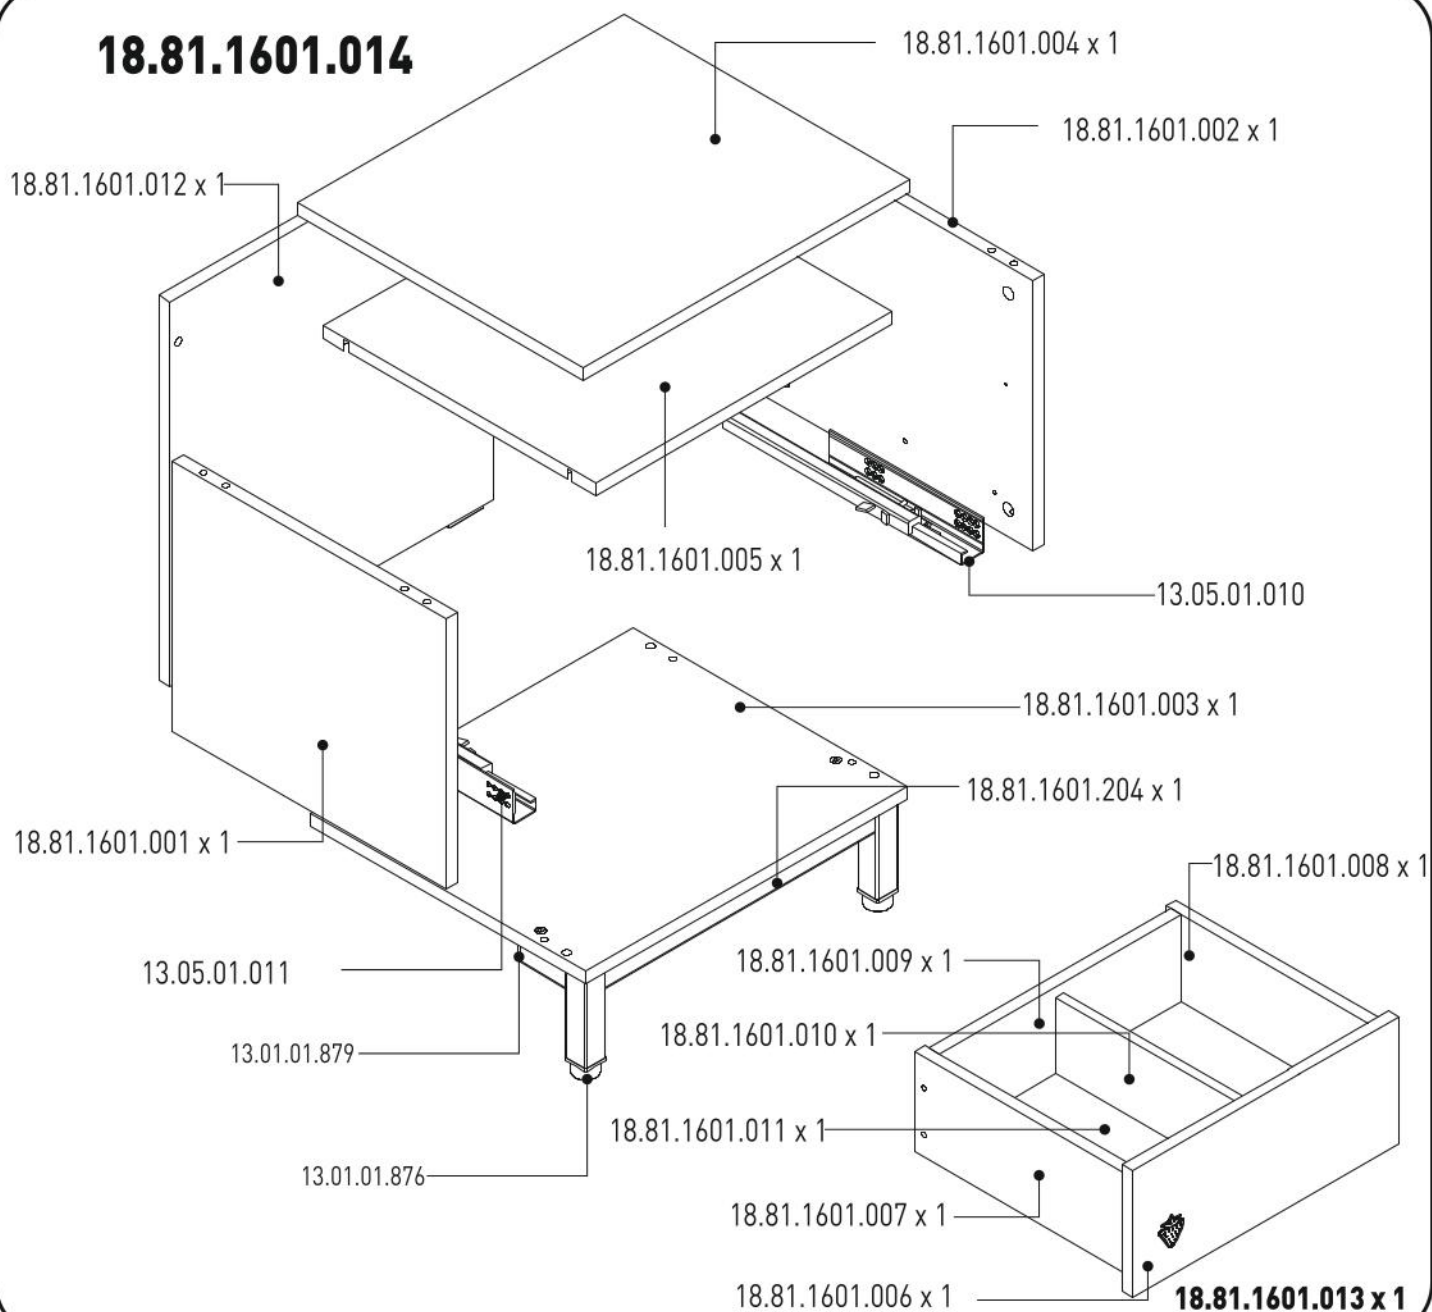

Noční stolek PLUTO

1/1

1/1

3,5X16
13.02.01.002 x 2

13.06.01.204 x 1

18.81.1601.014

1

18.81.1601.014