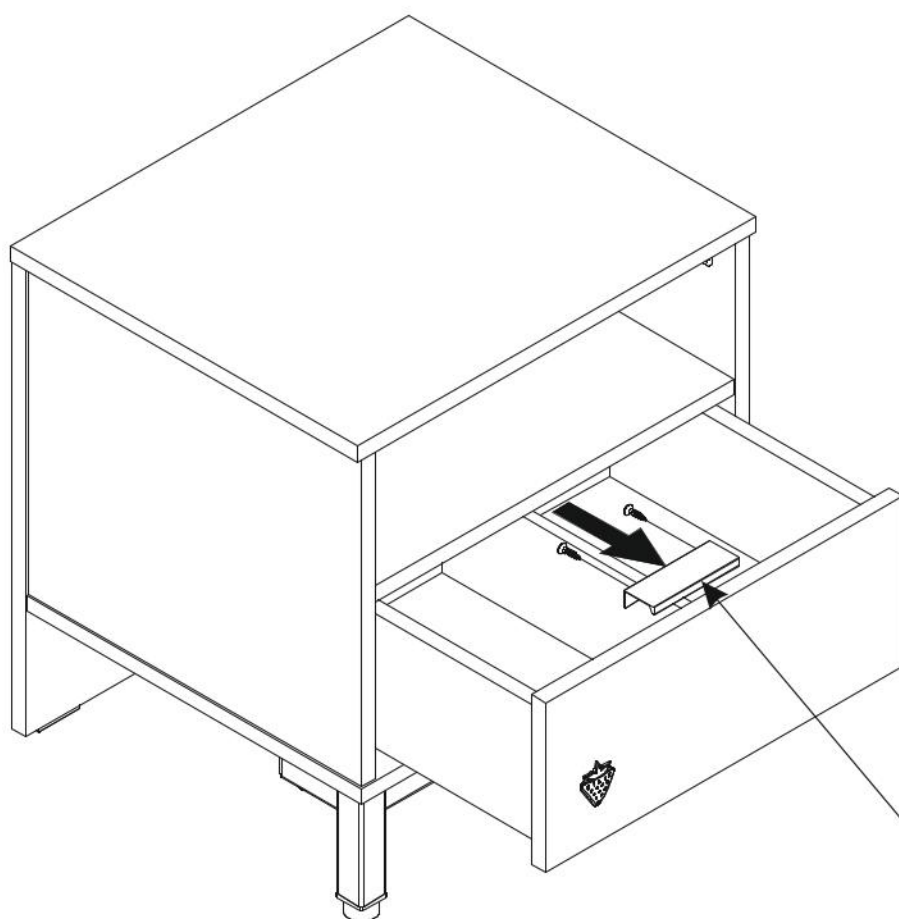

Noční stolek PLUTO

1/1

1/1

3,5X16
13.02.01.002 x 2

13.06.01.204 x 1

18.81.1601.014

1

18.81.1601.014