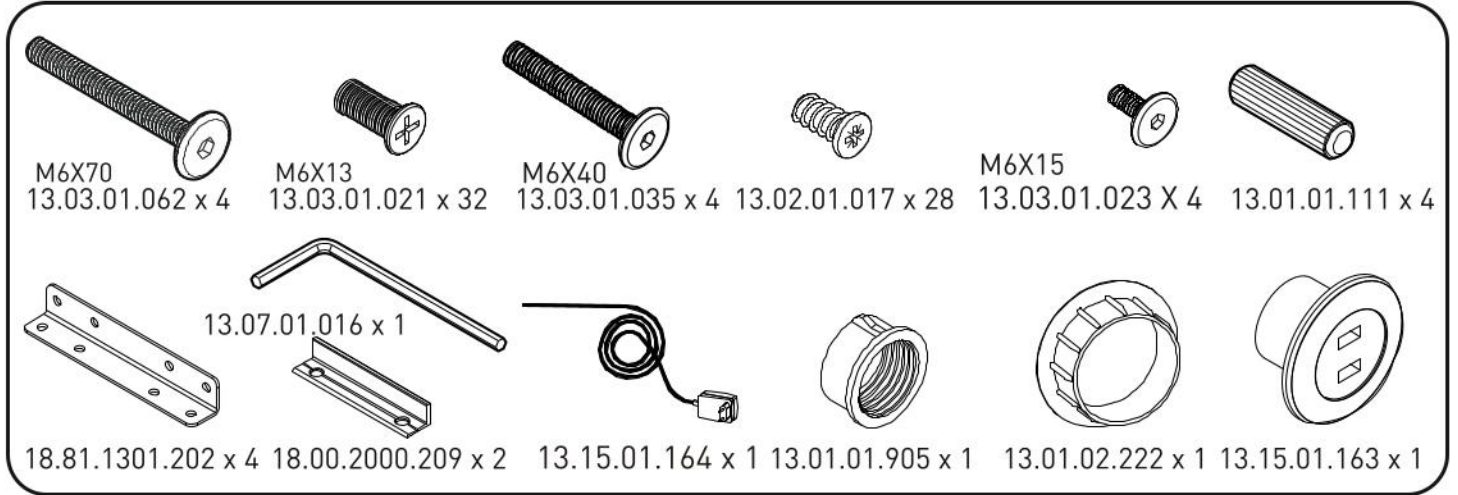

Studentská postel 100x200cm PLUTO

1

2

3

4

5

6

9