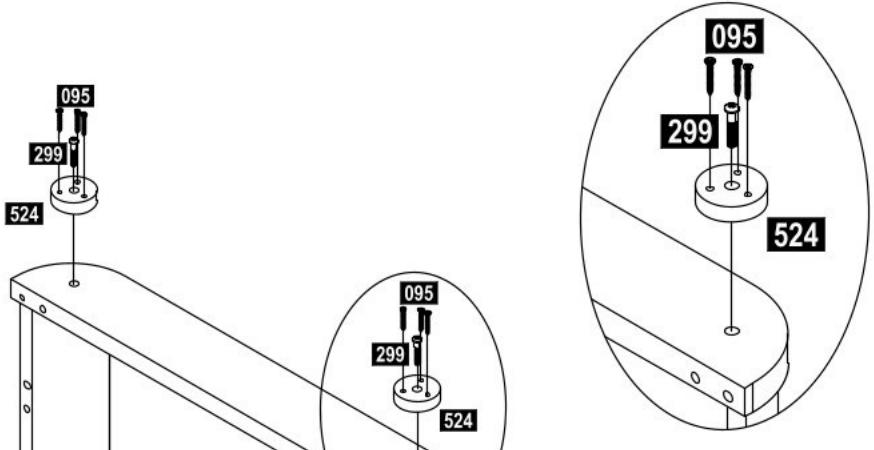

# Dvoupolohová postýlka 60x120 HIPPO

<p>ACCESSORIE NO : 001 MİNİFİX MİL 6 MM</p> <p>18 ADET</p>	<p>ACCESSORIE NO : 002 TİTUS MİNİFİX GÖVDE</p> <p>26 ADET</p>	<p>ACCESSORIE NO : 041 MİNİFİX ARA MİL(68mm)</p> <p>4 ADET</p>	<p>ACCESSORIE NO : 004 Ø8x30 KAVELA</p> <p>8 ADET</p>	<p>ACCESSORIE NO : 503 Ø5x30 KAVELA</p> <p>8 ADET</p>
<p>ACCESSORIE NO : 013 Ø10 SİLİNDİRİK SOMUN</p> <p>6 ADET</p>	<p>ACCESSORIE NO : 124 M6*40 ALYAN VİDA</p> <p>6 ADET</p>	<p>ACCESSORIE NO : 131 4mm ALYAN ANAHTAR</p> <p>1 ADET</p>	<p>ACCESSORIE NO : 629 M5*40 YHB VİDA</p> <p>4 ADET</p>	<p>ACCESSORIE NO : 637 M111 TABAN BAĞLANTI DEMİRİ (H1976)</p> <p>4 ADET</p>
<p>ACCESSORIE NO : 095 4*30 MM S. VİDASI</p> <p>12 ADET</p>	<p>ACCESSORIE NO : 524 ARDIÇ AYAK</p> <p>4 ADET</p>	<p>ACCESSORIE NO : 299 M6*25 VİDA</p> <p>4 ADET</p>		

NO	ADET/PCS	ÖLÇÜ/DIMENSIONS	NO	ADET/PCS	ÖLÇÜ/DIMENSIONS	NO	ADET/PCS	ÖLÇÜ/DIMENSIONS
01	2	720X 647						
02	2	1095 X 695						
03	2	1079 X 70						
04	1	1185 X 565						
05	2	1211X 50						

1

- 524  4x
- 299  4x
- 095  12x

01

01

01

01

- 001  6x
- 002  6x
- 004  4x

<p><b>004</b></p>  <p>2x</p>	<p><b>001</b></p>  <p>6x</p>
<p><b>637</b></p>  <p>2x</p>	<p><b>002</b></p>  <p>18x</p>
<p><b>503</b></p>  <p>4x</p>	
<p><b>041</b></p>  <p>2x</p>	