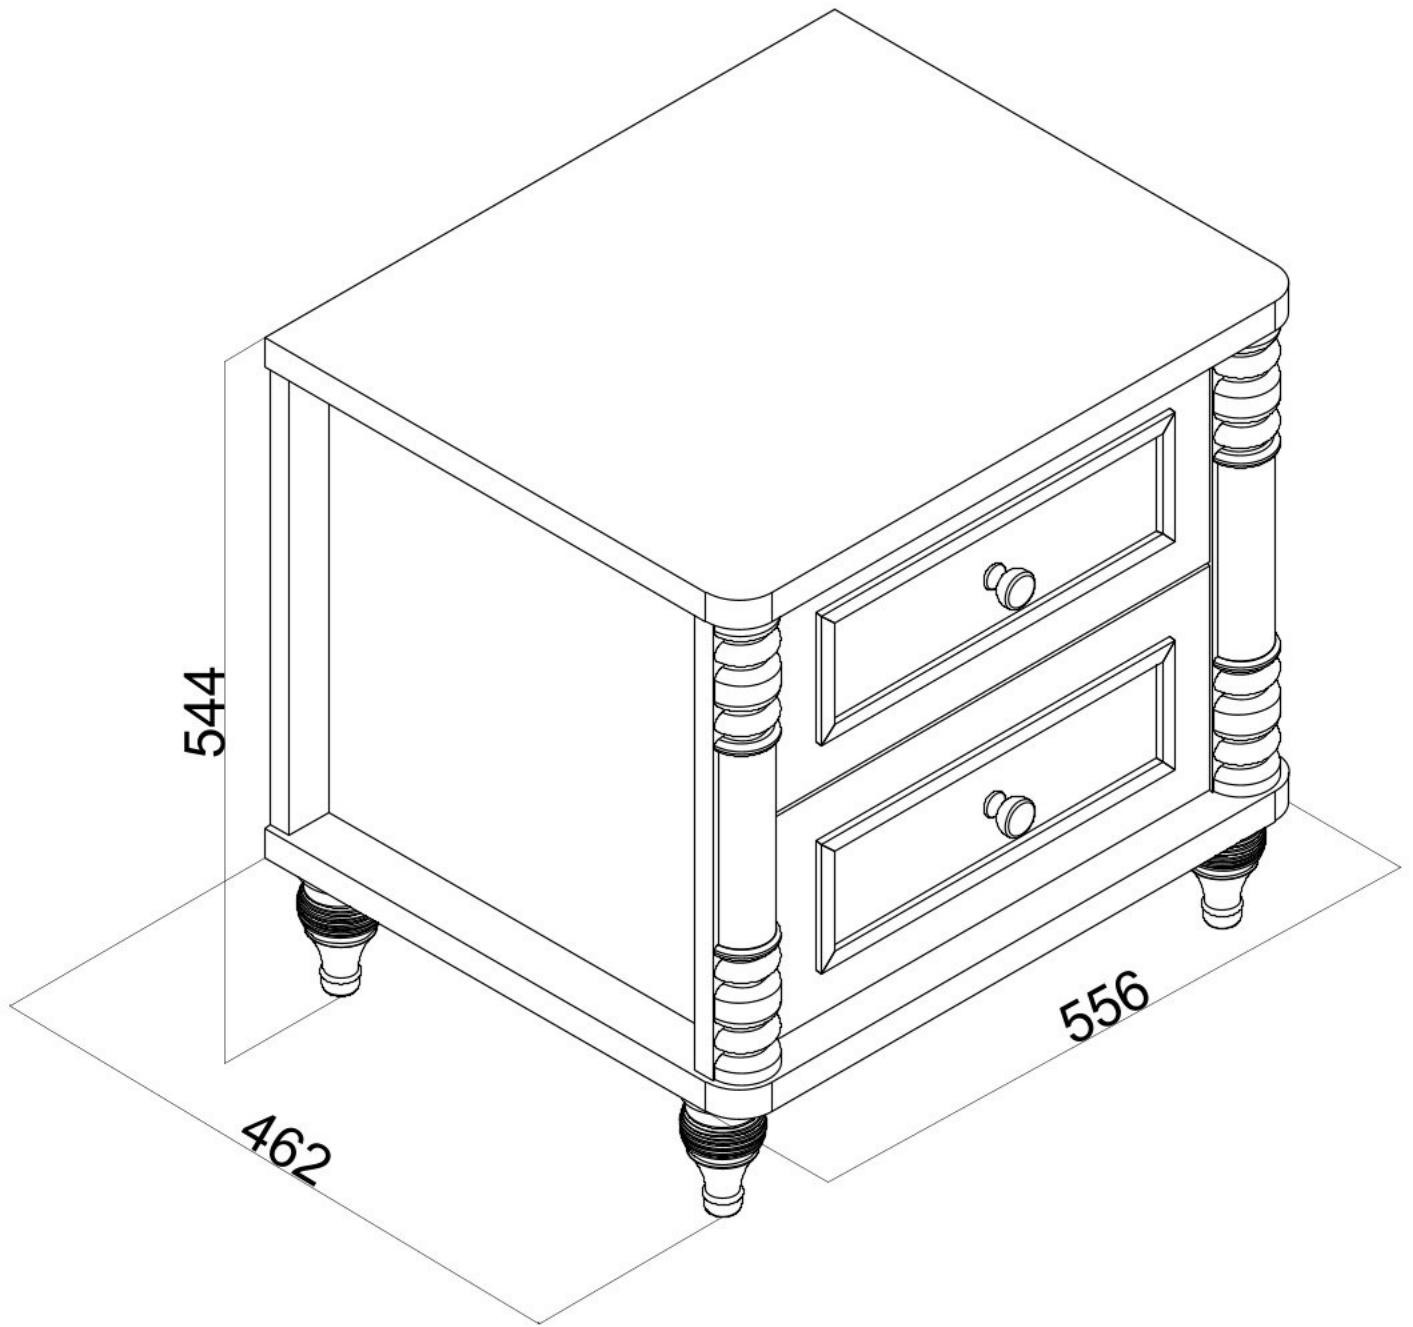

Noční stolek LUXOR

<p>ACCESSORIE NO : 317 10'LUK MINIFIX MIL</p>  <p>24 ADET</p>	<p>ACCESSORIE NO : 002 TITUS MINIFIX GÖVDE</p>  <p>24 ADET</p>	<p>ACCESSORIE NO : 004 Ø8x30 KAVELA</p>  <p>24 ADET</p>	<p>ACCESSORIE NO : 020 MINIFIX TAPA</p>  <p>8 ADET</p>	<p>ACCESSORIE NO : 011 ARKALIK SABİTLEME 3.5x25 S.VİDASI</p>  <p>4 ADET</p>
<p>ACCESSORIE NO : 406 PLS. RAF PİMİ EURO VİDALI</p>  <p>2 ADET</p>	<p>ACCESSORIE NO : 120 6.3*13 MM EURO VİDA</p>  <p>10 ADET</p>	<p>ACCESSORIE NO : 410 TANDEM RAY 350 (SAMET)</p>  <p>2 TAKIM</p>	<p>ACCESSORIE NO : 484 NİL TEKLİ KULP BEYAZ</p>  <p>2 ADET</p>	<p>ACCESSORIE NO : 533 3,9*28 MM PLS.VİDA</p>  <p>2 ADET</p>
<p>ACCESSORIE NO : 485 NİL AYAK 10LUK BEYAZ</p>  <p>4 ADET</p>	<p>ACCESSORIE NO : 093 4*25 MM S. VİDASI</p>  <p>12 ADET</p>			

NO	ADET/PCS	ÖLÇÜ/DIMENSIONS	NO	ADET/PCS	ÖLÇÜ/DIMENSIONS	NO	ADET/PCS	ÖLÇÜ/DIMENSIONS
01	1	413 X 388	11	2	394 X 337			
02	1	413 X 388						
03	1	556 X 462						
04	1	556 X 462						
05	2	424 X 189						
06	2	388 X 58						
07	1	441 X 399						
08	2	350 X 120						
09	2	350 X 120						
10	2	384 X 120						