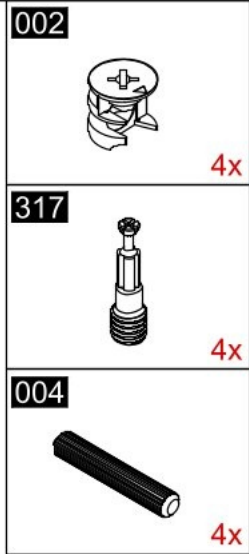

NO	ADET/PCS	ÖLÇÜ/DIMENSIONS	NO	ADET/PCS	ÖLÇÜ/DIMENSIONS	NO	ADET/PCS	ÖLÇÜ/DIMENSIONS
01	1	413 X 388	11	2	394 X 337			
02	1	413 X 388						
03	1	556 X 462						
04	1	556 X 462						
05	2	424 X 189						
06	2	388 X 58						
07	1	441 X 399						
08	2	350 X 120						
09	2	350 X 120						
10	2	384 X 120						

3

- 002  4x
- 317  4x
- 004  4x

4

5

6

410

2x

120