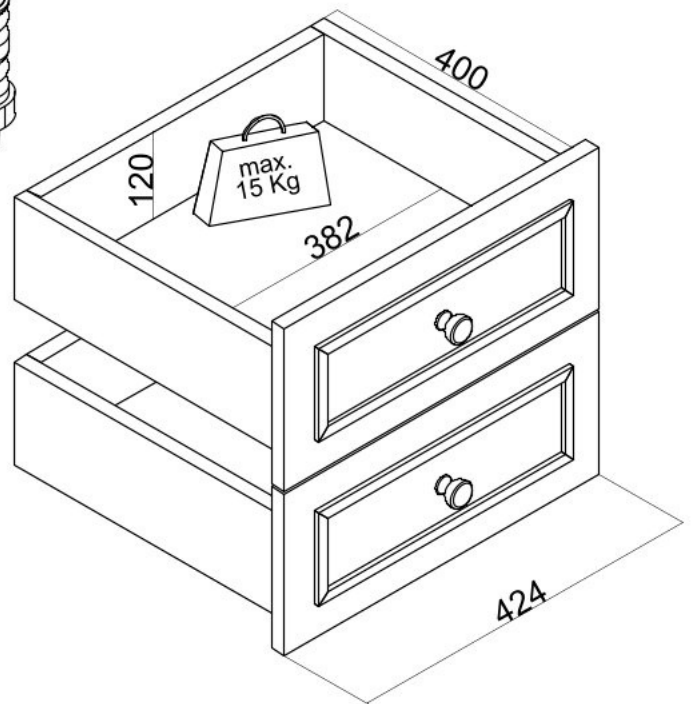

Noční stolek LUXOR

<p>ACCESSORIE NO : 317 10'LUK MINIFIX MIL</p>  <p>24 ADET</p>	<p>ACCESSORIE NO : 002 TITUS MINIFIX GÖVDE</p>  <p>24 ADET</p>	<p>ACCESSORIE NO : 004 Ø8x30 KAVELA</p>  <p>24 ADET</p>	<p>ACCESSORIE NO : 020 MINIFIX TAPA</p>  <p>8 ADET</p>	<p>ACCESSORIE NO : 011 ARKALIK SABİTLEME 3.5x25 S.VİDASI</p>  <p>4 ADET</p>
<p>ACCESSORIE NO : 406 PLS. RAF PİMİ EURO VİDALI</p>  <p>2 ADET</p>	<p>ACCESSORIE NO : 120 6.3*13 MM EURO VİDA</p>  <p>10 ADET</p>	<p>ACCESSORIE NO : 410 TANDEM RAY 350 (SAMET)</p>  <p>2 TAKIM</p>	<p>ACCESSORIE NO : 484 NİL TEKLİ KULP BEYAZ</p>  <p>2 ADET</p>	<p>ACCESSORIE NO : 533 3,9*28 MM PLS.VİDA</p>  <p>2 ADET</p>
<p>ACCESSORIE NO : 485 NİL AYAK 10LUK BEYAZ</p>  <p>4 ADET</p>	<p>ACCESSORIE NO : 093 4*25 MM S. VİDASI</p>  <p>12 ADET</p>			

NO	ADET/PCS	ÖLÇÜ/DIMENSIONS	NO	ADET/PCS	ÖLÇÜ/DIMENSIONS	NO	ADET/PCS	ÖLÇÜ/DIMENSIONS
01	1	413 X 388	11	2	394 X 337			
02	1	413 X 388						
03	1	556 X 462						
04	1	556 X 462						
05	2	424 X 189						
06	2	388 X 58						
07	1	441 X 399						
08	2	350 X 120						
09	2	350 X 120						
10	2	384 X 120						