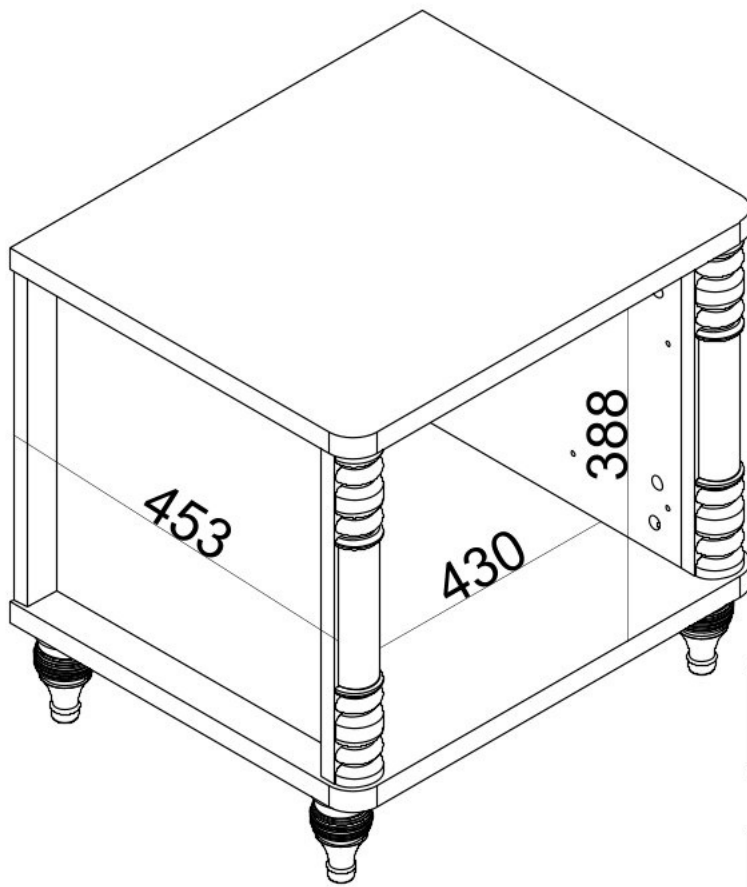

Noční stolek LUXOR

<p>ACCESSORIE NO : 317 10'LUK MINIFIX MIL</p>  <p>24 ADET</p>	<p>ACCESSORIE NO : 002 TITUS MINIFIX GÖVDE</p>  <p>24 ADET</p>	<p>ACCESSORIE NO : 004 Ø8x30 KAVELA</p>  <p>24 ADET</p>	<p>ACCESSORIE NO : 020 MINIFIX TAPA</p>  <p>8 ADET</p>	<p>ACCESSORIE NO : 011 ARKALIK SABİTLEME 3.5x25 S.VİDASI</p>  <p>4 ADET</p>
<p>ACCESSORIE NO : 406 PLS. RAF PİMİ EURO VİDALI</p>  <p>2 ADET</p>	<p>ACCESSORIE NO : 120 6.3*13 MM EURO VİDA</p>  <p>10 ADET</p>	<p>ACCESSORIE NO : 410 TANDEM RAY 350 (SAMET)</p>  <p>2 TAKIM</p>	<p>ACCESSORIE NO : 484 NİL TEKLİ KULP BEYAZ</p>  <p>2 ADET</p>	<p>ACCESSORIE NO : 533 3,9*28 MM PLS.VİDA</p>  <p>2 ADET</p>
<p>ACCESSORIE NO : 485 NİL AYAK 10LUK BEYAZ</p>  <p>4 ADET</p>	<p>ACCESSORIE NO : 093 4*25 MM S. VİDASI</p>  <p>12 ADET</p>			

NO	ADET/PCS	ÖLÇÜ/DIMENSIONS	NO	ADET/PCS	ÖLÇÜ/DIMENSIONS	NO	ADET/PCS	ÖLÇÜ/DIMENSIONS
01	1	413 X 388	11	2	394 X 337			
02	1	413 X 388						
03	1	556 X 462						
04	1	556 X 462						
05	2	424 X 189						
06	2	388 X 58						
07	1	441 X 399						
08	2	350 X 120						
09	2	350 X 120						
10	2	384 X 120						