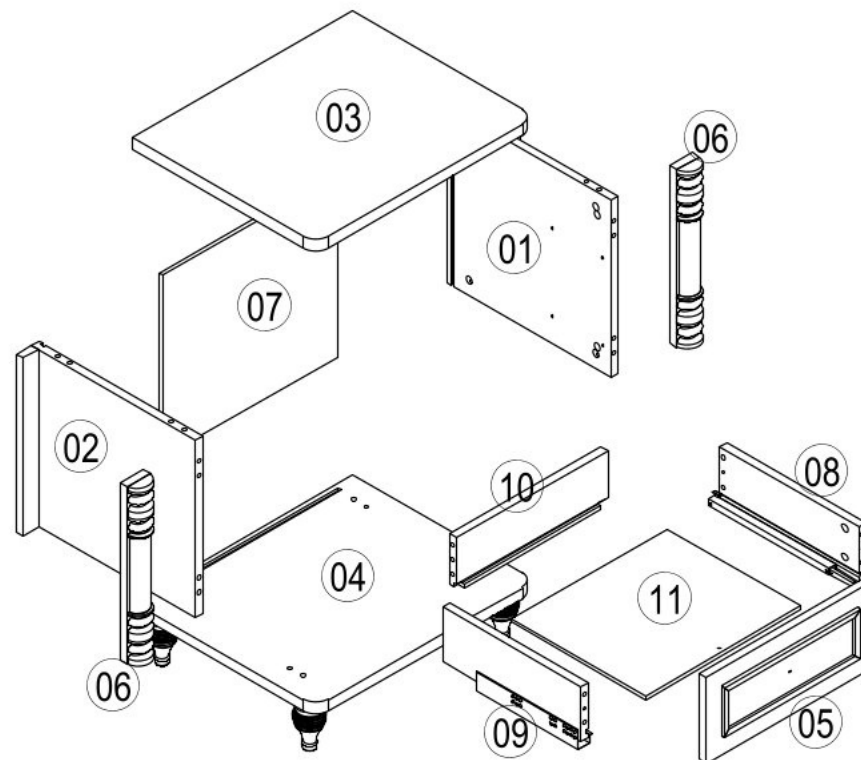

Noční stolek LUXOR

<p>ACCESSORIE NO : 317 10'LUK MINIFIX MIL</p>  <p>24 ADET</p>	<p>ACCESSORIE NO : 002 TITUS MINIFIX GÖVDE</p>  <p>24 ADET</p>	<p>ACCESSORIE NO : 004 Ø8x30 KAVELA</p>  <p>24 ADET</p>	<p>ACCESSORIE NO : 020 MINIFIX TAPA</p>  <p>8 ADET</p>	<p>ACCESSORIE NO : 011 ARKALIK SABİTLEME 3.5x25 S.VİDASI</p>  <p>4 ADET</p>
<p>ACCESSORIE NO : 406 PLS. RAF PİMİ EURO VİDALI</p>  <p>2 ADET</p>	<p>ACCESSORIE NO : 120 6.3*13 MM EURO VİDA</p>  <p>10 ADET</p>	<p>ACCESSORIE NO : 410 TANDEM RAY 350 (SAMET)</p>  <p>2 TAKIM</p>	<p>ACCESSORIE NO : 484 NİL TEKLİ KULP BEYAZ</p>  <p>2 ADET</p>	<p>ACCESSORIE NO : 533 3,9*28 MM PLS.VİDA</p>  <p>2 ADET</p>
<p>ACCESSORIE NO : 485 NİL AYAK 10LUK BEYAZ</p>  <p>4 ADET</p>	<p>ACCESSORIE NO : 093 4*25 MM S. VİDASI</p>  <p>12 ADET</p>			

NO	ADET/PCS	ÖLÇÜ/DIMENSIONS	NO	ADET/PCS	ÖLÇÜ/DIMENSIONS	NO	ADET/PCS	ÖLÇÜ/DIMENSIONS
01	1	413 X 388	11	2	394 X 337			
02	1	413 X 388						
03	1	556 X 462						
04	1	556 X 462						
05	2	424 X 189						
06	2	388 X 58						
07	1	441 X 399						
08	2	350 X 120						
09	2	350 X 120						
10	2	384 X 120						