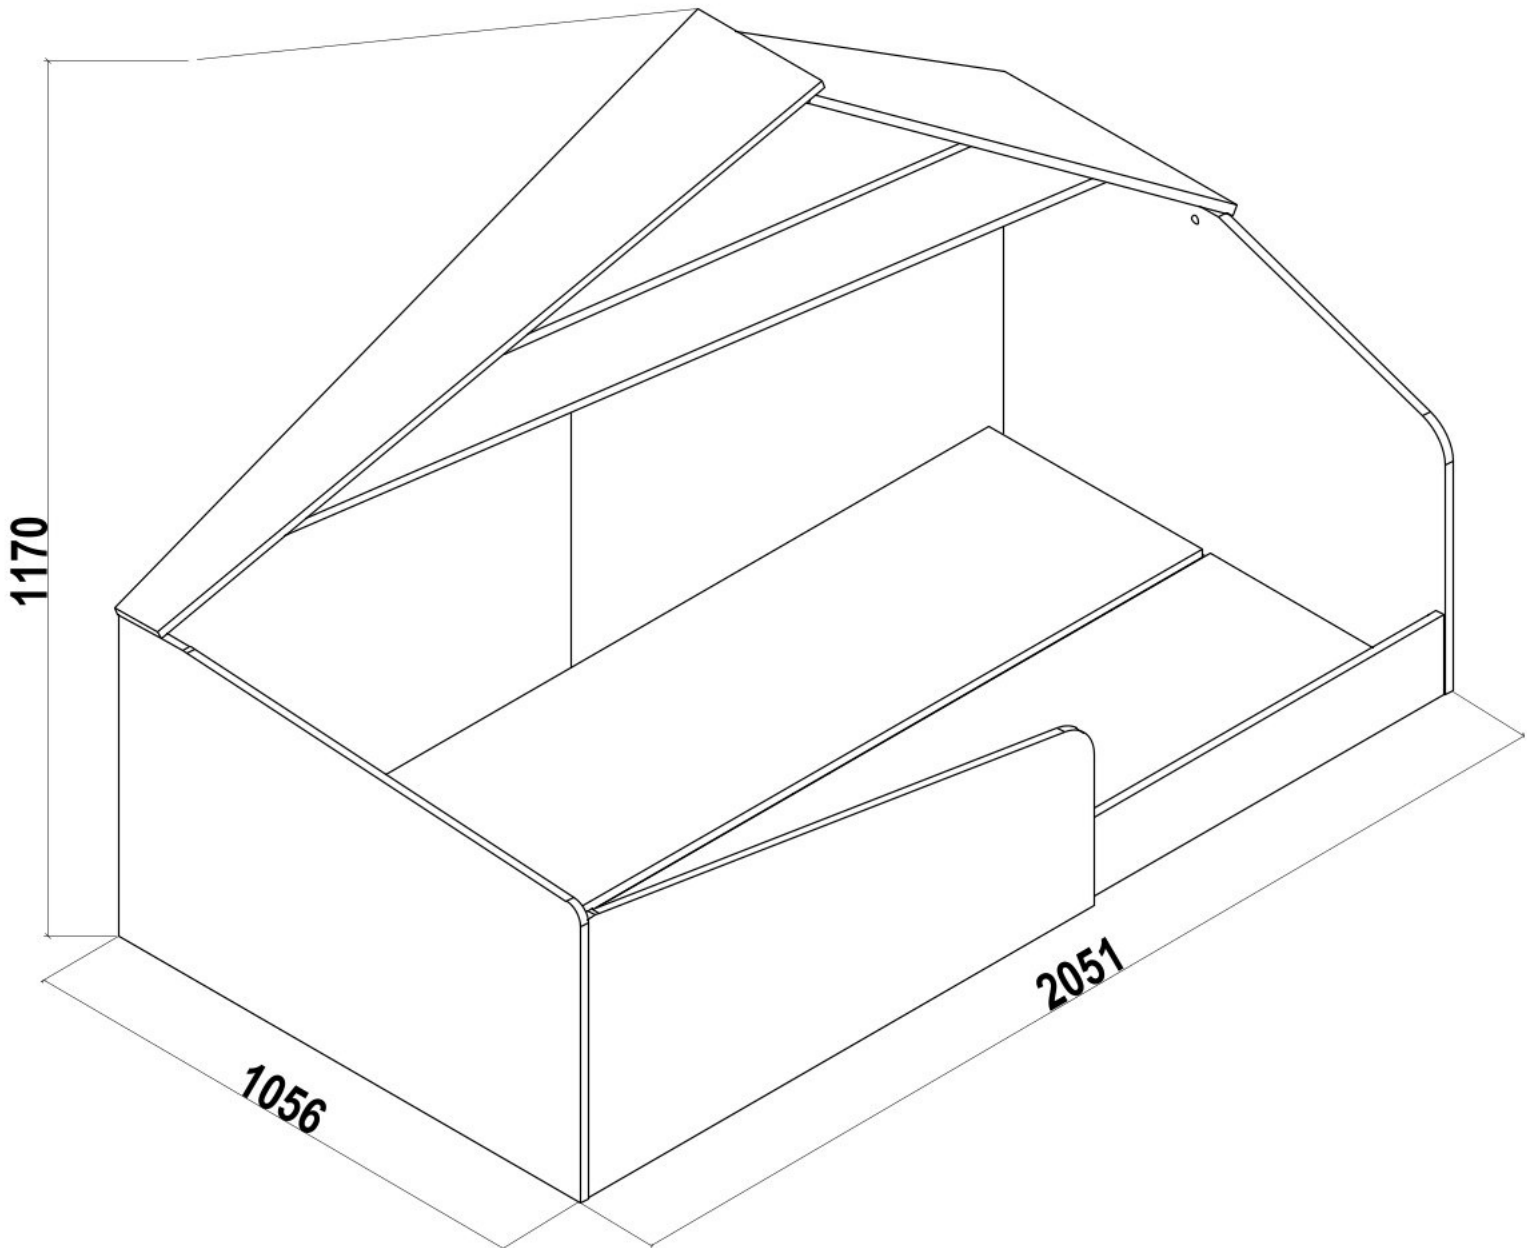

FR-002

NO	ADET/PCS	ÖLÇÜ/DIMENSIONS	NO	ADET/PCS	ÖLÇÜ/DIMENSIONS	NO	ADET/PCS	ÖLÇÜ/DIMENSIONS
01	1	1078 X 652	11	3	1010 X 86			
02	1	1060 X 702	12	2	1950 X 495			
03	1	860 X 542						
04	1	1456 X 292						
05	1	1160 X 1007						
06	1	1050 X 1007						
07	1	992 X 280						
08	1	1700 X 342						
09	1	1182 X 562						
10	1	2014 X 160						