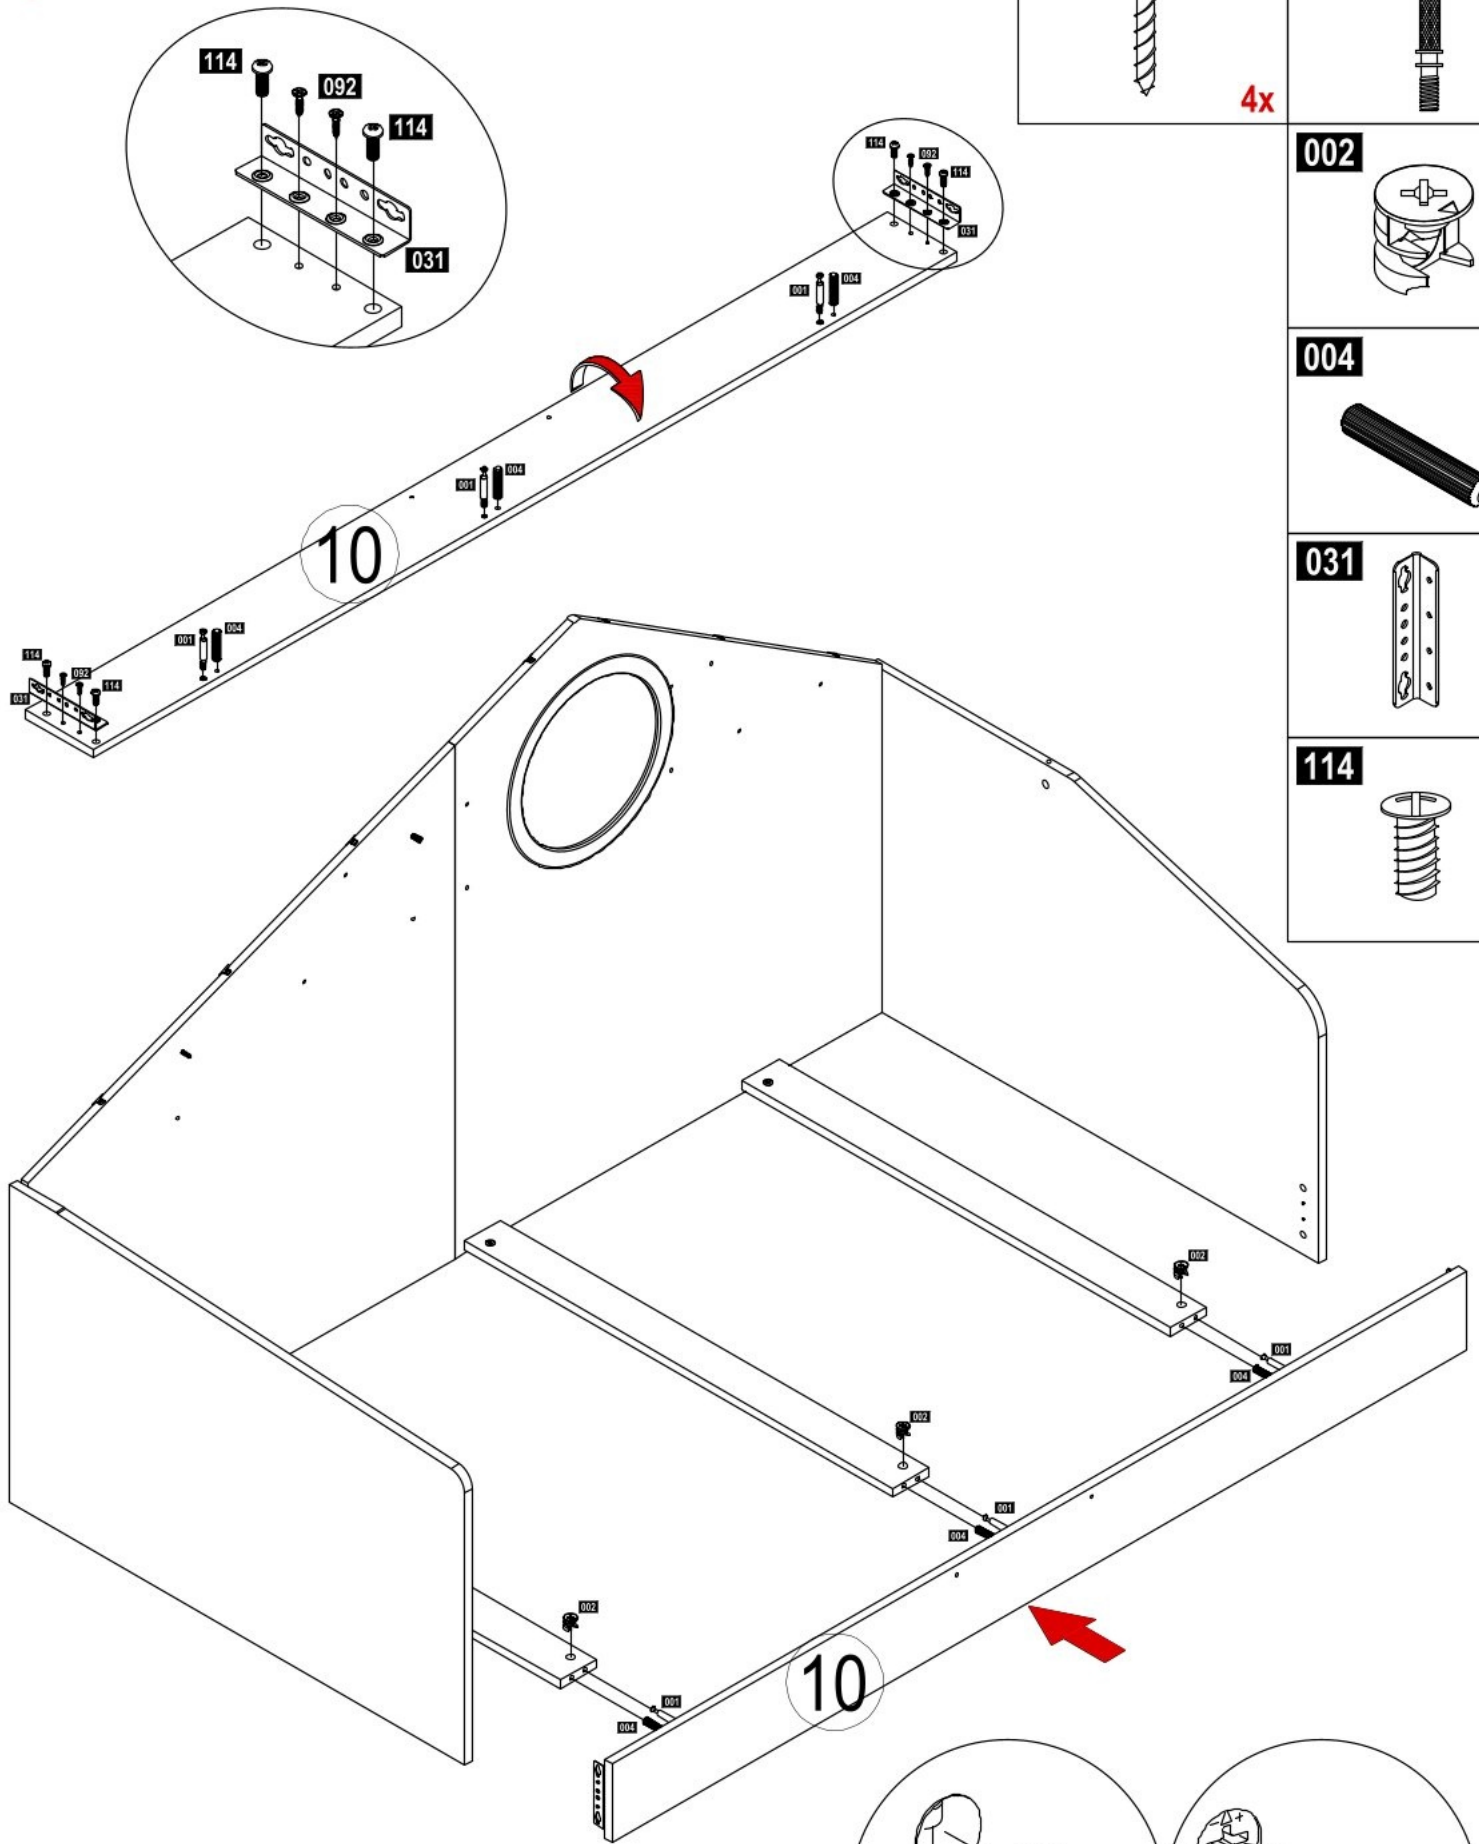

4

092		4x
001		3x
002		3x
004		3x
031		2x
114		4x