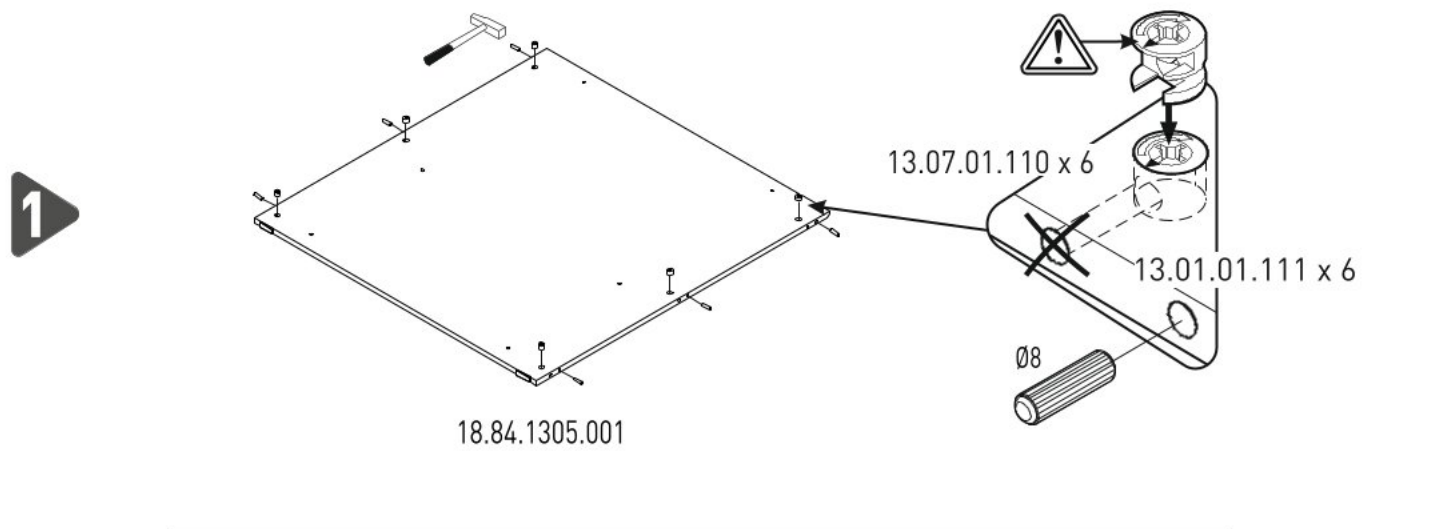

Čelo k postelím 120x200cm I BEAUTY

3

4

5