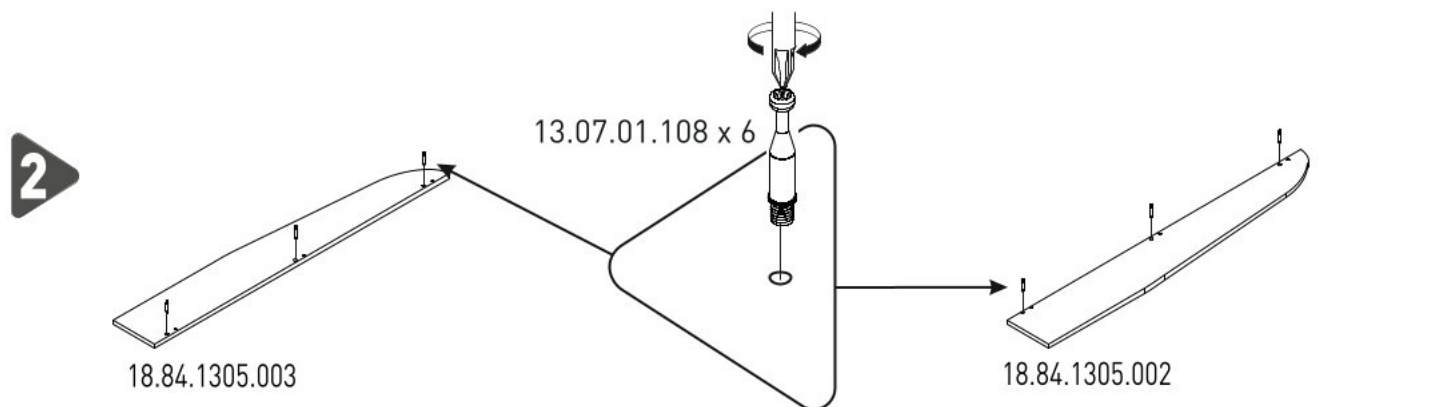

Čelo k postelím 120x200cm I BEAUTY

3

4

5