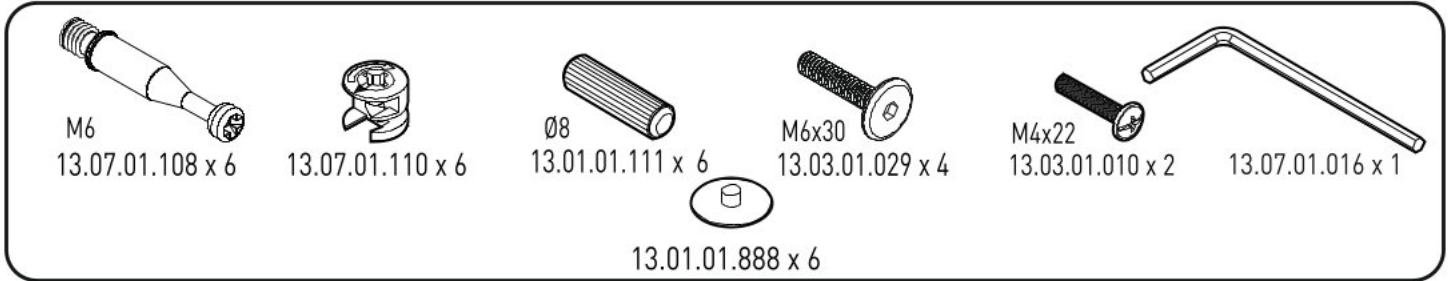

Čelo k postelím 120x200cm I BEAUTY

3

4

5