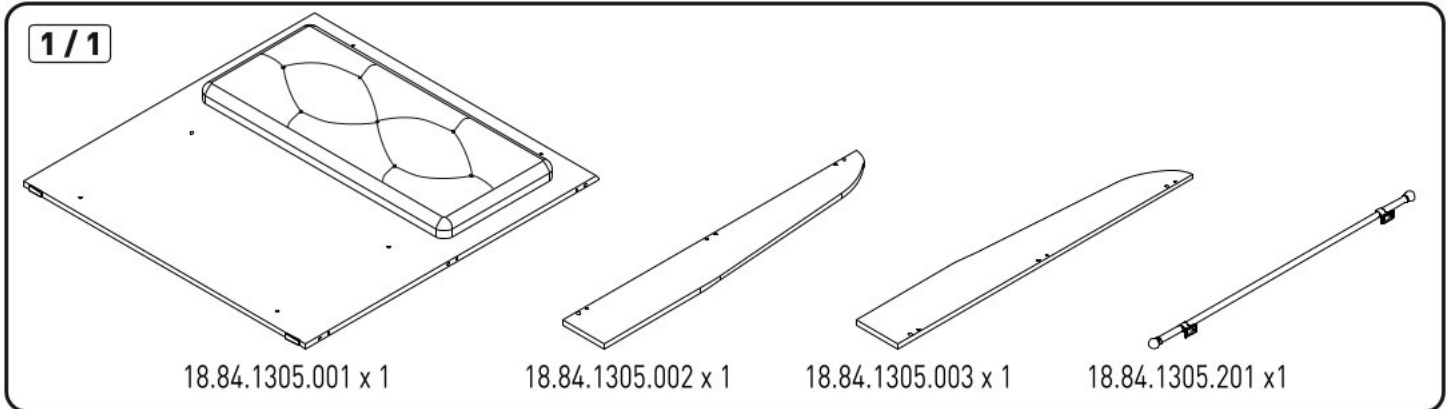

Čelo k postelím 120x200cm I BEAUTY

3

4

5