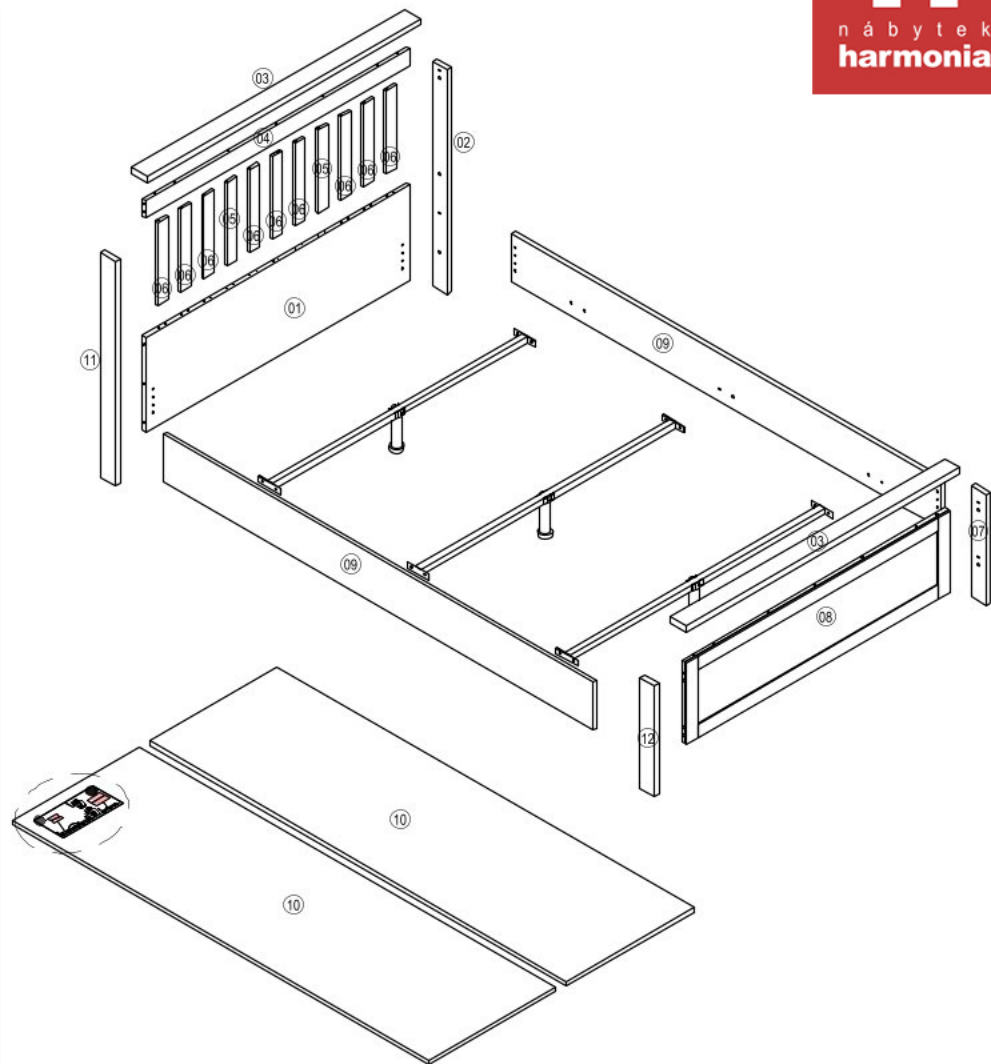

3 ADET

ACCESSORIE NO : 109
M6*45 VİDA

3 ADET

ACCESSORIE NO : 144
M6 SOMUN

3 ADET

NO	ADET/PCS	ÖLÇÜ/DIMENSIONS	NO	ADET/PCS	ÖLÇÜ/DIMENSIONS	NO	ADET/PCS	ÖLÇÜ/DIMENSIONS
01	1	1248 x 390	11	1	920 x 70			
02	1	920 x 70	12	1	433 x 70			
03	2	1300 x 78						
04	1	1248 x 70						
05	2	340 x 48						
06	9	340 x 48						
07	1	433 x 70						
08	1	1248 x 320						
09	2	2034 x 196						
10	2	1970 x 595						

INSTALLATION STEPS

1

2

3

4

INSTALLATION STEPS

5

6