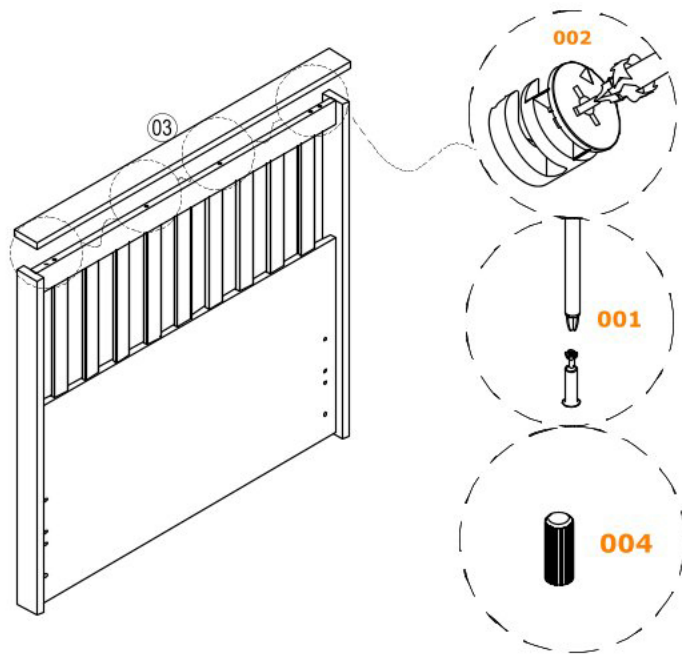

INSTALLATION STEPS

1

2

3

4