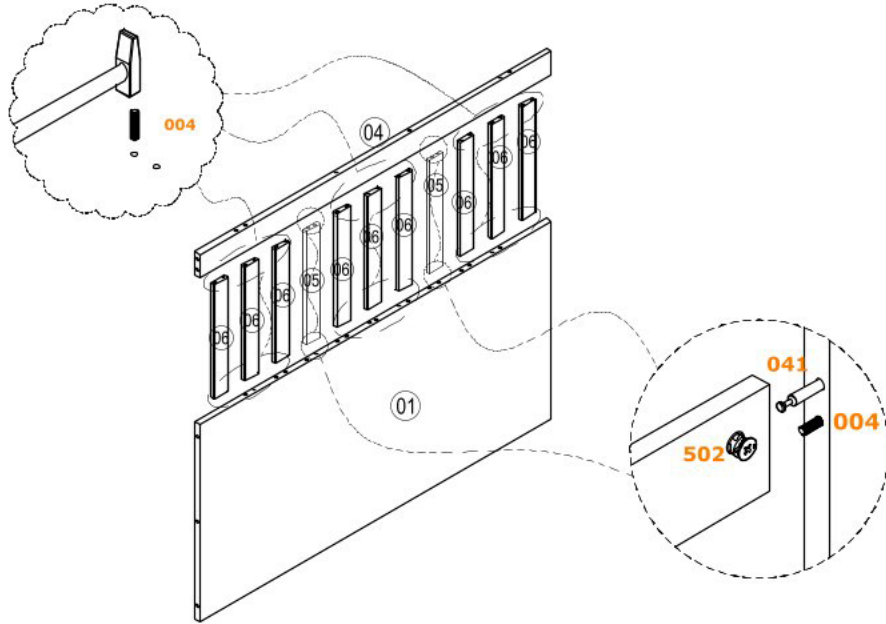

INSTALLATION STEPS

1