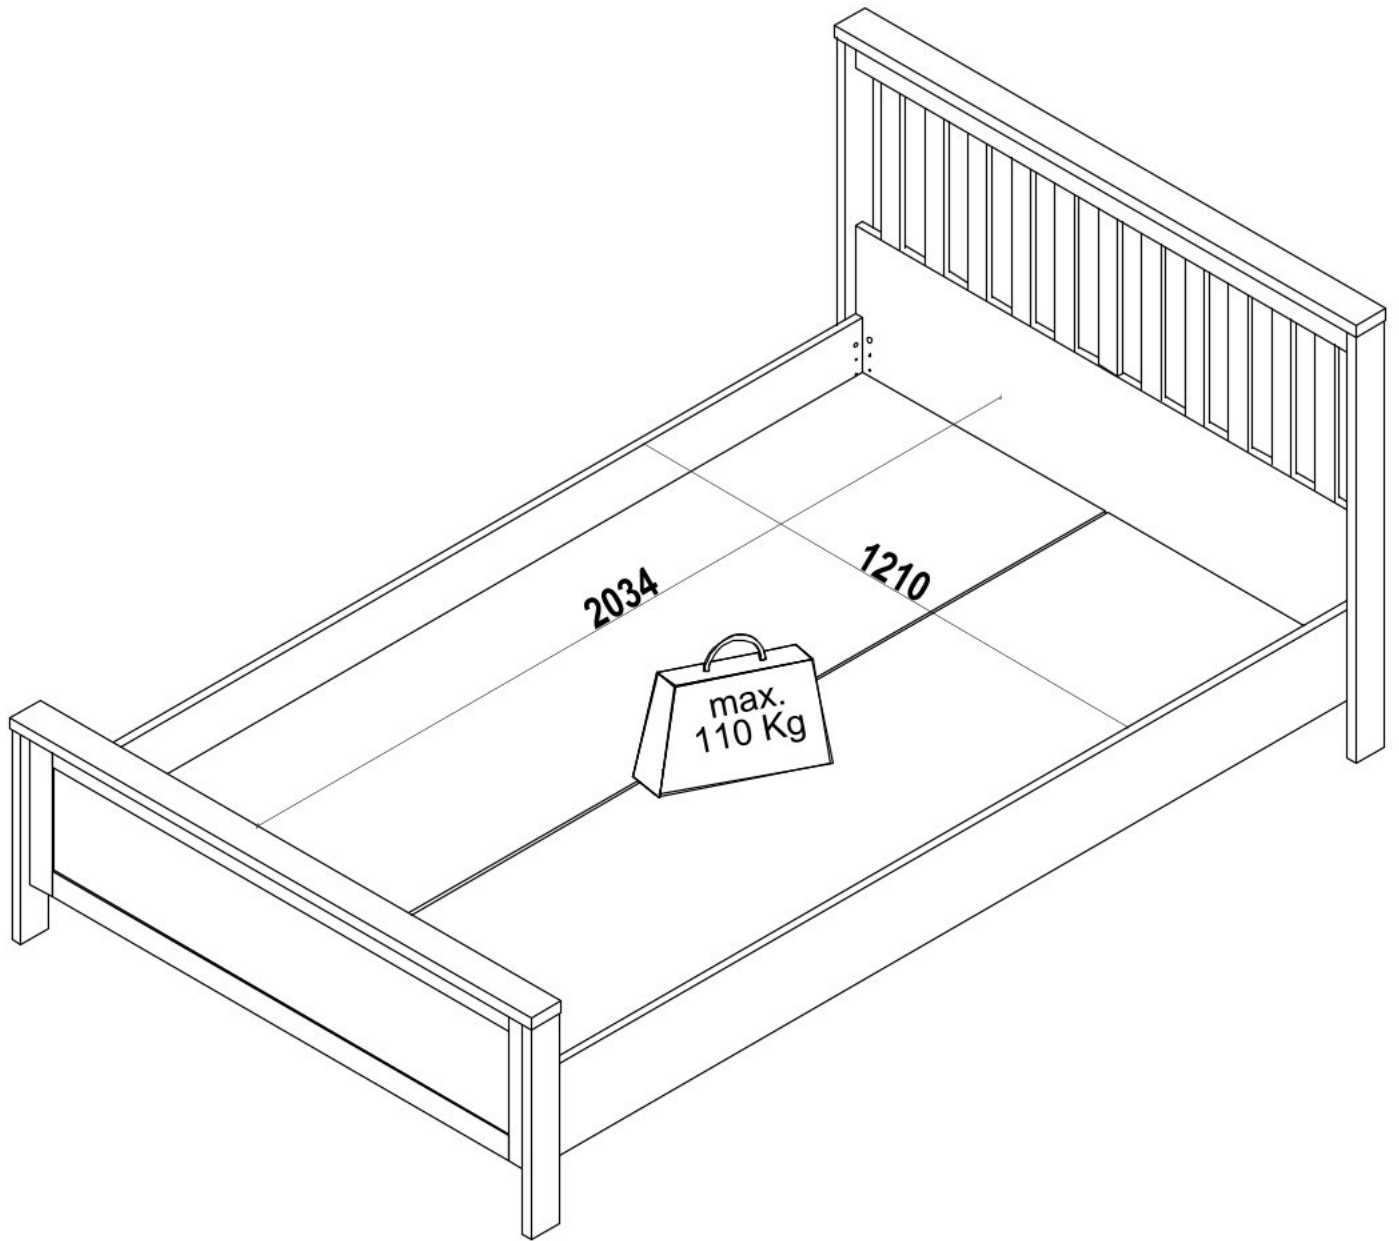

3 ADET

ACCESSORIE NO : 109
M6*45 VİDA

3 ADET

ACCESSORIE NO : 144
M6 SOMUN

3 ADET

NO	ADET/PCS	ÖLÇÜ/DIMENSIONS	NO	ADET/PCS	ÖLÇÜ/DIMENSIONS	NO	ADET/PCS	ÖLÇÜ/DIMENSIONS
01	1	1248 x 390	11	1	920 x 70			
02	1	920 x 70	12	1	433 x 70			
03	2	1300 x 78						
04	1	1248 x 70						
05	2	340 x 48						
06	9	340 x 48						
07	1	433 x 70						
08	1	1248 x 320						
09	2	2034 x 196						
10	2	1970 x 595						