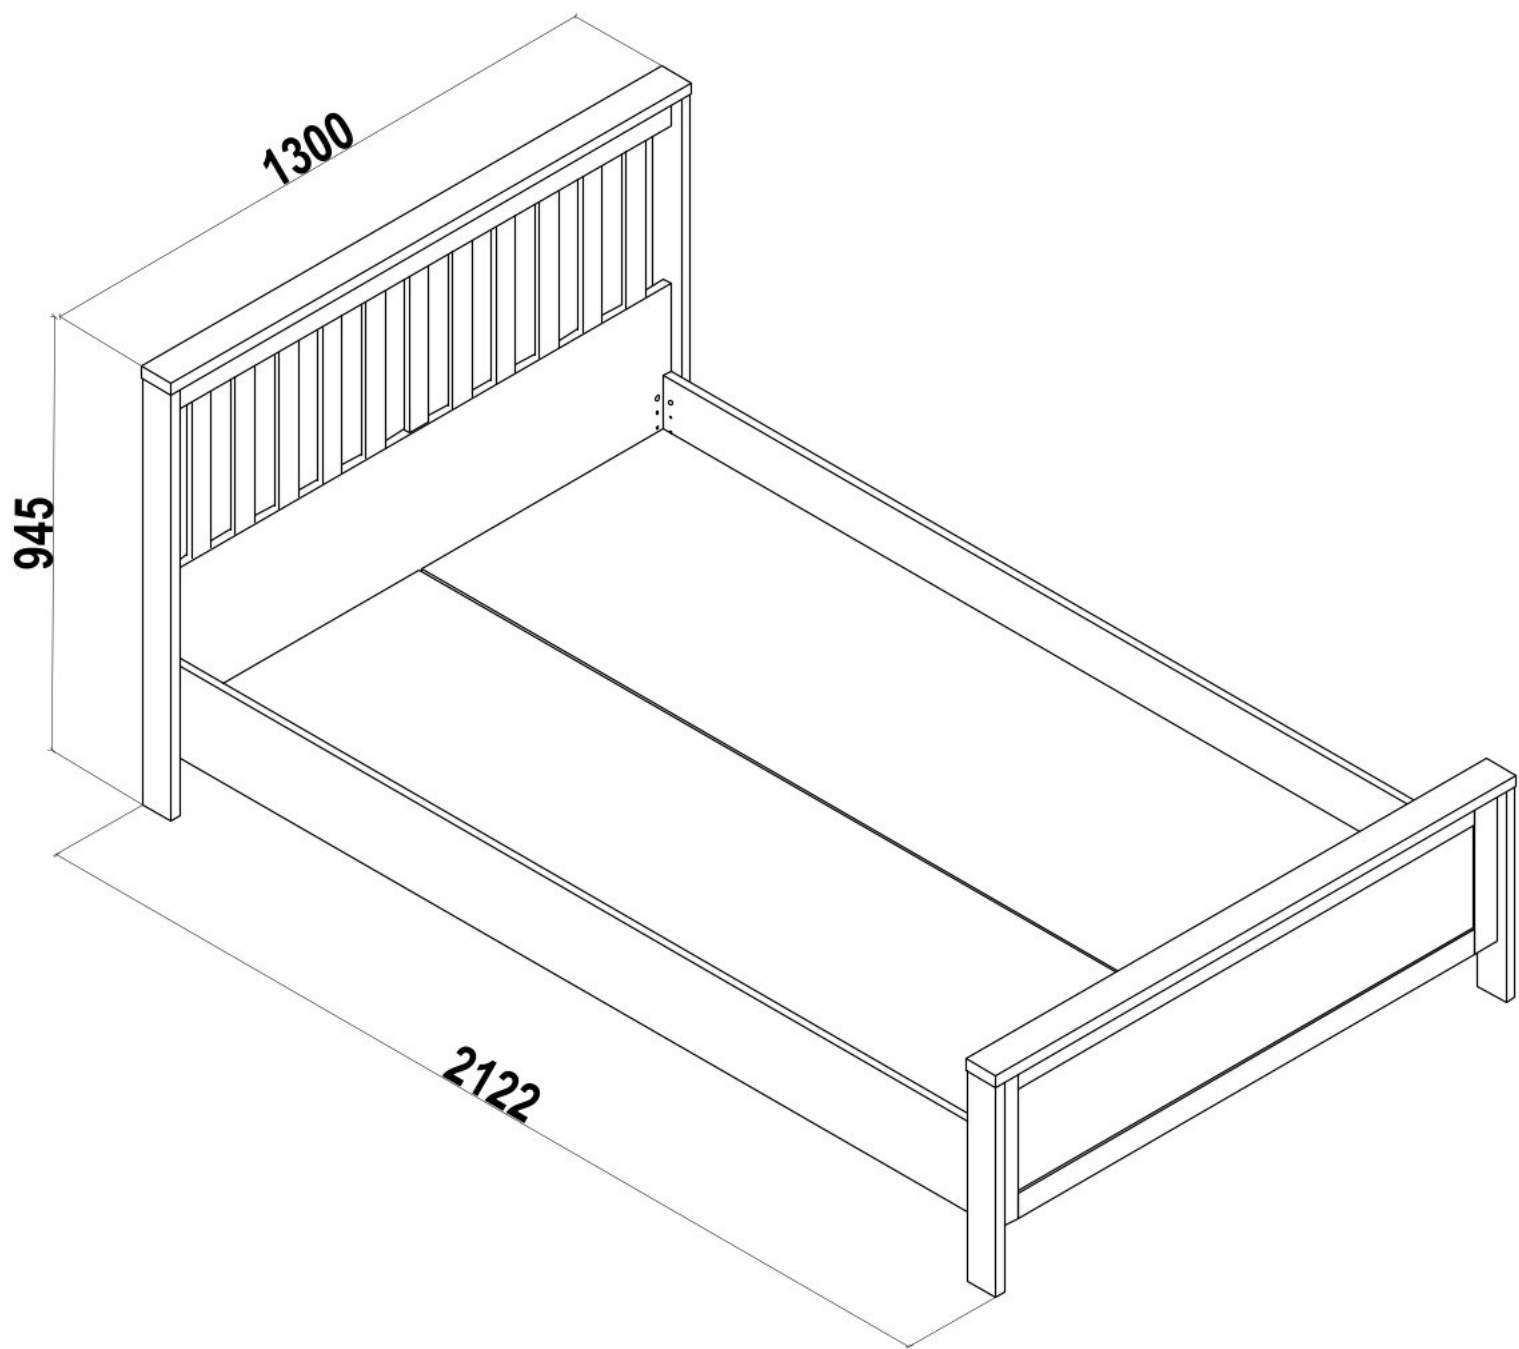

3 ADET

ACCESSORIE NO : 109
M6*45 VİDA

3 ADET

ACCESSORIE NO : 144
M6 SOMUN

3 ADET

NO	ADET/PCS	ÖLÇÜ/DIMENSIONS	NO	ADET/PCS	ÖLÇÜ/DIMENSIONS	NO	ADET/PCS	ÖLÇÜ/DIMENSIONS
01	1	1248 x 390	11	1	920 x 70			
02	1	920 x 70	12	1	433 x 70			
03	2	1300 x 78						
04	1	1248 x 70						
05	2	340 x 48						
06	9	340 x 48						
07	1	433 x 70						
08	1	1248 x 320						
09	2	2034 x 196						
10	2	1970 x 595						