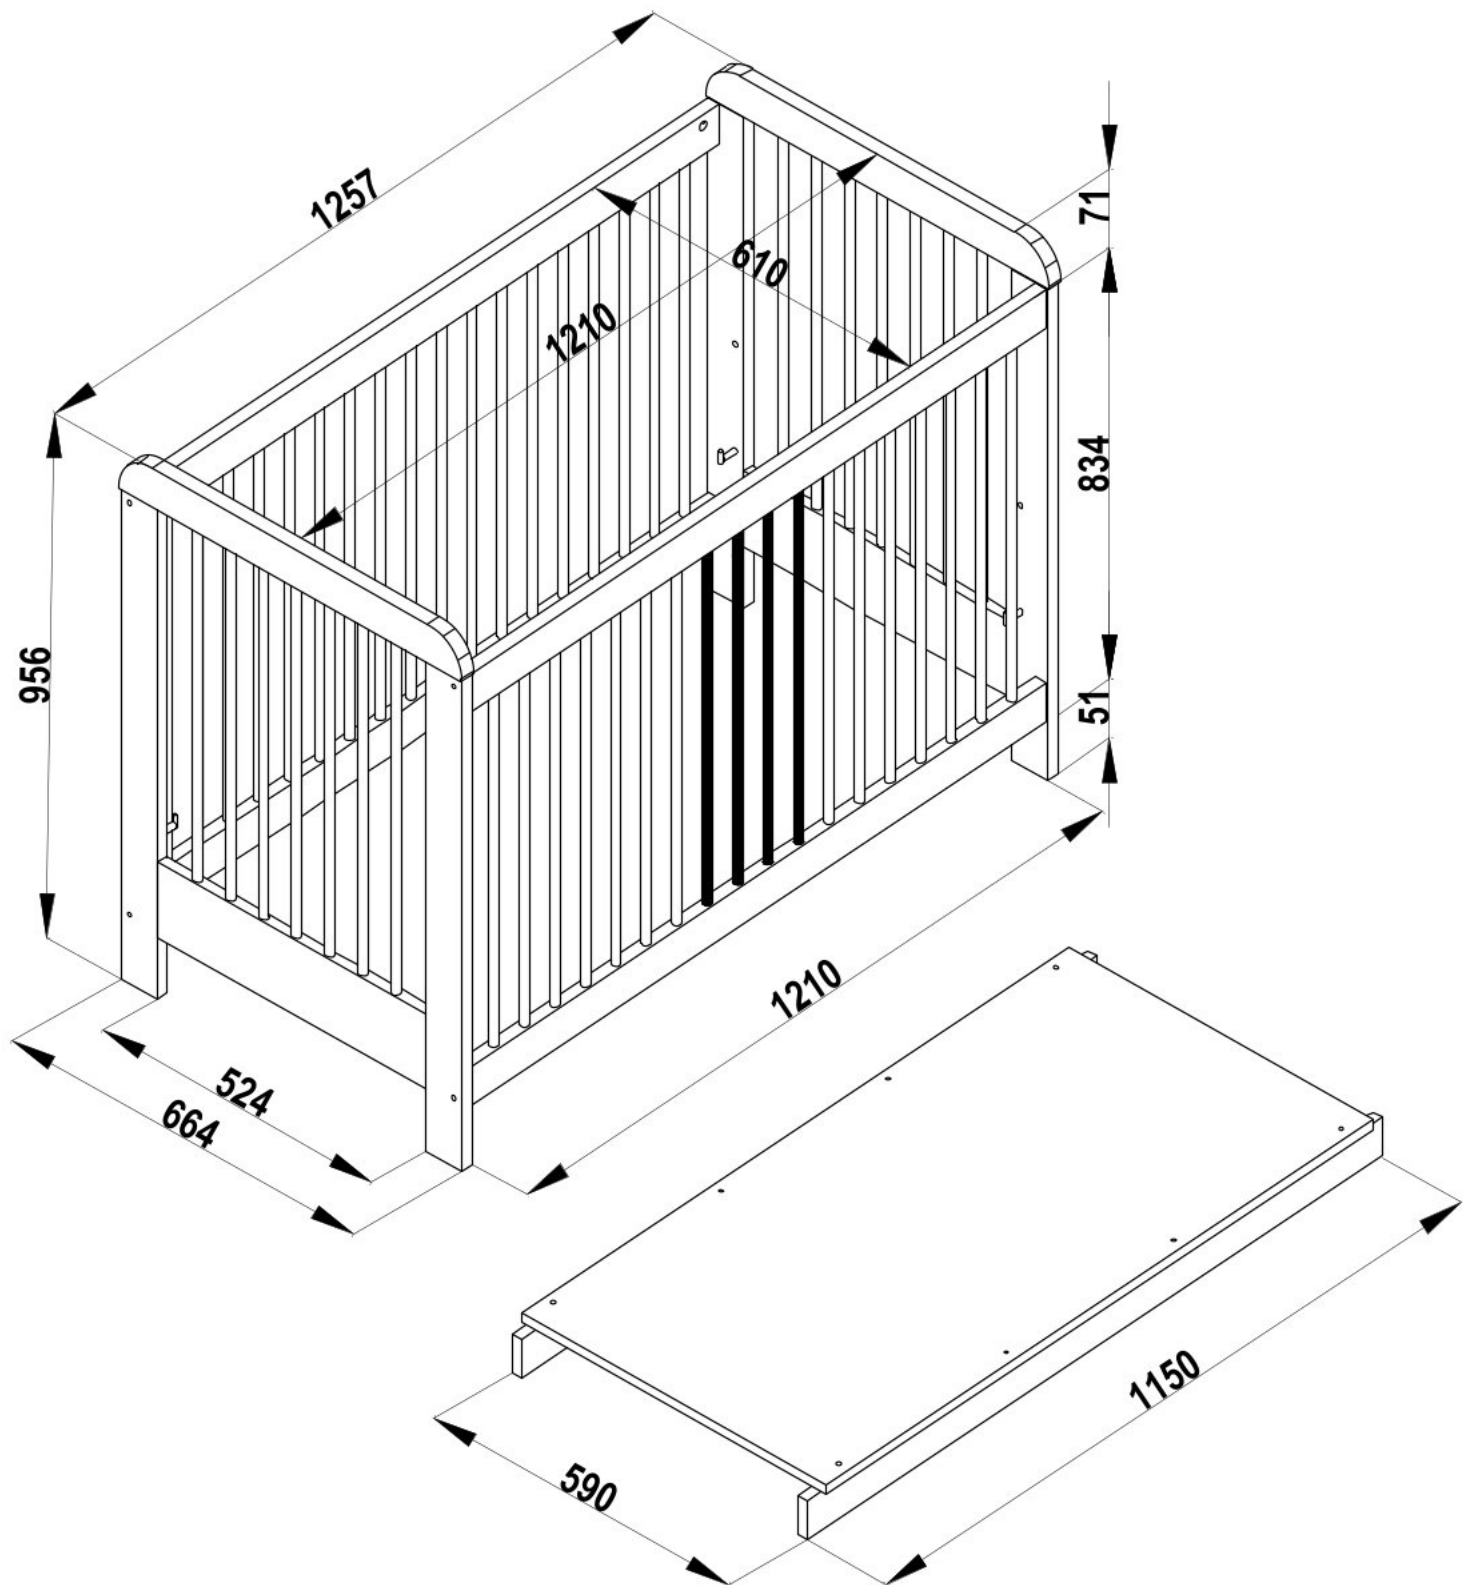

# Dětská postýlka 60x120 PAXTON

<p>ACCESSORIE NO : 125 M6*60 ALYAN VİDA</p> <p>8 ADET</p>	<p>ACCESSORIE NO : 252 ø15 PLASTİK SİLİNDİRİK SOMUN</p> <p>8 ADET</p>	<p>ACCESSORIE NO : 131 4mm ALYAN ANAHTAR</p> <p>1 ADET</p>	<p>ACCESSORIE NO : 004 ø8x30 KAVELA</p> <p>8 ADET</p>	<p>ACCESSORIE NO : 482 TABAN BAĞLANTI DEMİRİ(M10x2)</p> <p>4 ADET</p>
<p>ACCESSORIE NO : 121 M6*50 ALYAN VİDA</p> <p>8 ADET</p>	<p>ACCESSORIE NO : 013 ø10 SİLİNDİRİK SOMUN</p> <p>8 ADET</p>			

NO	ADET/PCS	ÖLÇÜ/DIMENSIONS	NO	ADET/PCS	ÖLÇÜ/DIMENSIONS	NO	ADET/PCS	ÖLÇÜ/DIMENSIONS
01	2	956 x 660						
02	1	1210 x 780						
03	1	1210 x 780						
04	1	1150 x 590						
05	2	1204 x 70						

PLEASE ORDER THE ACCESSORIES ACCORDING TO THE REFERENCE NUMBER ON THE DRAWING(EXAMPLE ACCESSORIE NO-008 RAFIX MIL 1.PCS.)

PLEASE ORDER THE SPARE PARTS ACCORDING TO THE REFERENCE NUMBER ON THE DRAWING

**1**

**3**

125		4x
131		

4

5

013		8x
121		8x

6