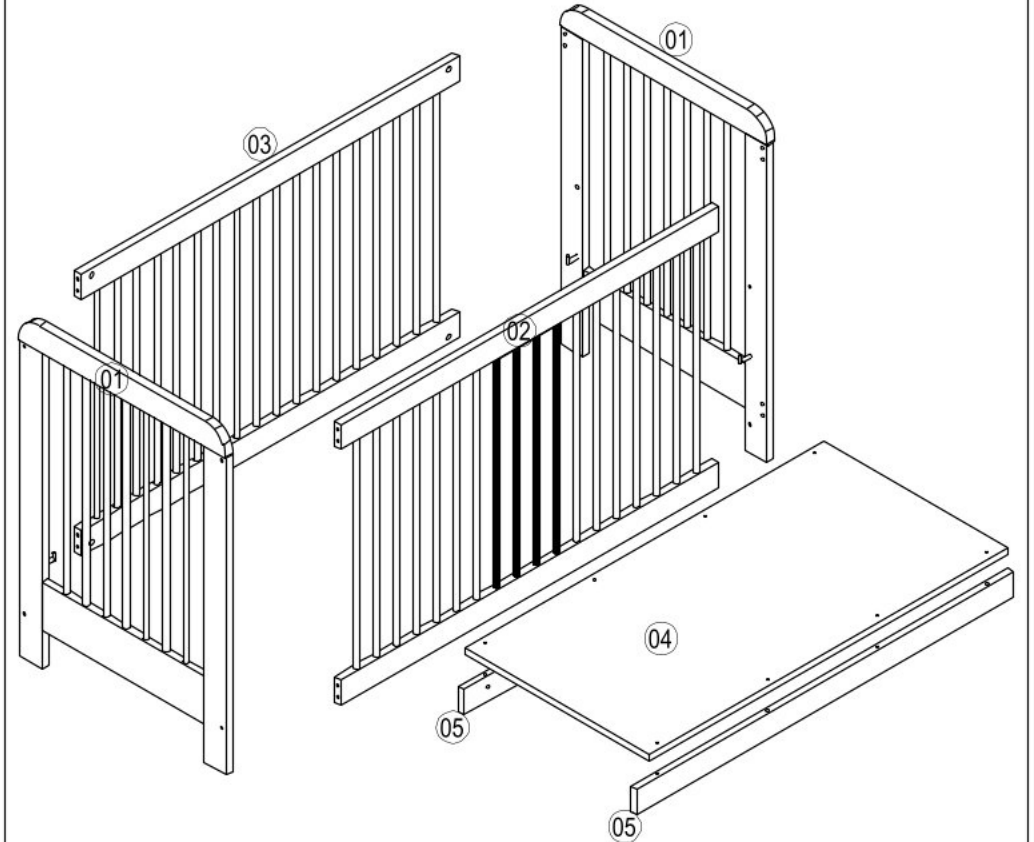

# Dětská postýlka 60x120 PAXTON

<p>ACCESSORIE NO : 125 M6*60 ALYAN VİDA</p> <p>8 ADET</p>	<p>ACCESSORIE NO : 252 ø15 PLASTİK SİLİNDİRİK SOMUN</p> <p>8 ADET</p>	<p>ACCESSORIE NO : 131 4mm ALYAN ANAHTAR</p> <p>1 ADET</p>	<p>ACCESSORIE NO : 004 ø8x30 KAVELA</p> <p>8 ADET</p>	<p>ACCESSORIE NO : 482 TABAN BAĞLANTI DEMİRİ(M10x2)</p> <p>4 ADET</p>
<p>ACCESSORIE NO : 121 M6*50 ALYAN VİDA</p> <p>8 ADET</p>	<p>ACCESSORIE NO : 013 ø10 SİLİNDİRİK SOMUN</p> <p>8 ADET</p>			

NO	ADET/PCS	ÖLÇÜ/DIMENSIONS	NO	ADET/PCS	ÖLÇÜ/DIMENSIONS	NO	ADET/PCS	ÖLÇÜ/DIMENSIONS
01	2	956 x 660						
02	1	1210 x 780						
03	1	1210 x 780						
04	1	1150 x 590						
05	2	1204 x 70						

PLEASE ORDER THE ACCESSORIES ACCORDING TO THE REFERENCE NUMBER ON THE DRAWING(EXAMPLE ACCESSORIE NO-008 RAFIX MIL 1.PCS.)