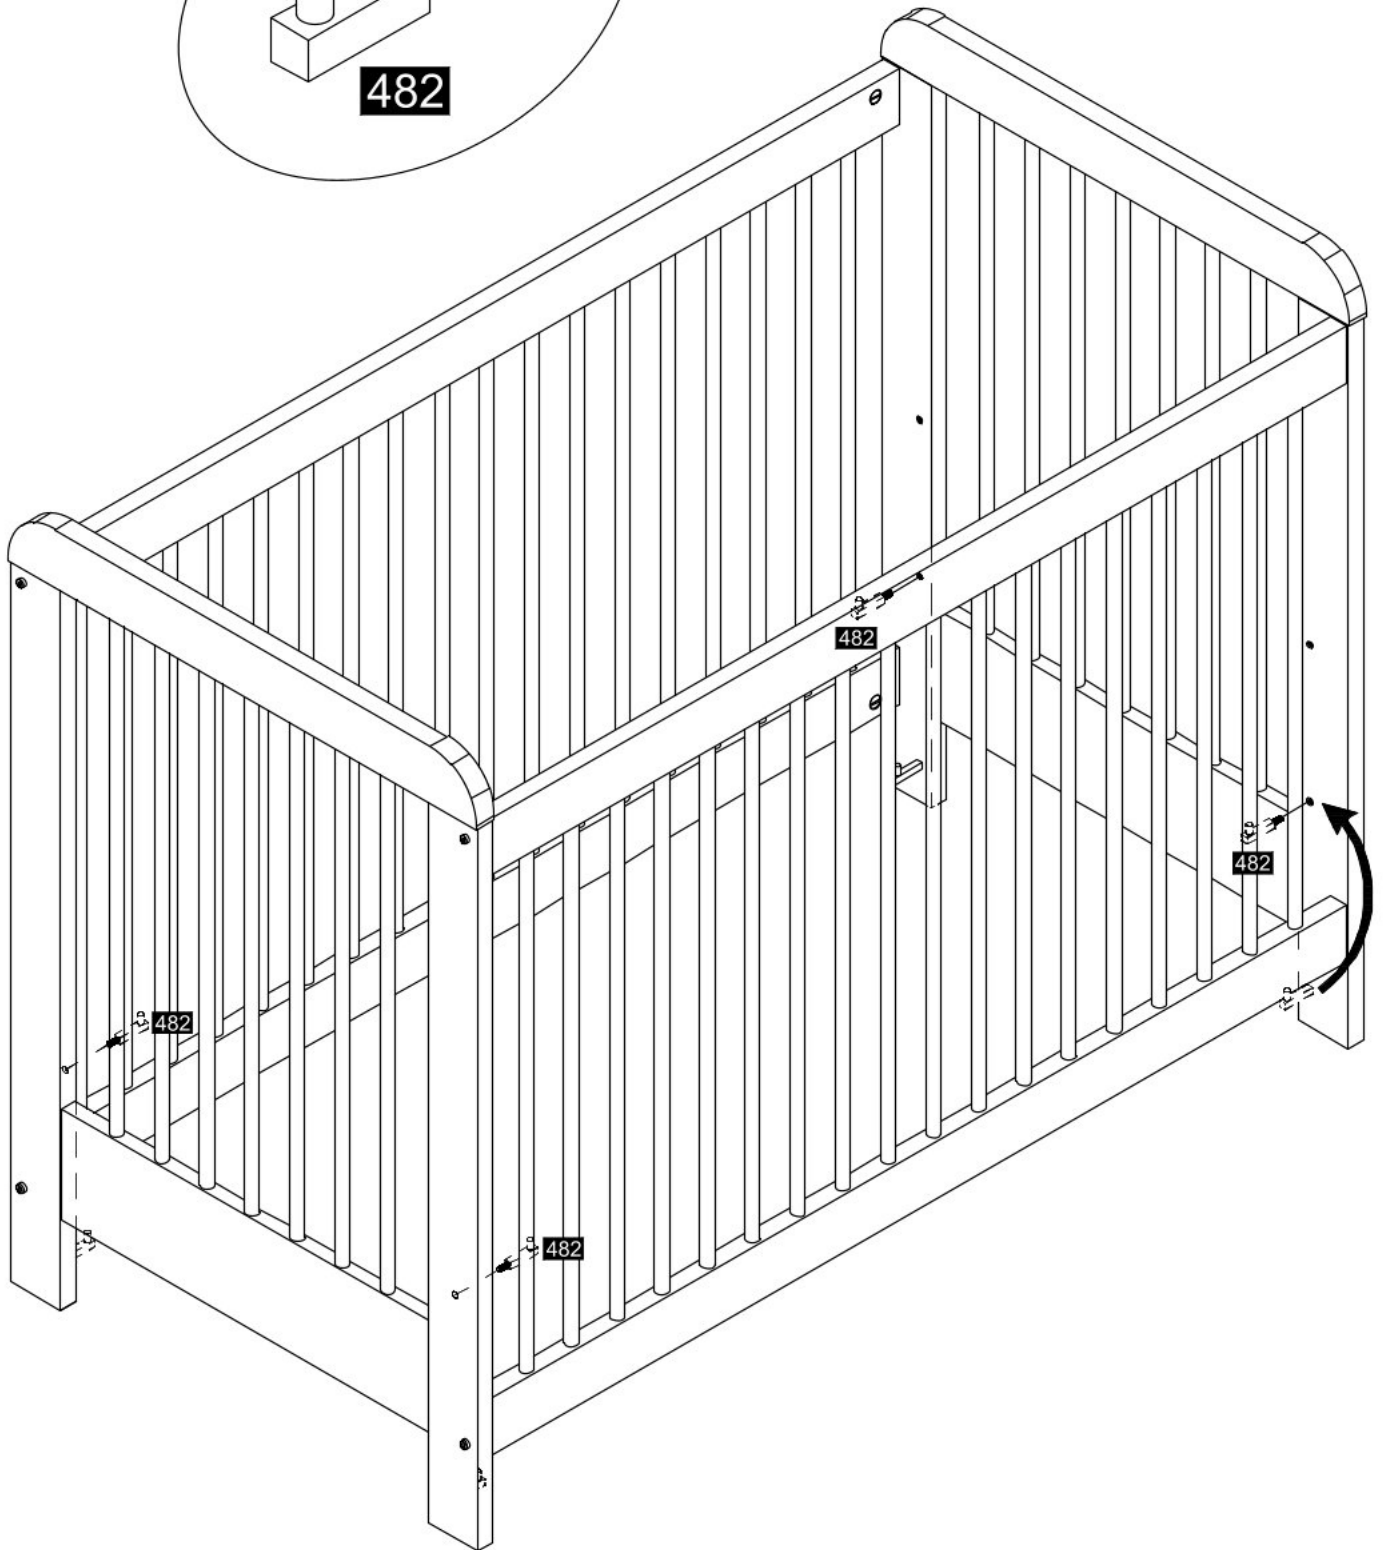

8

OPTIONAL

2