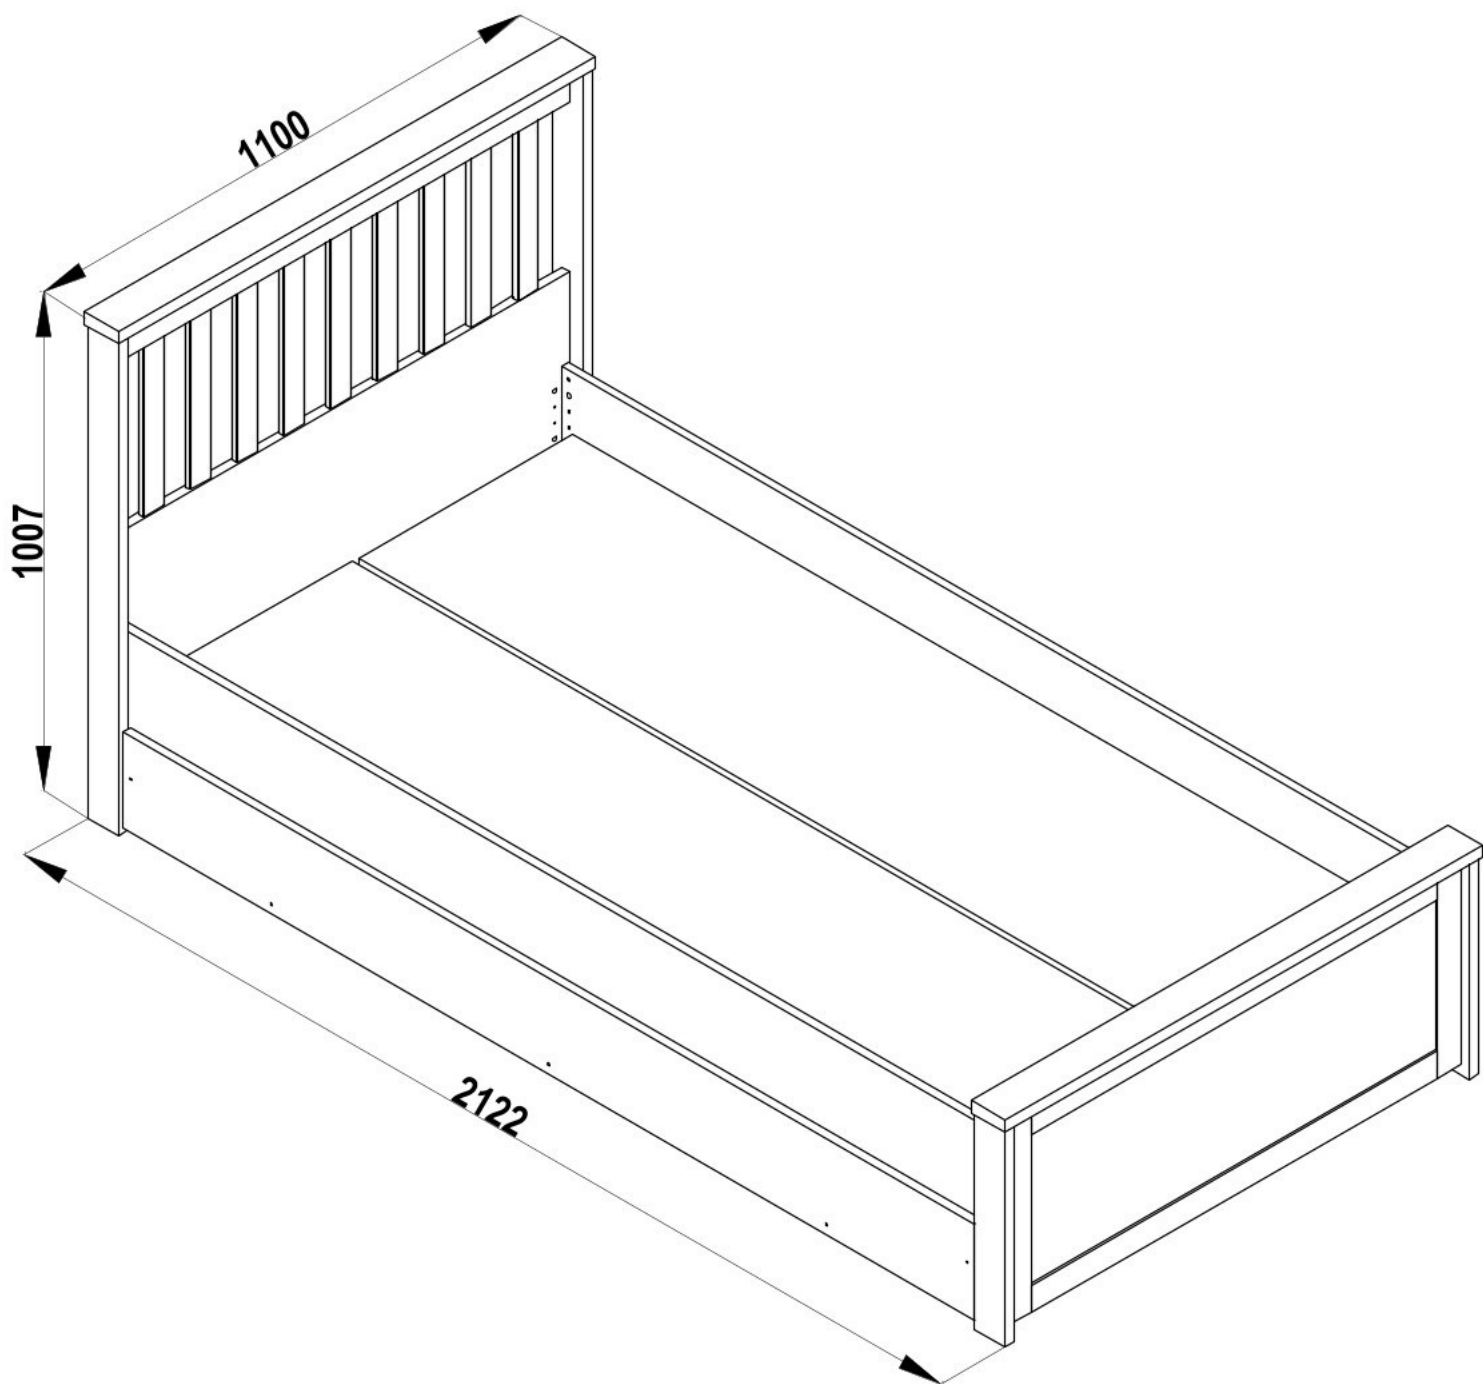

Postel 100x200 se šuplíkem PAXTON

<p>ACCESSORIE NO : 001 MİNİFİX MİL 6 MM</p> <p>18 ADET</p>	<p>ACCESSORIE NO : 002 TİTUS MİNİFİX GÖVDE</p> <p>33 ADET</p>	<p>ACCESSORIE NO : 041 MİNİFİX ARA MİL(68mm)</p> <p>4 ADET</p>	<p>ACCESSORIE NO : 502 ÖZEL MİNİFİX GÖVDE ÇAP:12</p> <p>4 ADET</p>	<p>ACCESSORIE NO : 004 Ø8x30 KAVELA</p> <p>44 ADET</p>
--	---	--	--	--

NO	ADET/PCS	ÖLÇÜ/DIMENSIONS	NO	ADET/PCS	ÖLÇÜ/DIMENSIONS	NO	ADET/PCS	ÖLÇÜ/DIMENSIONS
01	1	985 x 70	11	2	2034 x 196			
02	1	985 x 70	13	2	1970 x 495			
03	2	1048 x 445	14	2	910 x 148			
04	1	1048 x 70	15	1	1960 x 192			
05	2	1100 x 78	16	1	1948 x 148			
06	7	340 x 48	17	1	1915 x 457			
07	2	340 x 48	18	1	1915 x 457			
08	1	1048 x 412						
09	1	433 x 70						
10	1	433 x 70						