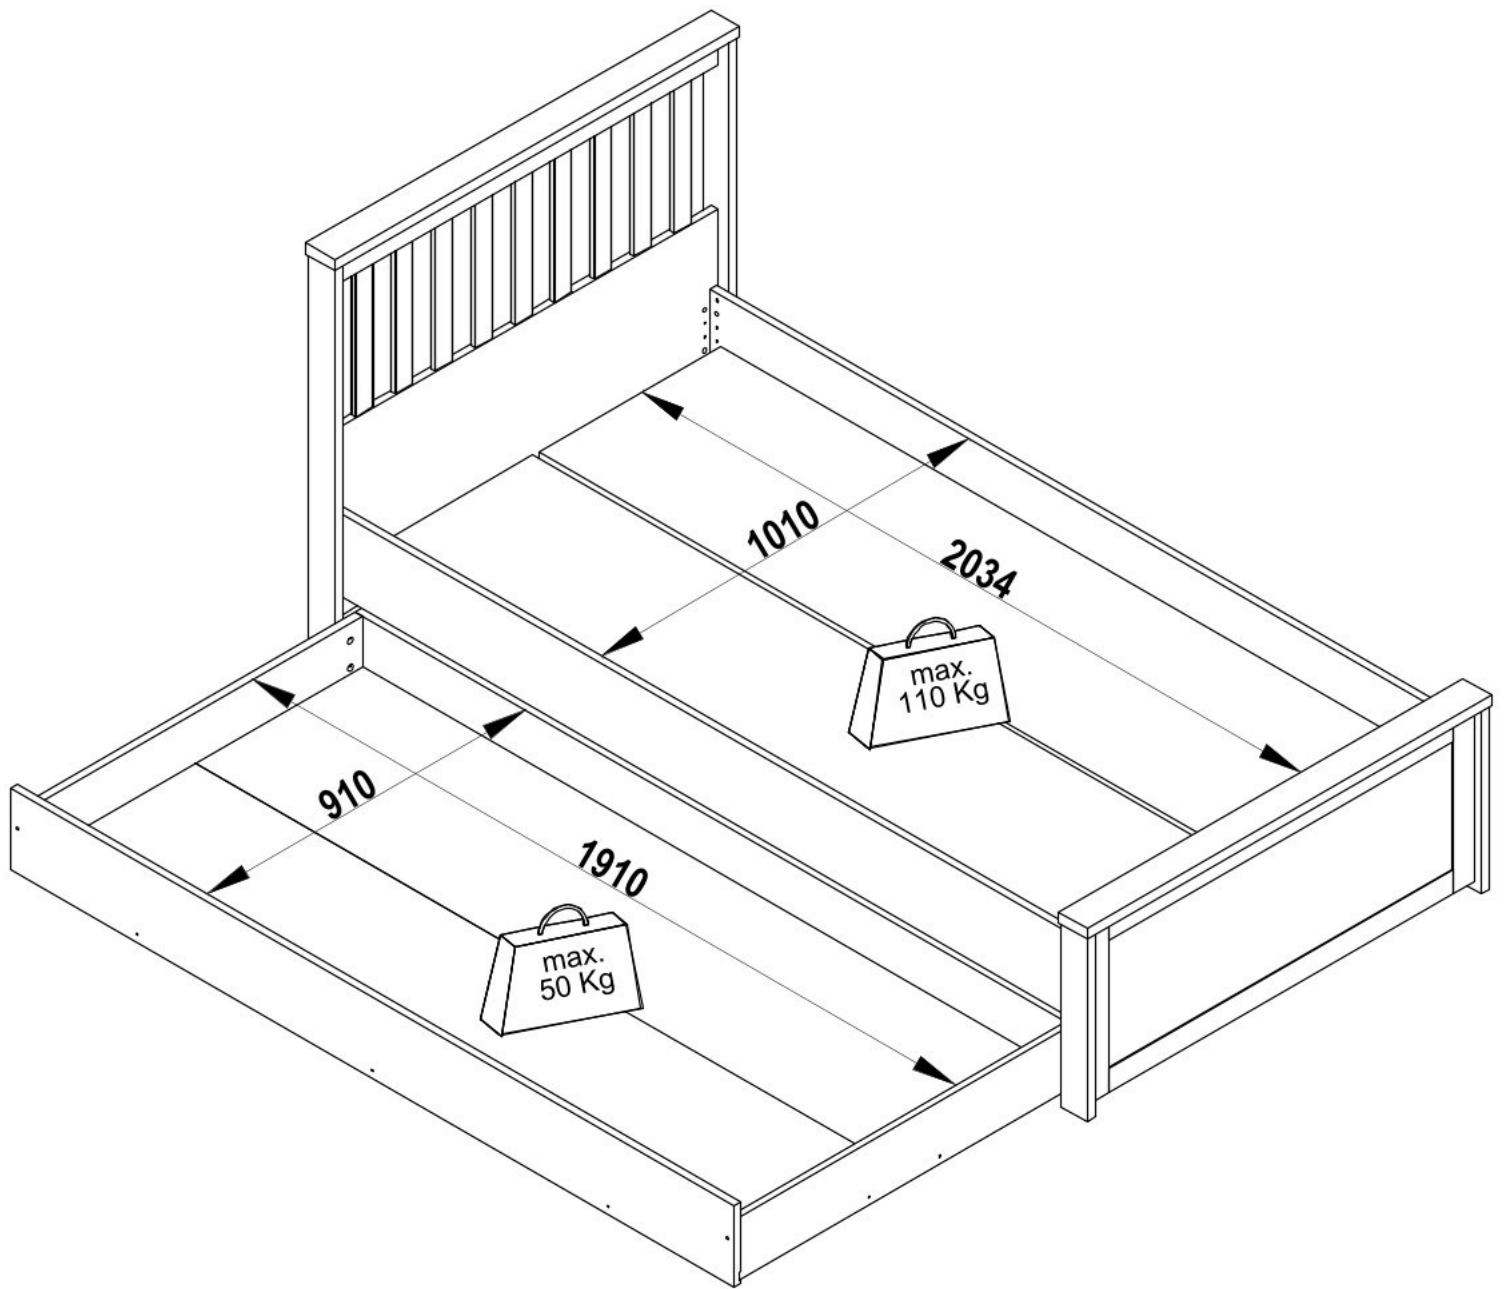

Postel 100x200 se šuplíkem PAXTON

<p>ACCESSORIE NO : 001 MİNİFİX MİL 6 MM</p> <p>18 ADET</p>	<p>ACCESSORIE NO : 002 TİTUS MİNİFİX GÖVDE</p> <p>33 ADET</p>	<p>ACCESSORIE NO : 041 MİNİFİX ARA MİL(68mm)</p> <p>4 ADET</p>	<p>ACCESSORIE NO : 502 ÖZEL MİNİFİX GÖVDE ÇAP:12</p> <p>4 ADET</p>	<p>ACCESSORIE NO : 004 Ø8x30 KAVELA</p> <p>44 ADET</p>
--	---	--	--	--

NO	ADET/PCS	ÖLÇÜ/DIMENSIONS	NO	ADET/PCS	ÖLÇÜ/DIMENSIONS	NO	ADET/PCS	ÖLÇÜ/DIMENSIONS
01	1	985 x 70	11	2	2034 x 196			
02	1	985 x 70	13	2	1970 x 495			
03	2	1048 x 445	14	2	910 x 148			
04	1	1048 x 70	15	1	1960 x 192			
05	2	1100 x 78	16	1	1948 x 148			
06	7	340 x 48	17	1	1915 x 457			
07	2	340 x 48	18	1	1915 x 457			
08	1	1048 x 412						
09	1	433 x 70						
10	1	433 x 70						