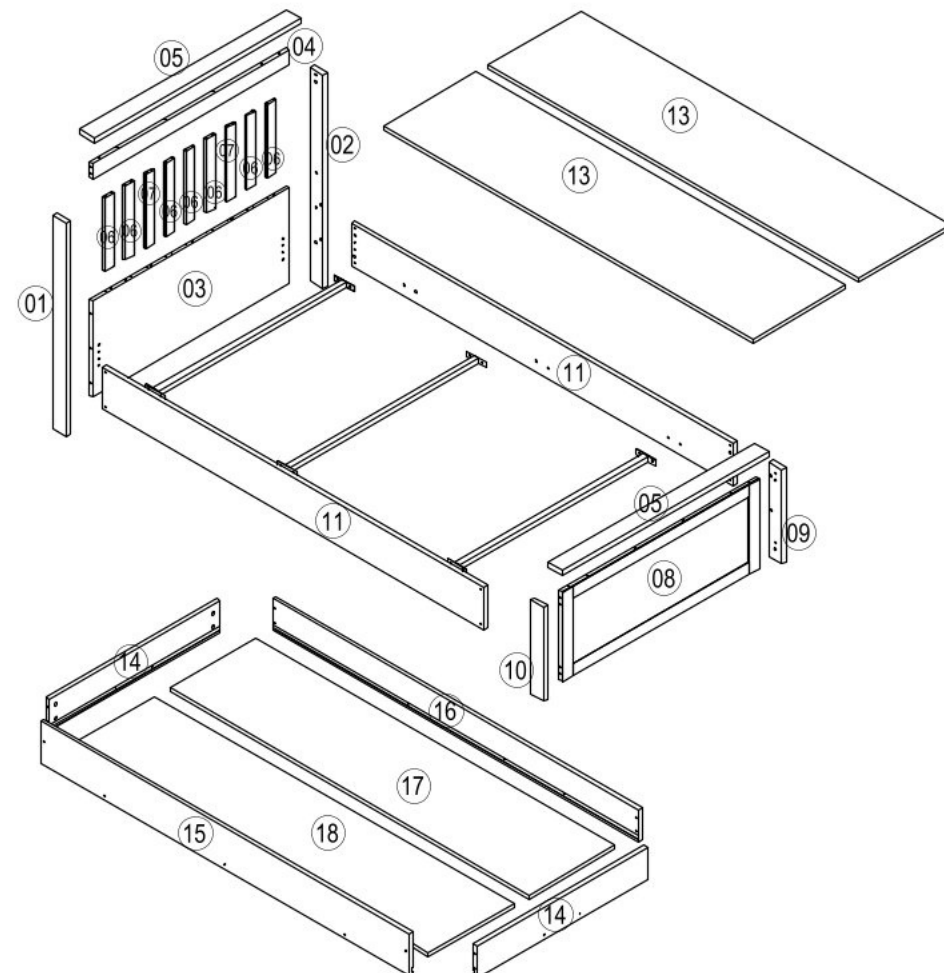

Postel 100x200 se šuplíkem PAXTON

<p>ACCESSORIE NO : 001 MİNİFİX MİL 6 MM</p> <p>18 ADET</p>	<p>ACCESSORIE NO : 002 TİTUS MİNİFİX GÖVDE</p> <p>33 ADET</p>	<p>ACCESSORIE NO : 041 MİNİFİX ARA MİL(68mm)</p> <p>4 ADET</p>	<p>ACCESSORIE NO : 502 ÖZEL MİNİFİX GÖVDE ÇAP:12</p> <p>4 ADET</p>	<p>ACCESSORIE NO : 004 Ø8x30 KAVELA</p> <p>44 ADET</p>
--	---	--	--	--

<p>ACCESSORIE NO : 031 KARYOLA MENTEŞE</p> <p>4 ADET</p>	<p>ACCESSORIE NO : 114 M6*15 YSB VİDA</p> <p>28 ADET</p>	<p>ACCESSORIE NO : 092 4*18 MM S. VİDASI</p> <p>28 ADET</p>	<p>ACCESSORIE NO : 463 1010'LUK MANNESMAN DELİKSİZ</p> <p>3 ADET</p>	<p>ACCESSORIE NO : 020 MİNİFİX TAPA</p> <p>16 ADET</p>
--	--	---	--	--

NO	ADET/PCS	ÖLÇÜ/DIMENSIONS	NO	ADET/PCS	ÖLÇÜ/DIMENSIONS	NO	ADET/PCS	ÖLÇÜ/DIMENSIONS
01	1	985 x 70	11	2	2034 x 196			
02	1	985 x 70	13	2	1970 x 495			
03	2	1048 x 445	14	2	910 x 148			
04	1	1048 x 70	15	1	1960 x 192			
05	2	1100 x 78	16	1	1948 x 148			
06	7	340 x 48	17	1	1915 x 457			
07	2	340 x 48	18	1	1915 x 457			
08	1	1048 x 412						
09	1	433 x 70						
10	1	433 x 70						