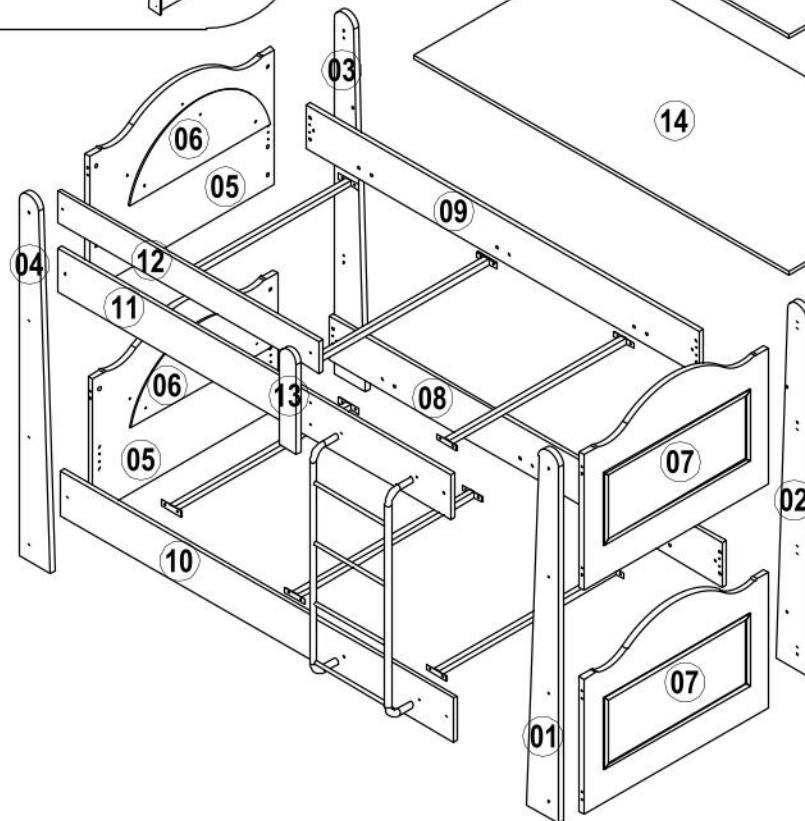

Patrová postel 90x200 LOVELY

OPTIONAL

<p>ACCESSORIE NO : 125 M6*60 ALYAN VÍDA</p> <p>16 ADET</p>	<p>ACCESSORIE NO : 252 Ø15 PLASTIK SILINDRİK SOMUN ÖZEL</p> <p>16 ADET</p>	<p>ACCESSORIE NO : 122 M6*30 ALYAN VÍDA</p> <p>12 ADET</p>	<p>ACCESSORIE NO : 238 M6*35 ALYAN VÍDA</p> <p>10 ADET</p>	<p>ACCESSORIE NO : 131 4mm ALYAN ANAHTAR</p> <p>2 ADET</p>
<p>ACCESSORIE NO : 032 MANNESMAN 910</p> <p>6 ADET</p>	<p>ACCESSORIE NO : 114 M6*15 YSB VÍDA</p> <p>56 ADET</p>	<p>ACCESSORIE NO : 092 4*18 MM S. VÍDASI</p> <p>32 ADET</p>	<p>ACCESSORIE NO : 031 KARYOLA MENTEŞE</p> <p>8 ADET</p>	<p>ACCESSORIE NO : 004 Ø8x30 KAVELA</p> <p>16 ADET</p>
<p>ACCESSORIE NO : 650 RANZA MERDIVENİ</p> <p>1 ADET</p>				

NO	ADET/PCS	ÖLÇÜ/DIMENSIONS	NO	ADET/PCS	ÖLÇÜ/DIMENSIONS	NO	ADET/PCS	ÖLÇÜ/DIMENSIONS
01	2	1628 X 161	11	1	1337 X 140			
02	1	1628 X 161	12	1	1290 X 140			
03	1	1628 X 161	13	1	448 X 90			
04	1	1628 X 161	14	2	1920 X 905			
05	2	946 X 711						
06	2	724 X 293						
07	2	946 X 711						
08	1	2014 X 196						
09	1	2014 X 196						
10	1	2014 X 196						