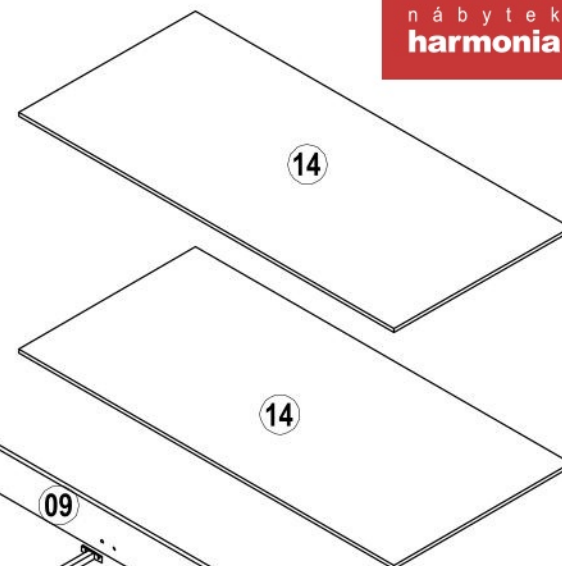

Patrová postel 90x200 LOVELY

OPTIONAL

<p>ACCESSORIE NO : 125 M6*60 ALYAN VÍDA</p> <p>16 ADET</p>	<p>ACCESSORIE NO : 252 Ø15 PLASTIK SILINDRİK SOMUN ÖZEL</p> <p>16 ADET</p>	<p>ACCESSORIE NO : 122 M6*30 ALYAN VÍDA</p> <p>12 ADET</p>	<p>ACCESSORIE NO : 238 M6*35 ALYAN VÍDA</p> <p>10 ADET</p>	<p>ACCESSORIE NO : 131 4mm ALYAN ANAHTAR</p> <p>2 ADET</p>
<p>ACCESSORIE NO : 032 MANNESMAN 910</p> <p>6 ADET</p>	<p>ACCESSORIE NO : 114 M6*15 YSB VÍDA</p> <p>56 ADET</p>	<p>ACCESSORIE NO : 092 4*18 MM S. VÍDASI</p> <p>32 ADET</p>	<p>ACCESSORIE NO : 031 KARYOLA MENTEŞE</p> <p>8 ADET</p>	<p>ACCESSORIE NO : 004 Ø8x30 KAVELA</p> <p>16 ADET</p>
<p>ACCESSORIE NO : 650 RANZA MERDIVENİ</p> <p>1 ADET</p>				

NO	ADET/PCS	ÖLÇÜ/DIMENSIONS	NO	ADET/PCS	ÖLÇÜ/DIMENSIONS	NO	ADET/PCS	ÖLÇÜ/DIMENSIONS
01	2	1628 X 161	11	1	1337 X 140			
02	1	1628 X 161	12	1	1290 X 140			
03	1	1628 X 161	13	1	448 X 90			
04	1	1628 X 161	14	2	1920 X 905			
05	2	946 X 711						
06	2	724 X 293						
07	2	946 X 711						
08	1	2014 X 196						
09	1	2014 X 196						
10	1	2014 X 196						