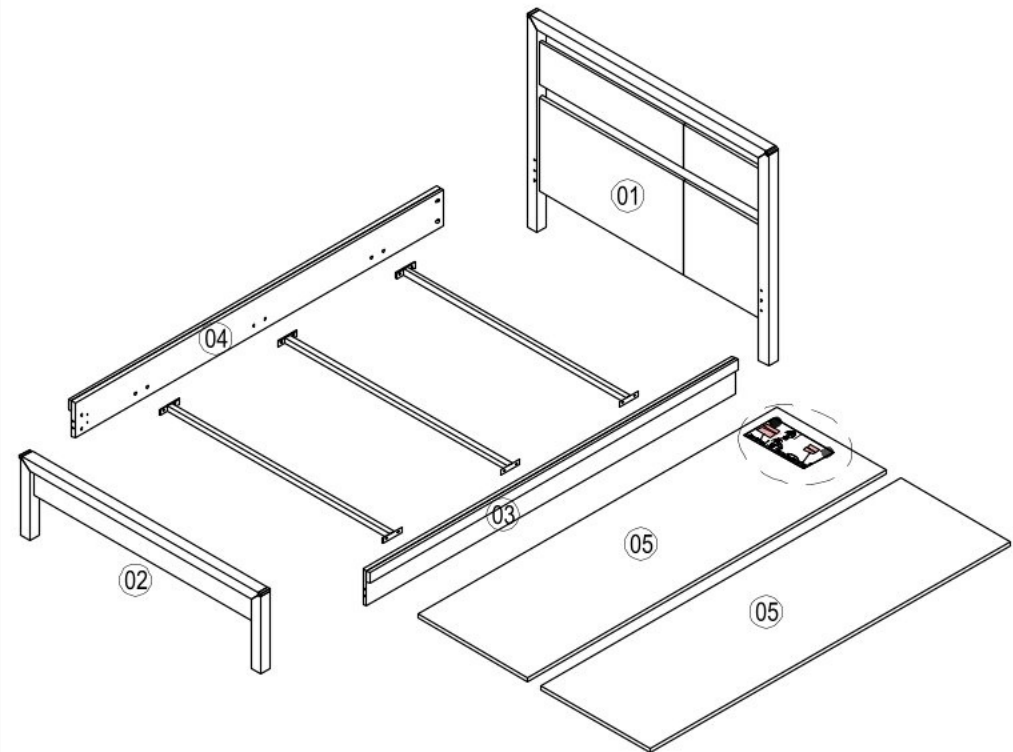

Studentská postel 120x200 ARTOS

<p>ACCESSORIE NO : 555 KÖŞE SACI</p>  <p>2 ADET</p>	<p>ACCESSORIE NO : 092 4*18 MM S. VİDASI</p>  <p>8 ADET</p>	<p>ACCESSORIE NO : 004 Ø8x30 KAVELA</p>  <p>6 ADET</p>	<p>ACCESSORIE NO : 114 M6*15 YSB VİDA</p>  <p>20 ADET</p>	<p>ACCESSORIE NO : 037 MANNESMAN 1210</p>  <p>3 ADET</p>
<p>ACCESSORIE NO : 510 Ø15 METAL SİLİNDİRİK SOMUN</p>  <p>4 ADET</p>	<p>ACCESSORIE NO : 556 M6*90 ALYAN VİDA</p>  <p>4 ADET</p>	<p>ACCESSORIE NO : 144 M6 SOMUN</p>  <p>3 ADET</p>	<p>ACCESSORIE NO : 109 M6*45 VİDA</p>  <p>3 ADET</p>	<p>ACCESSORIE NO : 420 PLS.KARYOLA AYAK BEYAZ</p>  <p>3 ADET</p>
<p>ACCESSORIE NO : 131 4mm ALYAN ANAHTAR</p>  <p>1 ADET</p>				

NO	ADET/PCS	ÖLÇÜ/DIMENSIONS	NO	ADET/PCS	ÖLÇÜ/DIMENSIONS	NO	ADET/PCS	ÖLÇÜ/DIMENSIONS
1	1	1304 X 999						
2	1	1304 X 375						
3	1	2000 X 168						
4	1	2000 X 168						
5	2	1950 X 595						

INSTALLATION STEPS