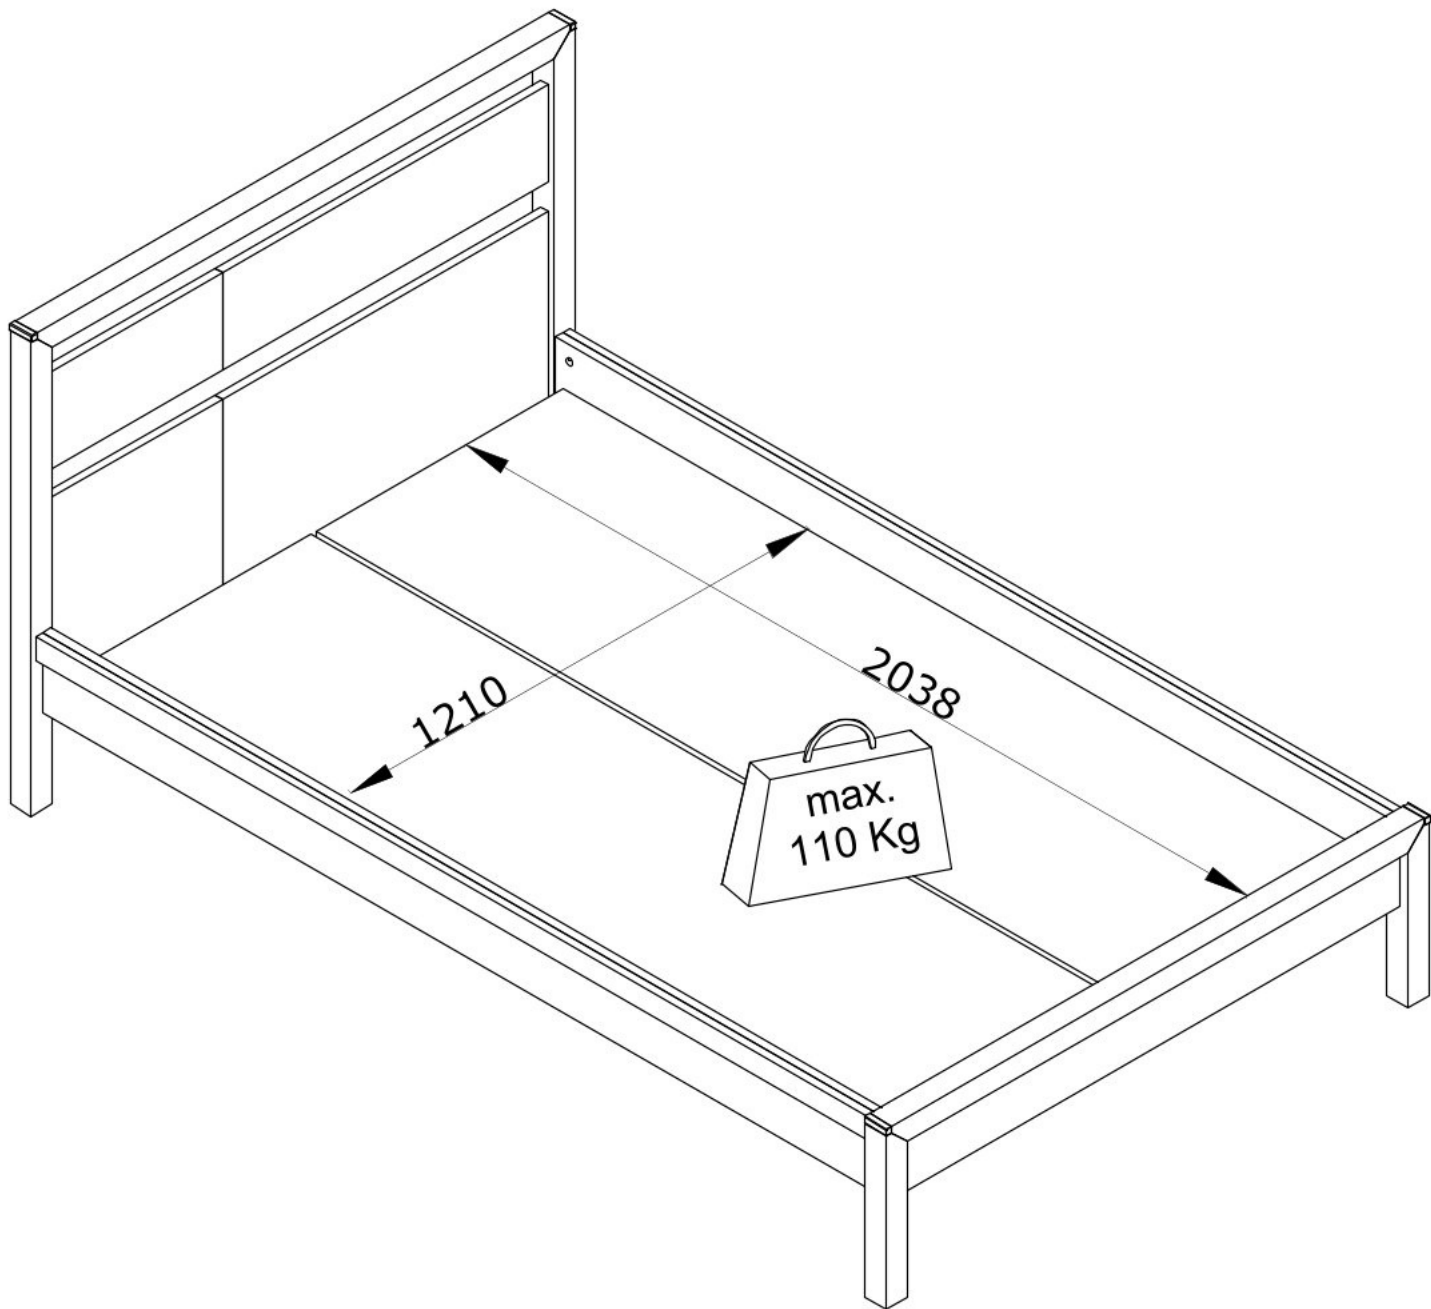

Studentská postel 120x200 ARTOS

<p>ACCESSORIE NO : 555 KÖŞE SACI</p>  <p>2 ADET</p>	<p>ACCESSORIE NO : 092 4*18 MM S. VİDASI</p>  <p>8 ADET</p>	<p>ACCESSORIE NO : 004 Ø8x30 KAVELA</p>  <p>6 ADET</p>	<p>ACCESSORIE NO : 114 M6*15 YSB VİDA</p>  <p>20 ADET</p>	<p>ACCESSORIE NO : 037 MANNESMAN 1210</p>  <p>3 ADET</p>
<p>ACCESSORIE NO : 510 Ø15 METAL SİLİNDİRİK SOMUN</p>  <p>4 ADET</p>	<p>ACCESSORIE NO : 556 M6*90 ALYAN VİDA</p>  <p>4 ADET</p>	<p>ACCESSORIE NO : 144 M6 SOMUN</p>  <p>3 ADET</p>	<p>ACCESSORIE NO : 109 M6*45 VİDA</p>  <p>3 ADET</p>	<p>ACCESSORIE NO : 420 PLS.KARYOLA AYAK BEYAZ</p>  <p>3 ADET</p>
<p>ACCESSORIE NO : 131 4mm ALYAN ANAHTAR</p>  <p>1 ADET</p>				

NO	ADET/PCS	ÖLÇÜ/DIMENSIONS	NO	ADET/PCS	ÖLÇÜ/DIMENSIONS	NO	ADET/PCS	ÖLÇÜ/DIMENSIONS
1	1	1304 X 999						
2	1	1304 X 375						
3	1	2000 X 168						
4	1	2000 X 168						
5	2	1950 X 595						

INSTALLATION STEPS