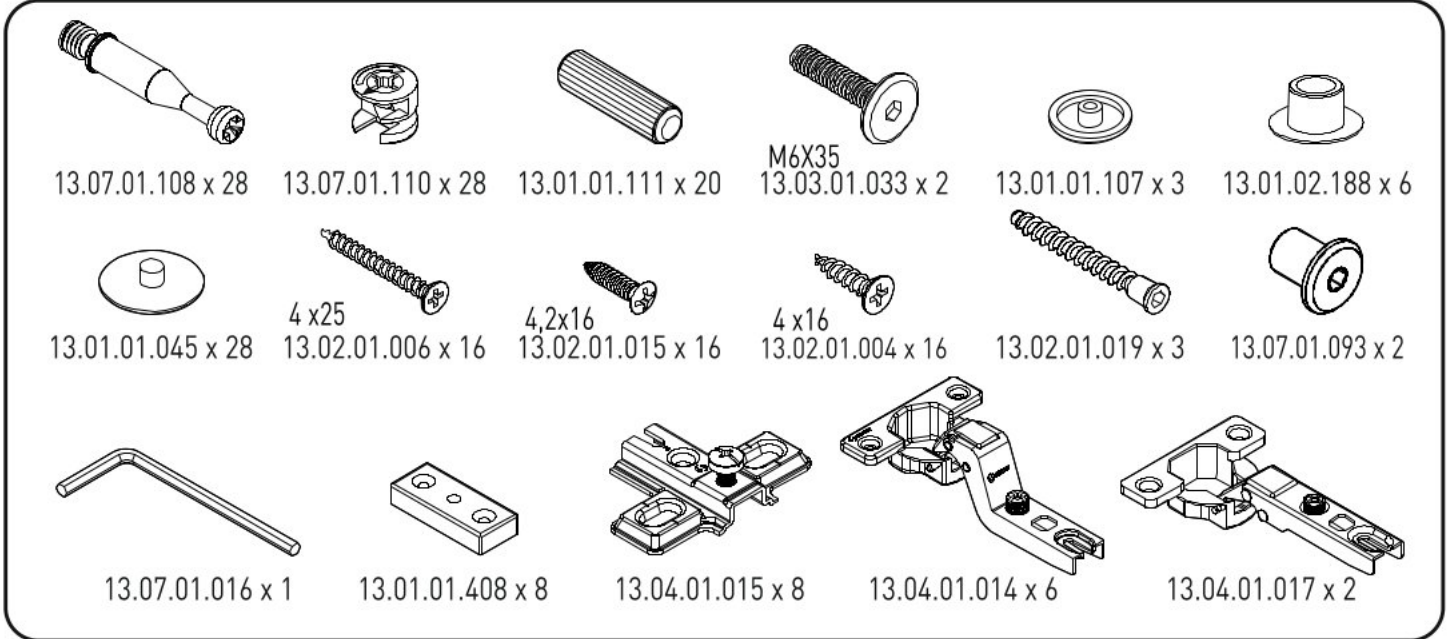

Schůdky s úložným prostorem MODULAR

2/2

18.77.1416.001 x 1

18.77.1416.002 x 1

1

2

3

4

5

6

7

8

9

10

11

12