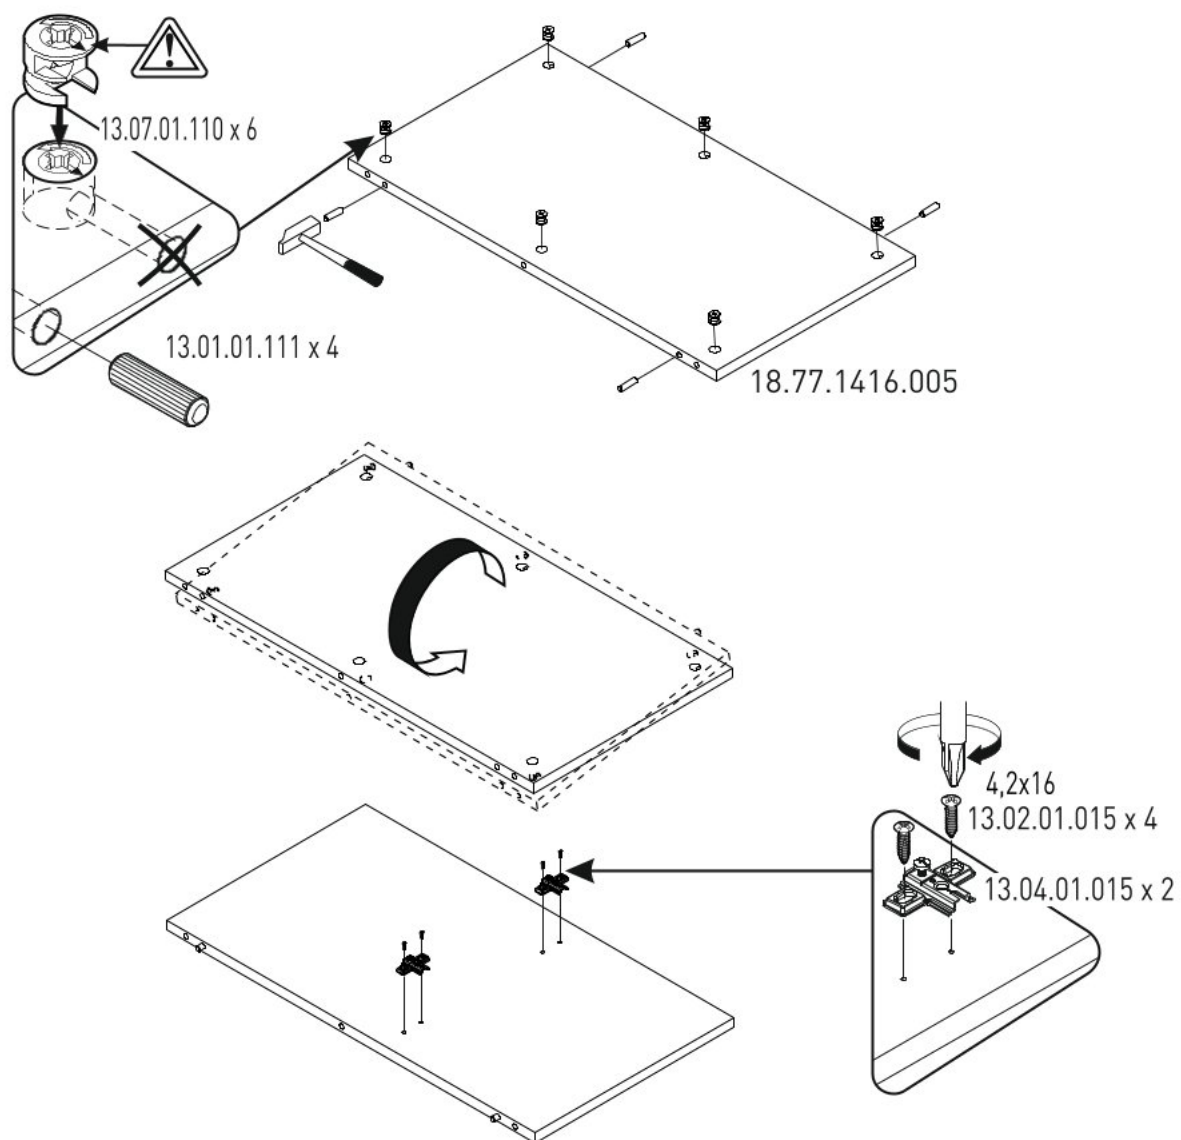

Schůdky s úložným prostorem MODULAR

2/2

18.77.1416.001 x 1

18.77.1416.002 x 1

1

2

3

4

5

6

7

8

9

10

11

12