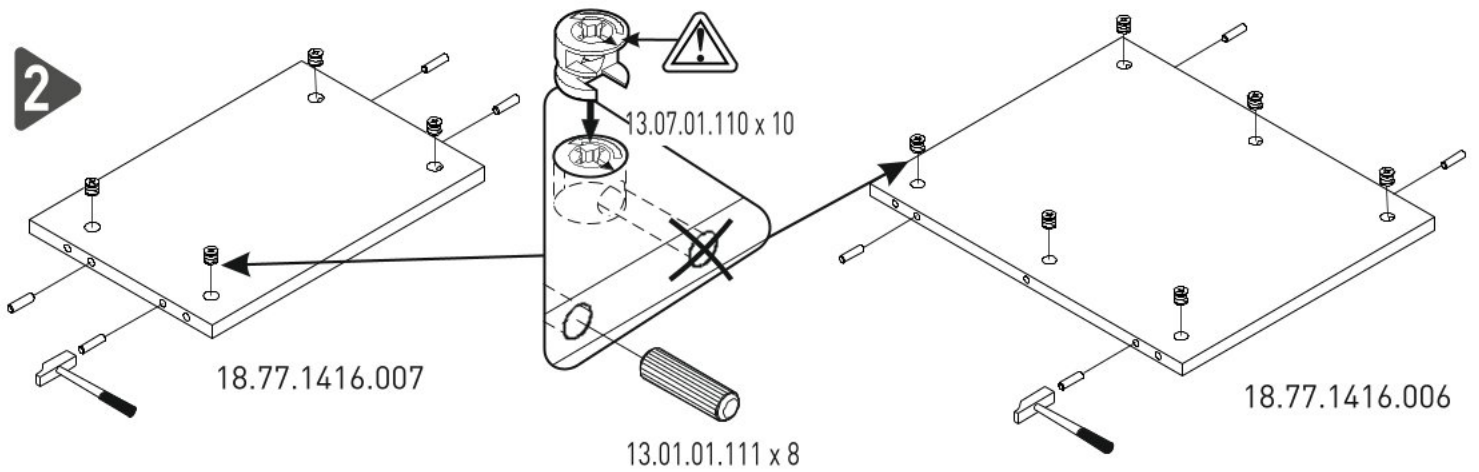

Schůdky s úložným prostorem MODULAR

2/2

18.77.1416.001 x 1

18.77.1416.002 x 1

1

2

3

4