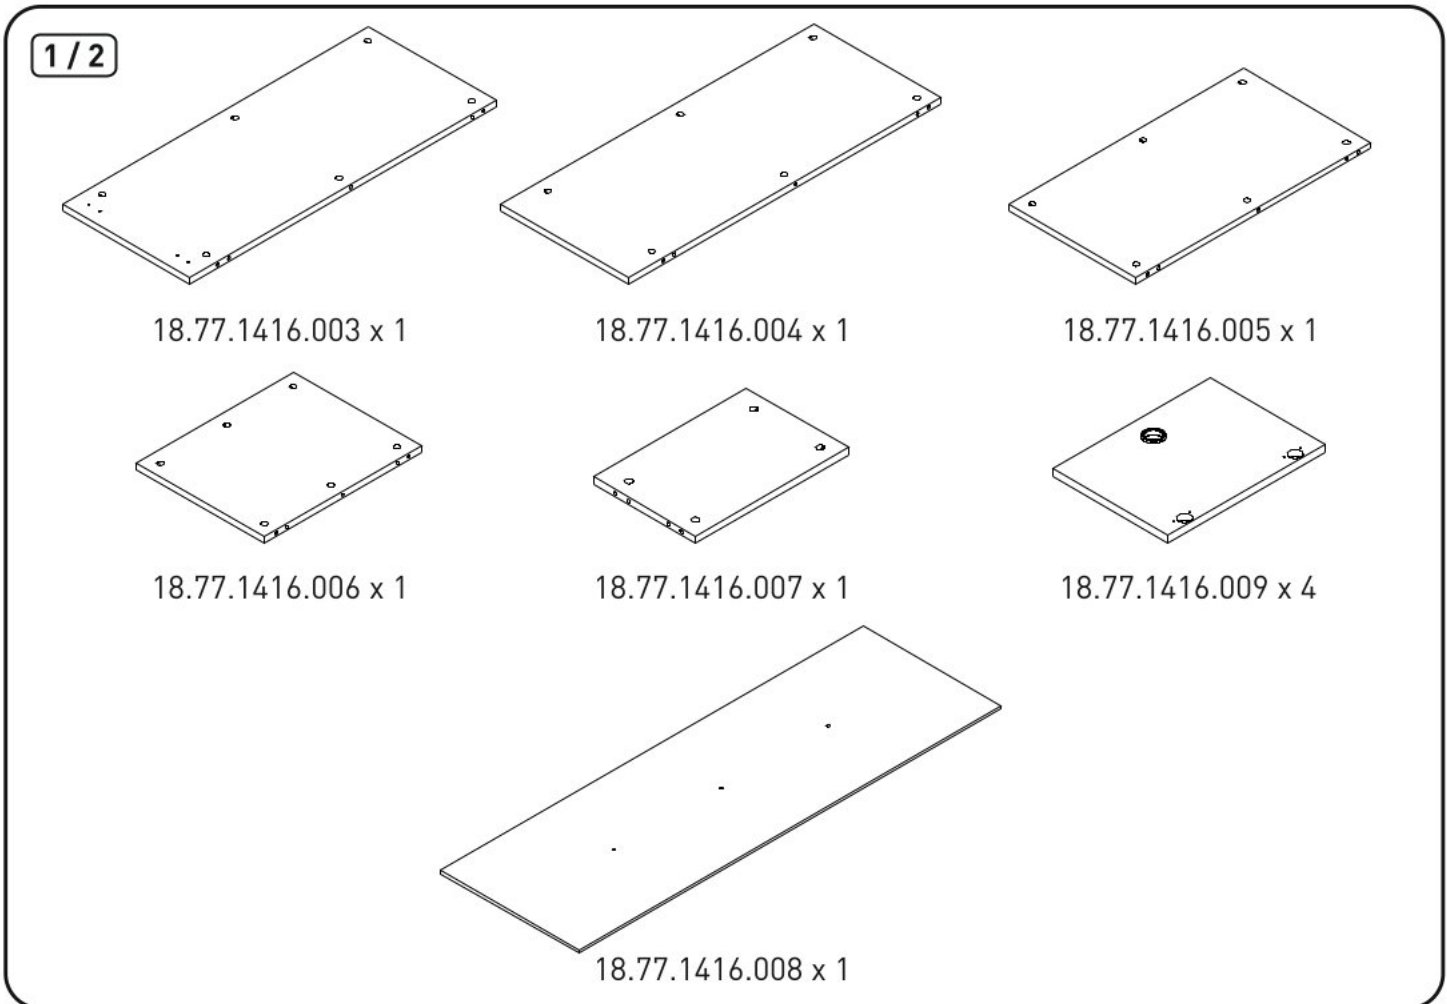

Schůdky s úložným prostorem MODULAR

2/2

18.77.1416.001 x 1

18.77.1416.002 x 1

1

2

3

4

5

6

7

8

9

10

11

12