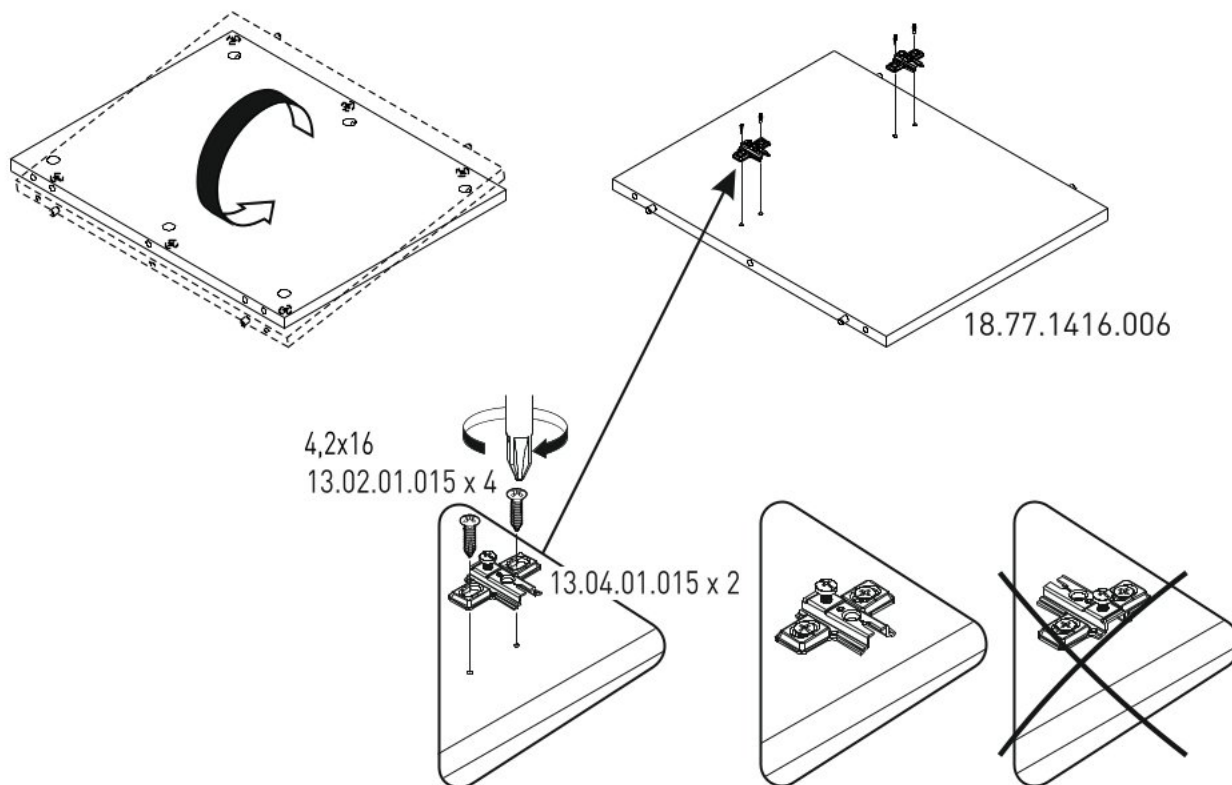

Schůdky s úložným prostorem MODULAR

2/2

18.77.1416.001 x 1

18.77.1416.002 x 1

1

2

3

4