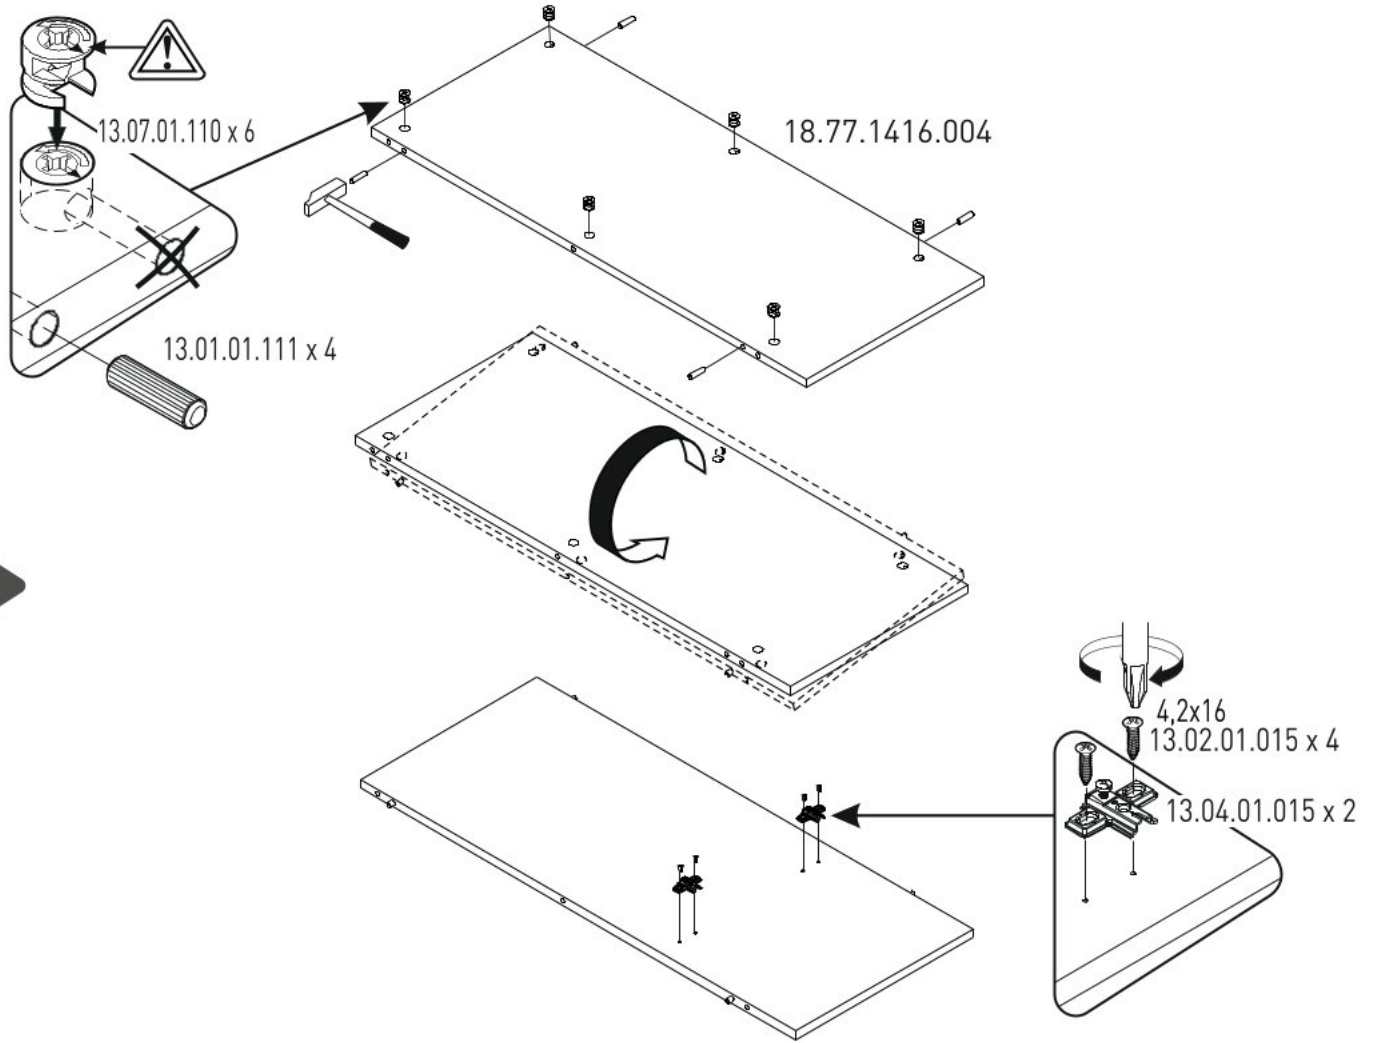

Schůdky s úložným prostorem MODULAR

2/2

18.77.1416.001 x 1

18.77.1416.002 x 1

1

2

3

4

5

6

7

8

9

10

11

12