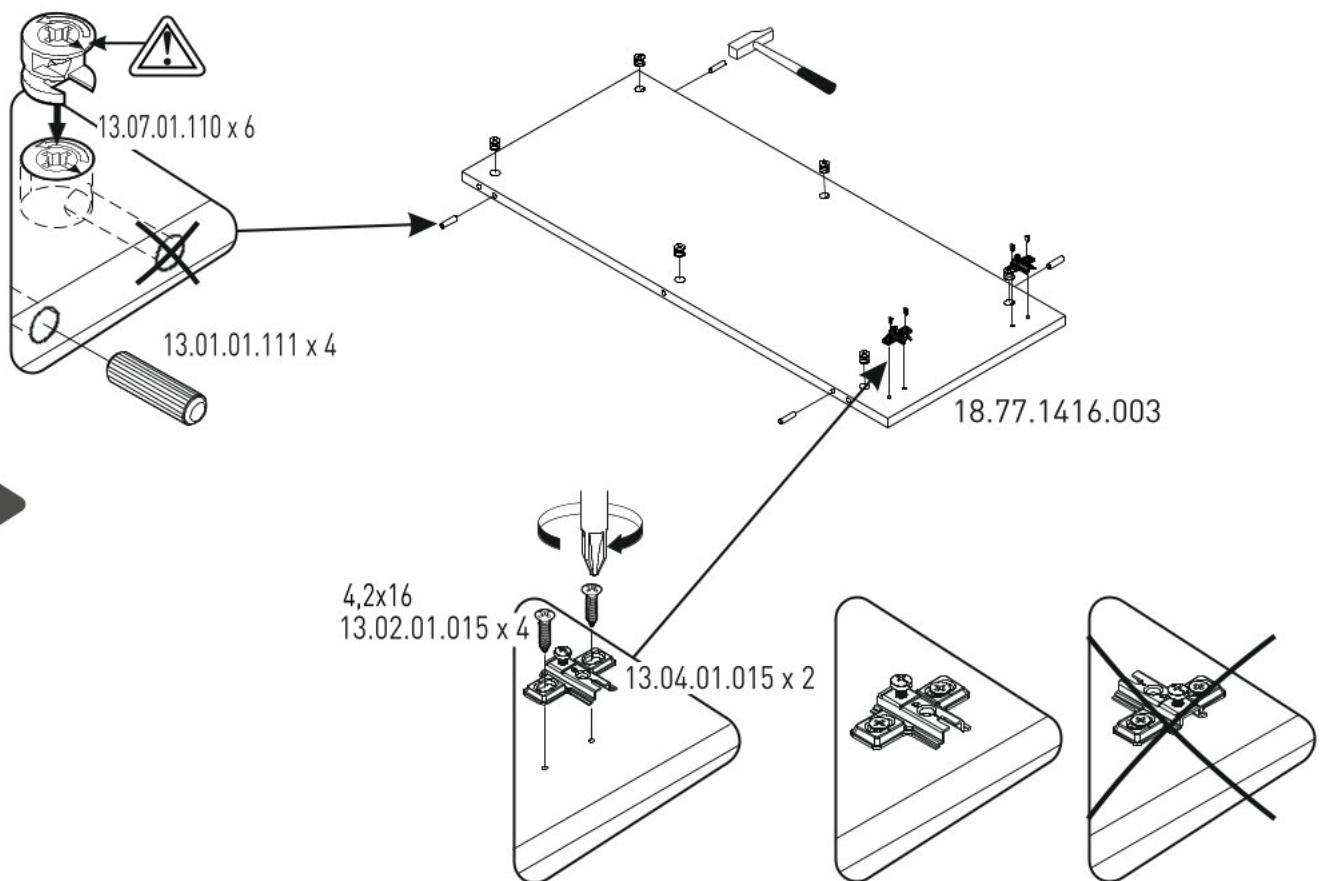

Schůdky s úložným prostorem MODULAR

2/2

18.77.1416.001 x 1

18.77.1416.002 x 1

1

2

3

4

5

6

7

8

9

10

11

12