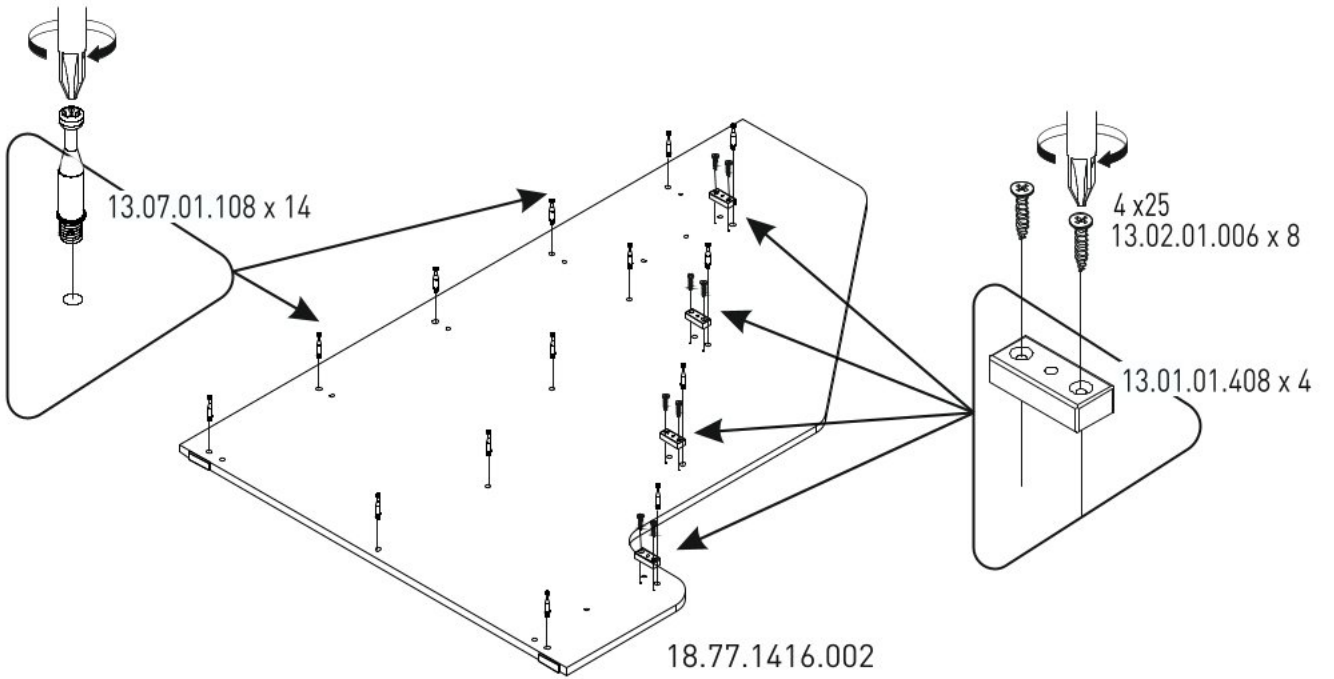

Schůdky s úložným prostorem MODULAR

2/2

18.77.1416.001 x 1

18.77.1416.002 x 1

1

2

3

4