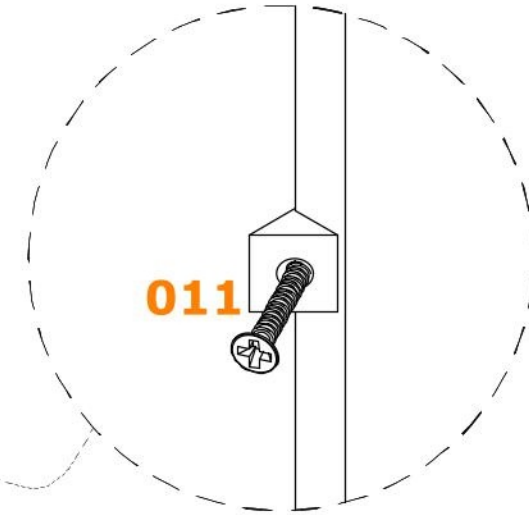

NO	ADET/PCS	ÖLÇÜ/DIMENSIONS	NO	ADET/PCS	ÖLÇÜ/DIMENSIONS	NO	ADET/PCS	ÖLÇÜ/DIMENSIONS
01	1	1557 X 295						
02	1	1557 X 295						
03	4	302 X 244						
04	1	672 X 294						
05	1	672 X 294						
06	2	672 X 275						
07	1	672 X 275						
08	1	672 X 177						
09	1	672 X 80						
10	2	1273 X 338						

INSTALLATION STEPS

1

2

3

4

INSTALLATION STEPS

5

6