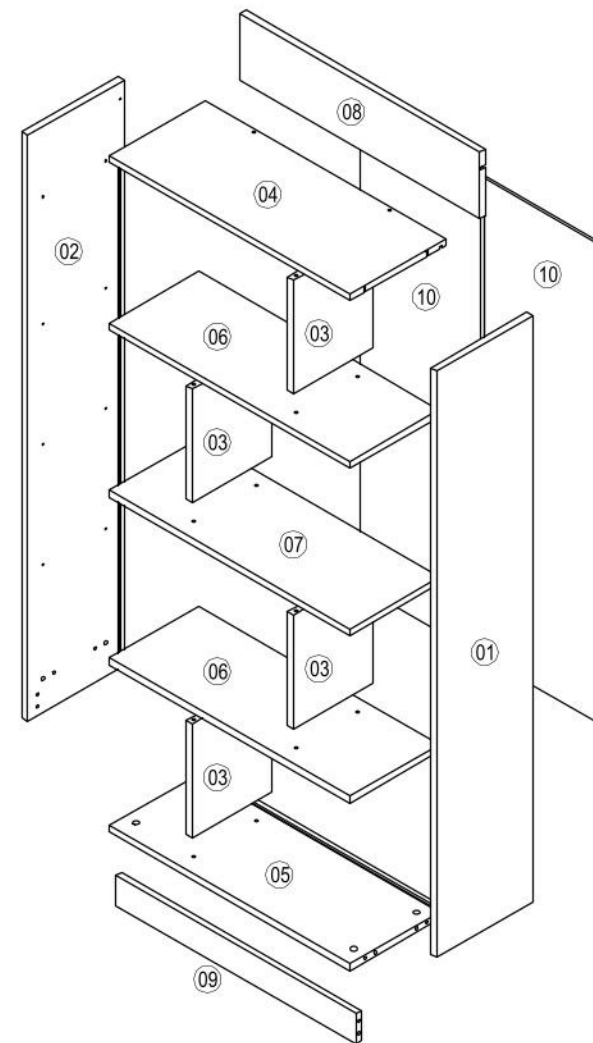

Knihovna COLIN

<p>ACCESSORIE NO : 317 10'LUK MİNİFİK MİL</p> <p>4 ADET</p>	<p>ACCESSORIE NO : 002 TİTUS MİNİFİK GÖVDE</p> <p>4 ADET</p>	<p>ACCESSORIE NO : 004 Ø8x30 KAVELA</p> <p>24 ADET</p>	<p>ACCESSORIE NO : 205 RAFİK MİL 11mm</p> <p>8 ADET</p>	<p>ACCESSORIE NO : 020 MİNİFİK TAPA SİYAH</p> <p>4 ADET</p>
<p>ACCESSORIE NO : 406 PLS. RAF PİMİ EURO VİDALI</p> <p>12 ADET</p>	<p>ACCESSORIE NO : 120 6.3*13 MM EURO VİDA</p> <p>12 ADET</p>	<p>ACCESSORIE NO : 011 ARKALIK SABİTLEME 3.5x25 S.VİDASI</p> <p>8 ADET</p>		

NO	ADET/PCS	ÖLÇÜ/DIMENSIONS	NO	ADET/PCS	ÖLÇÜ/DIMENSIONS	NO	ADET/PCS	ÖLÇÜ/DIMENSIONS
01	1	1557 X 295						
02	1	1557 X 295						
03	4	302 X 244						
04	1	672 X 294						
05	1	672 X 294						
06	2	672 X 275						
07	1	672 X 275						
08	1	672 X 177						
09	1	672 X 80						
10	2	1273 X 338						

INSTALLATION STEPS

1

2

3

4

INSTALLATION STEPS

5

6