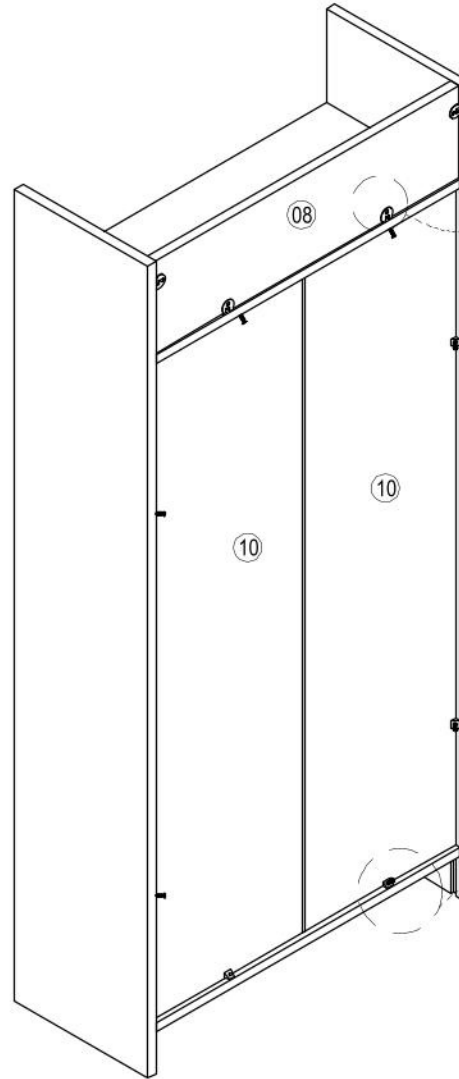

Knihovna COLIN

<p>ACCESSORIE NO : 317 10'LUK MİNİFİK MİL</p> <p>4 ADET</p>	<p>ACCESSORIE NO : 002 TİTUS MİNİFİK GÖVDE</p> <p>4 ADET</p>	<p>ACCESSORIE NO : 004 Ø8x30 KAVELA</p> <p>24 ADET</p>	<p>ACCESSORIE NO : 205 RAFİK MİL 11mm</p> <p>8 ADET</p>	<p>ACCESSORIE NO : 020 MİNİFİK TAPA SİYAH</p> <p>4 ADET</p>
<p>ACCESSORIE NO : 406 PLS. RAF PİMİ EURO VİDALI</p> <p>12 ADET</p>	<p>ACCESSORIE NO : 120 6.3*13 MM EURO VİDA</p> <p>12 ADET</p>	<p>ACCESSORIE NO : 011 ARKALIK SABİTLEME 3.5x25 S.VİDASI</p> <p>8 ADET</p>		

NO	ADET/PCS	ÖLÇÜ/DIMENSIONS	NO	ADET/PCS	ÖLÇÜ/DIMENSIONS	NO	ADET/PCS	ÖLÇÜ/DIMENSIONS
01	1	1557 X 295						
02	1	1557 X 295						
03	4	302 X 244						
04	1	672 X 294						
05	1	672 X 294						
06	2	672 X 275						
07	1	672 X 275						
08	1	672 X 177						
09	1	672 X 80						
10	2	1273 X 338						

INSTALLATION STEPS

1

2

3

4

INSTALLATION STEPS

5

6