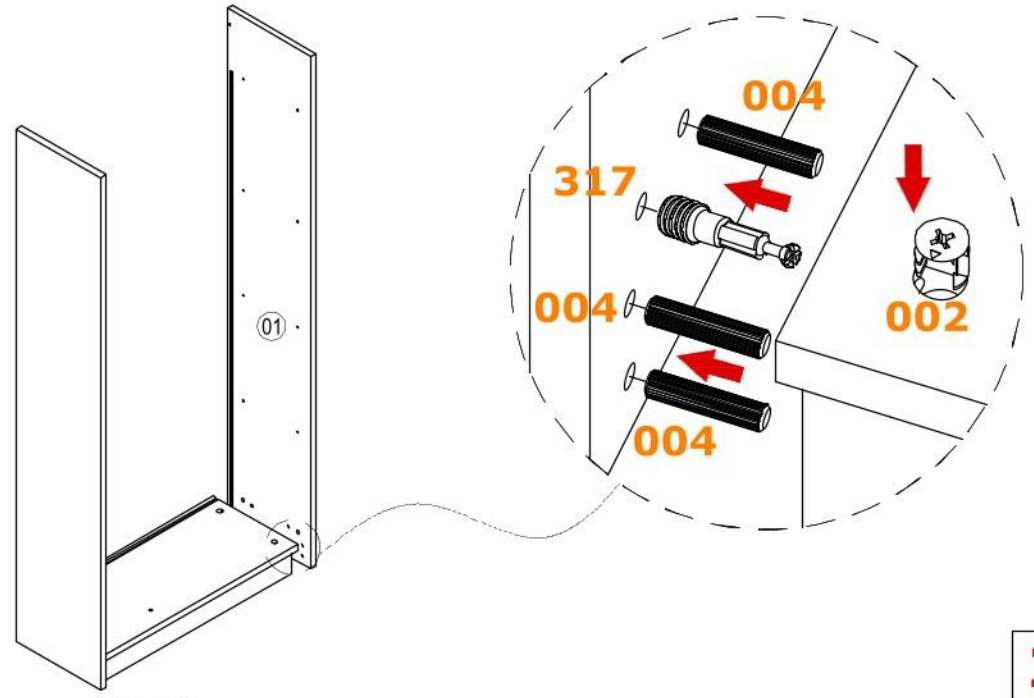

INSTALLATION STEPS

1

2

3

4