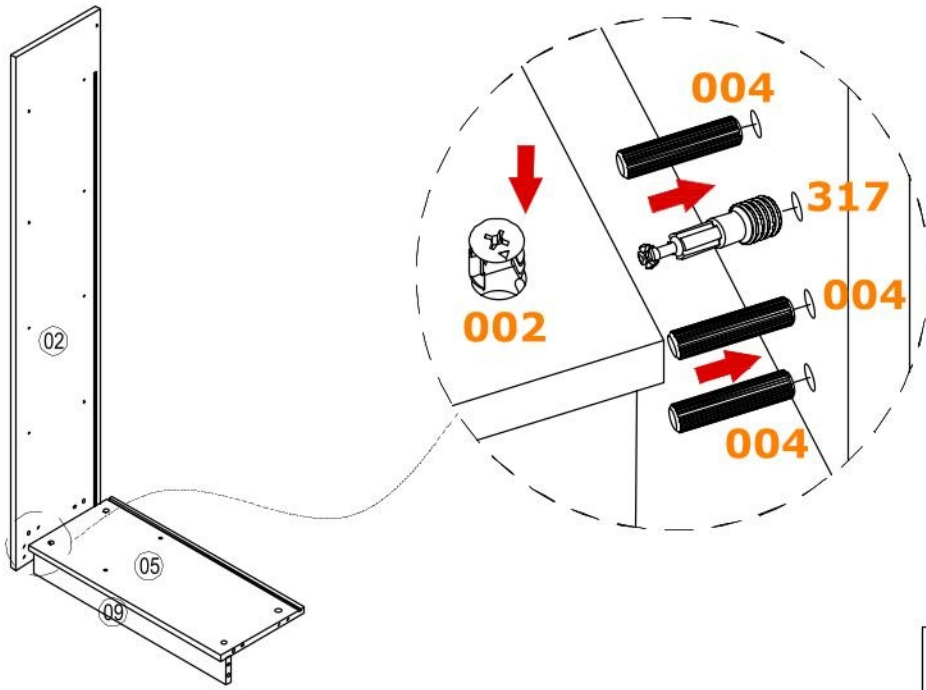

INSTALLATION STEPS

1