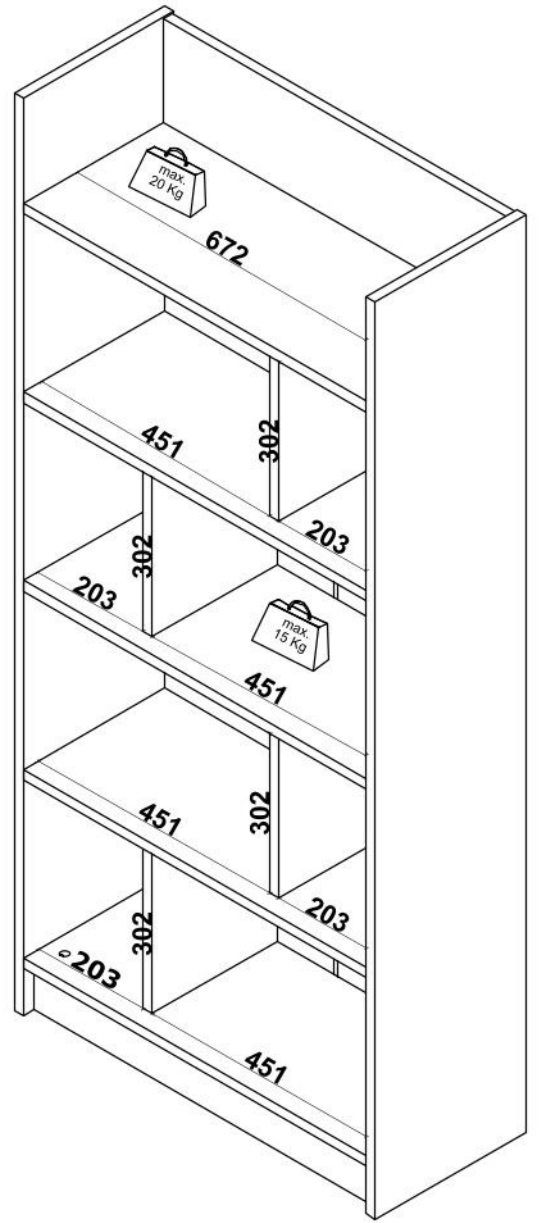

Knihovna COLIN

<p>ACCESSORIE NO : 317 10'LUK MİNİFİK MİL</p> <p>4 ADET</p>	<p>ACCESSORIE NO : 002 TİTUS MİNİFİK GÖVDE</p> <p>4 ADET</p>	<p>ACCESSORIE NO : 004 Ø8x30 KAVELA</p> <p>24 ADET</p>	<p>ACCESSORIE NO : 205 RAFİK MİL 11mm</p> <p>8 ADET</p>	<p>ACCESSORIE NO : 020 MİNİFİK TAPA SİYAH</p> <p>4 ADET</p>
<p>ACCESSORIE NO : 406 PLS. RAF PİMİ EURO VİDALI</p> <p>12 ADET</p>	<p>ACCESSORIE NO : 120 6.3*13 MM EURO VİDA</p> <p>12 ADET</p>	<p>ACCESSORIE NO : 011 ARKALIK SABİTLEME 3.5x25 S.VİDASI</p> <p>8 ADET</p>		

NO	ADET/PCS	ÖLÇÜ/DIMENSIONS	NO	ADET/PCS	ÖLÇÜ/DIMENSIONS	NO	ADET/PCS	ÖLÇÜ/DIMENSIONS
01	1	1557 X 295						
02	1	1557 X 295						
03	4	302 X 244						
04	1	672 X 294						
05	1	672 X 294						
06	2	672 X 275						
07	1	672 X 275						
08	1	672 X 177						
09	1	672 X 80						
10	2	1273 X 338						

INSTALLATION STEPS

1

2

3

4

INSTALLATION STEPS

5

6