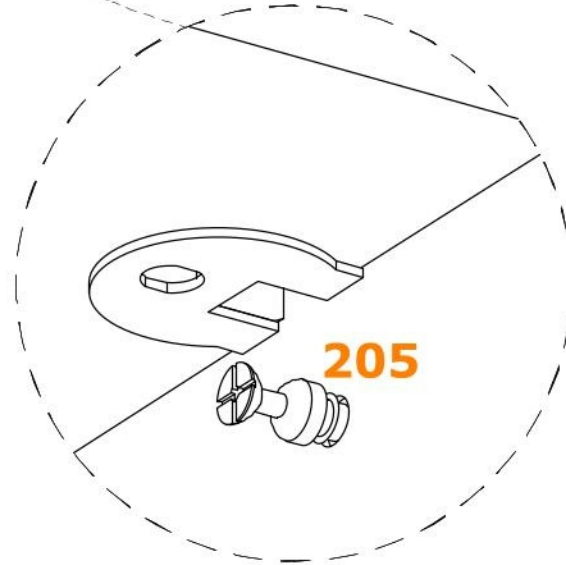

NO	ADET/PCS	ÖLÇÜ/DIMENSIONS	NO	ADET/PCS	ÖLÇÜ/DIMENSIONS	NO	ADET/PCS	ÖLÇÜ/DIMENSIONS
01	1	1557 X 295						
02	1	1557 X 295						
03	4	302 X 244						
04	1	672 X 294						
05	1	672 X 294						
06	2	672 X 275						
07	1	672 X 275						
08	1	672 X 177						
09	1	672 X 80						
10	2	1273 X 338						

INSTALLATION STEPS

1

2

3

4

INSTALLATION STEPS

5

6