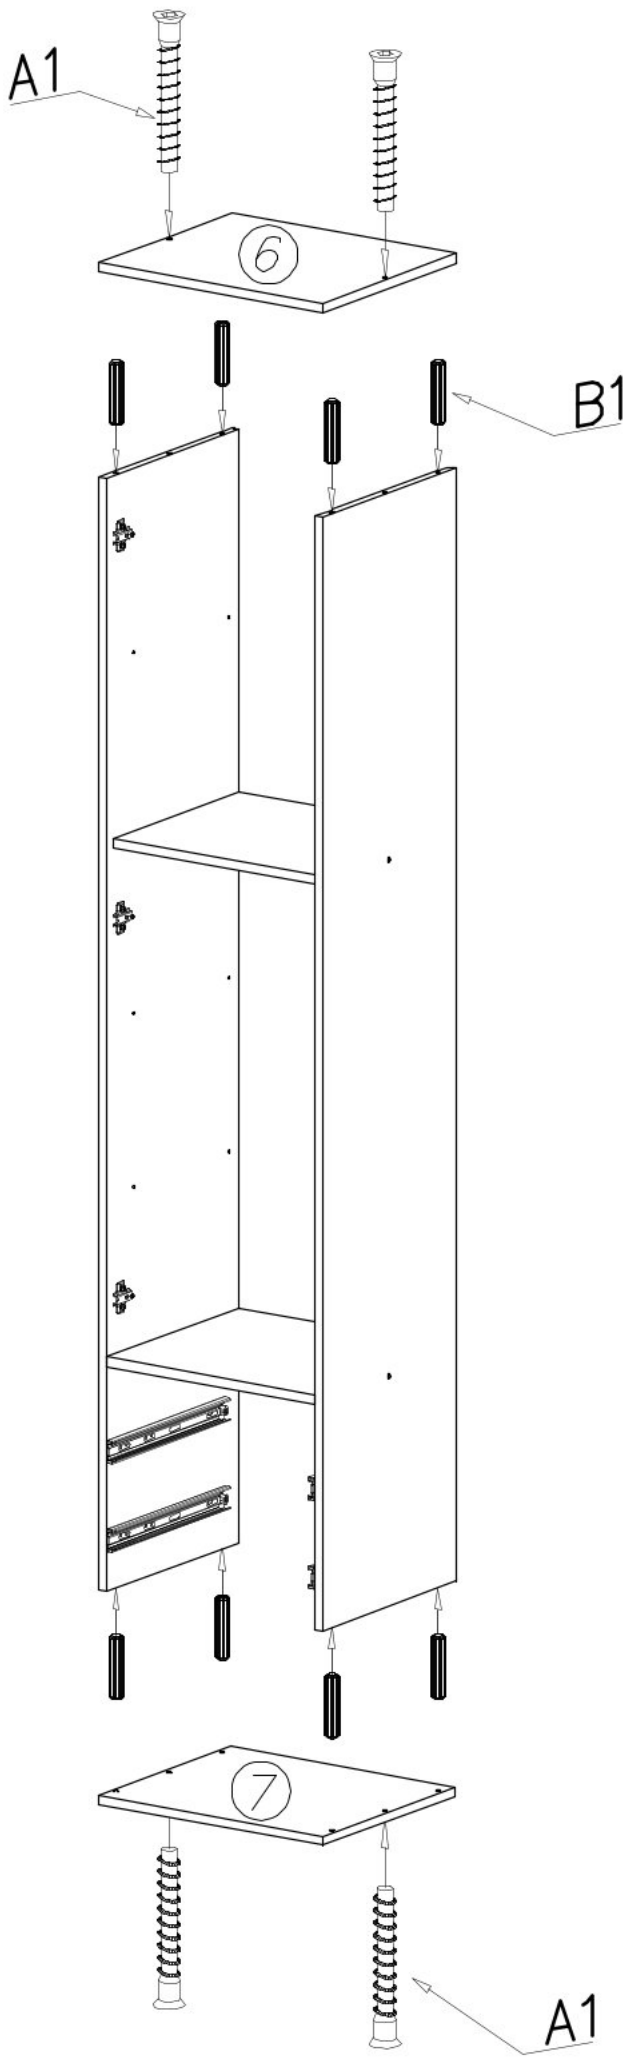

Policová skříň

MATEO

	B2  ø6x30 x7	D3  PZ35PR x3	E4  520mm x1	E1  198mm x2
P2  x4	W1  GLUE, LEIM, LEPIDLO, LIM x2	G8  4x30 x4	C3  Z35PR x3	H23  350mm x2
G12  3,5x25 x8	G4  4x16 x6	G2  3x20 x45	S2  x3	
A1  ø7x50 x8	B7  ø8x30 x32	W2  x1	F1  x12	G1  4x13 x20

I

A

B

II

IV

V

VI