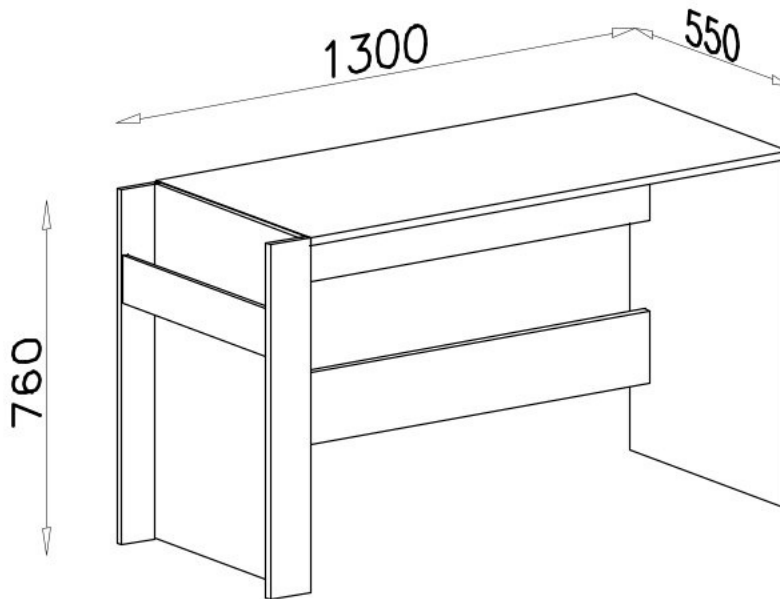

# Psací stůl

# MATEO

K5

x6

K1

ø15x12

x6

W1

x2

B7

ø8x30

x38

W2

x1

I7

ø18

x6