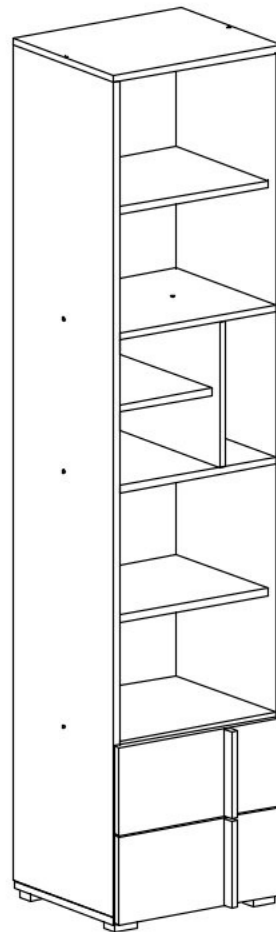

Studentská knihovna

MATEO

450 430

1950

P2 x4	W1 x2	B2 Ø6x30 x4	E1 198mm x2	H23 350mm x2
G12 3,5x25 x8	G8 4x30 x2	G2 3x20 x45	S2 x3	
A1 Ø7x50 x12	B7 Ø8x30 x40	W2 x1	F1 x12	G1 4x13 x20

1

A

B

II

IV

V

VI