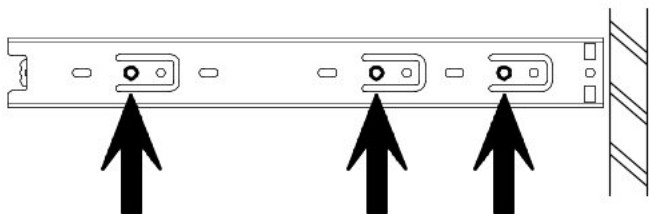

Studentská knihovna

MATEO

450 430

1950

P2 x4	W1 x2	B2 Ø6x30 x4	E1 198mm x2	H23 350mm x2
G12 3,5x25 x8	G8 4x30 x2	G2 3x20 x45	S2 x3	
A1 Ø7x50 x12	B7 Ø8x30 x40	W2 x1	F1 x12	G1 4x13 x20

1

A

B