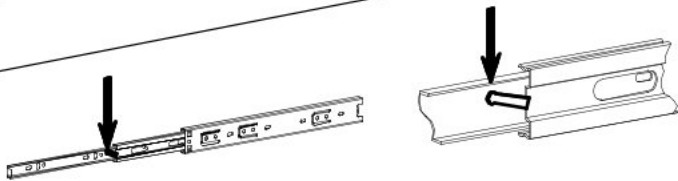

Studentská knihovna

MATEO

450 430

1950

P2 x4	W1 x2	B2 Ø6x30 x4	E1 198mm x2	H23 350mm x2
G12 3,5x25 x8	G8 4x30 x2	G2 3x20 x45	S2 x3	
A1 Ø7x50 x12	B7 Ø8x30 x40	W2 x1	F1 x12	G1 4x13 x20

1

A

B