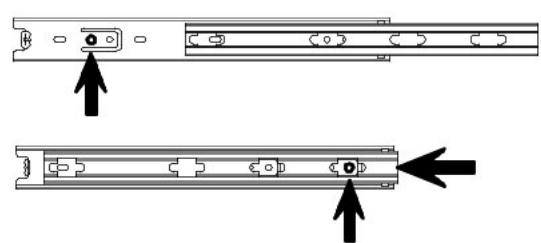

Studentská knihovna

MATEO

450 430

1950

P2 x4	W1 x2	B2 Ø6x30 x4	E1 198mm x2	H23 350mm x2
G12 3,5x25 x8	G8 4x30 x2	G2 3x20 x45	S2 x3	
A1 Ø7x50 x12	B7 Ø8x30 x40	W2 x1	F1 x12	G1 4x13 x20

1

A

B