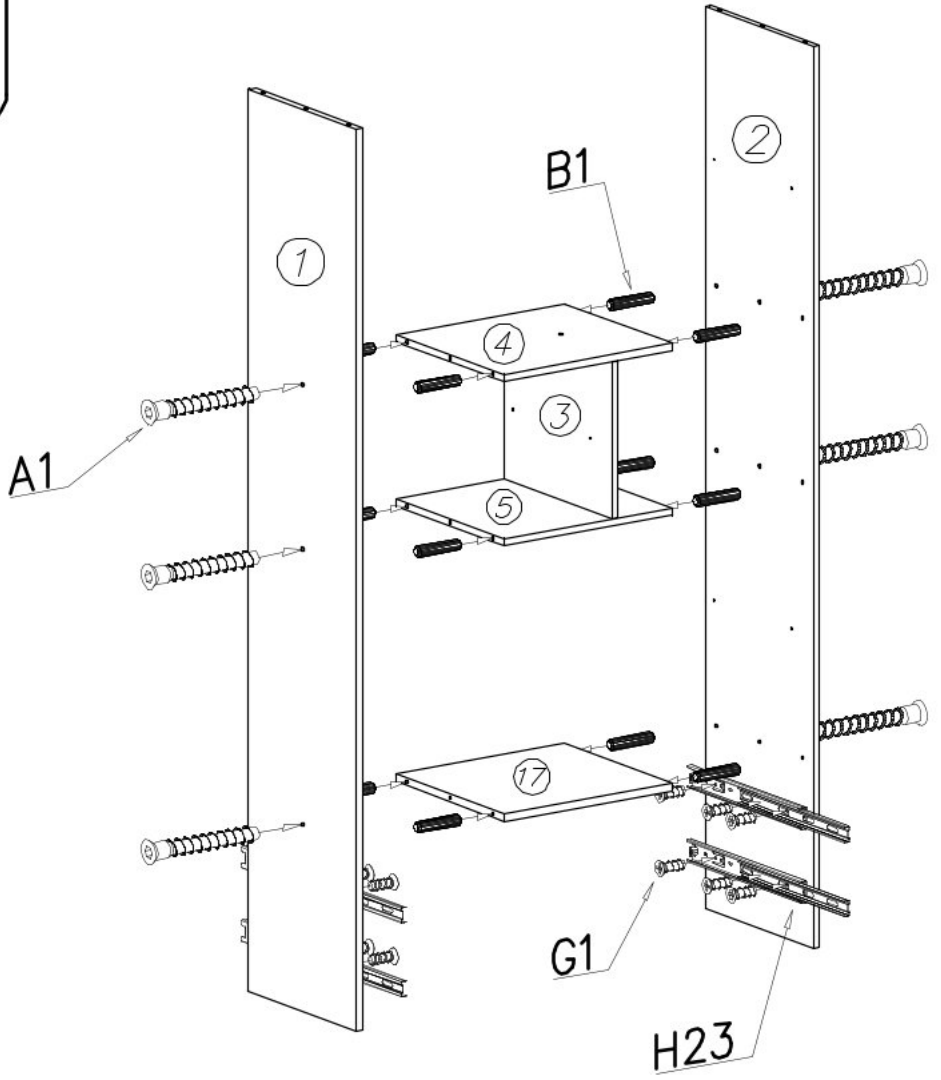

Studentská knihovna

MATEO

450 430

1950

P2 x4	W1 x2	B2 Ø6x30 x4	E1 198mm x2	H23 350mm x2
G12 3,5x25 x8	G8 4x30 x2	G2 3x20 x45	S2 x3	
A1 Ø7x50 x12	B7 Ø8x30 x40	W2 x1	F1 x12	G1 4x13 x20

1

A

B