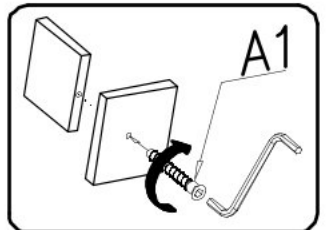

Studentská knihovna

MATEO

450 430

1950

P2 x4	W1 x2	B2 Ø6x30 x4	E1 198mm x2	H23 350mm x2
G12 3,5x25 x8	G8 4x30 x2	G2 3x20 x45	S2 x3	
A1 Ø7x50 x12	B7 Ø8x30 x40	W2 x1	F1 x12	G1 4x13 x20

1

A

B