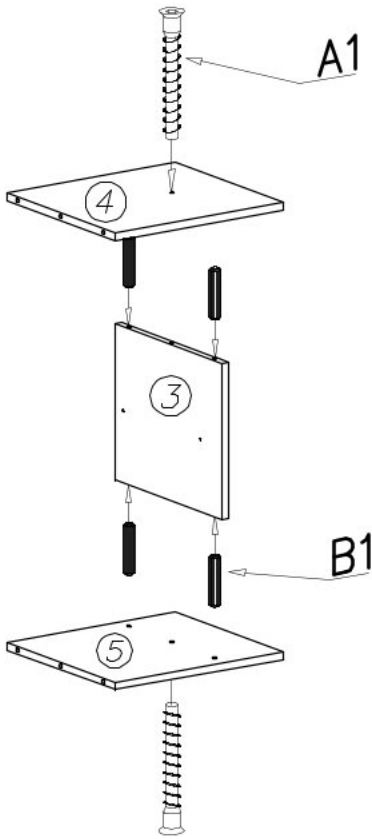

Studentská knihovna

MATEO

450 430

1950

P2 x4	W1 x2	B2 Ø6x30 x4	E1 198mm x2	H23 350mm x2
G12 3,5x25 x8	G8 4x30 x2	G2 3x20 x45	S2 x3	
A1 Ø7x50 x12	B7 Ø8x30 x40	W2 x1	F1 x12	G1 4x13 x20

1

A

B