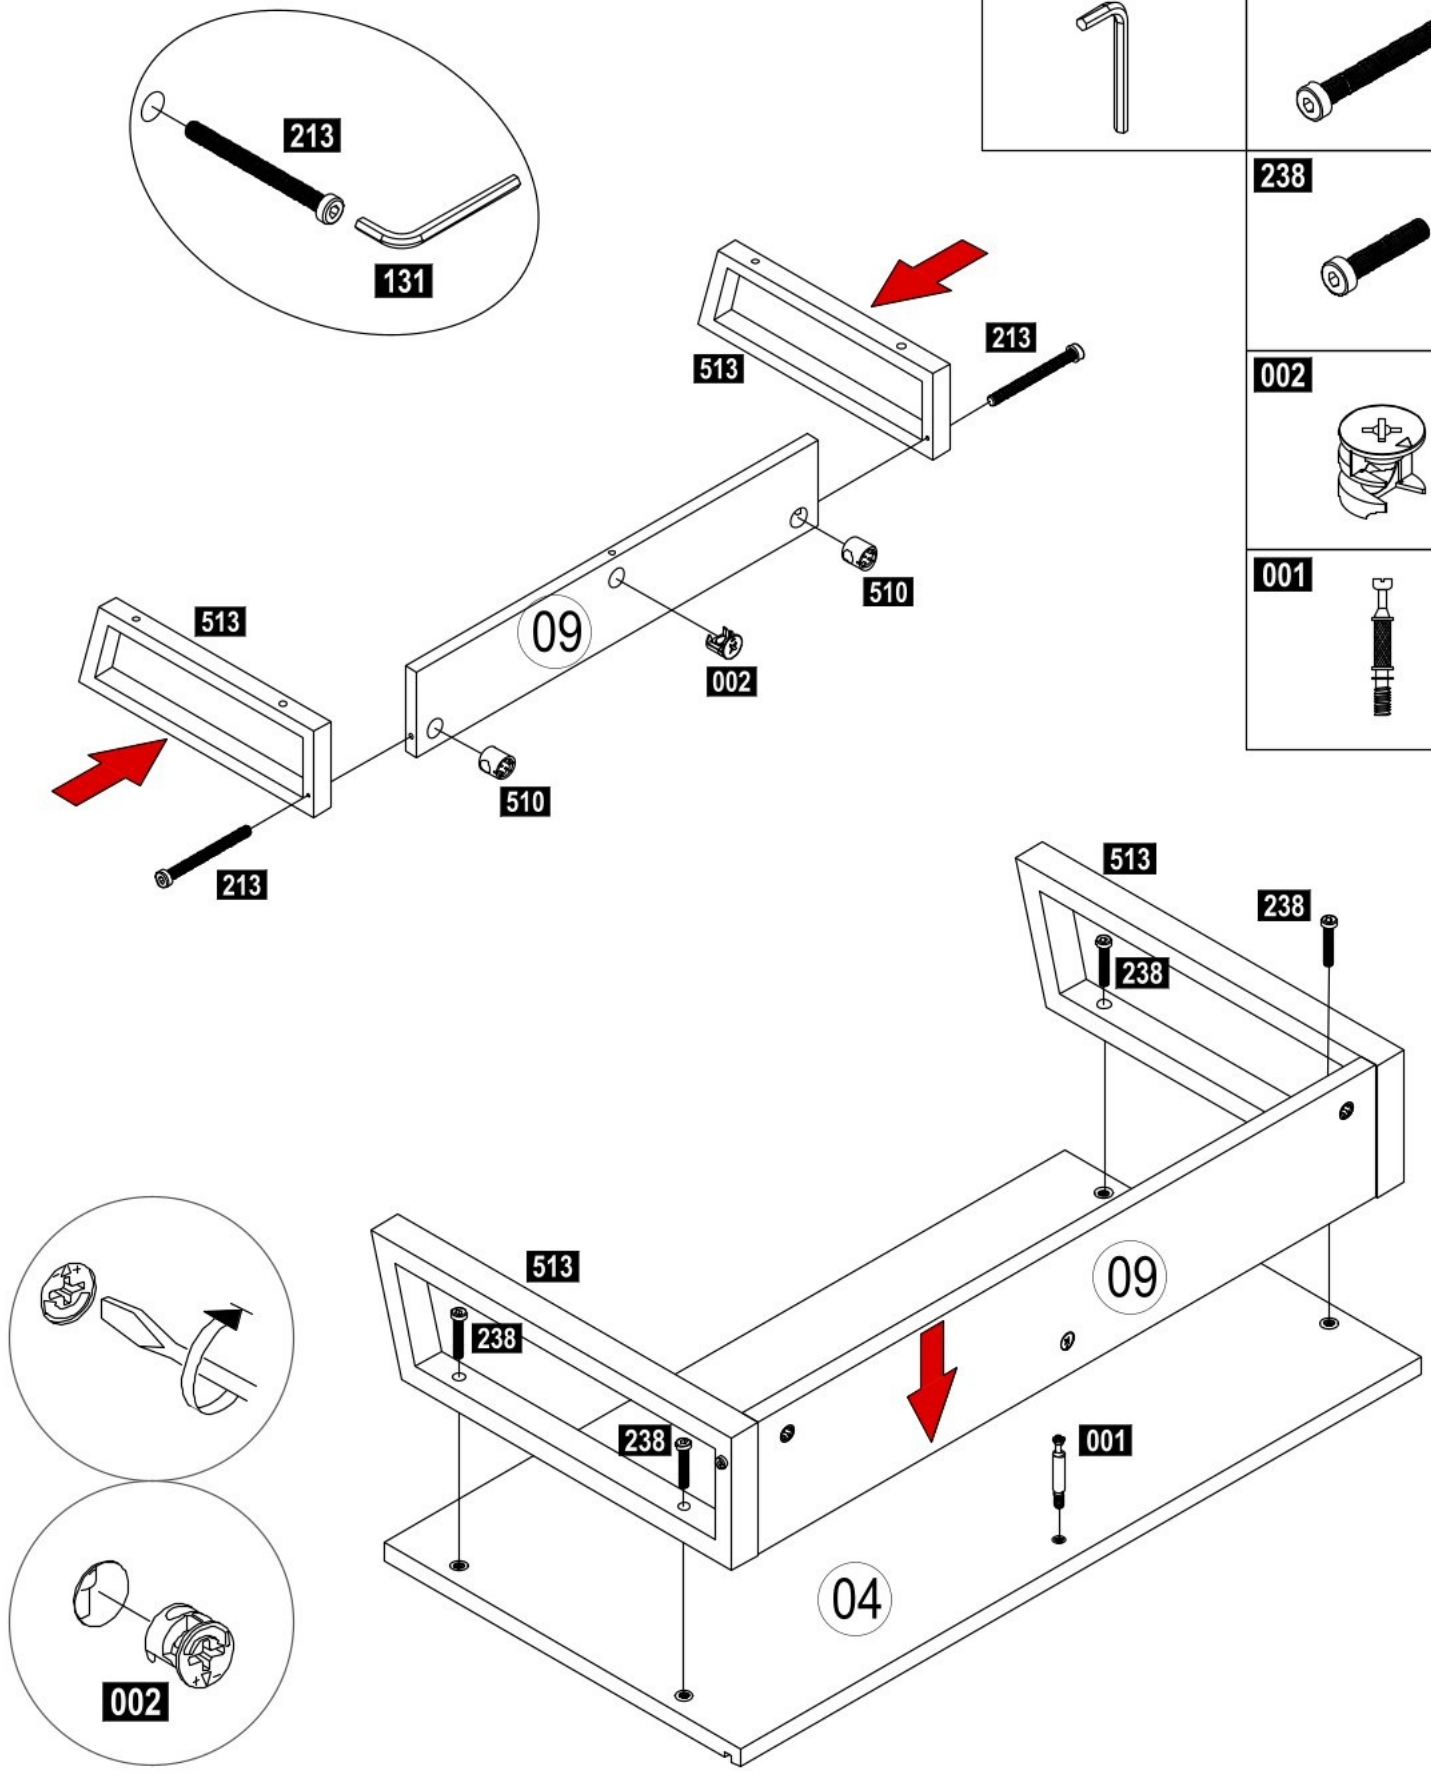

NO	ADET/PCS	ÖLÇÜ/DIMENSIONS	NO	ADET/PCS	ÖLÇÜ/DIMENSIONS	NO	ADET/PCS	ÖLÇÜ/DIMENSIONS
01	1	1669 X 381	11	1	770 X 206			
02	1	1669 X 381	12	1	350 X 120			
03	1	1241 X 360	13	1	350 X 120			
04	1	774 X 406	14	1	690 X 120			
05	1	774 X 406	15	1	700 X 337			
06	1	736 X 362	16	2	1252 X 370			
07	1	736 X 381	17	1	747 X 421			
08	6	362 X 359	18	1	1241 X 26			
09	1	704 X 130						
10	1	1250 X 393						

PLEASE ORDER THE ACCESSORIES ACCORDING TO THE REFERENCE NUMBER ON THE DRAWING(EXAMPLE ACCESSORIE NO-008 RAFIK MİL 1.PCS.)

PLEASE ORDER THE SPARE PARTS ACCORDING TO THE REFERENCE NUMBER ON THE DRAWING

1

513  2x	510  2x
131  2x	213  2x
238  4x	002  1x
001  1x	