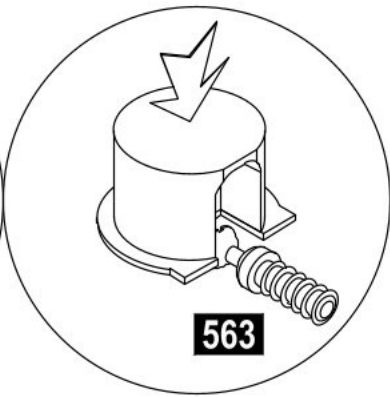

NO	ADET/PCS	ÖLÇÜ/DIMENSIONS	NO	ADET/PCS	ÖLÇÜ/DIMENSIONS	NO	ADET/PCS	ÖLÇÜ/DIMENSIONS
01	1	1669 X 381	11	1	770 X 206			
02	1	1669 X 381	12	1	350 X 120			
03	1	1241 X 360	13	1	350 X 120			
04	1	774 X 406	14	1	690 X 120			
05	1	774 X 406	15	1	700 X 337			
06	1	736 X 362	16	2	1252 X 370			
07	1	736 X 381	17	1	747 X 421			
08	6	362 X 359	18	1	1241 X 26			
09	1	704 X 130						
10	1	1250 X 393						

PLEASE ORDER THE ACCESSORIES ACCORDING TO THE REFERENCE NUMBER ON THE DRAWING(EXAMPLE ACCESSORIE NO-008 RAFIK MİL 1.PCS.)

PLEASE ORDER THE SPARE PARTS ACCORDING TO THE REFERENCE NUMBER ON THE DRAWING

1

513  2x	510  2x
131  2x	213  2x
238  4x	002  1x
001  1x	

2

002		4x
317		4x
004		4x

3

4

563

8x

6

- 002**  2x
- 317**  2x
- 004**  2x
- 020**  2x

- 002  6x
- 317  6x
- 004  6x
- 020  6x

406

24x

120

24x

9

10

- 002**  2x
- 317**  2x
- 004**  4x