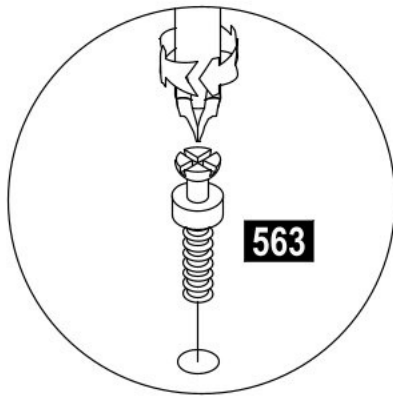

NO	ADET/PCS	ÖLÇÜ/DIMENSIONS	NO	ADET/PCS	ÖLÇÜ/DIMENSIONS	NO	ADET/PCS	ÖLÇÜ/DIMENSIONS
01	1	1669 X 381	11	1	770 X 206			
02	1	1669 X 381	12	1	350 X 120			
03	1	1241 X 360	13	1	350 X 120			
04	1	774 X 406	14	1	690 X 120			
05	1	774 X 406	15	1	700 X 337			
06	1	736 X 362	16	2	1252 X 370			
07	1	736 X 381	17	1	747 X 421			
08	6	362 X 359	18	1	1241 X 26			
09	1	704 X 130						
10	1	1250 X 393						

PLEASE ORDER THE ACCESSORIES ACCORDING TO THE REFERENCE NUMBER ON THE DRAWING(EXAMPLE ACCESSORIE NO-008 RAFIK MİL 1.PCS.)

PLEASE ORDER THE SPARE PARTS ACCORDING TO THE REFERENCE NUMBER ON THE DRAWING

1

513  2x	510  2x
131  2x	213  2x
238  4x	002  1x
001  1x	

2

002		4x
317		4x
004		4x

3

4

563

8x

6

- 002**  2x
- 317**  2x
- 004**  2x
- 020**  2x

- 002  6x
- 317  6x
- 004  6x
- 020  6x

406

24x

120

24x

9

10

- 002**  2x
- 317**  2x
- 004**  4x