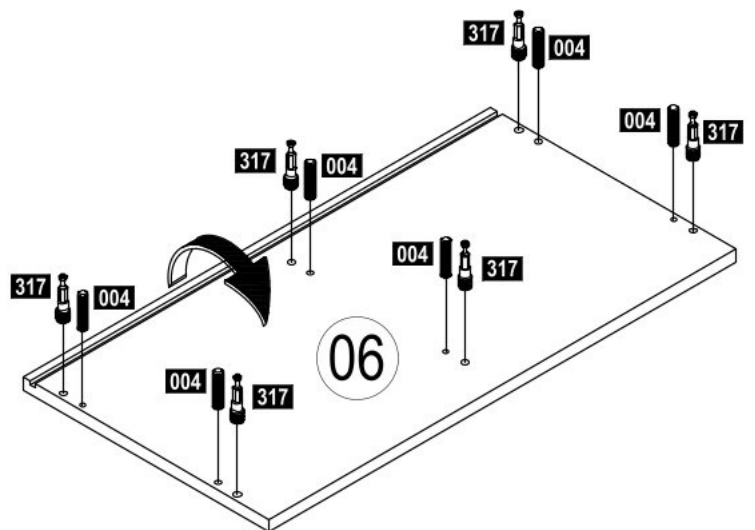

NO	ADET/PCS	ÖLÇÜ/DIMENSIONS	NO	ADET/PCS	ÖLÇÜ/DIMENSIONS	NO	ADET/PCS	ÖLÇÜ/DIMENSIONS
01	1	1669 X 381	11	1	770 X 206			
02	1	1669 X 381	12	1	350 X 120			
03	1	1241 X 360	13	1	350 X 120			
04	1	774 X 406	14	1	690 X 120			
05	1	774 X 406	15	1	700 X 337			
06	1	736 X 362	16	2	1252 X 370			
07	1	736 X 381	17	1	747 X 421			
08	6	362 X 359	18	1	1241 X 26			
09	1	704 X 130						
10	1	1250 X 393						

PLEASE ORDER THE ACCESSORIES ACCORDING TO THE REFERENCE NUMBER ON THE DRAWING(EXAMPLE ACCESSORIE NO-008 RAFIK MİL 1.PCS.)

PLEASE ORDER THE SPARE PARTS ACCORDING TO THE REFERENCE NUMBER ON THE DRAWING

1

513  2x	510  2x
131  2x	213  2x
238  4x	002  1x
001  1x	

2

002		4x
317		4x
004		4x

3

4

563

8x

6

- 002**  2x
- 317**  2x
- 004**  2x
- 020**  2x

- 002  6x
- 317  6x
- 004  6x
- 020  6x

406

24x

120

24x

9

10

- 002**  2x
- 317**  2x
- 004**  4x