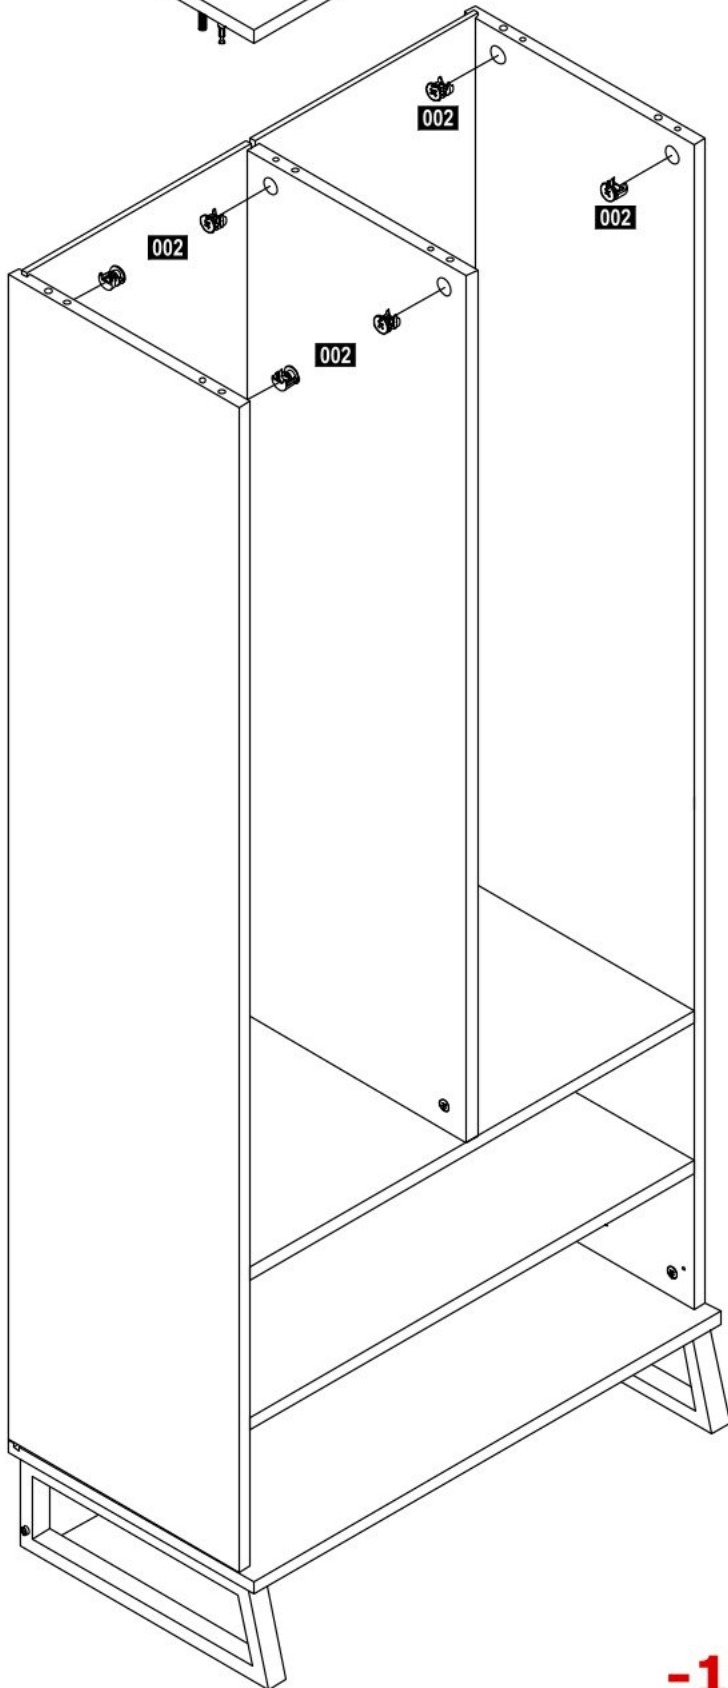

NO	ADET/PCS	ÖLÇÜ/DIMENSIONS	NO	ADET/PCS	ÖLÇÜ/DIMENSIONS	NO	ADET/PCS	ÖLÇÜ/DIMENSIONS
01	1	1669 X 381	11	1	770 X 206			
02	1	1669 X 381	12	1	350 X 120			
03	1	1241 X 360	13	1	350 X 120			
04	1	774 X 406	14	1	690 X 120			
05	1	774 X 406	15	1	700 X 337			
06	1	736 X 362	16	2	1252 X 370			
07	1	736 X 381	17	1	747 X 421			
08	6	362 X 359	18	1	1241 X 26			
09	1	704 X 130						
10	1	1250 X 393						

PLEASE ORDER THE ACCESSORIES ACCORDING TO THE REFERENCE NUMBER ON THE DRAWING(EXAMPLE ACCESSORIE NO-008 RAFIK MİL 1.PCS.)

PLEASE ORDER THE SPARE PARTS ACCORDING TO THE REFERENCE NUMBER ON THE DRAWING

1

513  2x	510  2x
131  2x	213  2x
238  4x	002  1x
001  1x	

2

002		4x
317		4x
004		4x

3

4

563

8x

6

- 002**  2x
- 317**  2x
- 004**  2x
- 020**  2x

- 002  6x
- 317  6x
- 004  6x
- 020  6x

406

24x

120

24x

9

10

- 002**  2x
- 317**  2x
- 004**  4x