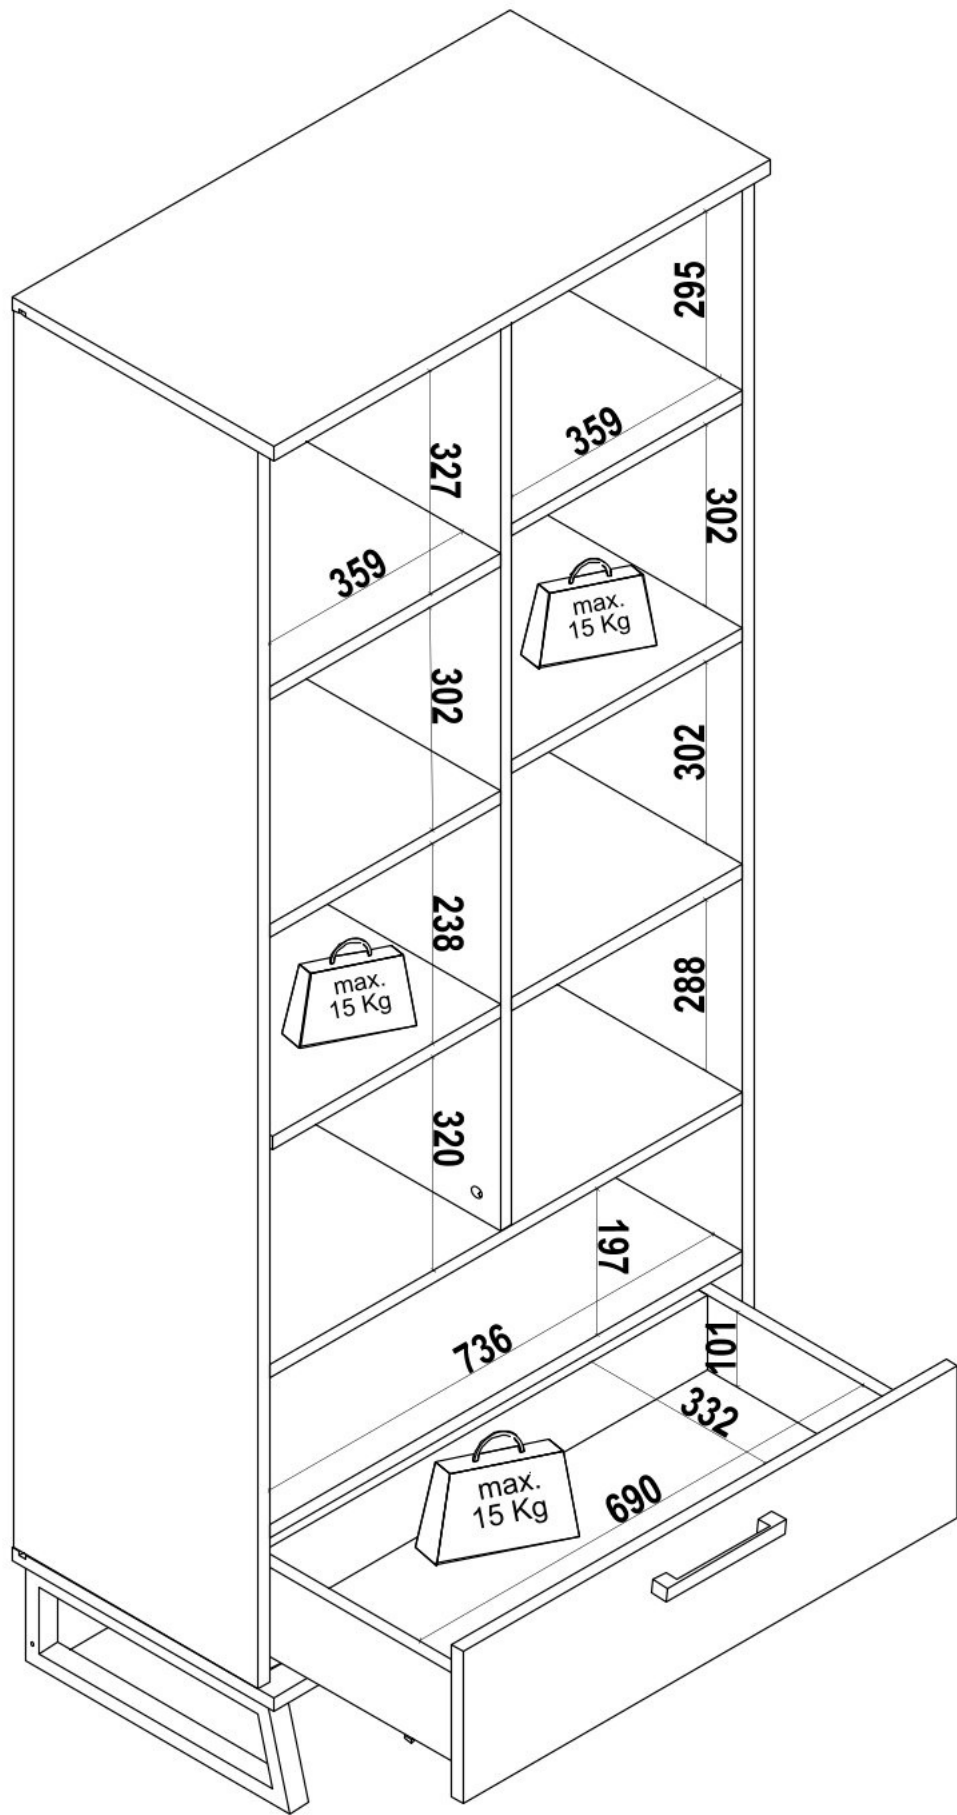

Knihovna se šuplíkem FALKO

<p>ACCESSORIE NO : 317 10'LUK MİNİFİK MİL</p>  <p>18 ADET</p>	<p>ACCESSORIE NO : 002 TİTUS MİNİFİK GÖVDE</p>  <p>19 ADET</p>	<p>ACCESSORIE NO : 001 MİNİFİK MİL 6 MM</p>  <p>1 ADET</p>	<p>ACCESSORIE NO : 004 Ø8x30 KAVELA</p>  <p>18 ADET</p>	<p>ACCESSORIE NO : 213 M6*70 ALYAN VİDA</p>  <p>2 ADET</p>
<p>ACCESSORIE NO : 011 ARKALIK SABİTLEME 3.5x25 S.VİDASI</p>  <p>16 ADET</p>	<p>ACCESSORIE NO : 020 MİNİFİK TAPA BEYAZ</p>  <p>4 ADET</p>	<p>ACCESSORIE NO : 410 TANDEM RAY 350 (SAMET)</p>  <p>1 TAKIM</p>	<p>ACCESSORIE NO : 238 M6*35 ALYAN VİDA</p>  <p>4 ADET</p>	<p>ACCESSORIE NO : 510 Ø15 METAL SİLİNDİRİK SOMUN</p>  <p>2 ADET</p>
<p>ACCESSORIE NO : 120 6.3*13 MM EURO VİDA</p>  <p>30 ADET</p>	<p>ACCESSORIE NO : 406 PLS. RAF PİMİ EURO VİDALI SİYAH</p>  <p>26 ADET</p>	<p>ACCESSORIE NO : 563 RAFİK MİL (11)</p>  <p>8 ADET</p>	<p>ACCESSORIE NO : 182 FRENLİ DÜZ MENTEŞE</p>  <p>2 ADET</p>	<p>ACCESSORIE NO : 021 DÜZ MENTEŞE</p>  <p>1 ADET</p>
<p>ACCESSORIE NO : 131 4mm ALYAN ANAHTAR</p>  <p>1 ADET</p>	<p>ACCESSORIE NO : 513 COSMOS KULP</p>  <p>2 ADET</p>	<p>ACCESSORIE NO : 115 M4*23 MM VİDA</p>  <p>4 ADET</p>	<p>ACCESSORIE NO : 513 AYAK(M079)</p>  <p>2 ADET</p>	<p>ACCESSORIE NO : 092 4*18 MM S. VİDASI</p>  <p>12 ADET</p>
<p>ACCESSORIE NO : 020 MİNİFİK TAPA SİYAH</p>  <p>8 ADET</p>				

NO	ADET/PCS	ÖLÇÜ/DIMENSIONS	NO	ADET/PCS	ÖLÇÜ/DIMENSIONS	NO	ADET/PCS	ÖLÇÜ/DIMENSIONS
01	1	1669 X 381	11	1	770 X 206			
02	1	1669 X 381	12	1	350 X 120			
03	1	1241 X 360	13	1	350 X 120			
04	1	774 X 406	14	1	690 X 120			
05	1	774 X 406	15	1	700 X 337			
06	1	736 X 362	16	2	1252 X 370			
07	1	736 X 381	17	1	747 X 421			
08	6	362 X 359	18	1	1241 X 26			
09	1	704 X 130						
10	1	1250 X 393						

PLEASE ORDER THE ACCESSORIES ACCORDING TO THE REFERENCE NUMBER ON THE DRAWING(EXAMPLE ACCESSORIE NO-008 RAFIK MİL 1.PCS.)

PLEASE ORDER THE SPARE PARTS ACCORDING TO THE REFERENCE NUMBER ON THE DRAWING

1

513  2x	510  2x
131  2x	213  2x
238  4x	002  1x
001  1x	