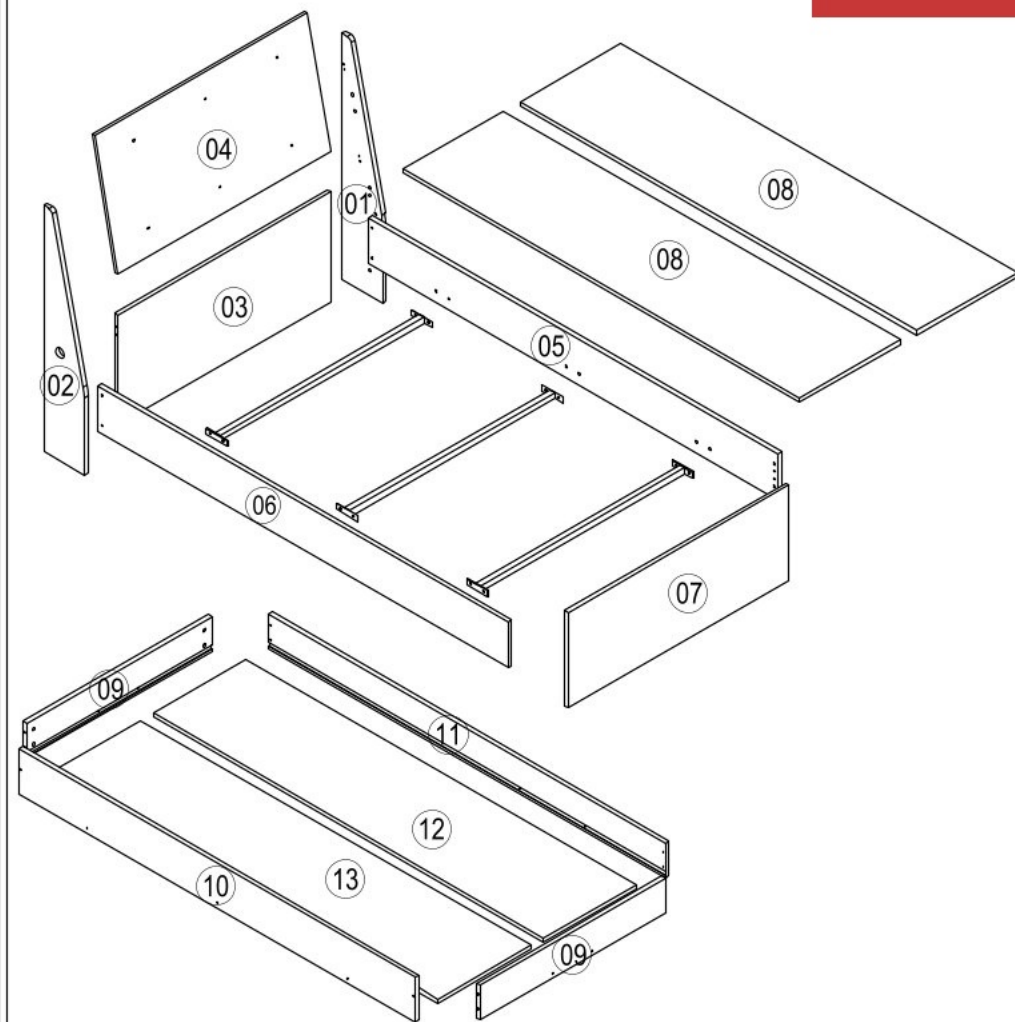

Studentská postel 100x200 se šuplíkem FALKO

<p>ACCESSORIE NO : 001 MINIFIX MİL 6 MM</p> <p>4 ADET</p>	<p>ACCESSORIE NO : 002 TITUS MINIFIX GÖVDE</p> <p>15 ADET</p>	<p>ACCESSORIE NO : 004 Ø8x30 KAVELA</p> <p>4 ADET</p>	<p>ACCESSORIE NO : 114 M6*15 YSB VİDA</p> <p>24 ADET</p>	<p>ACCESSORIE NO : 463 1010'LUK MANNESMAN DELİKSİZ</p> <p>3 ADET</p>
<p>ACCESSORIE NO : 516 MANNESMAN 1046</p> <p>1 ADET</p>	<p>ACCESSORIE NO : 438 KÖŞE METAL MENTEŞE</p> <p>4 ADET</p>	<p>ACCESSORIE NO : 105 M6*30 YSB VİDA</p> <p>4 ADET</p>	<p>ACCESSORIE NO : 092 4*18 MM S. VİDASI</p> <p>44 ADET</p>	<p>ACCESSORIE NO : 031 KARYOLA MENTEŞE</p> <p>2 ADET</p>
<p>ACCESSORIE NO : 575 USB APARATI ÇAP 28 MM SİYAH</p> <p>1 ADET</p>	<p>ACCESSORIE NO : 317 10'LUK MINIFIX MİL</p> <p>6 ADET</p>	<p>ACCESSORIE NO : 020 MINIFIX TAPA BEYAZ</p> <p>8 ADET</p>	<p>ACCESSORIE NO : 075 KÜÇÜK TEKER</p> <p>6 ADET</p>	<p>ACCESSORIE NO : 097 4*45 S. VİDASI</p> <p>8 ADET</p>
<p>ACCESSORIE NO : 106 3*16 MM S. VİDASI</p> <p>2 ADET</p>	<p>ACCESSORIE NO : 271 TEK TARAFLI MINIFIX MİL</p> <p>5 ADET</p>			

NO	ADET/PCS	ÖLÇÜ/DIMENSIONS	NO	ADET/PCS	ÖLÇÜ/DIMENSIONS	NO	ADET/PCS	ÖLÇÜ/DIMENSIONS
01	1	1048 X 203	11	1	1948 X 148			
02	1	1048 X 203	12	1	1915 X 457			
03	1	1046 X 468	13	1	1915 X 457			
04	1	1042 X 545						
05	1	2014 X 196						
06	1	2014 X 196						
07	1	1084 X 406						
08	2	1950 X 495						
09	2	910 X 148						
10	1	1948 X 192						