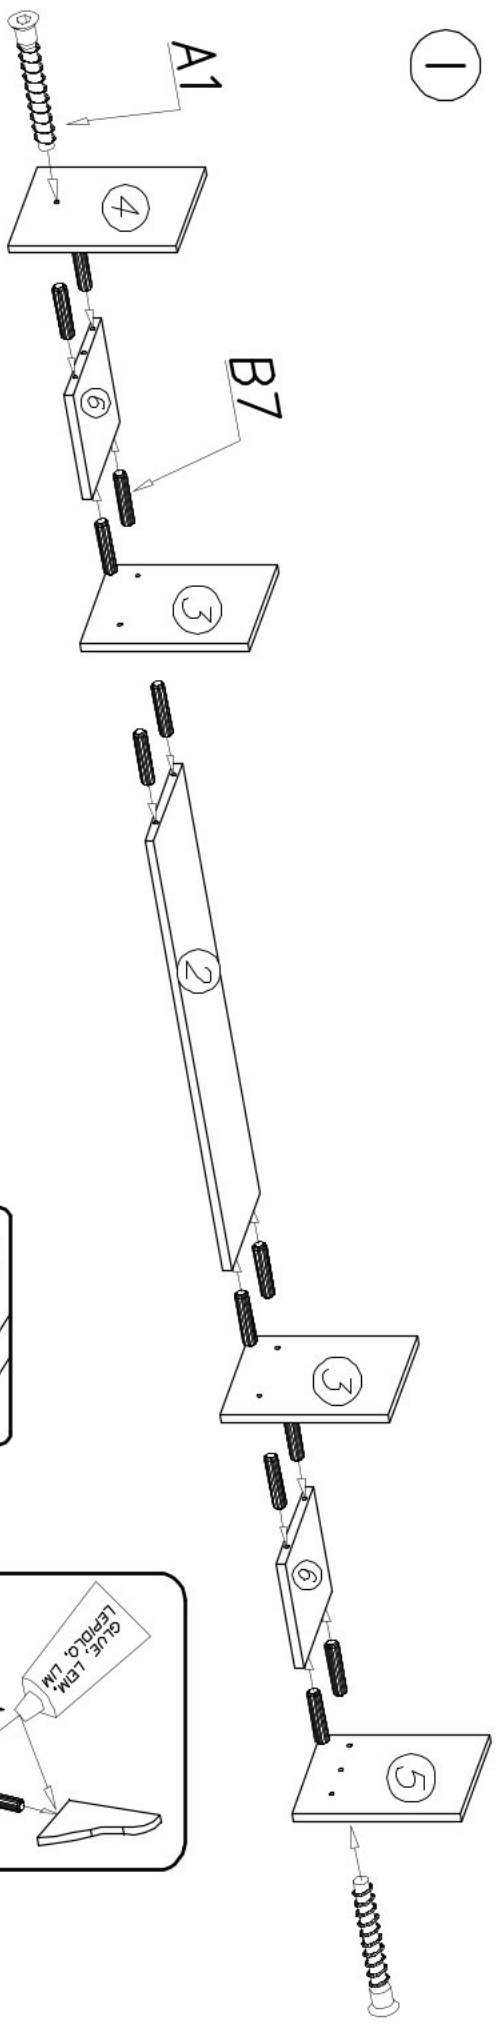

Závěsná police 150 MAURICIO I

1

II

III