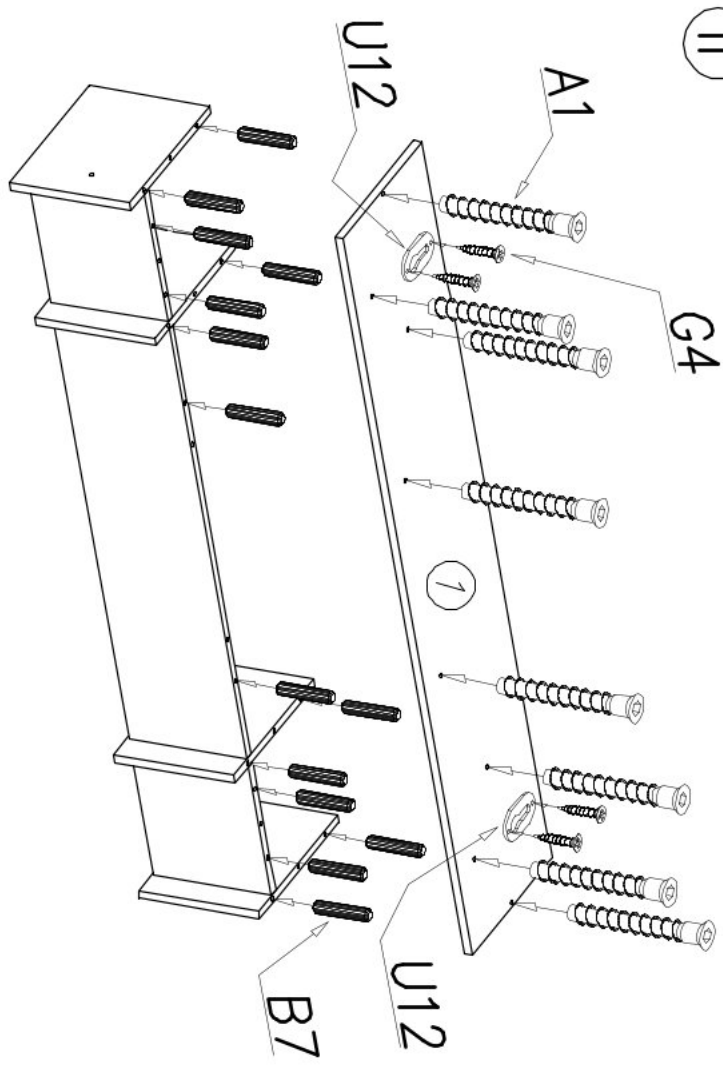

Závěsná police 150 MAURICIO I

1

II

III