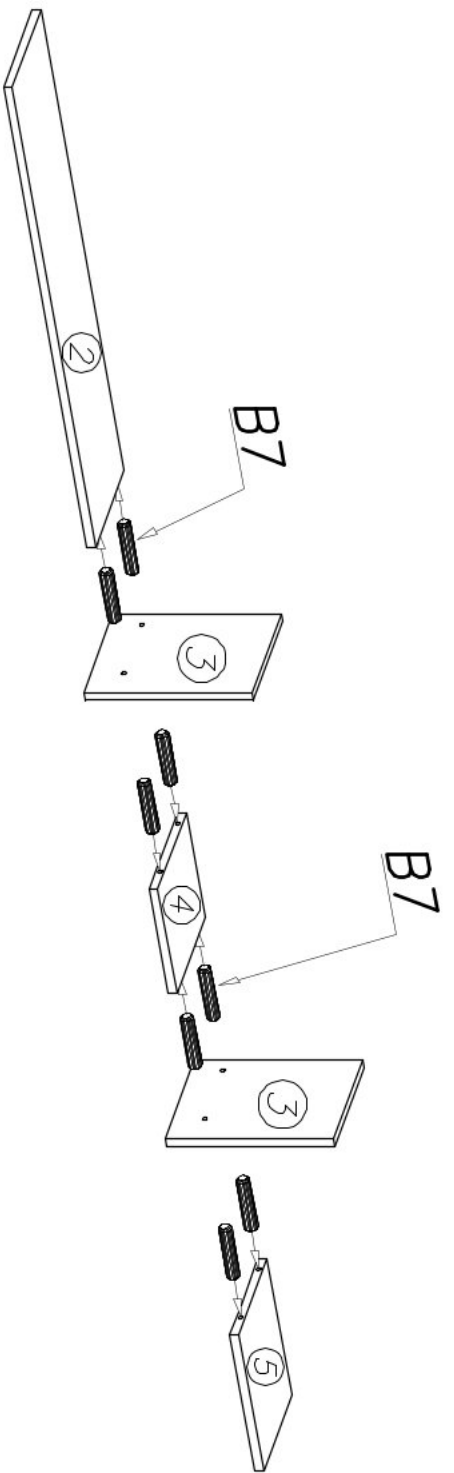

Závěsná police 150 MAURICIO II

1

II

III