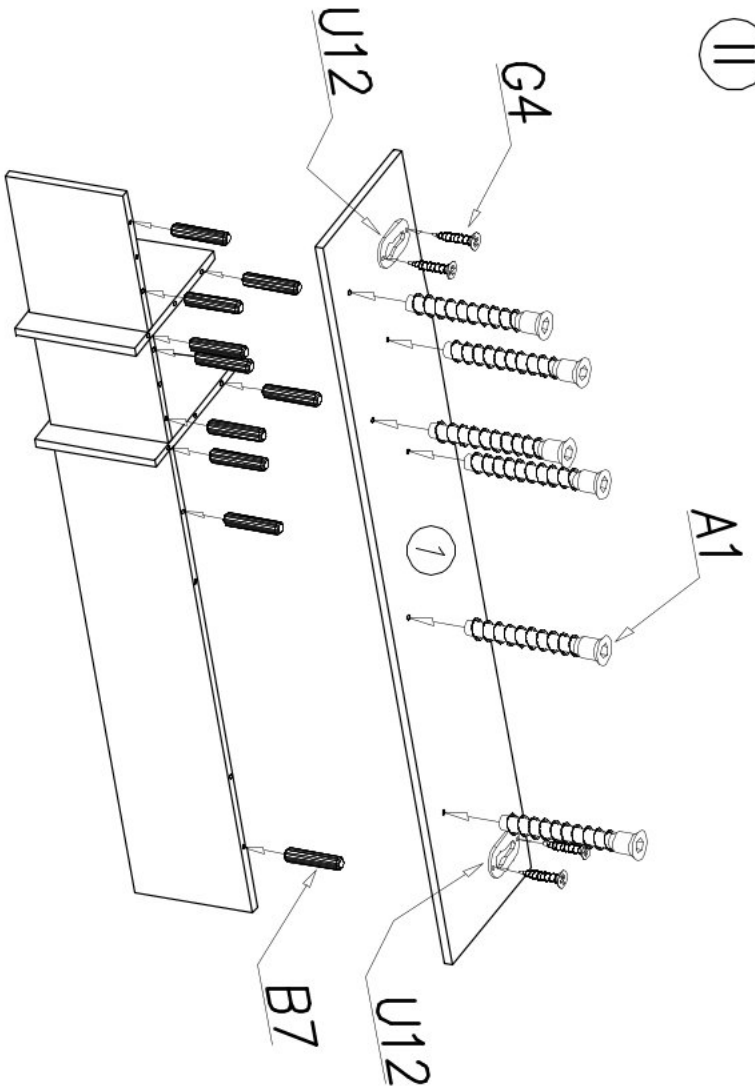

Závěsná police 150 MAURICIO II

1

II

III