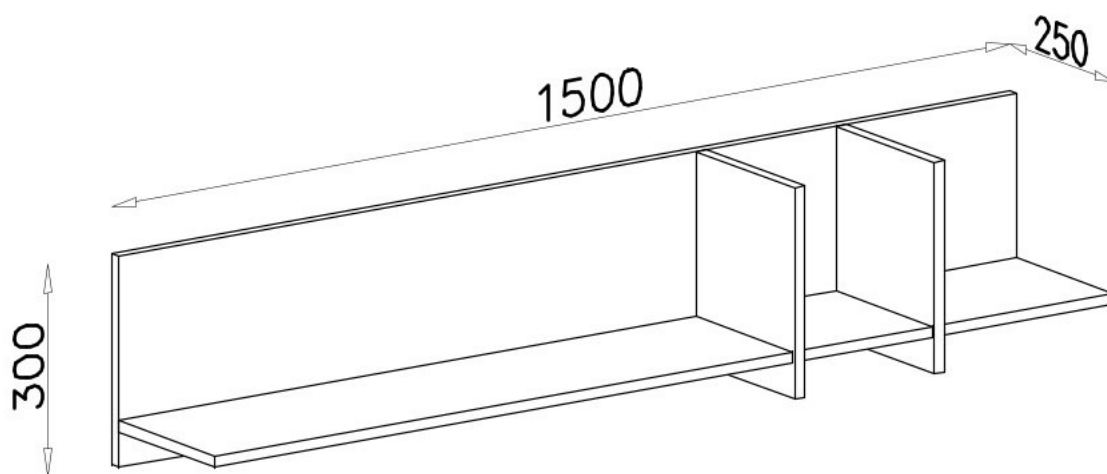

Závěsná police 150 MAURICIO II

1

II

III