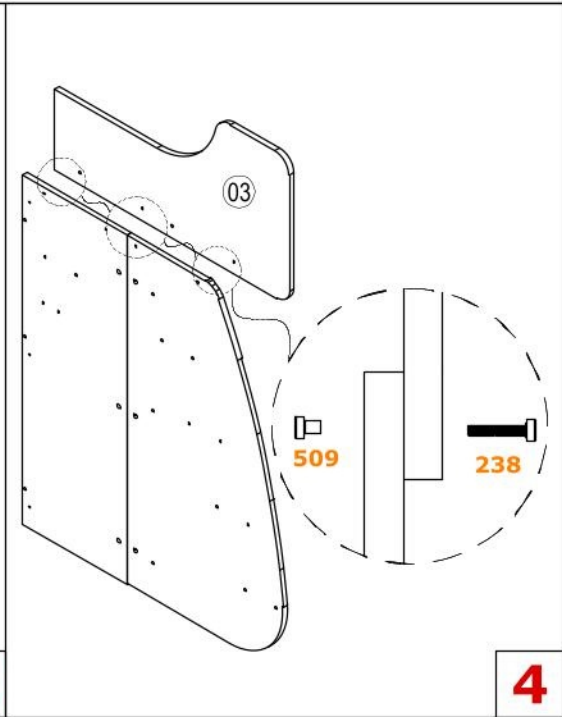

INSTALLATION STEPS