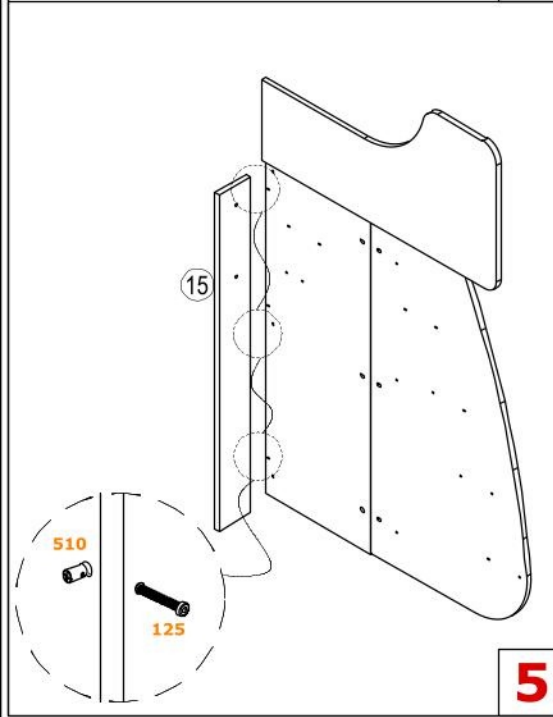

INSTALLATION STEPS