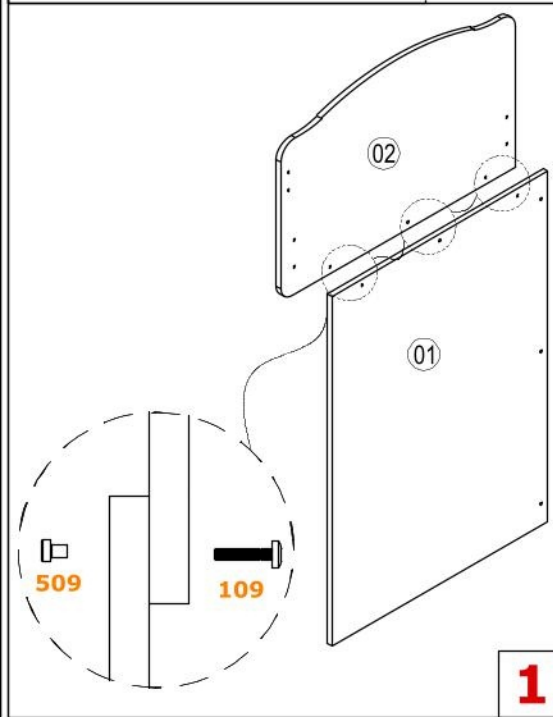

INSTALLATION STEPS