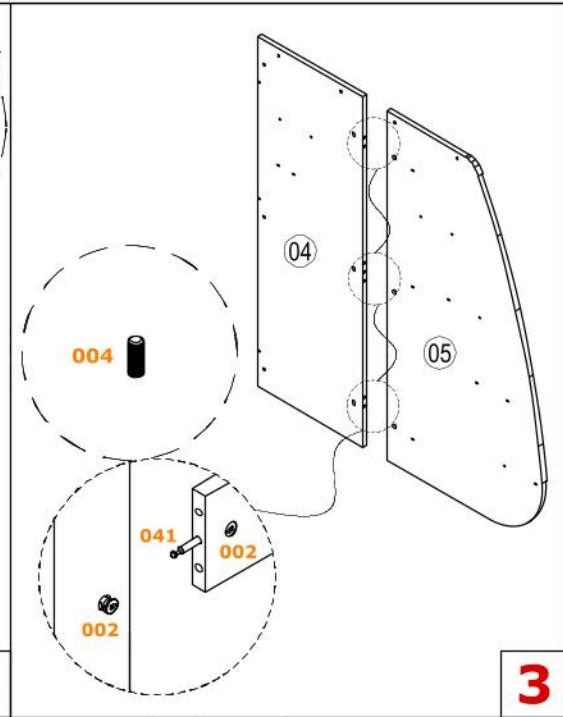

INSTALLATION STEPS