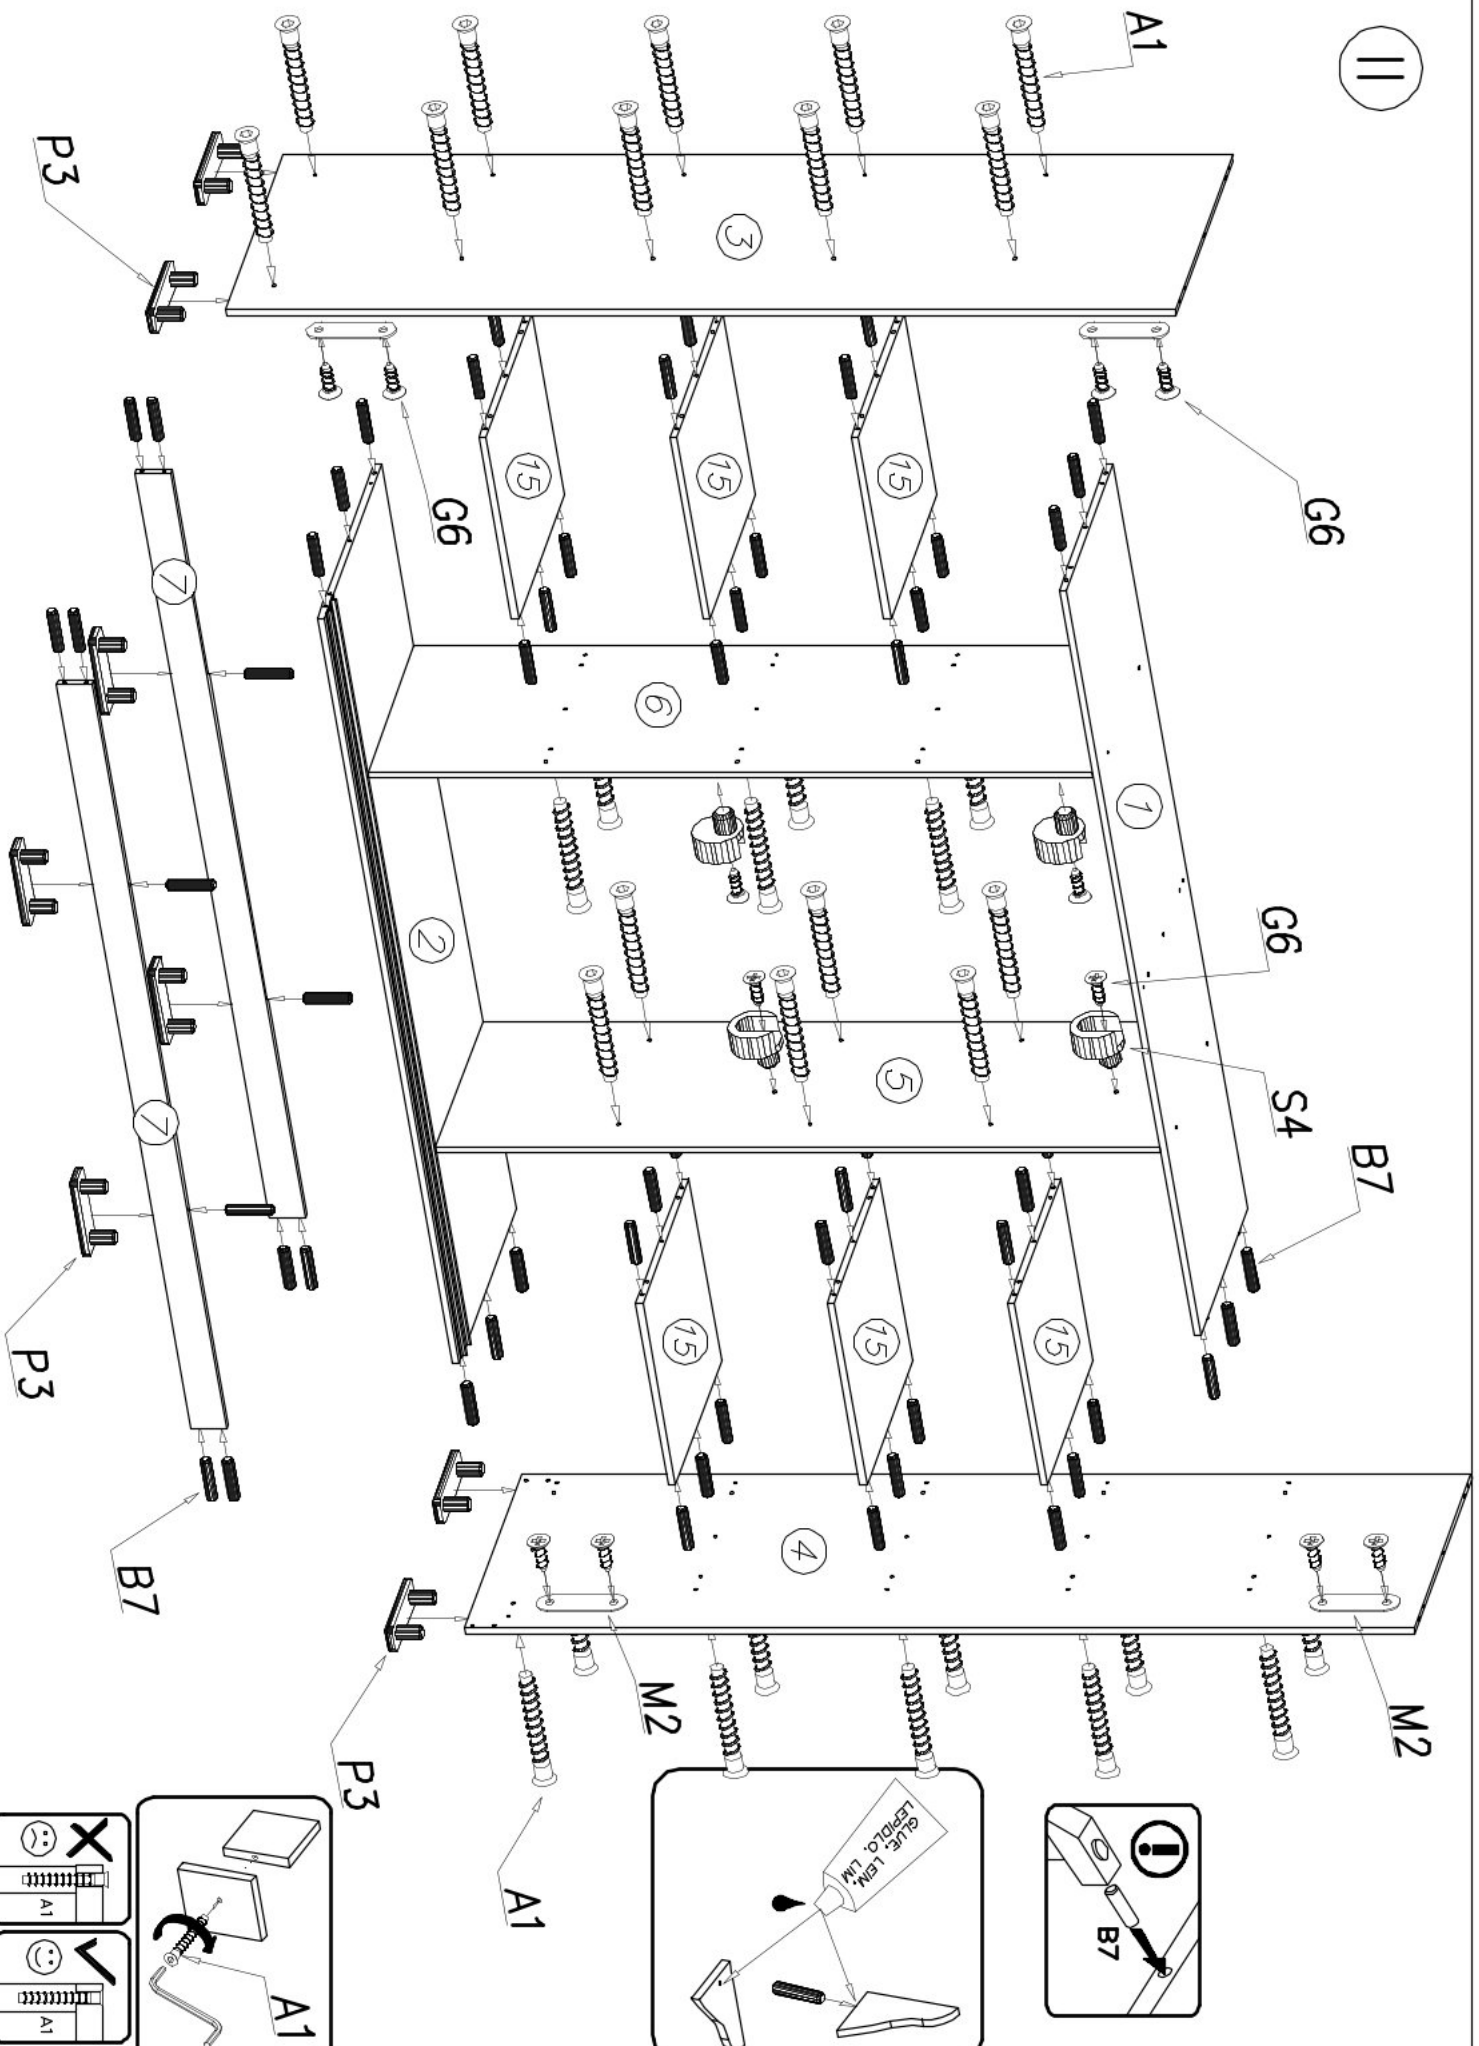

# Šatní skříň 200 se zrcadlem ROXY

	<b>T3</b>  1960mm x4	<b>G3</b>  4x30 x1	<b>T30</b>  x1	<b>S1</b>  1620mm x1
<b>T1</b>  x8	<b>T2</b>  x4	<b>L3</b>  x4	<b>K6</b>  x2	<b>K1</b>  ø15x12 x16
<b>S2</b>  x35	<b>W1</b>  x5	<b>E6</b>  x2	<b>G6</b>  3x13 x40	<b>K15</b>  x12
<b>S5</b>  966mm x2	<b>P3</b>  x8	<b>G8</b>  4x30 x4	<b>G2</b>  3x20 x105	<b>G4</b>  4x16 x17
<b>A1</b>  ø7x50 x48	<b>B7</b>  ø8x30 x96	<b>W2</b>  x1	<b>M2</b>  x4	<b>S4</b>  x4

1

IV

V

VI

VII