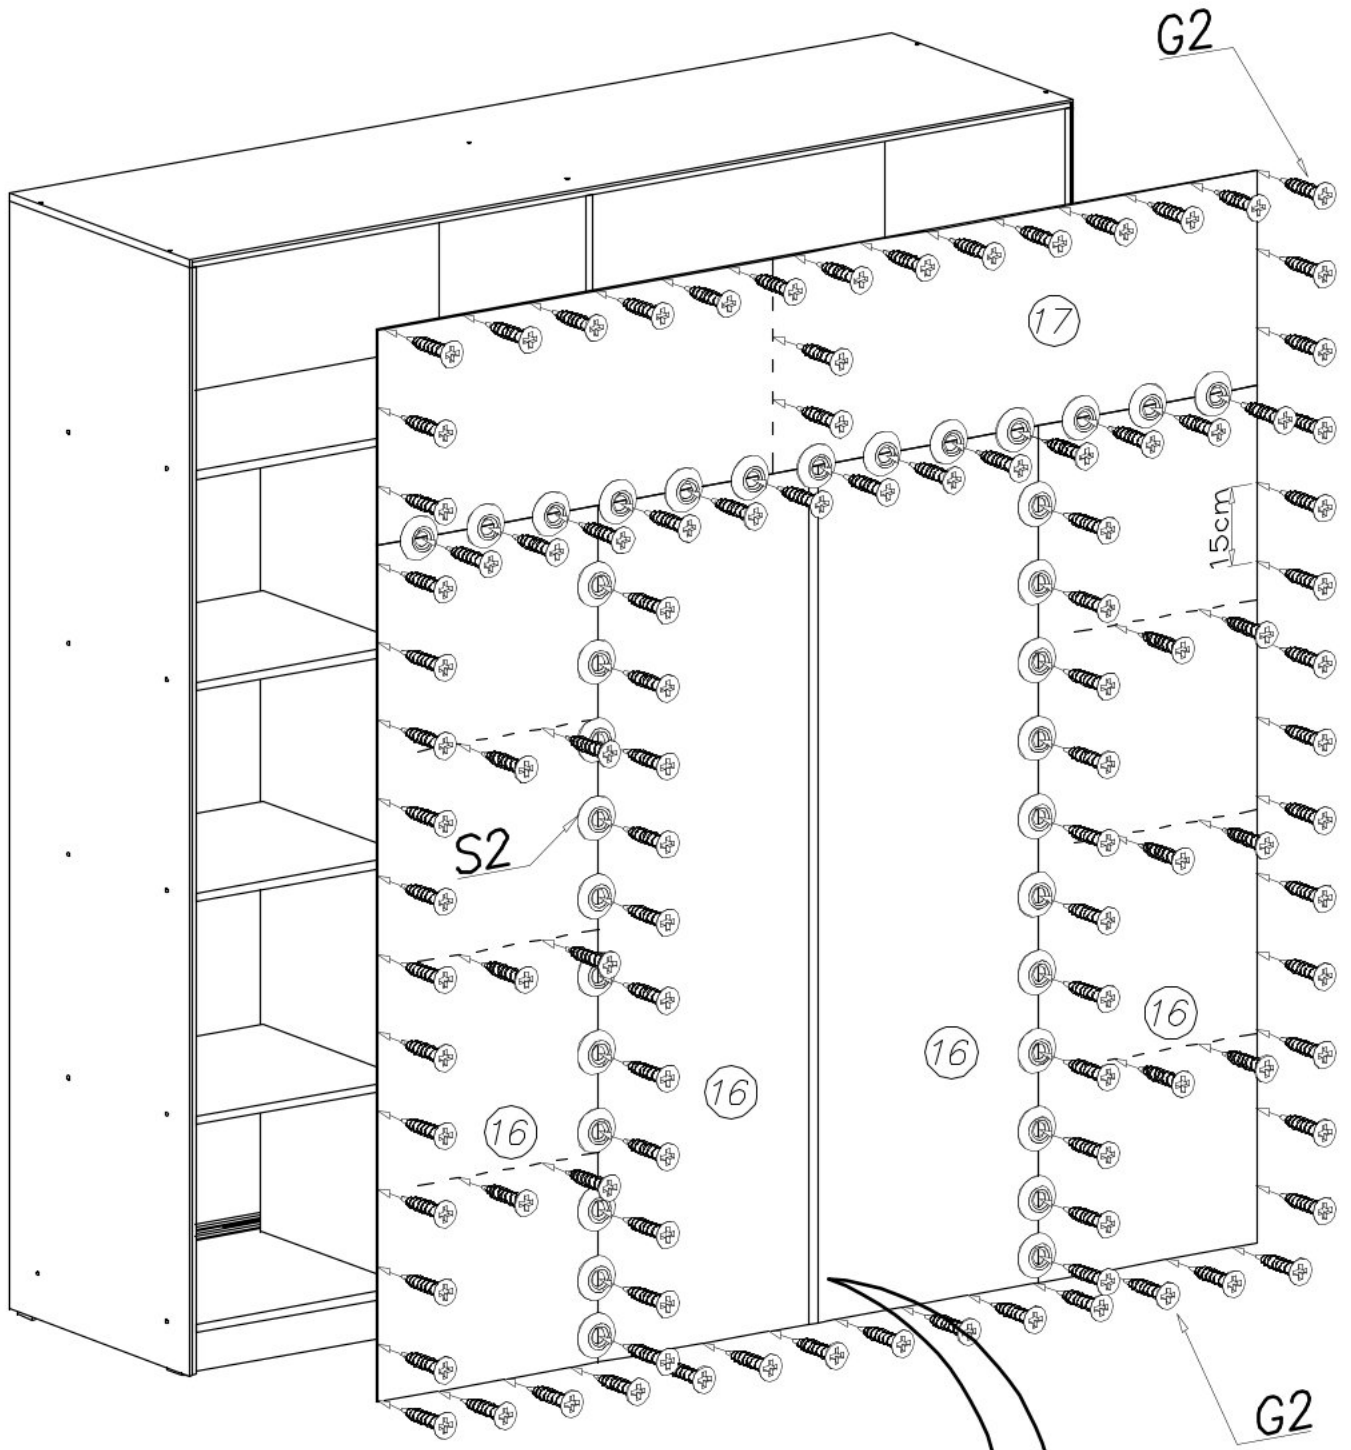

# Šatní skříň 200 se zrcadlem ROXY

	<b>T3</b>  1960mm x4	<b>G3</b>  4x30 x1	<b>T30</b>  x1	<b>S1</b>  1620mm x1
<b>T1</b>  x8	<b>T2</b>  x4	<b>L3</b>  x4	<b>K6</b>  x2	<b>K1</b>  ø15x12 x16
<b>S2</b>  x35	<b>W1</b>  x5	<b>E6</b>  x2	<b>G6</b>  3x13 x40	<b>K15</b>  x12
<b>S5</b>  966mm x2	<b>P3</b>  x8	<b>G8</b>  4x30 x4	<b>G2</b>  3x20 x105	<b>G4</b>  4x16 x17
<b>A1</b>  ø7x50 x48	<b>B7</b>  ø8x30 x96	<b>W2</b>  x1	<b>M2</b>  x4	<b>S4</b>  x4

1

IV

V

VI

VII