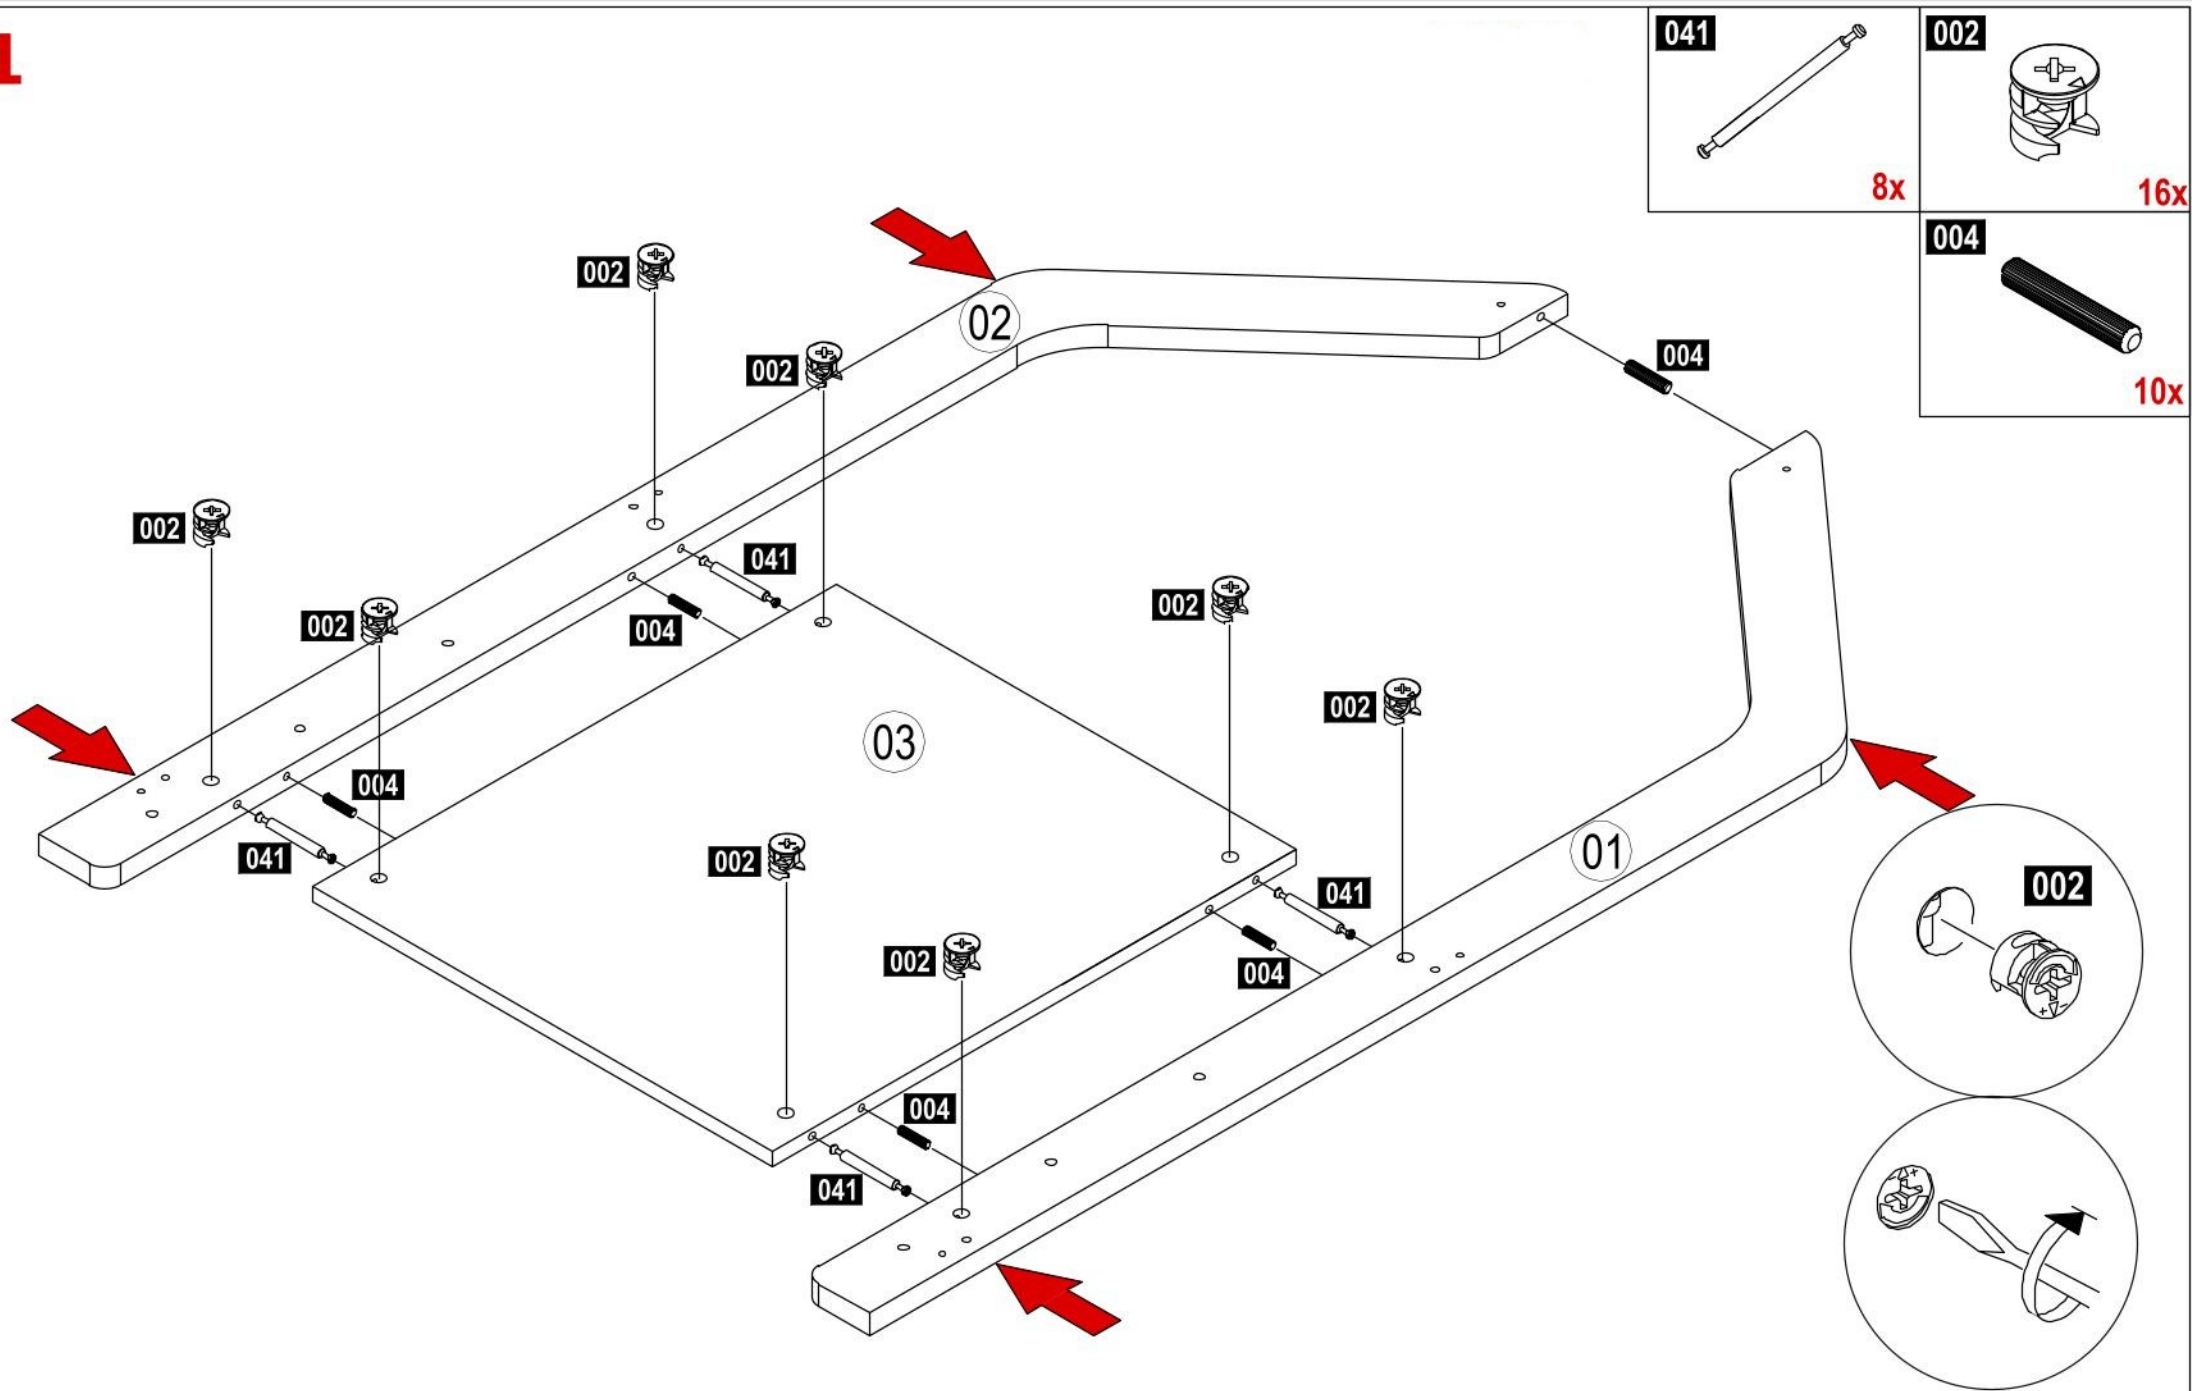

ACCESSORIE NO : 510 Ø15 METAL SİLİNDİRİK SOMUN

ACCESSORIE NO : 125 M6\*60 ALYAN VİDA

ACCESSORIE NO : 131 4mm ALYAN ANAHTAR

NO	ADET/PCS	ÖLÇÜ/DIMENSIONS	NO	ADET/PCS	ÖLÇÜ/DIMENSIONS	NO	ADET/PCS	ÖLÇÜ/DIMENSIONS
01	2	1600 x 384						
02	2	1600 x 384						
03	2	680 x 596						
04	1	1410 x 704						
05	1	1410 x 704						
06	1	586 x 15						
07	1	1410 x 64						
08	1	1410 x 64						
09	1	1403 x 700						

**1**

2

482

4x

3

<b>125</b>  8x	<b>510</b>  8x
<b>004</b>  8x	<b>131</b>  1x

4

125	510
4x	4x
001	131
3x	1x
004	002
2x	3x