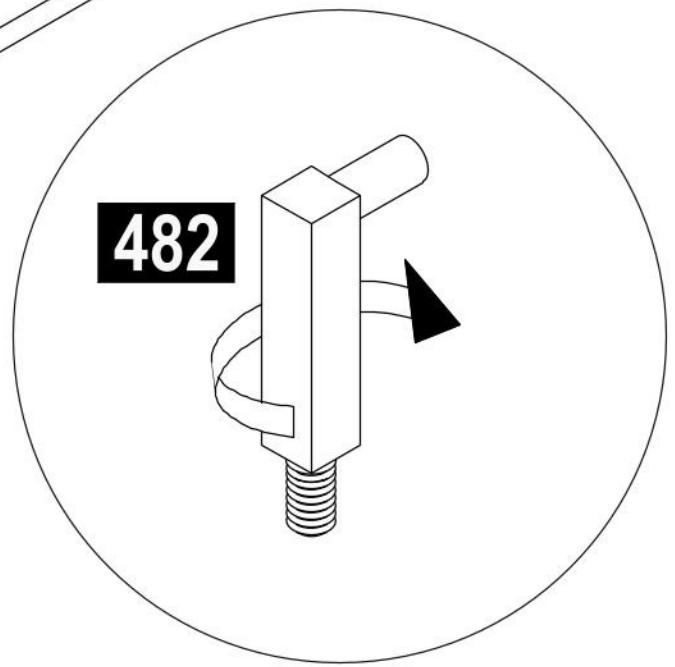

ACCESSORIE NO : 510 Ø15 METAL SİLİNDİRİK SOMUN

ACCESSORIE NO : 125 M6\*60 ALYAN VİDA

ACCESSORIE NO : 131 4mm ALYAN ANAHTAR

NO	ADET/PCS	ÖLÇÜ/DIMENSIONS	NO	ADET/PCS	ÖLÇÜ/DIMENSIONS	NO	ADET/PCS	ÖLÇÜ/DIMENSIONS
01	2	1600 x 384						
02	2	1600 x 384						
03	2	680 x 596						
04	1	1410 x 704						
05	1	1410 x 704						
06	1	586 x 15						
07	1	1410 x 64						
08	1	1410 x 64						
09	1	1403 x 700						

**1**

2

482

4x

3

<b>125</b>  8x	<b>510</b>  8x
<b>004</b>  8x	<b>131</b>  1x

4

125	510
4x	4x
001	131
3x	1x
004	002
2x	3x