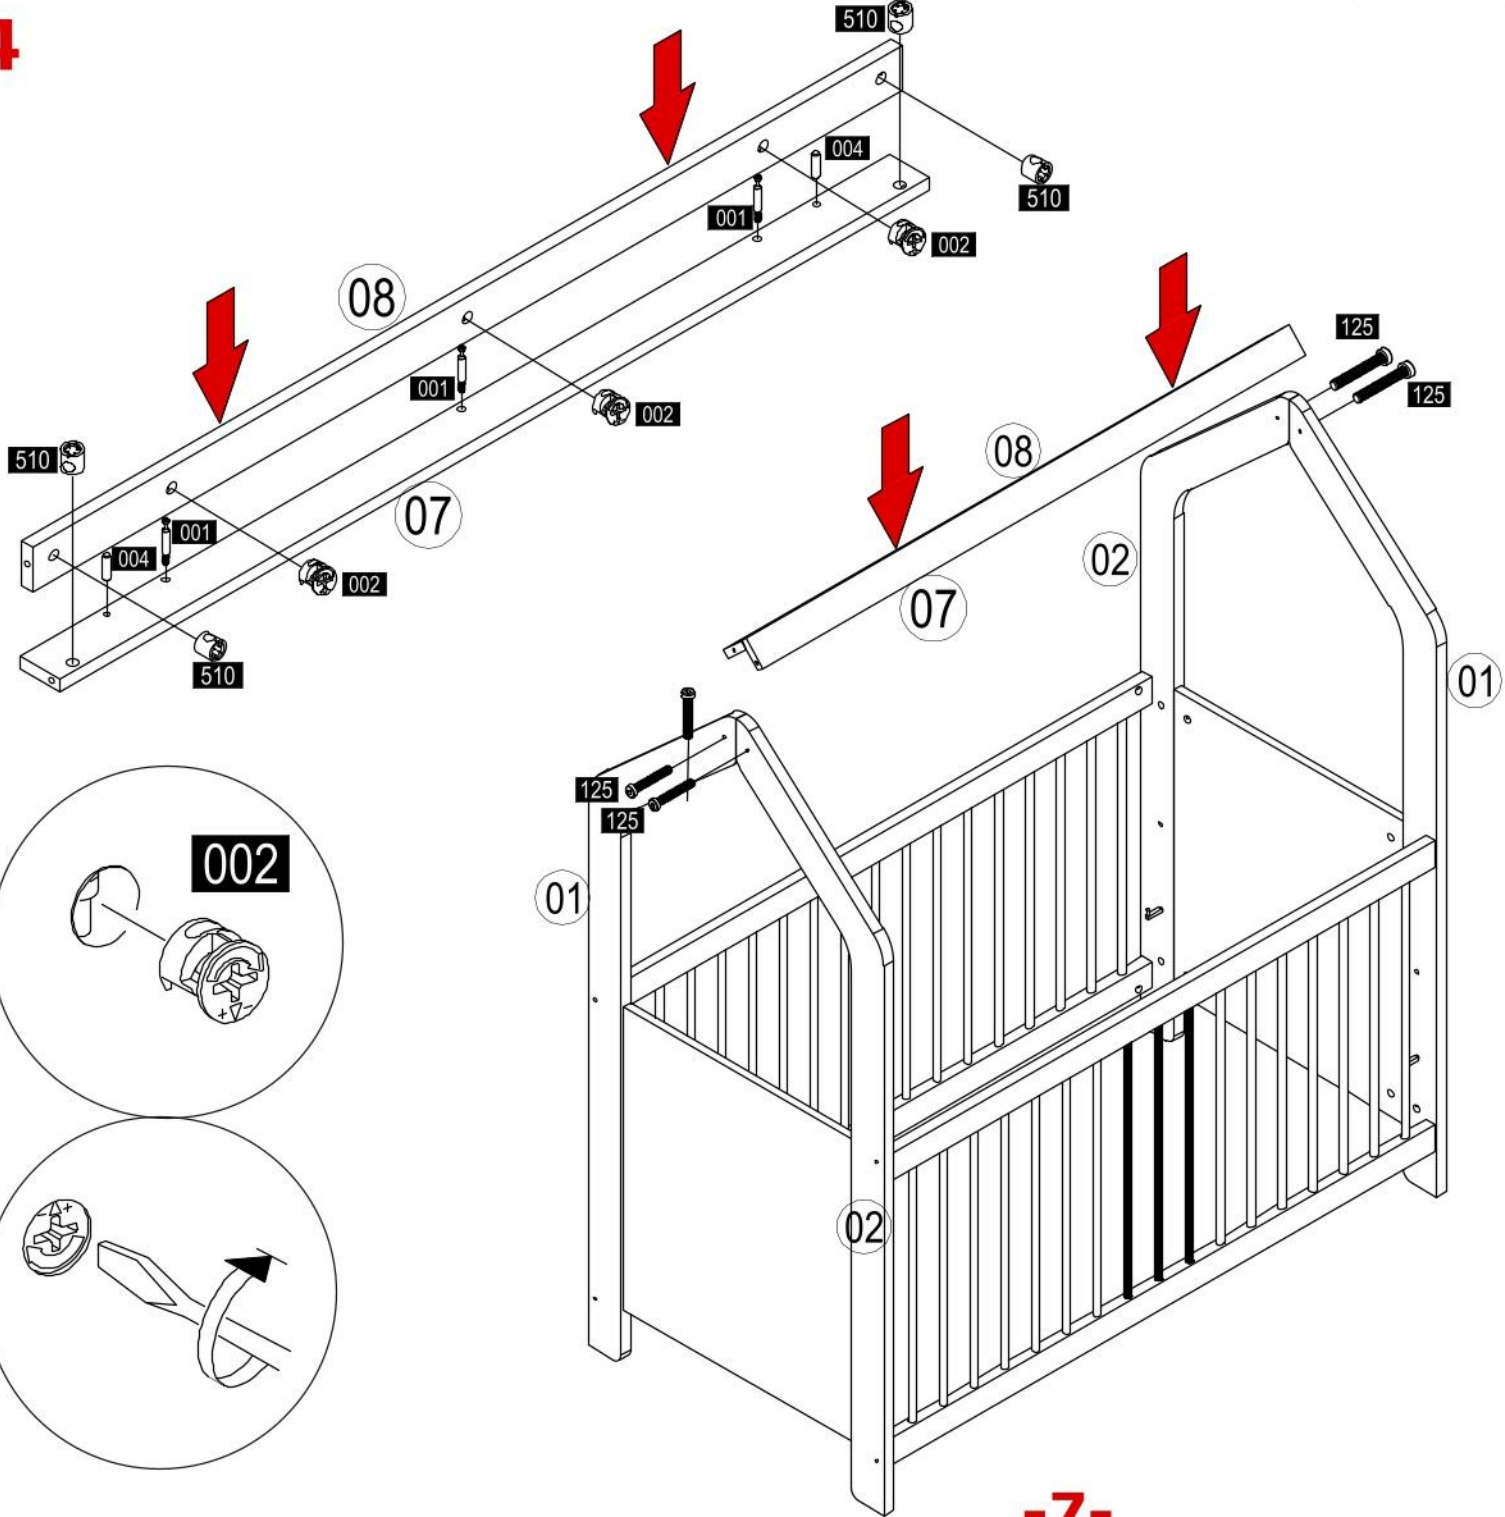

ACCESSORIE NO : 510 Ø15 METAL SİLİNDİRİK SOMUN

ACCESSORIE NO : 125 M6\*60 ALYAN VİDA

ACCESSORIE NO : 131 4mm ALYAN ANAHTAR

NO	ADET/PCS	ÖLÇÜ/DIMENSIONS	NO	ADET/PCS	ÖLÇÜ/DIMENSIONS	NO	ADET/PCS	ÖLÇÜ/DIMENSIONS
01	2	1600 x 384						
02	2	1600 x 384						
03	2	680 x 596						
04	1	1410 x 704						
05	1	1410 x 704						
06	1	586 x 15						
07	1	1410 x 64						
08	1	1410 x 64						
09	1	1403 x 700						

**1**

2

482

4x

3

<b>125</b>  8x	<b>510</b>  8x
<b>004</b>  8x	<b>131</b>  1x

4

125	510
4x	4x
001	131
3x	1x
004	002
2x	3x