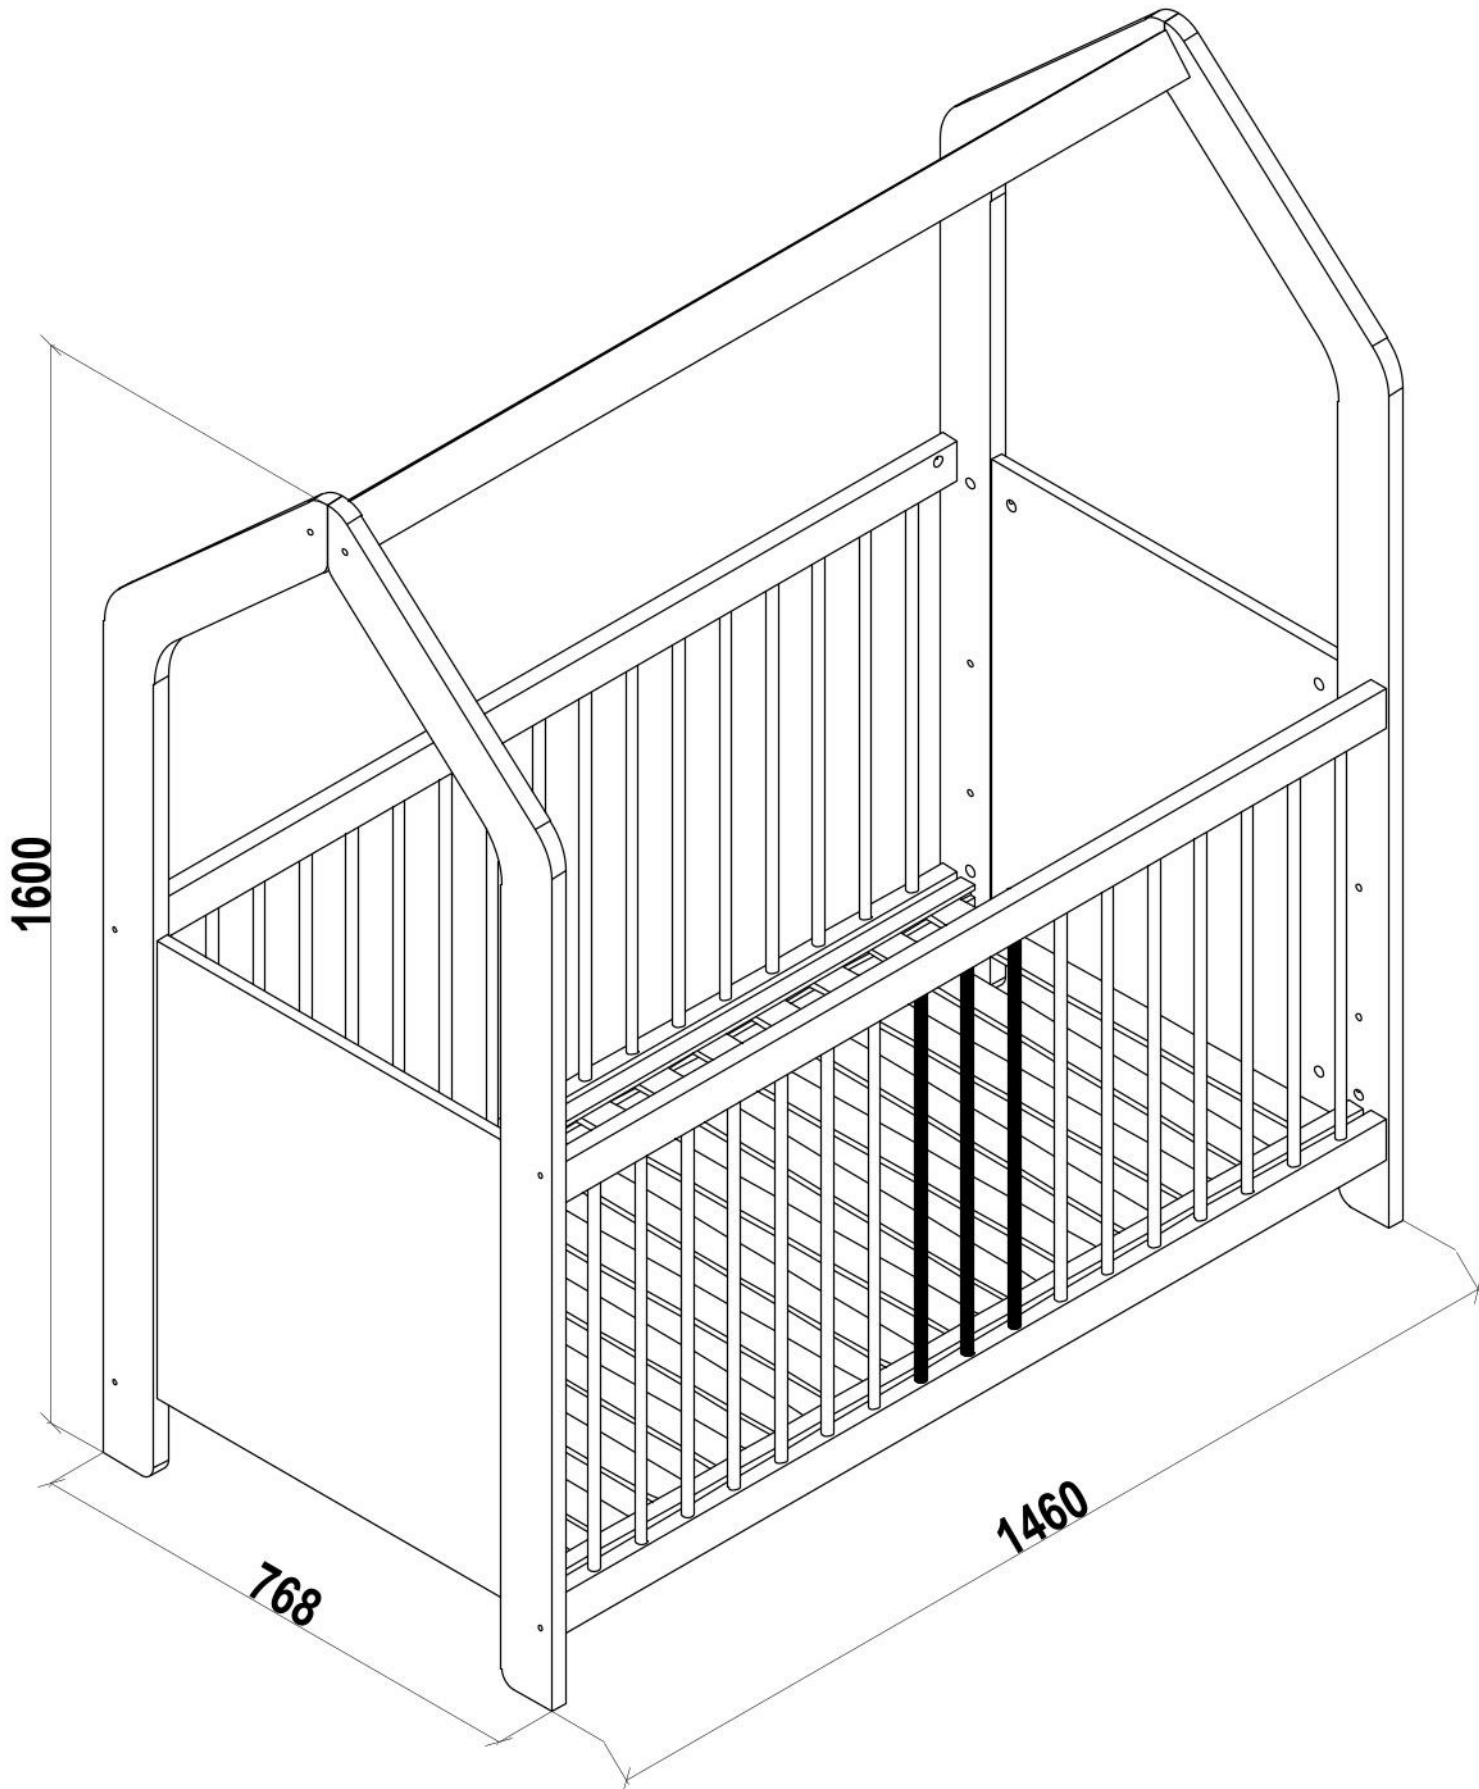

# Multifunkční postýlka 70x140 BOOM

ACCESSORIE NO : 001 MÍNIFIX MİL 6 MM  
ACCESSORIE NO : 002 TİTUS MİNIFIX GÖVDE  
ACCESSORIE NO : 041 MİNIFIX ARA MİL(68mm)  
ACCESSORIE NO : 004 Ø8x30 KAVELA  
ACCESSORIE NO : 617 TABAN BAĞLANTI DEMİRİ (H1976)

ACCESSORIE NO : 510 Ø15 METAL SİLİNDİRİK SOMUN

ACCESSORIE NO : 125 M6\*60 ALYAN VİDA

ACCESSORIE NO : 131 4mm ALYAN ANAHTAR

NO	ADET/PCS	ÖLÇÜ/DIMENSIONS	NO	ADET/PCS	ÖLÇÜ/DIMENSIONS	NO	ADET/PCS	ÖLÇÜ/DIMENSIONS
01	2	1600 x 384						
02	2	1600 x 384						
03	2	680 x 596						
04	1	1410 x 704						
05	1	1410 x 704						
06	1	586 x 15						
07	1	1410 x 64						
08	1	1410 x 64						
09	1	1403 x 700						

**1**

2

482

4x

3

<b>125</b>  8x	<b>510</b>  8x
<b>004</b>  8x	<b>131</b>  1x

4

125	510
4x	4x
001	131
3x	1x
004	002
2x	3x