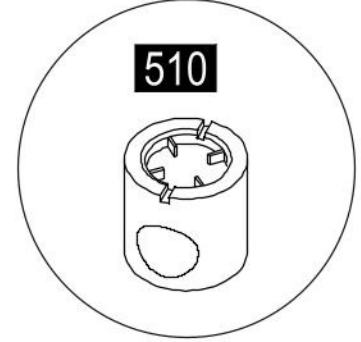

ACCESSORIE NO : 510 Ø15 METAL SİLİNDİRİK SOMUN

ACCESSORIE NO : 125 M6\*60 ALYAN VİDA

ACCESSORIE NO : 131 4mm ALYAN ANAHTAR

NO	ADET/PCS	ÖLÇÜ/DIMENSIONS	NO	ADET/PCS	ÖLÇÜ/DIMENSIONS	NO	ADET/PCS	ÖLÇÜ/DIMENSIONS
01	2	1600 x 384						
02	2	1600 x 384						
03	2	680 x 596						
04	1	1410 x 704						
05	1	1410 x 704						
06	1	586 x 15						
07	1	1410 x 64						
08	1	1410 x 64						
09	1	1403 x 700						

**1**

2

482

4x

3

<b>125</b>  8x	<b>510</b>  8x
<b>004</b>  8x	<b>131</b>  1x

4

125	510
4x	4x
001	131
3x	1x
004	002
2x	3x