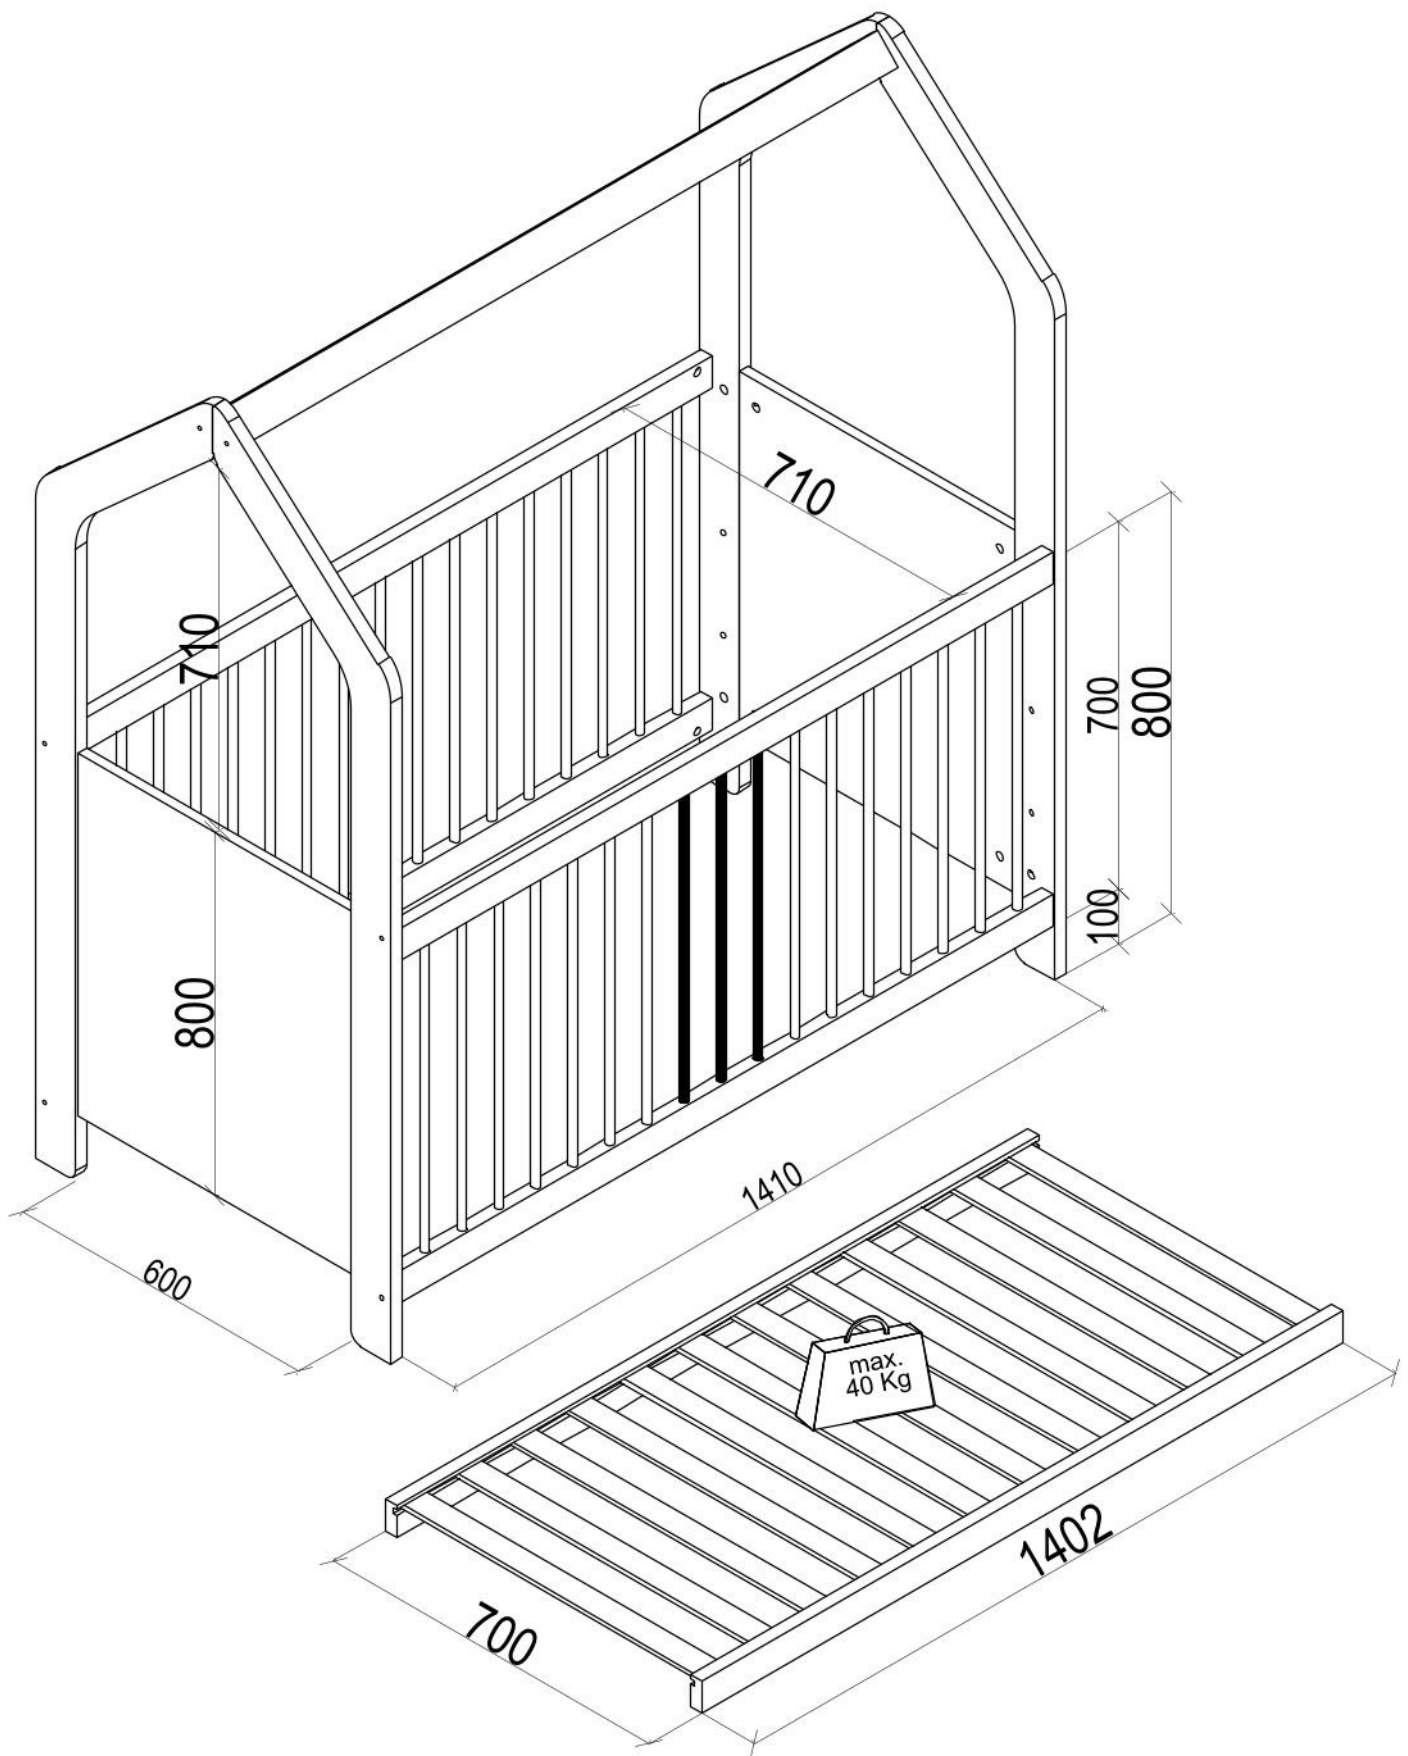

# Multifunkční postýlka 70x140 BOOM

ACCESSORIE NO : 001 MÍNIFIX MİL 6 MM  
ACCESSORIE NO : 002 TİTUS MİNIFIX GÖVDE  
ACCESSORIE NO : 041 MİNIFIX ARA MİL(68mm)  
ACCESSORIE NO : 004 Ø8x30 KAVELA  
ACCESSORIE NO : 617 TABAN BAĞLANTI DEMİRİ (H1976)

ACCESSORIE NO : 510 Ø15 METAL SİLİNDİRİK SOMUN

ACCESSORIE NO : 125 M6\*60 ALYAN VİDA

ACCESSORIE NO : 131 4mm ALYAN ANAHTAR

NO	ADET/PCS	ÖLÇÜ/DIMENSIONS	NO	ADET/PCS	ÖLÇÜ/DIMENSIONS	NO	ADET/PCS	ÖLÇÜ/DIMENSIONS
01	2	1600 x 384						
02	2	1600 x 384						
03	2	680 x 596						
04	1	1410 x 704						
05	1	1410 x 704						
06	1	586 x 15						
07	1	1410 x 64						
08	1	1410 x 64						
09	1	1403 x 700						

**1**

2

482

4x

3

<b>125</b>  8x	<b>510</b>  8x
<b>004</b>  8x	<b>131</b>  1x

4

125	510
4x	4x
001	131
3x	1x
004	002
2x	3x