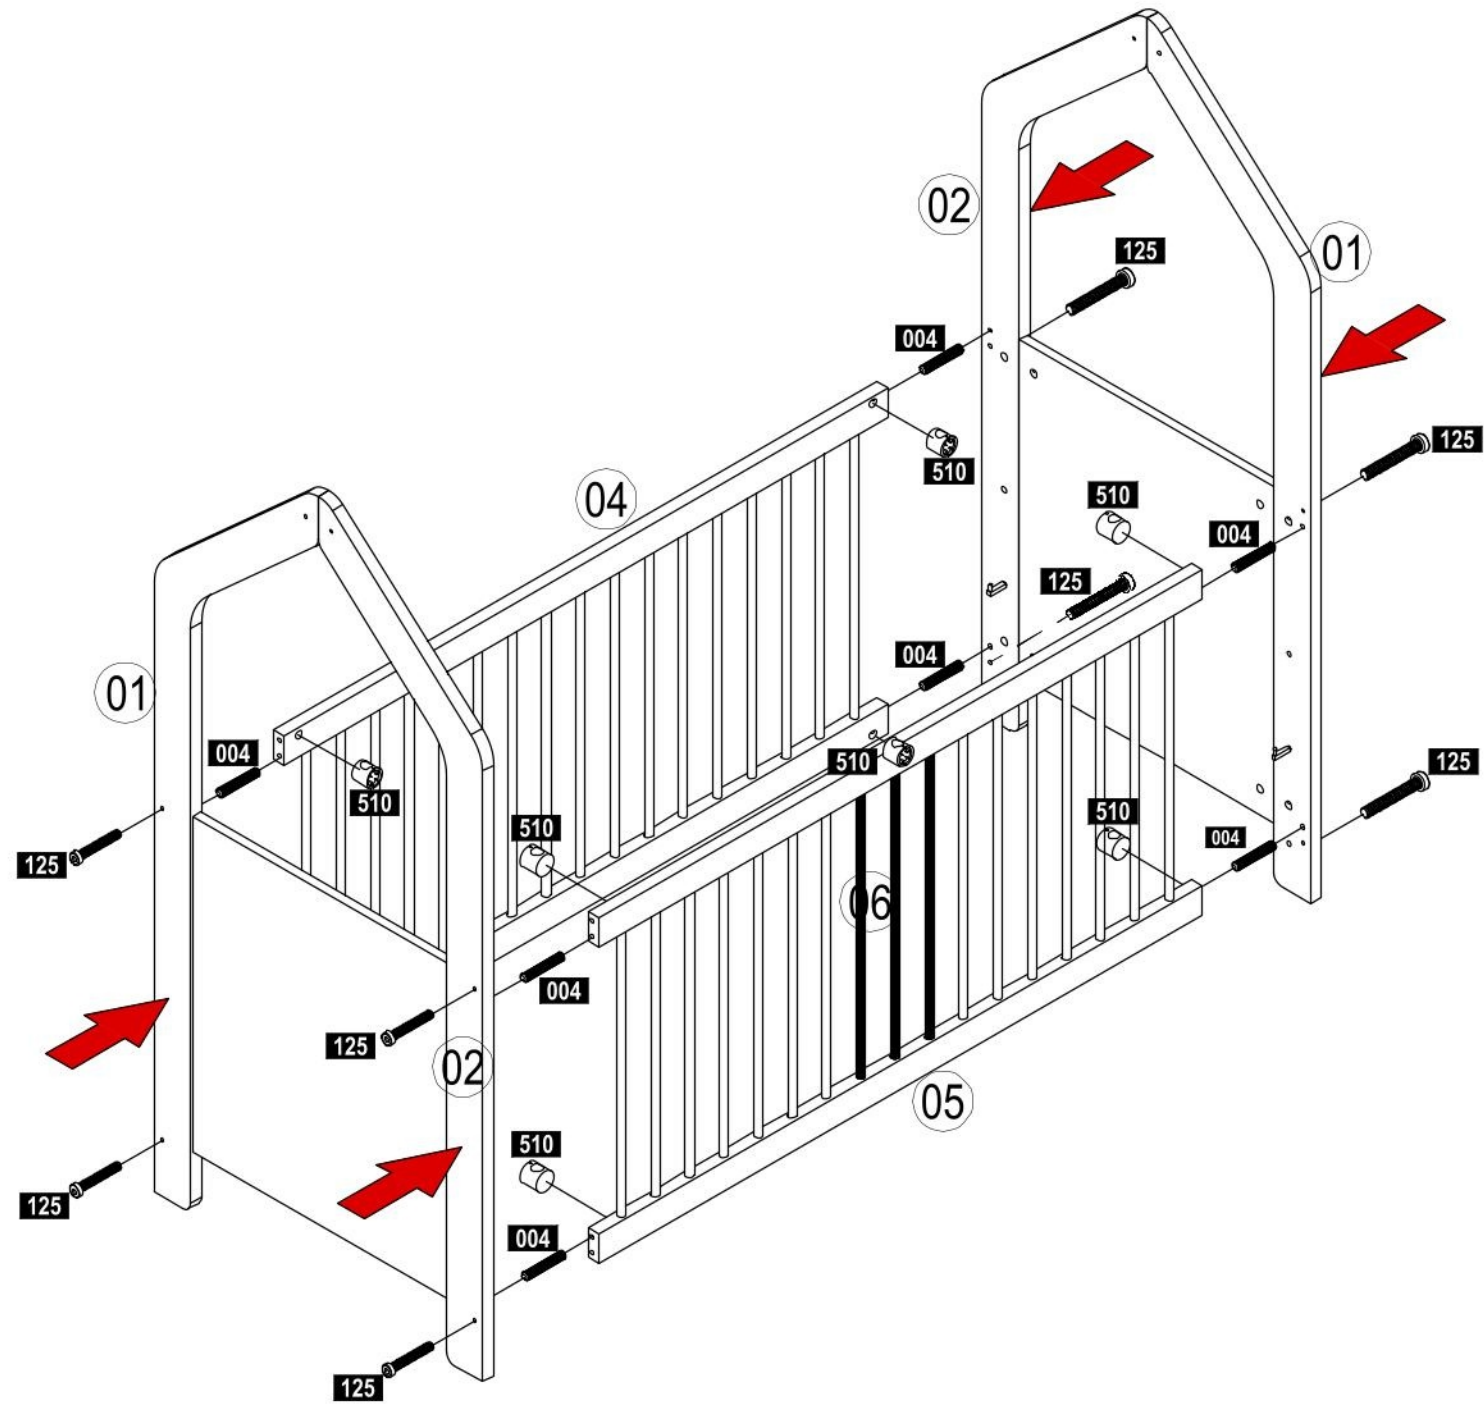

ACCESSORIE NO : 510 Ø15 METAL SİLİNDİRİK SOMUN

ACCESSORIE NO : 125 M6\*60 ALYAN VİDA

ACCESSORIE NO : 131 4mm ALYAN ANAHTAR

NO	ADET/PCS	ÖLÇÜ/DIMENSIONS	NO	ADET/PCS	ÖLÇÜ/DIMENSIONS	NO	ADET/PCS	ÖLÇÜ/DIMENSIONS
01	2	1600 x 384						
02	2	1600 x 384						
03	2	680 x 596						
04	1	1410 x 704						
05	1	1410 x 704						
06	1	586 x 15						
07	1	1410 x 64						
08	1	1410 x 64						
09	1	1403 x 700						

**1**

2

482

4x

3

<b>125</b>  8x	<b>510</b>  8x
<b>004</b>  8x	<b>131</b>  1x

4

125	510
4x	4x
001	131
3x	1x
004	002
2x	3x