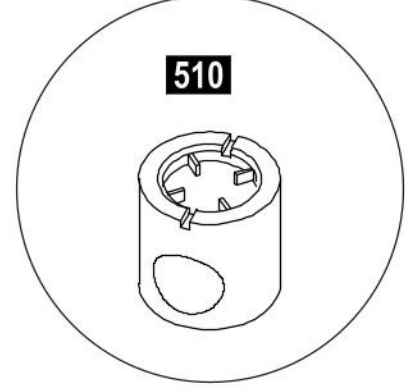

ACCESSORIE NO : 510 Ø15 METAL SİLİNDİRİK SOMUN

ACCESSORIE NO : 125 M6\*60 ALYAN VİDA

ACCESSORIE NO : 131 4mm ALYAN ANAHTAR

NO	ADET/PCS	ÖLÇÜ/DIMENSIONS	NO	ADET/PCS	ÖLÇÜ/DIMENSIONS	NO	ADET/PCS	ÖLÇÜ/DIMENSIONS
01	2	1600 x 384						
02	2	1600 x 384						
03	2	680 x 596						
04	1	1410 x 704						
05	1	1410 x 704						
06	1	586 x 15						
07	1	1410 x 64						
08	1	1410 x 64						
09	1	1403 x 700						

**1**

2

482

4x

3

<b>125</b>  8x	<b>510</b>  8x
<b>004</b>  8x	<b>131</b>  1x

4

125	510
4x	4x
001	131
3x	1x
004	002
2x	3x