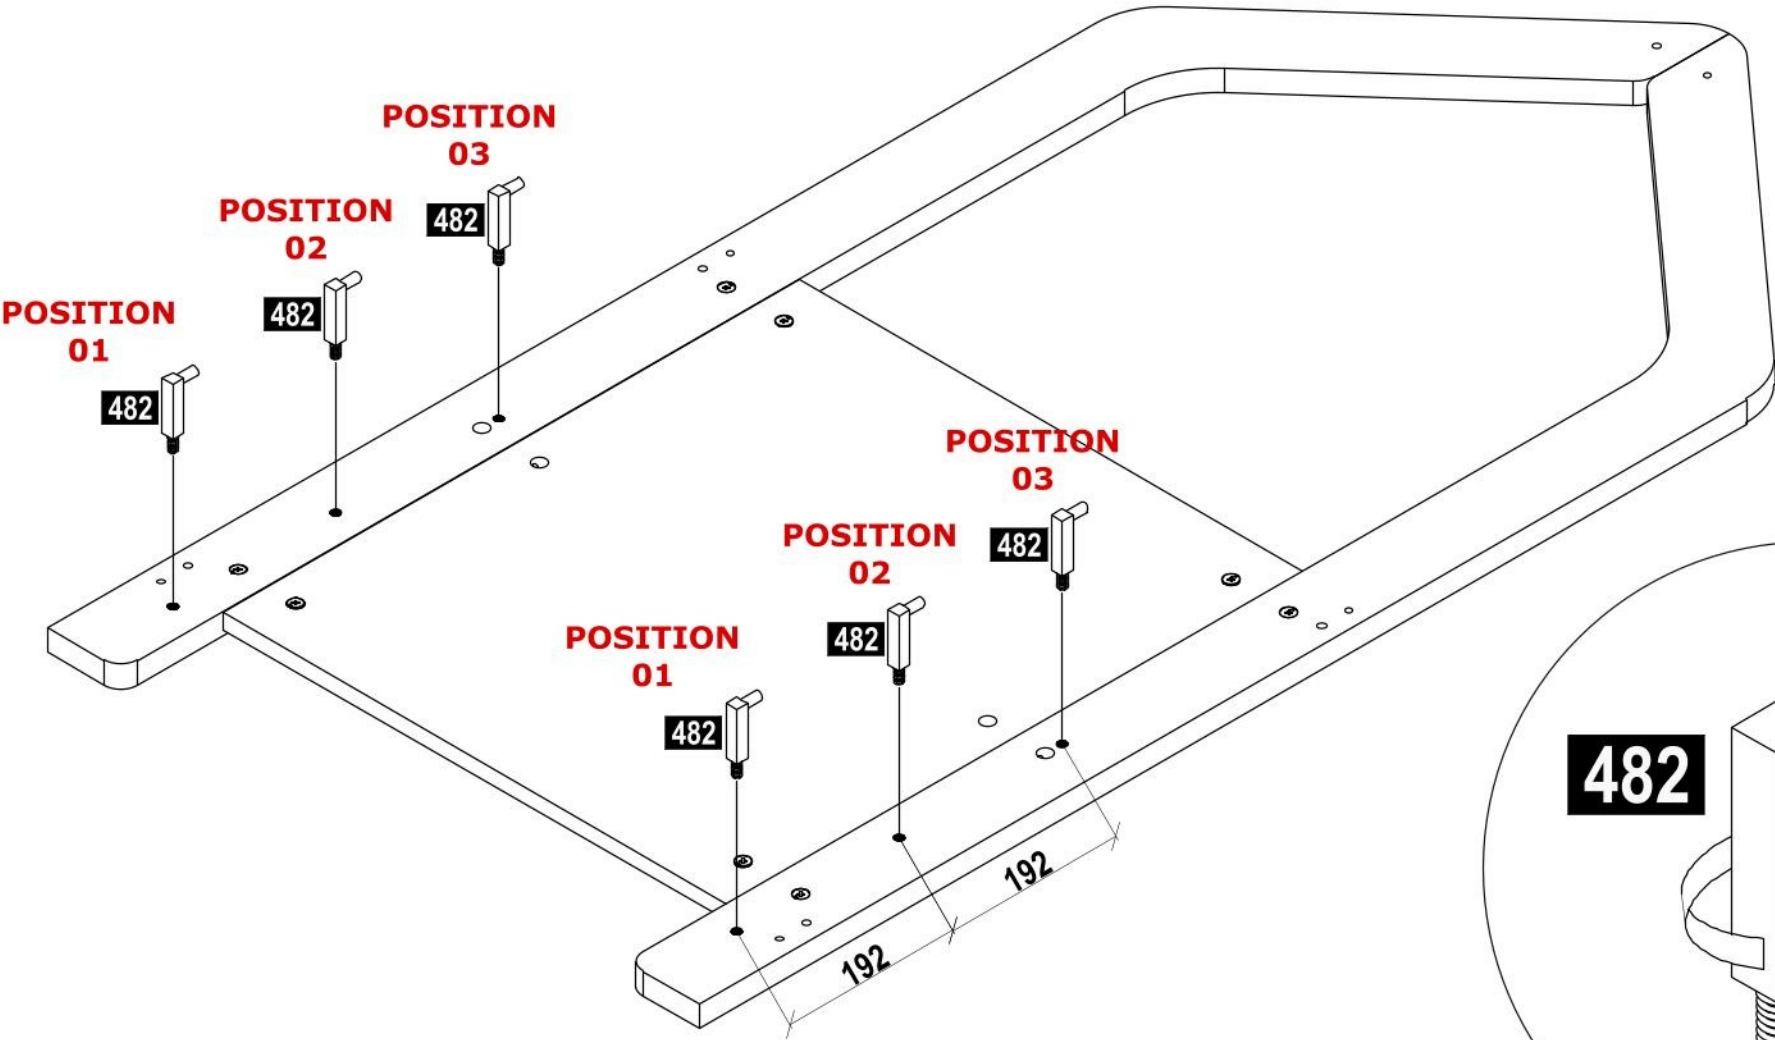

ACCESSORIE NO : 510 Ø15 METAL SİLİNDİRİK SOMUN

ACCESSORIE NO : 125 M6\*60 ALYAN VİDA

ACCESSORIE NO : 131 4mm ALYAN ANAHTAR

NO	ADET/PCS	ÖLÇÜ/DIMENSIONS	NO	ADET/PCS	ÖLÇÜ/DIMENSIONS	NO	ADET/PCS	ÖLÇÜ/DIMENSIONS
01	2	1600 x 384						
02	2	1600 x 384						
03	2	680 x 596						
04	1	1410 x 704						
05	1	1410 x 704						
06	1	586 x 15						
07	1	1410 x 64						
08	1	1410 x 64						
09	1	1403 x 700						

**1**

2

482

4x

3

<b>125</b>  8x	<b>510</b>  8x
<b>004</b>  8x	<b>131</b>  1x

4

125	510
4x	4x
001	131
3x	1x
004	002
2x	3x