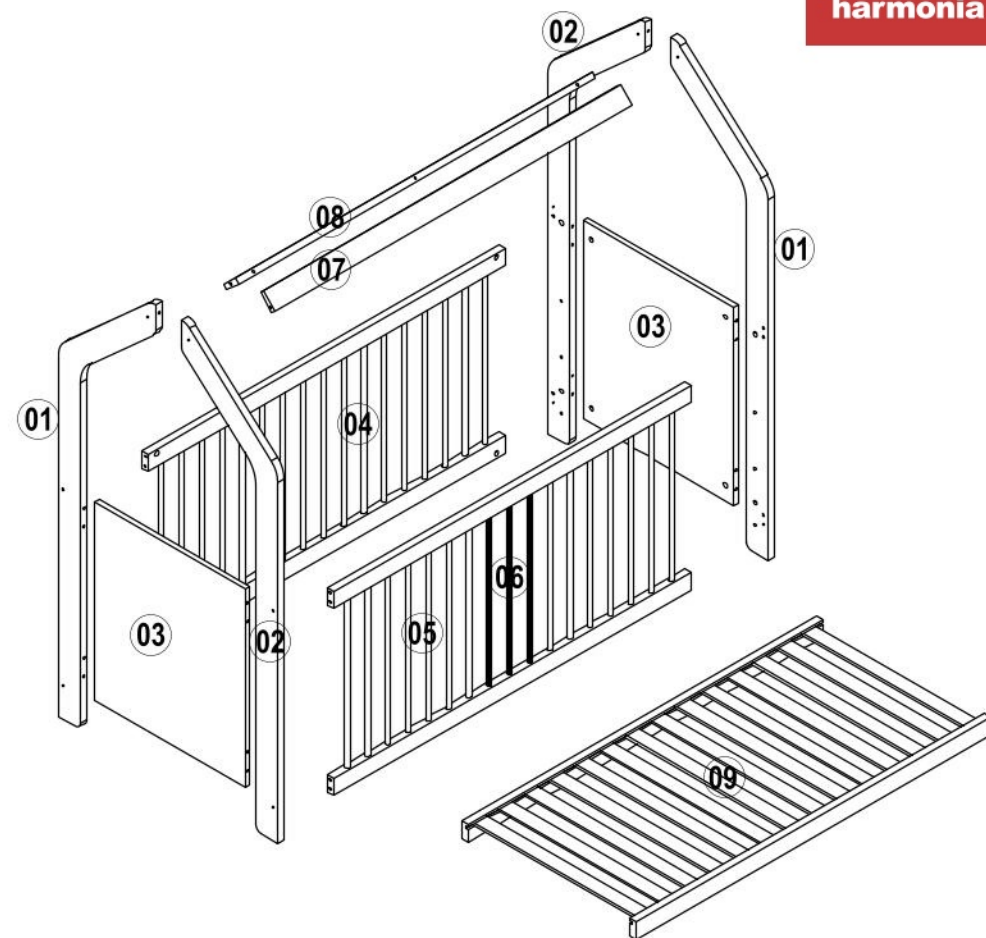

# Multifunkční postýlka 70x140 BOOM

ACCESSORIE NO : 001 MÍNIFIX MİL 6 MM  
ACCESSORIE NO : 002 TİTUS MİNIFIX GÖVDE  
ACCESSORIE NO : 041 MİNIFIX ARA MİL(68mm)  
ACCESSORIE NO : 004 Ø8x30 KAVELA  
ACCESSORIE NO : 617 TABAN BAĞLANTI DEMİRİ (H1976)

ACCESSORIE NO : 510 Ø15 METAL SİLİNDİRİK SOMUN

ACCESSORIE NO : 125 M6\*60 ALYAN VİDA

ACCESSORIE NO : 131 4mm ALYAN ANAHTAR

NO	ADET/PCS	ÖLÇÜ/DIMENSIONS	NO	ADET/PCS	ÖLÇÜ/DIMENSIONS	NO	ADET/PCS	ÖLÇÜ/DIMENSIONS
01	2	1600 x 384						
02	2	1600 x 384						
03	2	680 x 596						
04	1	1410 x 704						
05	1	1410 x 704						
06	1	586 x 15						
07	1	1410 x 64						
08	1	1410 x 64						
09	1	1403 x 700						