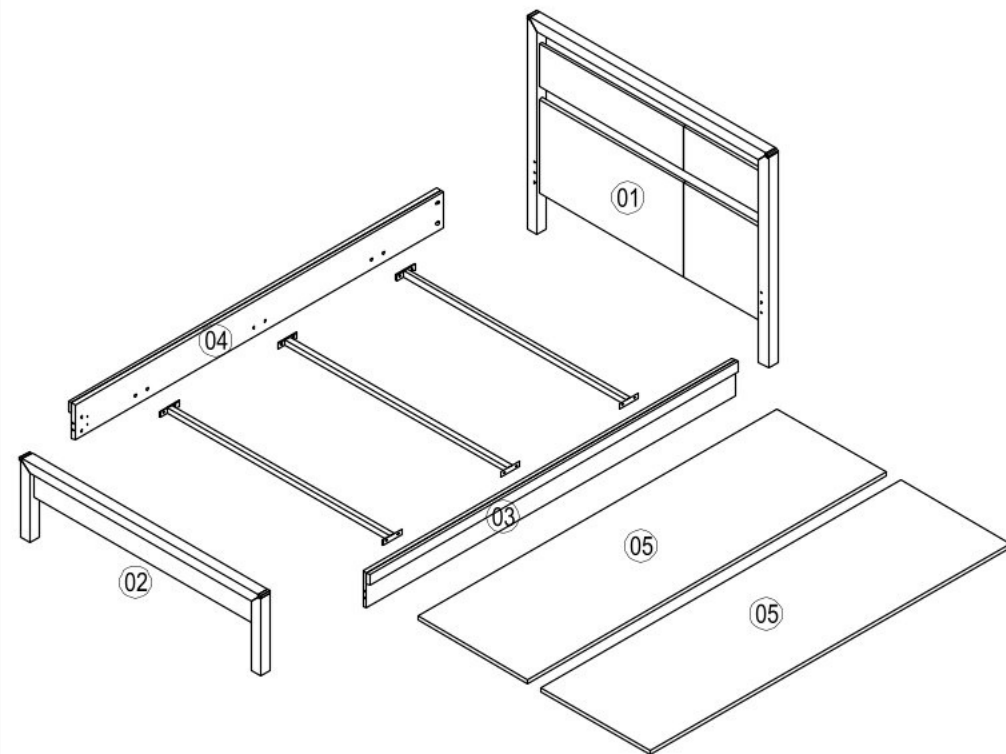

Studentská postel 100x200 ARTOS

ACCESSORIE NO : 555 KÖŞE SACI  2 ADET	ACCESSORIE NO : 092 4*18 MM S. VİDASI  8 ADET	ACCESSORIE NO : 004 Ø8x30 KAVELA  6 ADET	ACCESSORIE NO : 114 M6*15 YSB VİDA  20 ADET	ACCESSORIE NO : 463 1010'LUK MANNESMAN  3 ADET
---	---	--	---	---

		ACCESSORIE NO : 131 4mm ALYAN ANAHTAR  1 ADET	ACCESSORIE NO : 510 Ø15 METAL SİLİNDİRİK SOMUN  4 ADET	ACCESSORIE NO : 556 M6*90 ALYAN VİDA  4 ADET
--	--	---	--	---

--	--	--	--	--

--	--	--	--	--

--	--	--	--	--

NO	ADET/PCS	ÖLÇÜ/DIMENSIONS	NO	ADET/PCS	ÖLÇÜ/DIMENSIONS	NO	ADET/PCS	ÖLÇÜ/DIMENSIONS
1	1	1104 X 999						
2	1	1104 X 375						
3	1	2000 X 168						
4	1	2014 X 168						
5	2	1950 X 495						

INSTALLATION STEPS