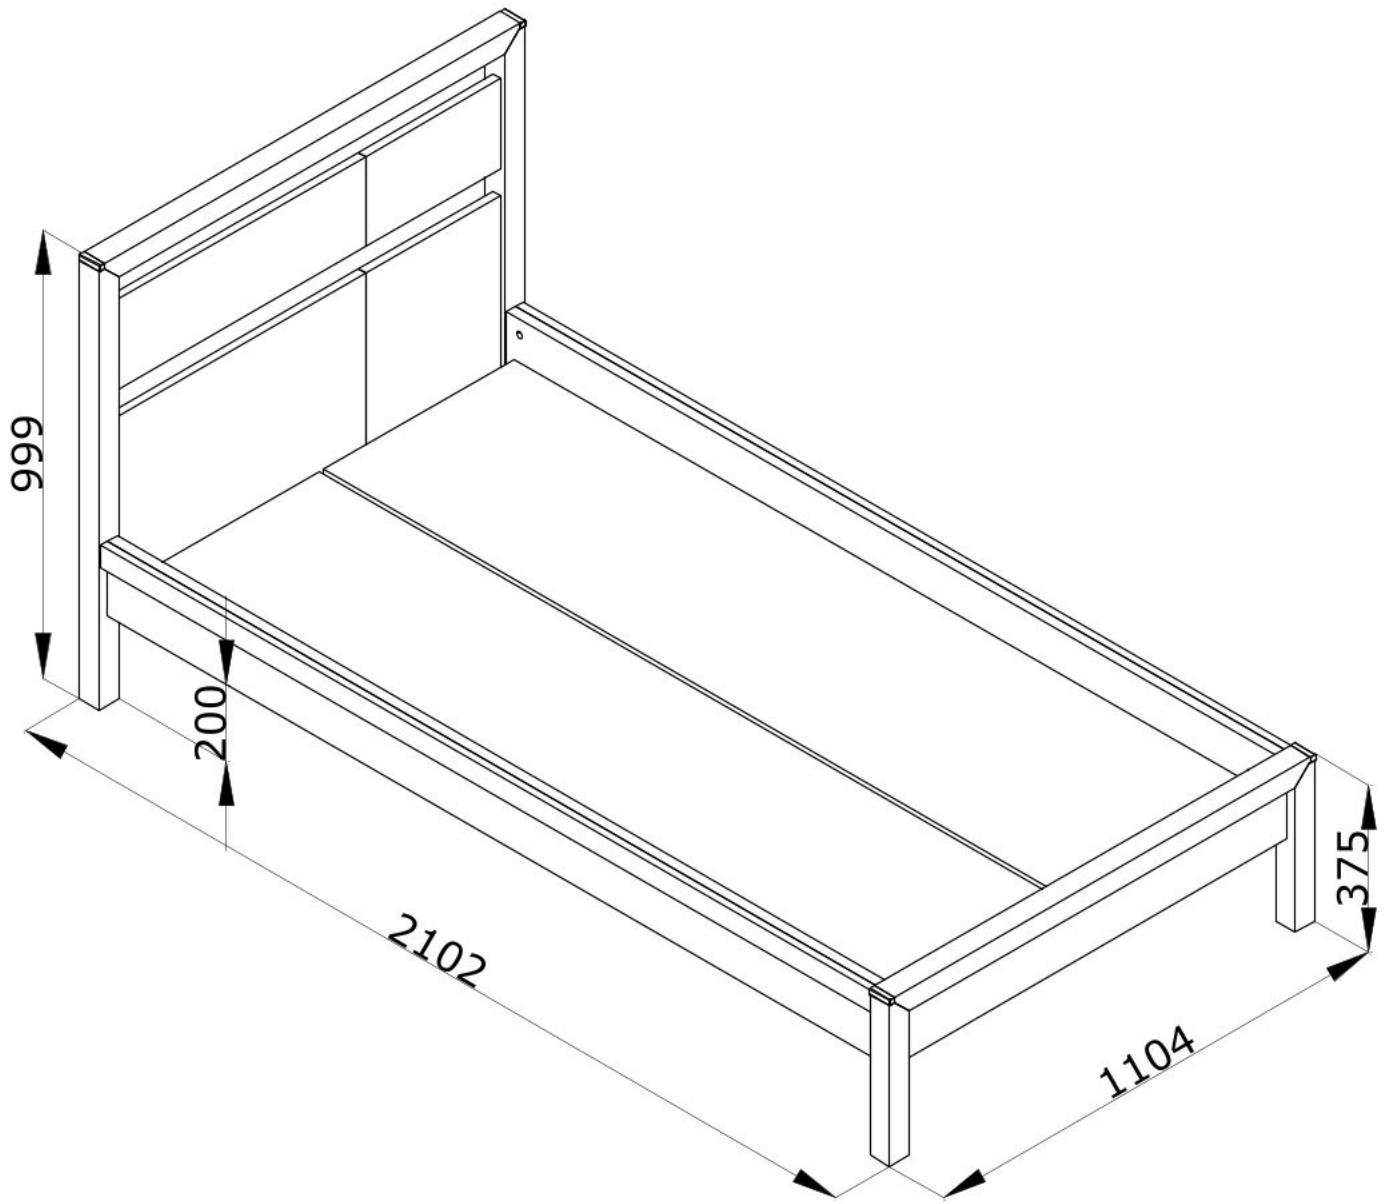

Studentská postel 100x200 ARTOS

ACCESSORIE NO : 555 KÖŞE SACI  2 ADET	ACCESSORIE NO : 092 4*18 MM S. VİDASI  8 ADET	ACCESSORIE NO : 004 Ø8x30 KAVELA  6 ADET	ACCESSORIE NO : 114 M6*15 YSB VİDA  20 ADET	ACCESSORIE NO : 463 1010'LUK MANNESMAN  3 ADET
---	---	--	---	---

NO	ADET/PCS	ÖLÇÜ/DIMENSIONS	NO	ADET/PCS	ÖLÇÜ/DIMENSIONS	NO	ADET/PCS	ÖLÇÜ/DIMENSIONS
1	1	1104 X 999						
2	1	1104 X 375						
3	1	2000 X 168						
4	1	2014 X 168						
5	2	1950 X 495						

INSTALLATION STEPS