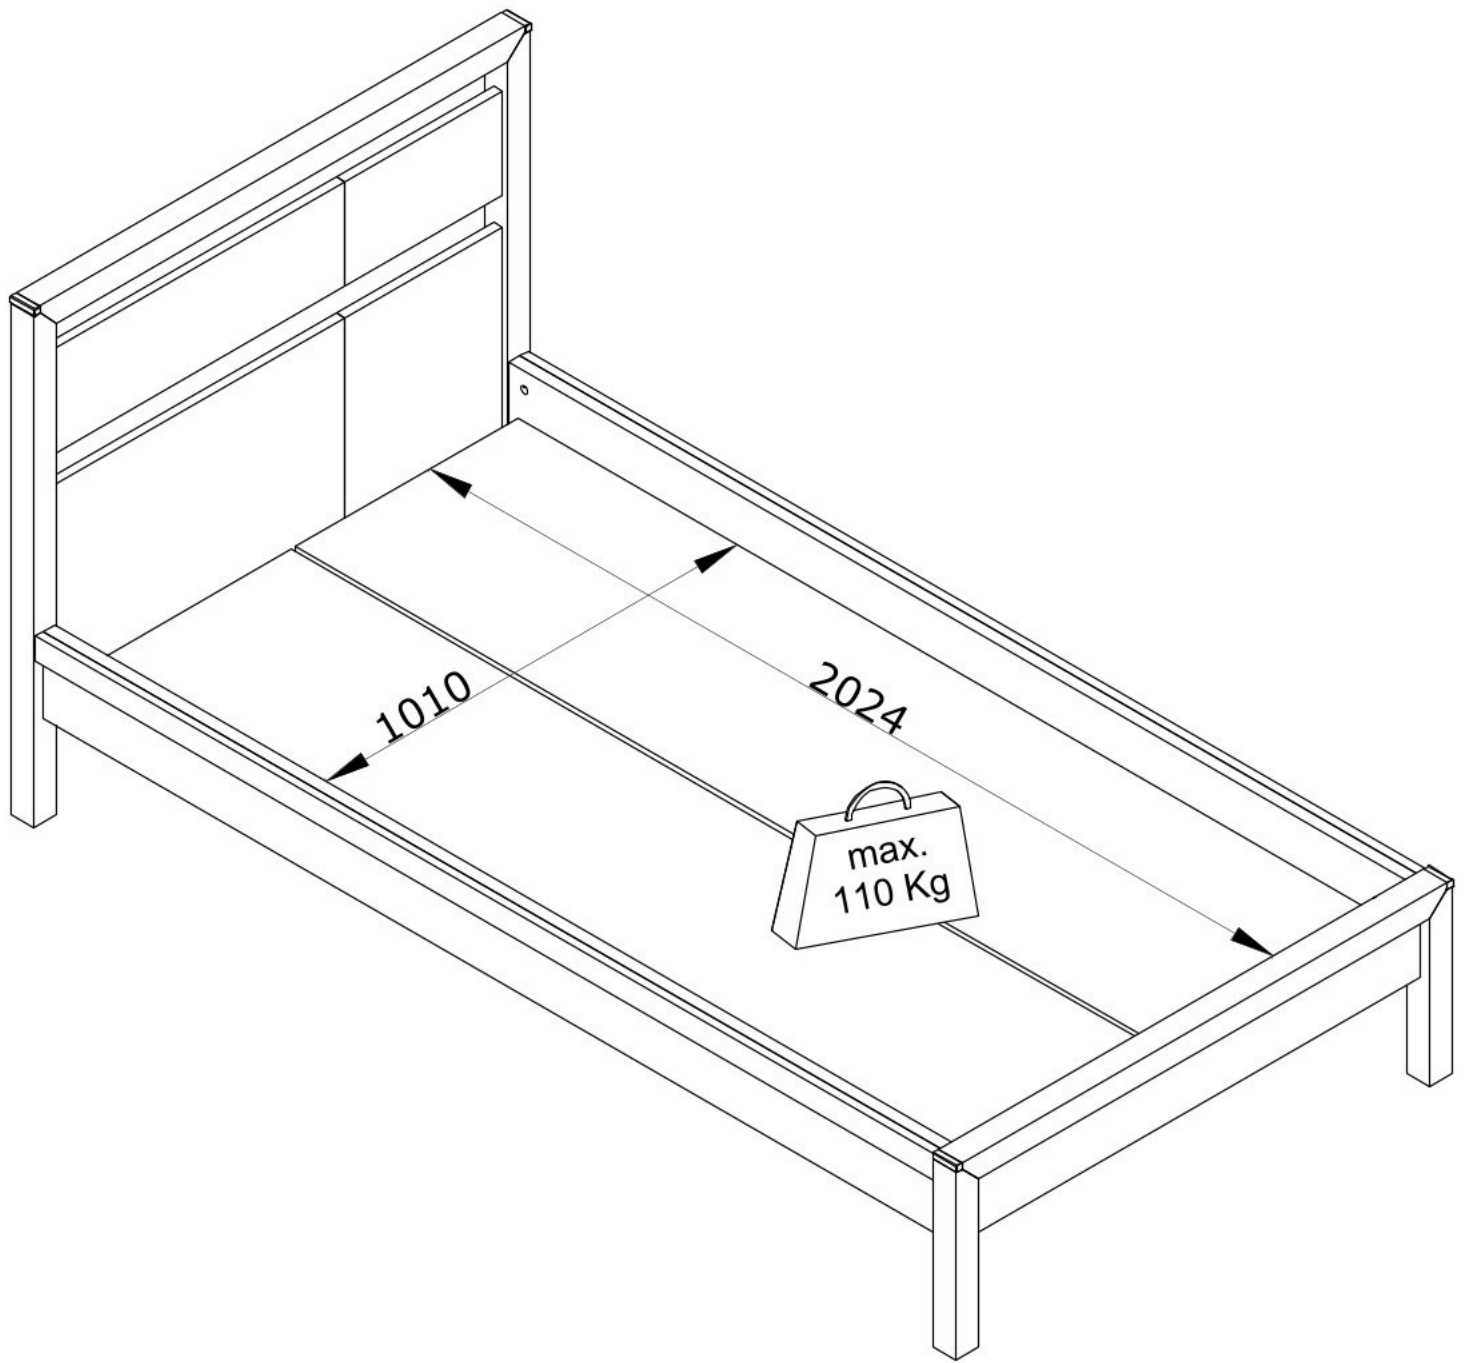

Studentská postel 100x200 ARTOS

ACCESSORIE NO : 555 KÖŞE SACI  2 ADET	ACCESSORIE NO : 092 4*18 MM S. VİDASI  8 ADET	ACCESSORIE NO : 004 Ø8x30 KAVELA  6 ADET	ACCESSORIE NO : 114 M6*15 YSB VİDA  20 ADET	ACCESSORIE NO : 463 1010'LUK MANNESMAN  3 ADET
---	---	--	---	---

NO	ADET/PCS	ÖLÇÜ/DIMENSIONS	NO	ADET/PCS	ÖLÇÜ/DIMENSIONS	NO	ADET/PCS	ÖLÇÜ/DIMENSIONS
1	1	1104 X 999						
2	1	1104 X 375						
3	1	2000 X 168						
4	1	2014 X 168						
5	2	1950 X 495						

INSTALLATION STEPS