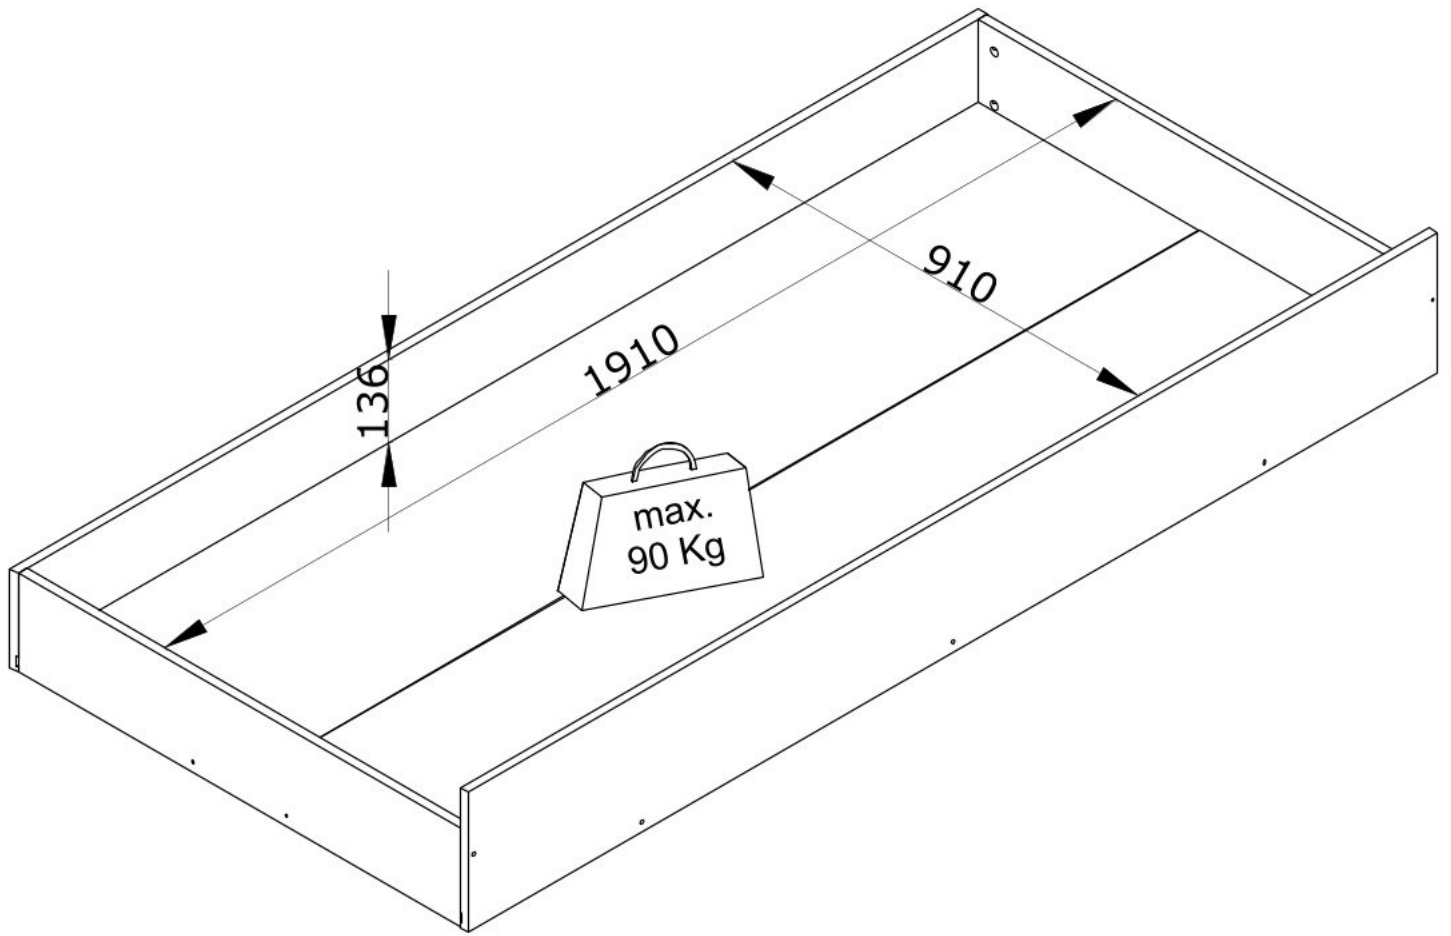

# Zásuvka pod postel ARTOS

<p>ACCESSORIE NO : 002 TITUS MÍNIFIX GÖVDE</p> <p>15 ADET</p>	<p>ACCESSORIE NO : 317 10'LUK MÍNIFIX MİL</p> <p>6 ADET</p>	<p>ACCESSORIE NO : 092 4*18 MM S. VİDASI</p> <p>12 ADET</p>	<p>ACCESSORIE NO : 075 KÜÇÜK TEKER</p> <p>6 ADET</p>	<p>ACCESSORIE NO : 020 MÍNIFIX TAPA</p> <p>8 ADET</p>
<p>ACCESSORIE NO : 097 4*45 S. VİDASI</p> <p>4 ADET</p>	<p>ACCESSORIE NO : 271 TEK TARAF LI MÍNIFIX MİL</p> <p>9 ADET</p>			

NO	ADET/PCS	ÖLÇÜ/DIMENSIONS	NO	ADET/PCS	ÖLÇÜ/DIMENSIONS	NO	ADET/PCS	ÖLÇÜ/DIMENSIONS
1	2	910 X 164						
2	1	1994 X 192						
3	1	1948 X 164						
4	1	1915 X 457						
5	1	1915 X 457						