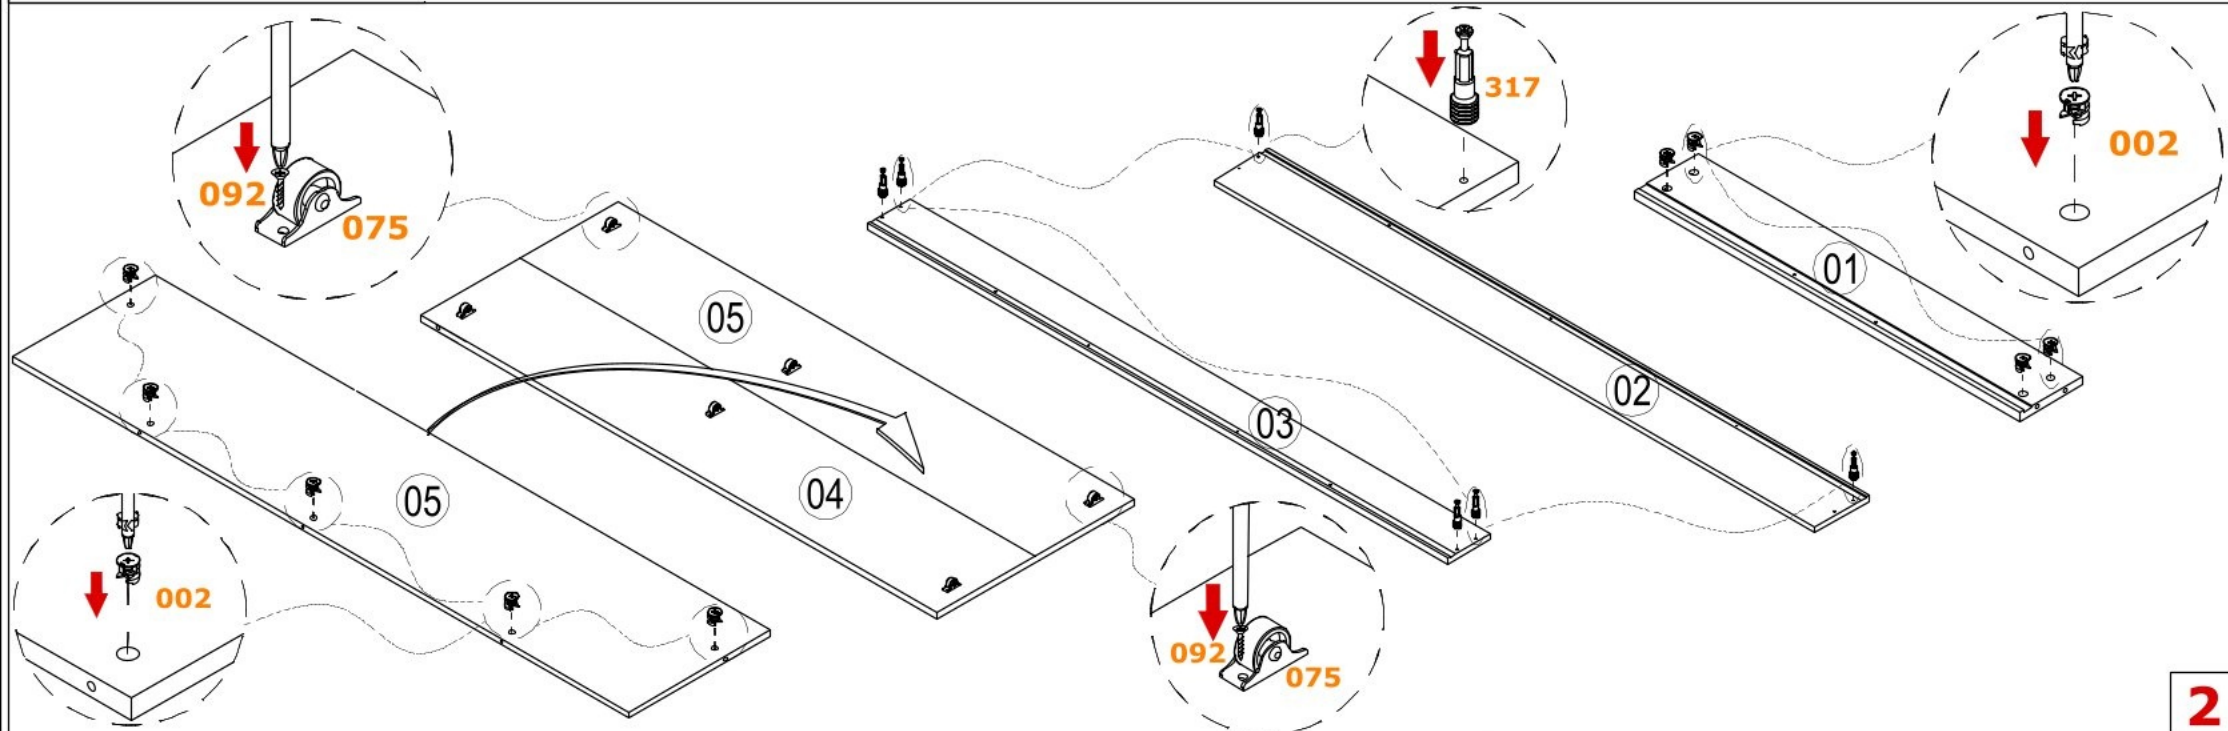

# Zásuvka pod postel ARTOS

<p>ACCESSORIE NO : 002 TITUS MÍNIFIX GÖVDE</p> <p>15 ADET</p>	<p>ACCESSORIE NO : 317 10'LUK MÍNIFIX MİL</p> <p>6 ADET</p>	<p>ACCESSORIE NO : 092 4*18 MM S. VİDASI</p> <p>12 ADET</p>	<p>ACCESSORIE NO : 075 KÜÇÜK TEKER</p> <p>6 ADET</p>	<p>ACCESSORIE NO : 020 MÍNIFIX TAPA</p> <p>8 ADET</p>
<p>ACCESSORIE NO : 097 4*45 S. VİDASI</p> <p>4 ADET</p>	<p>ACCESSORIE NO : 271 TEK TARAF LI MÍNIFIX MİL</p> <p>9 ADET</p>			

NO	ADET/PCS	ÖLÇÜ/DIMENSIONS	NO	ADET/PCS	ÖLÇÜ/DIMENSIONS	NO	ADET/PCS	ÖLÇÜ/DIMENSIONS
1	2	910 X 164						
2	1	1994 X 192						
3	1	1948 X 164						
4	1	1915 X 457						
5	1	1915 X 457						

# INSTALLATION STEPS

2

2

3

4