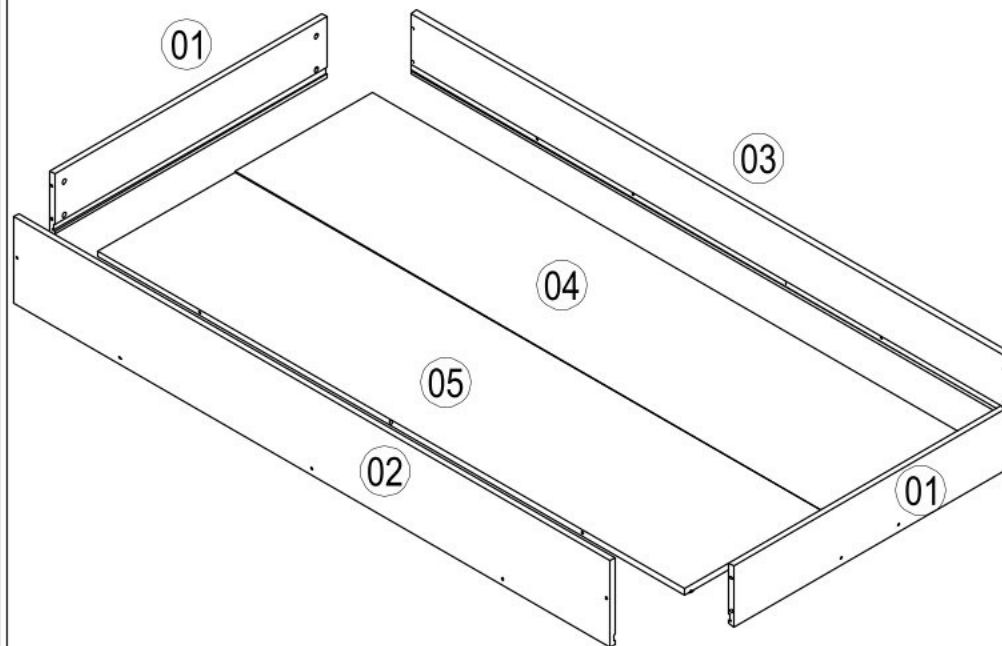

# Zásuvka pod postel ARTOS

<p>ACCESSORIE NO : 002 TITUS MÍNIFIX GÖVDE</p> <p>15 ADET</p>	<p>ACCESSORIE NO : 317 10'LUK MÍNIFIX MİL</p> <p>6 ADET</p>	<p>ACCESSORIE NO : 092 4*18 MM S. VİDASI</p> <p>12 ADET</p>	<p>ACCESSORIE NO : 075 KÜÇÜK TEKER</p> <p>6 ADET</p>	<p>ACCESSORIE NO : 020 MÍNIFIX TAPA</p> <p>8 ADET</p>
<p>ACCESSORIE NO : 097 4*45 S. VİDASI</p> <p>4 ADET</p>	<p>ACCESSORIE NO : 271 TEK TARAF LI MÍNIFIX MİL</p> <p>9 ADET</p>			

NO	ADET/PCS	ÖLÇÜ/DIMENSIONS	NO	ADET/PCS	ÖLÇÜ/DIMENSIONS	NO	ADET/PCS	ÖLÇÜ/DIMENSIONS
1	2	910 X 164						
2	1	1994 X 192						
3	1	1948 X 164						
4	1	1915 X 457						
5	1	1915 X 457						