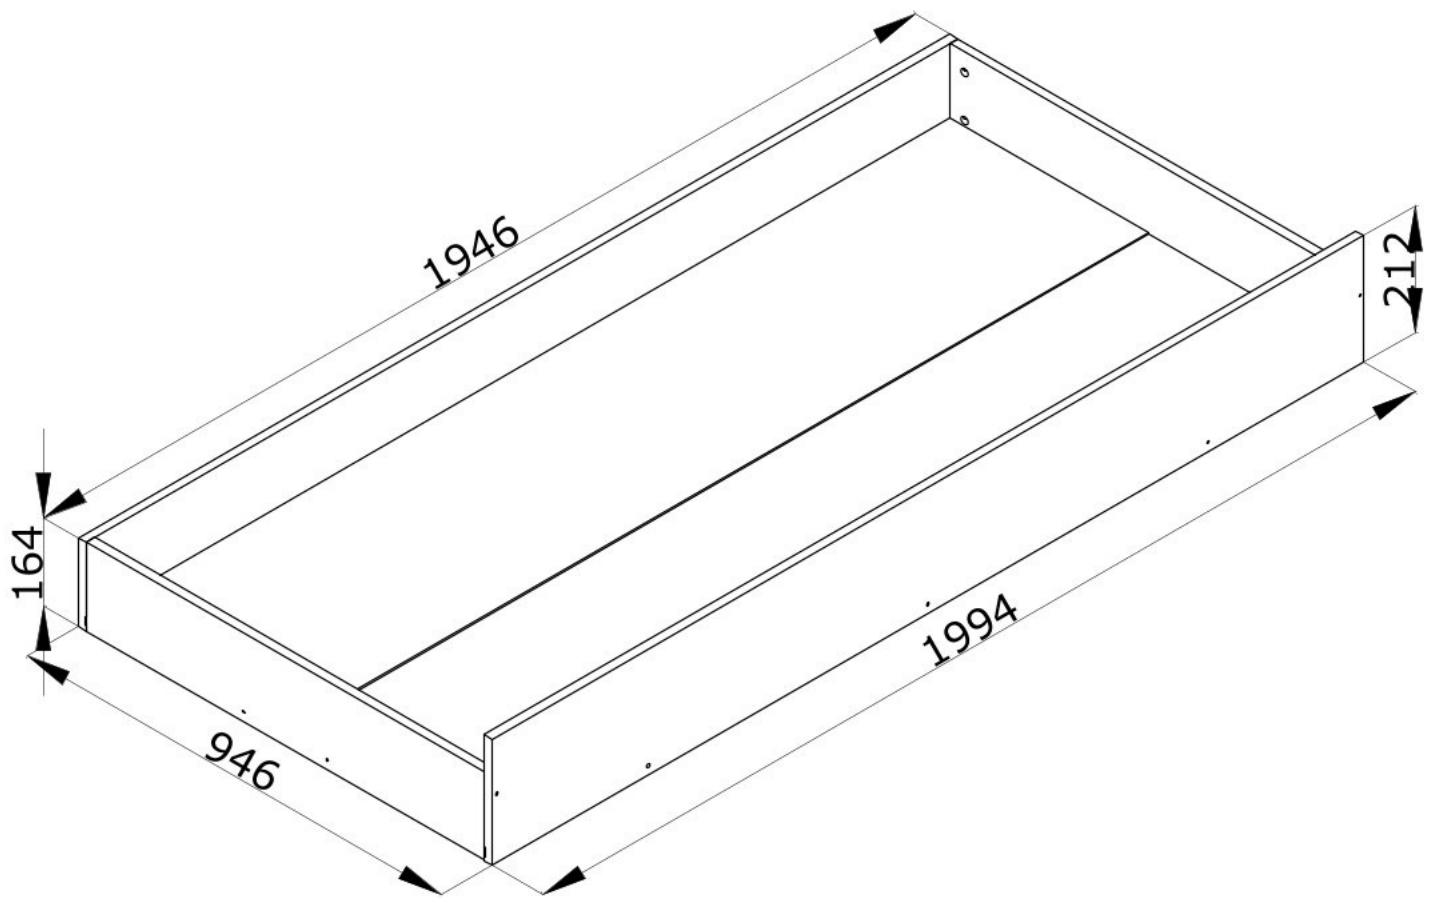

# Zásuvka pod postel ARTOS

<p>ACCESSORIE NO : 002 TITUS MÍNIFIX GÖVDE</p> <p>15 ADET</p>	<p>ACCESSORIE NO : 317 10'LUK MÍNIFIX MİL</p> <p>6 ADET</p>	<p>ACCESSORIE NO : 092 4*18 MM S. VİDASI</p> <p>12 ADET</p>	<p>ACCESSORIE NO : 075 KÜÇÜK TEKER</p> <p>6 ADET</p>	<p>ACCESSORIE NO : 020 MÍNIFIX TAPA</p> <p>8 ADET</p>
<p>ACCESSORIE NO : 097 4*45 S. VİDASI</p> <p>4 ADET</p>	<p>ACCESSORIE NO : 271 TEK TARAF LI MÍNIFIX MİL</p> <p>9 ADET</p>			

NO	ADET/PCS	ÖLÇÜ/DIMENSIONS	NO	ADET/PCS	ÖLÇÜ/DIMENSIONS	NO	ADET/PCS	ÖLÇÜ/DIMENSIONS
1	2	910 X 164						
2	1	1994 X 192						
3	1	1948 X 164						
4	1	1915 X 457						
5	1	1915 X 457						