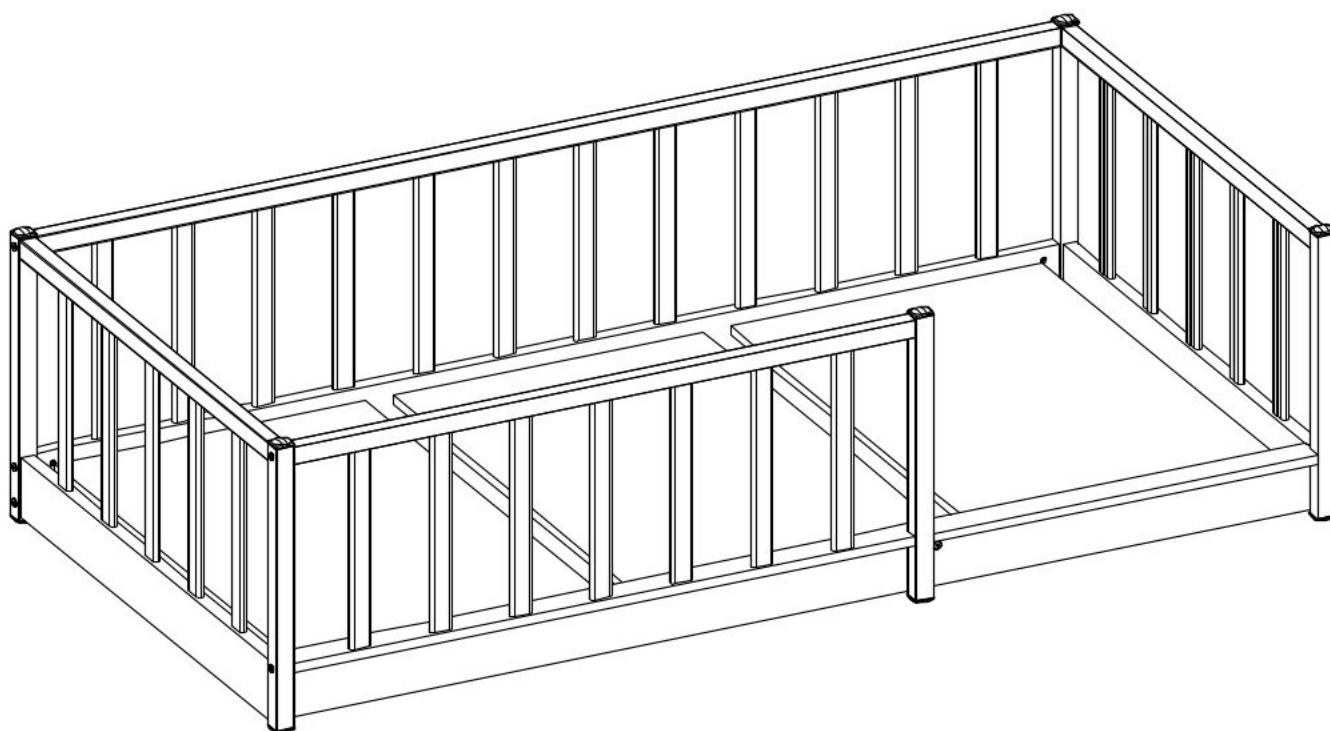

# Dětská postel 90x190cm CODY

GARANTİ BELGESİ VE  
KULLANMA KILAVUZU

WARRANTY CERTIFICATE  
AND USER MANUAL

M6X70  
13.03.01.062 x 9

M6X55  
13.03.01.039 x 2

Ø8  
13.01.01.111 x 2

13.01.01.248 x 12

M6X13  
13.03.01.021 x 24

13.07.01.108 x 2

13.07.01.296 x 2

13.07.01.016 x 1

1/2

18.30.1319.019 x 1

18.30.1319.020 x 1

2/2

18.30.1319.016 x 1