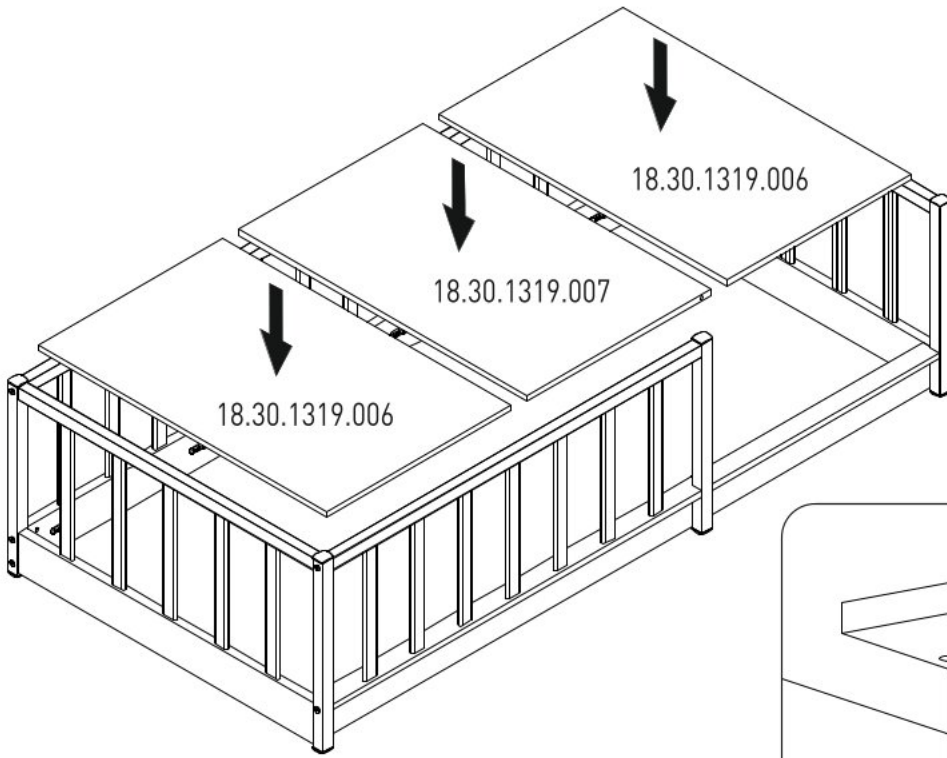

# Dětská postel 90x190cm CODY

GARANTİ BELGESİ VE  
KULLANMA KILAVUZU

WARRANTY CERTIFICATE  
AND USER MANUAL

M6X70  
13.03.01.062 x 9

M6X55  
13.03.01.039 x 2

Ø8  
13.01.01.111 x 2

13.01.01.248 x 12

M6X13  
13.03.01.021 x 24

13.07.01.108 x 2

13.07.01.296 x 2

13.07.01.016 x 1

1/2

18.30.1319.019 x 1

18.30.1319.020 x 1

2/2

18.30.1319.016 x 1

18.30.1319.017 x 1

18.30.1319.006 x 2

18.30.1319.007 x 1

5

6

7

8