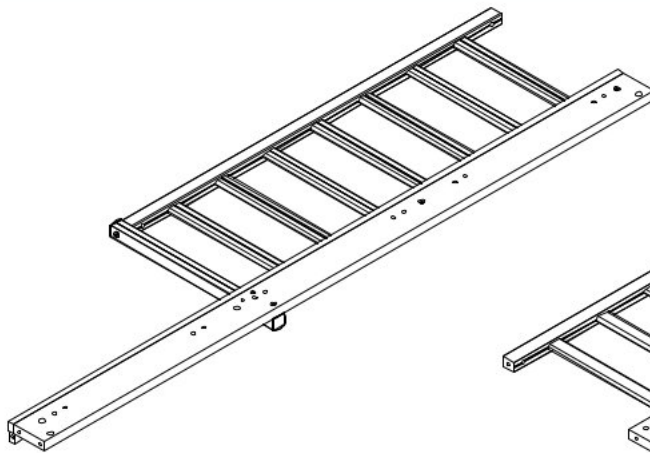

# Dětská postel 90x190cm CODY

GARANTİ BELGESİ VE  
KULLANMA KILAVUZU

WARRANTY CERTIFICATE  
AND USER MANUAL

M6X70  
13.03.01.062 x 9

M6X55  
13.03.01.039 x 2

Ø8  
13.01.01.111 x 2

13.01.01.248 x 12

M6X13  
13.03.01.021 x 24

13.07.01.108 x 2

13.07.01.296 x 2

13.07.01.016 x 1

1/2

18.30.1319.019 x 1

18.30.1319.020 x 1

2/2

18.30.1319.016 x 1