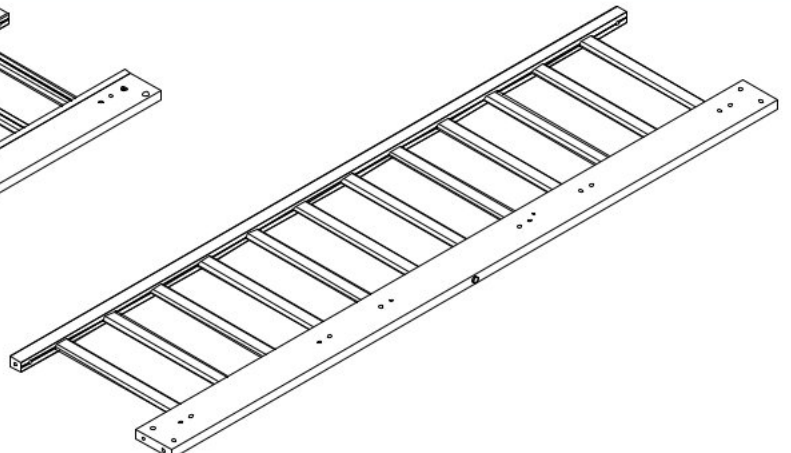

# Dětská postel 90x190cm CODY

GARANTİ BELGESİ VE  
KULLANMA KILAVUZU

WARRANTY CERTIFICATE  
AND USER MANUAL

M6X70  
13.03.01.062 x 9

M6X55  
13.03.01.039 x 2

Ø8  
13.01.01.111 x 2

13.01.01.248 x 12

M6X13  
13.03.01.021 x 24

13.07.01.108 x 2

13.07.01.296 x 2

13.07.01.016 x 1

1/2

18.30.1319.019 x 1

18.30.1319.020 x 1

2/2

18.30.1319.016 x 1