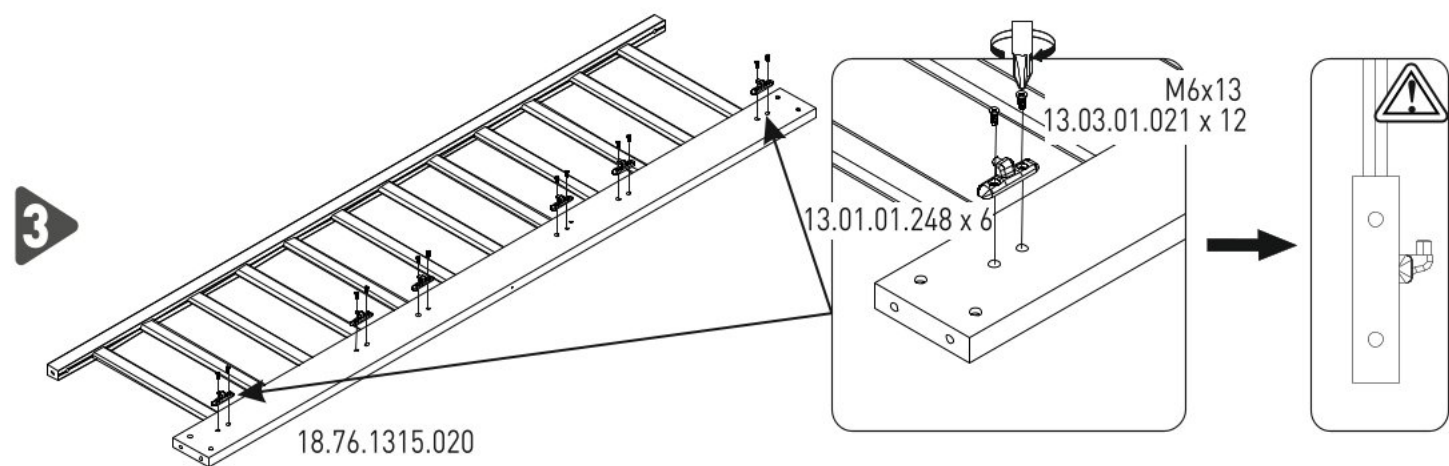

Dětská postel 90x190cm FAIRY

GARANTİ BELGESİ VE
KULLANMA KILAVUZU

WARRANTY CERTIFICATE
AND USER MANUAL

M6X70
13.03.01.062 x 9

M6X55
13.03.01.039 x 2

Ø8
13.01.01.111 x 2

13.01.01.248 x 12

M6X13
13.03.01.021 x 24

13.07.01.108 x 2

13.07.01.296 x 2

13.07.01.016 x 1

1/2

18.76.1315.019 x 1

18.76.1315.020 x 1

2/2

18.76.1315.016 x 1

18.76.1315.017 x 1

18.76.1315.006 x 2

18.76.1315.007 x 1

5

6

7

8