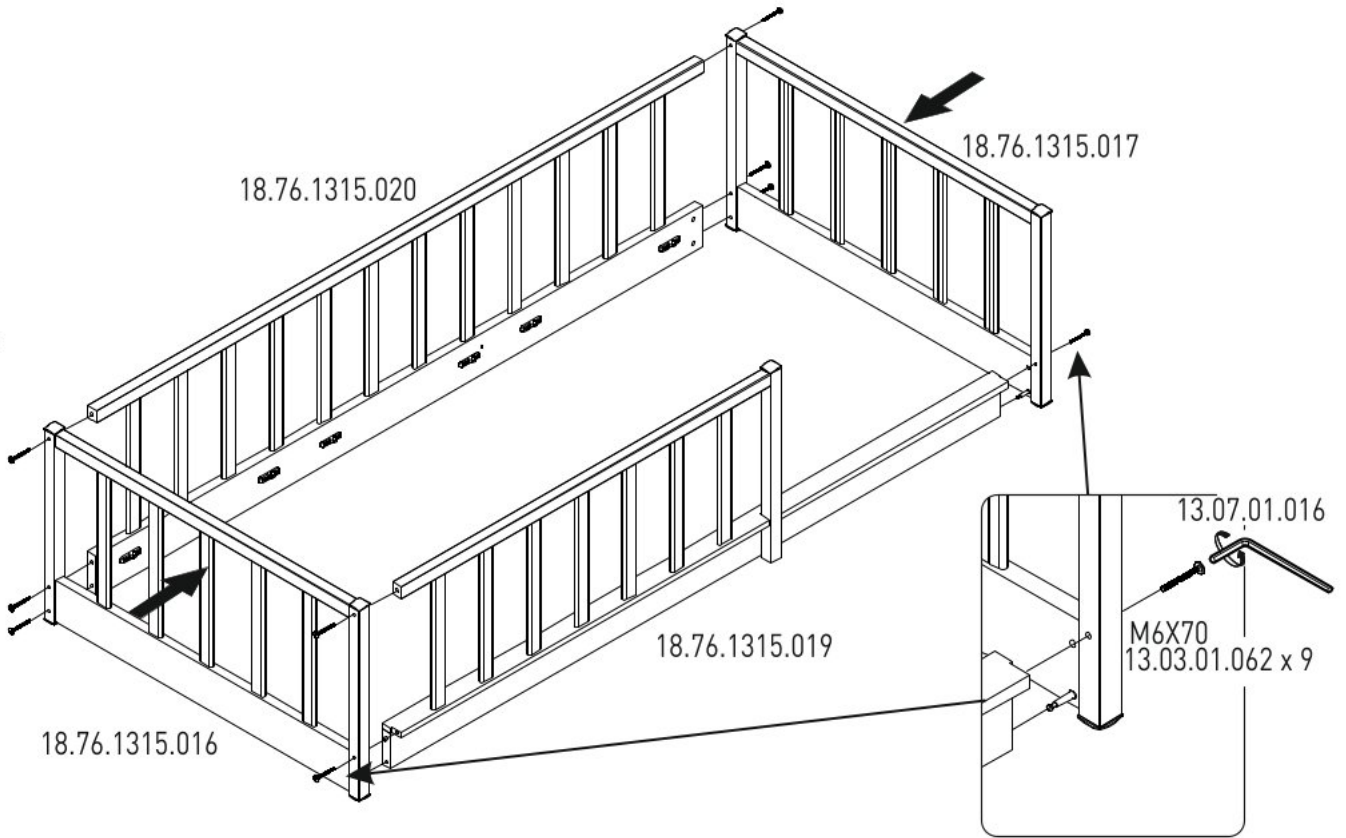

Dětská postel 90x190cm FAIRY

GARANTİ BELGESİ VE
KULLANMA KILAVUZU

WARRANTY CERTIFICATE
AND USER MANUAL

M6X70
13.03.01.062 x 9

M6X55
13.03.01.039 x 2

Ø8
13.01.01.111 x 2

13.01.01.248 x 12

M6X13
13.03.01.021 x 24

13.07.01.108 x 2

13.07.01.296 x 2

13.07.01.016 x 1

1/2

18.76.1315.019 x 1

18.76.1315.020 x 1

2/2

18.76.1315.016 x 1

18.76.1315.017 x 1

18.76.1315.006 x 2

18.76.1315.007 x 1

5

6

7

8