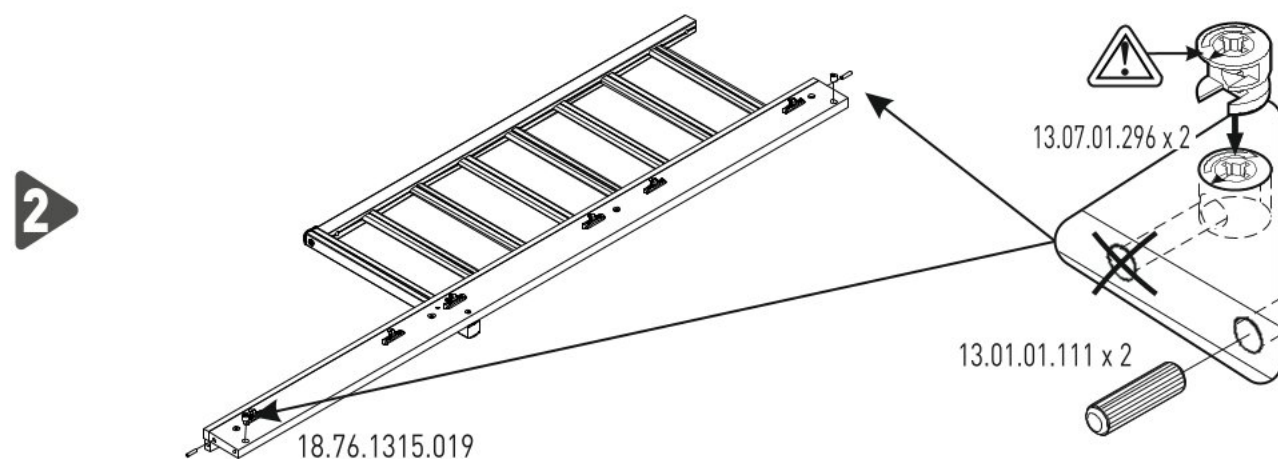

Dětská postel 90x190cm FAIRY

GARANTİ BELGESİ VE
KULLANMA KILAVUZU

WARRANTY CERTIFICATE
AND USER MANUAL

M6X70
13.03.01.062 x 9

M6X55
13.03.01.039 x 2

Ø8
13.01.01.111 x 2

13.01.01.248 x 12

M6X13
13.03.01.021 x 24

13.07.01.108 x 2

13.07.01.296 x 2

13.07.01.016 x 1

1/2

18.76.1315.019 x 1

18.76.1315.020 x 1

2/2

18.76.1315.016 x 1

18.76.1315.017 x 1

18.76.1315.006 x 2

18.76.1315.007 x 1

5

6

7

8