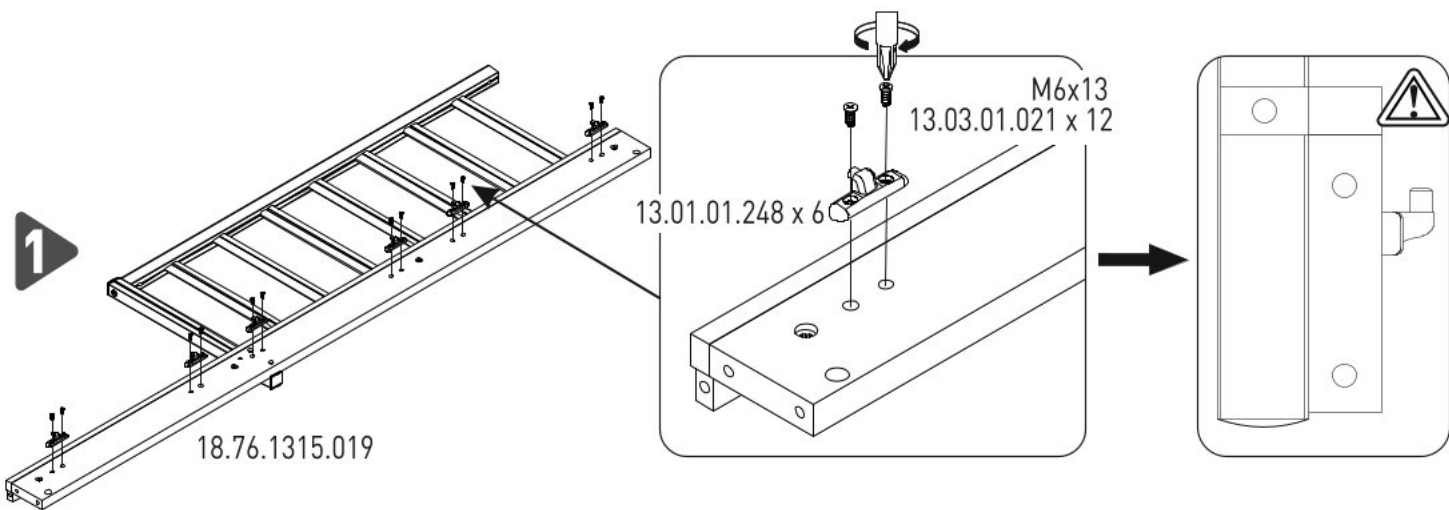

Dětská postel 90x190cm FAIRY

GARANTİ BELGESİ VE
KULLANMA KILAVUZU

WARRANTY CERTIFICATE
AND USER MANUAL

M6X70
13.03.01.062 x 9

M6X55
13.03.01.039 x 2

Ø8
13.01.01.111 x 2

13.01.01.248 x 12

M6X13
13.03.01.021 x 24

13.07.01.108 x 2

13.07.01.296 x 2

13.07.01.016 x 1

1/2

18.76.1315.019 x 1

18.76.1315.020 x 1

2/2

18.76.1315.016 x 1

18.76.1315.017 x 1

18.76.1315.006 x 2

18.76.1315.007 x 1

5

6

7

8