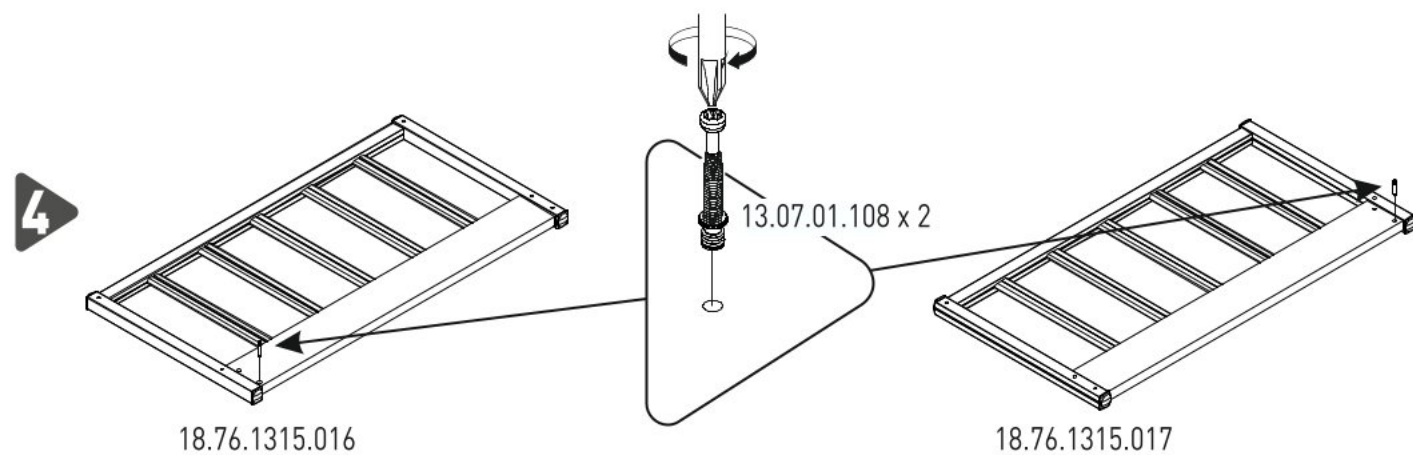

Dětská postel 90x190cm FAIRY

GARANTİ BELGESİ VE
KULLANMA KILAVUZU

WARRANTY CERTIFICATE
AND USER MANUAL

M6X70
13.03.01.062 x 9

M6X55
13.03.01.039 x 2

Ø8
13.01.01.111 x 2

13.01.01.248 x 12

M6X13
13.03.01.021 x 24

13.07.01.108 x 2

13.07.01.296 x 2

13.07.01.016 x 1

1/2

18.76.1315.019 x 1

18.76.1315.020 x 1

2/2

18.76.1315.016 x 1

18.76.1315.017 x 1

18.76.1315.006 x 2

18.76.1315.007 x 1

5

6

7

8