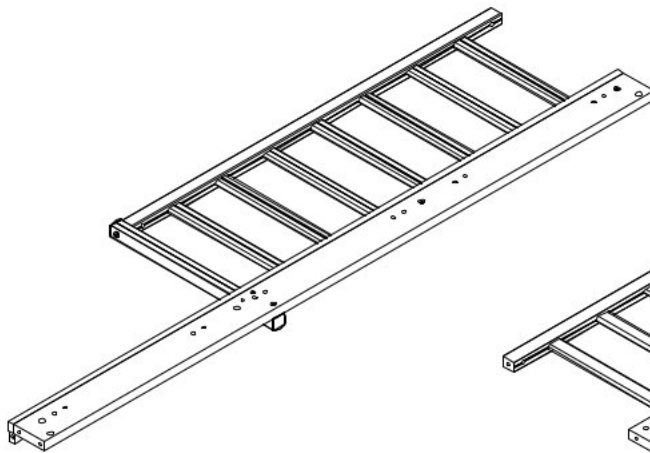

Dětská postel 90x190cm FAIRY

GARANTİ BELGESİ VE
KULLANMA KILAVUZU

WARRANTY CERTIFICATE
AND USER MANUAL

M6X70
13.03.01.062 x 9

M6X55
13.03.01.039 x 2

Ø8
13.01.01.111 x 2

13.01.01.248 x 12

M6X13
13.03.01.021 x 24

13.07.01.108 x 2

13.07.01.296 x 2

13.07.01.016 x 1

1/2

18.76.1315.019 x 1

18.76.1315.020 x 1

2/2

18.76.1315.016 x 1

18.76.1315.017 x 1

18.76.1315.006 x 2

18.76.1315.007 x 1

5

6

7

8