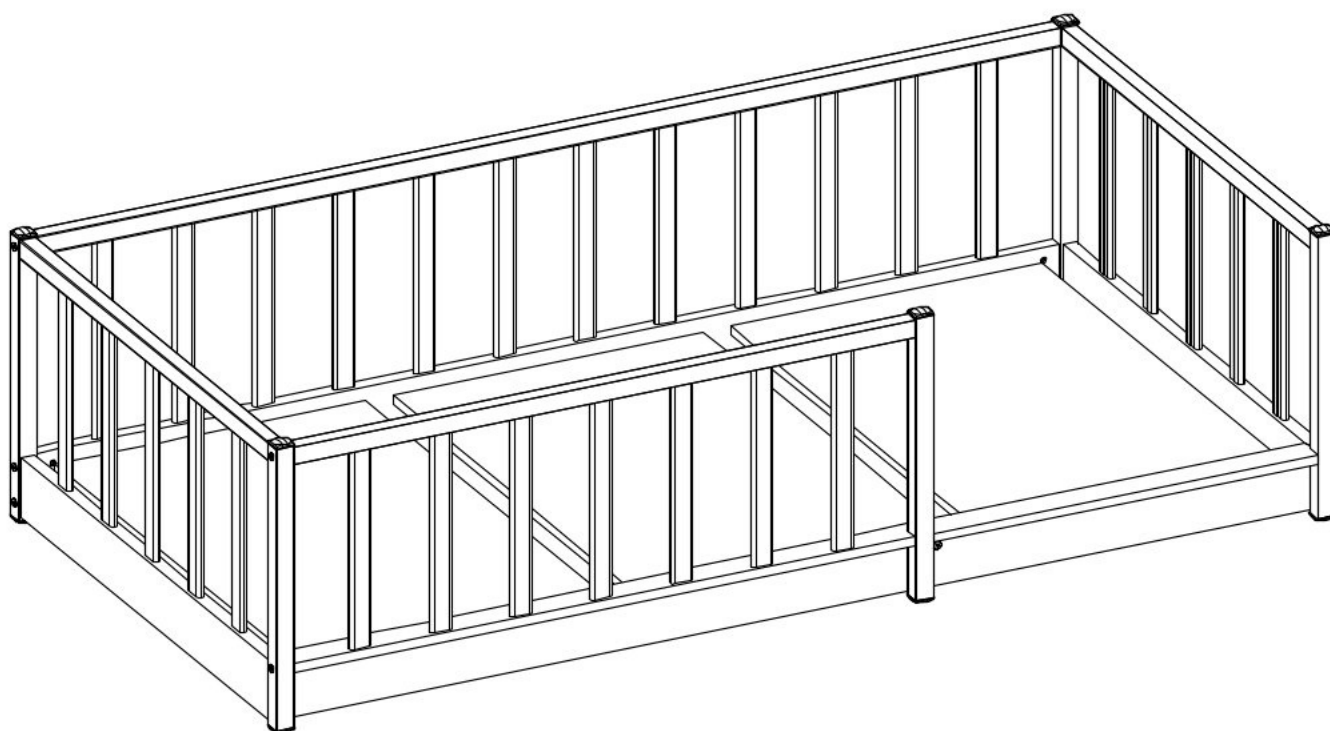

Dětská postel 90x190cm FAIRY

GARANTİ BELGESİ VE
KULLANMA KILAVUZU

WARRANTY CERTIFICATE
AND USER MANUAL

M6X70
13.03.01.062 x 9

M6X55
13.03.01.039 x 2

Ø8
13.01.01.111 x 2

13.01.01.248 x 12

M6X13
13.03.01.021 x 24

13.07.01.108 x 2

13.07.01.296 x 2

13.07.01.016 x 1

1/2

18.76.1315.019 x 1

18.76.1315.020 x 1

2/2

18.76.1315.016 x 1

18.76.1315.017 x 1

18.76.1315.006 x 2

18.76.1315.007 x 1

5

6

7

8