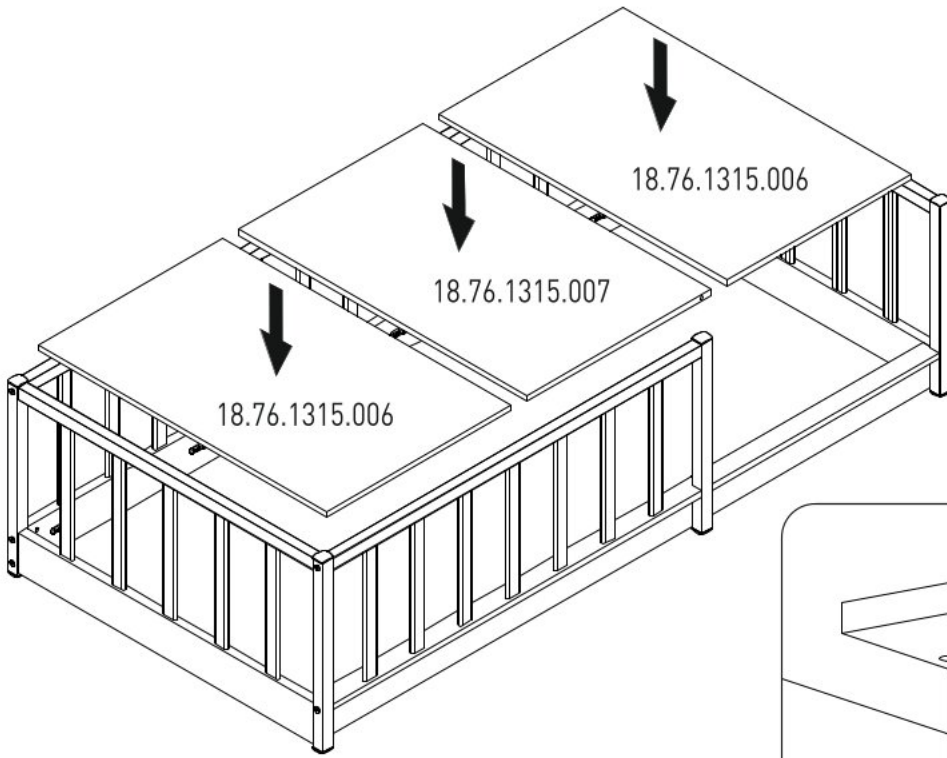

Dětská postel 90x190cm FAIRY

GARANTİ BELGESİ VE
KULLANMA KILAVUZU

WARRANTY CERTIFICATE
AND USER MANUAL

M6X70
13.03.01.062 x 9

M6X55
13.03.01.039 x 2

Ø8
13.01.01.111 x 2

13.01.01.248 x 12

M6X13
13.03.01.021 x 24

13.07.01.108 x 2

13.07.01.296 x 2

13.07.01.016 x 1

1/2

18.76.1315.019 x 1

18.76.1315.020 x 1

2/2

18.76.1315.016 x 1

18.76.1315.017 x 1

18.76.1315.006 x 2

18.76.1315.007 x 1

5

6

7

8