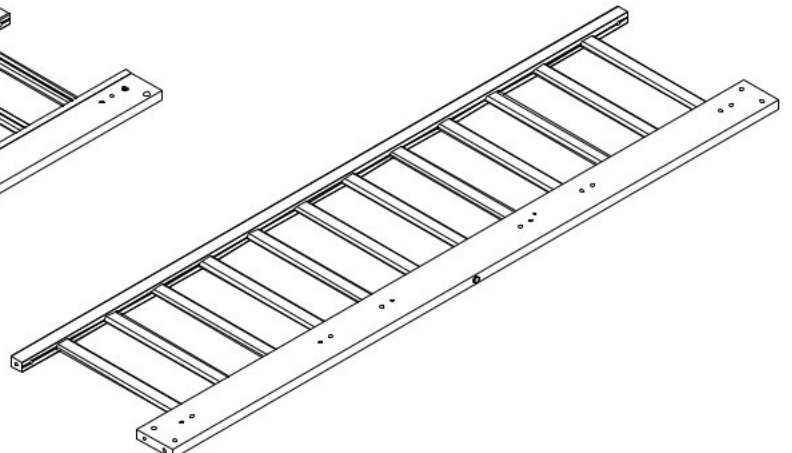

Dětská postel 90x190cm FAIRY

GARANTİ BELGESİ VE
KULLANMA KILAVUZU

WARRANTY CERTIFICATE
AND USER MANUAL

M6X70
13.03.01.062 x 9

M6X55
13.03.01.039 x 2

Ø8
13.01.01.111 x 2

13.01.01.248 x 12

M6X13
13.03.01.021 x 24

13.07.01.108 x 2

13.07.01.296 x 2

13.07.01.016 x 1

1/2

18.76.1315.019 x 1

18.76.1315.020 x 1

2/2

18.76.1315.016 x 1

18.76.1315.017 x 1

18.76.1315.006 x 2

18.76.1315.007 x 1

5

6

7

8