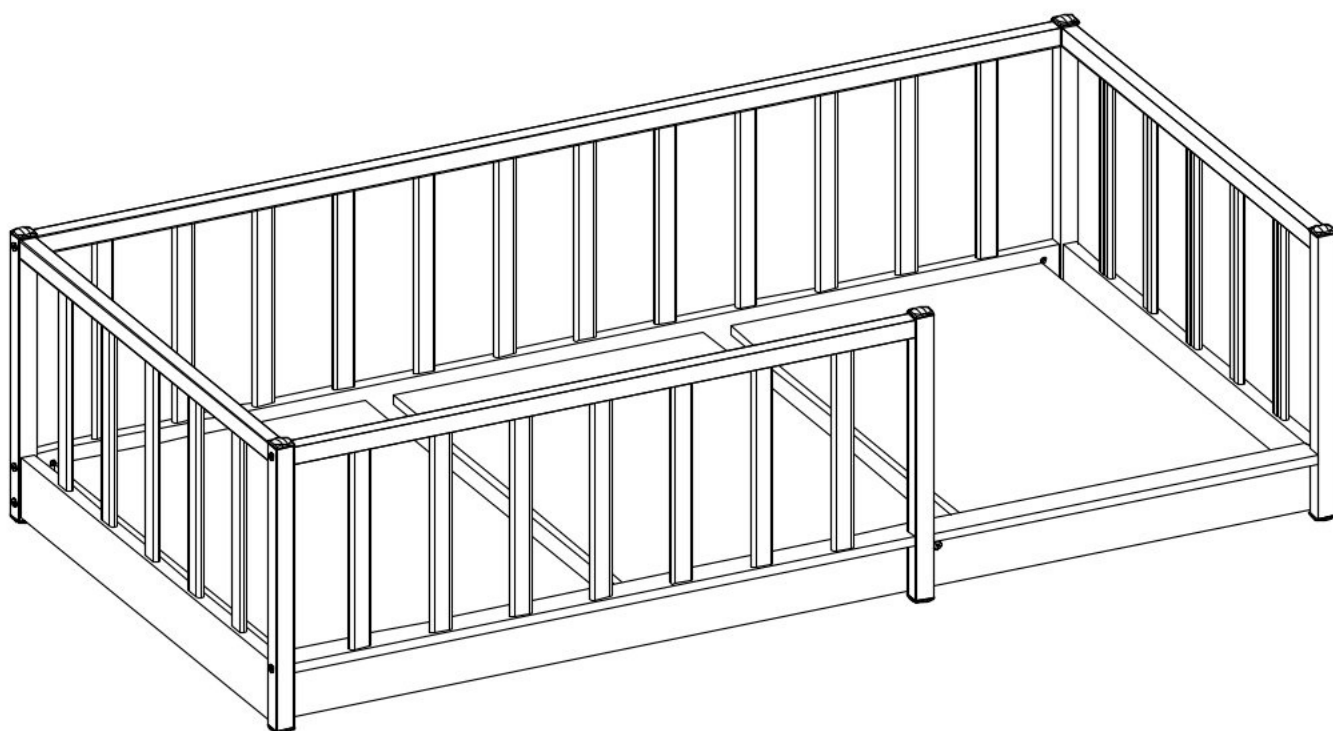

Dětská postel 90x190cm FAIRY

M6X70
13.03.01.062 x 9

M6X55
13.03.01.039 x 2

Ø8
13.01.01.111 x 2

13.01.01.248 x 12

M6X13
13.03.01.021 x 24

13.07.01.108 x 2

13.07.01.296 x 2

13.07.01.016 x 1

1/2

18.77.1315.011

18.77.1315.019 x 1

18.77.1315.020 x 1

2/2

18.77.1315.016 x 1

18.77.1315.017 x 1

18.77.1315.006 x 2

18.77.1315.007 x 1

5

6

7

8