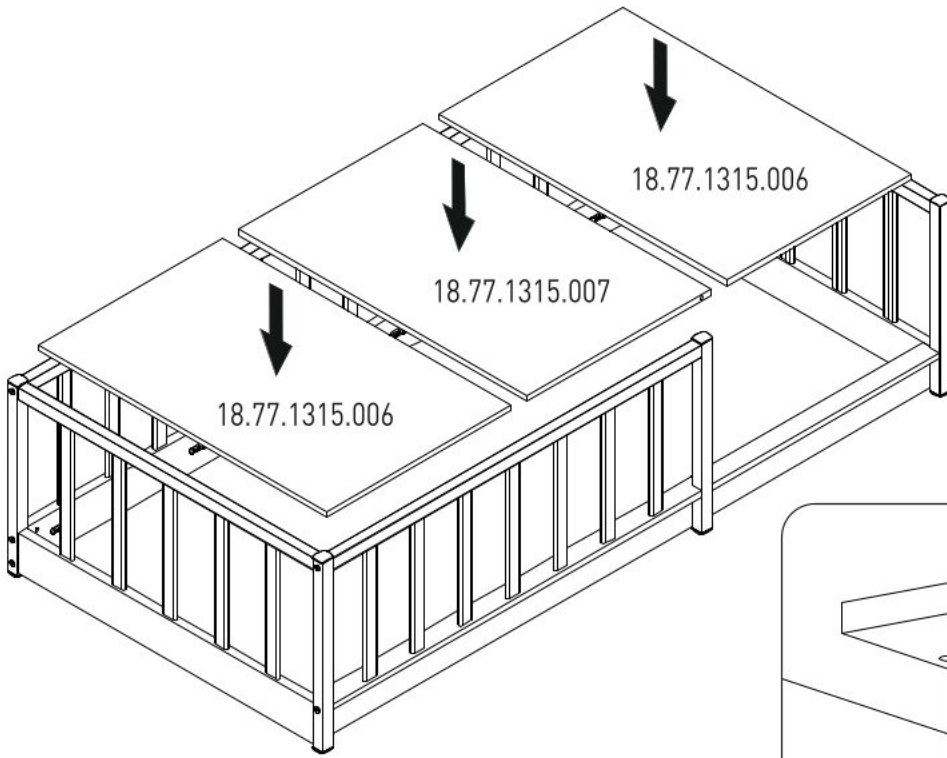

Dětská postel 90x190cm FAIRY

M6X70
13.03.01.062 x 9

M6X55
13.03.01.039 x 2

Ø8
13.01.01.111 x 2

13.01.01.248 x 12

M6X13
13.03.01.021 x 24

13.07.01.108 x 2

13.07.01.296 x 2

13.07.01.016 x 1

1/2

18.77.1315.011

18.77.1315.019 x 1

18.77.1315.020 x 1

2/2

18.77.1315.016 x 1

18.77.1315.017 x 1

18.77.1315.006 x 2

18.77.1315.007 x 1

5

6

7

8