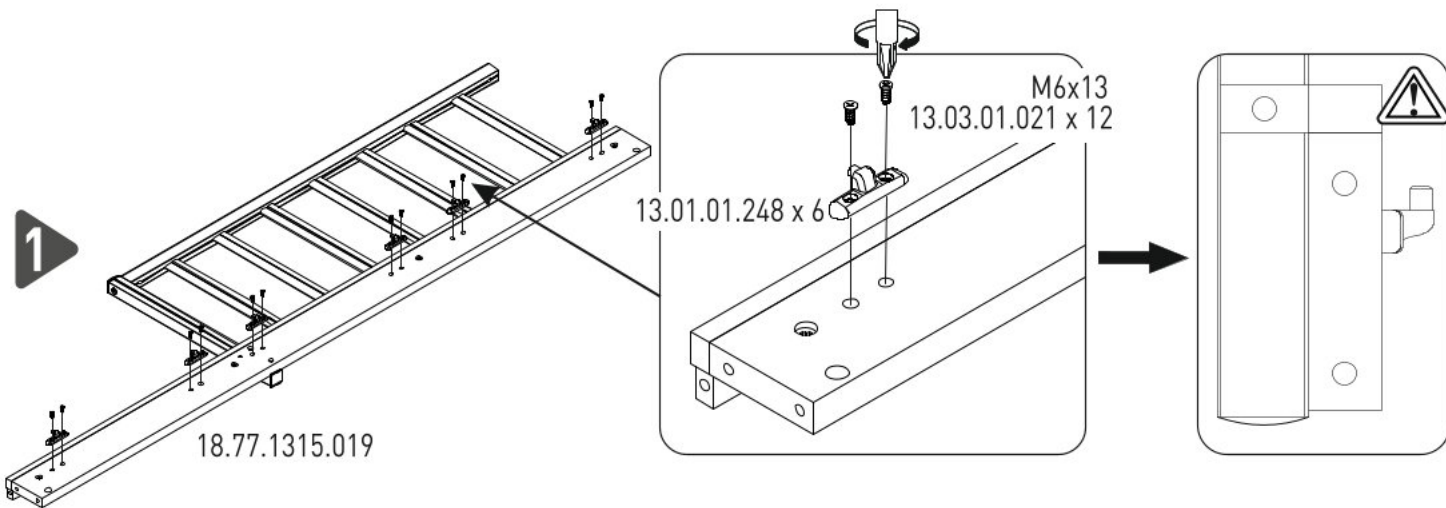

Dětská postel 90x190cm FAIRY

M6X70
13.03.01.062 x 9

M6X55
13.03.01.039 x 2

Ø8
13.01.01.111 x 2

13.01.01.248 x 12

M6X13
13.03.01.021 x 24

13.07.01.108 x 2

13.07.01.296 x 2

13.07.01.016 x 1

1/2

18.77.1315.011

18.77.1315.019 x 1

18.77.1315.020 x 1

2/2

18.77.1315.016 x 1

18.77.1315.017 x 1

18.77.1315.006 x 2

18.77.1315.007 x 1

5

6

7

8