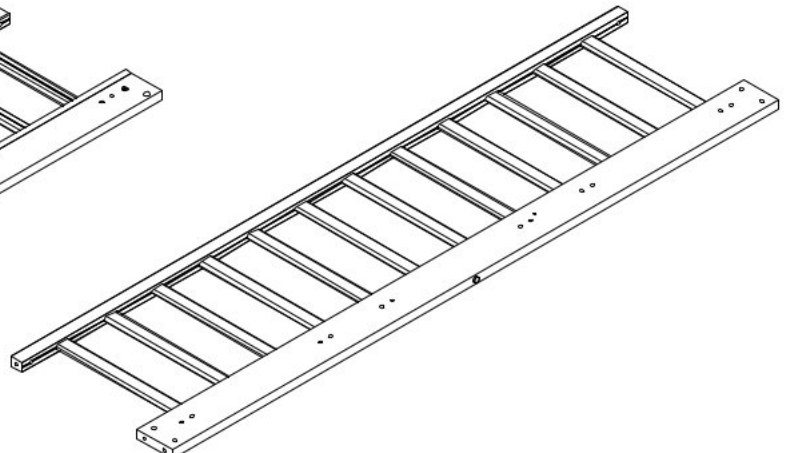

Dětská postel 90x190cm FAIRY

M6X70
13.03.01.062 x 9

M6X55
13.03.01.039 x 2

Ø8
13.01.01.111 x 2

13.01.01.248 x 12

M6X13
13.03.01.021 x 24

13.07.01.108 x 2

13.07.01.296 x 2

13.07.01.016 x 1

1/2

18.77.1315.011

18.77.1315.019 x 1

18.77.1315.020 x 1

2/2

18.77.1315.016 x 1

18.77.1315.017 x 1