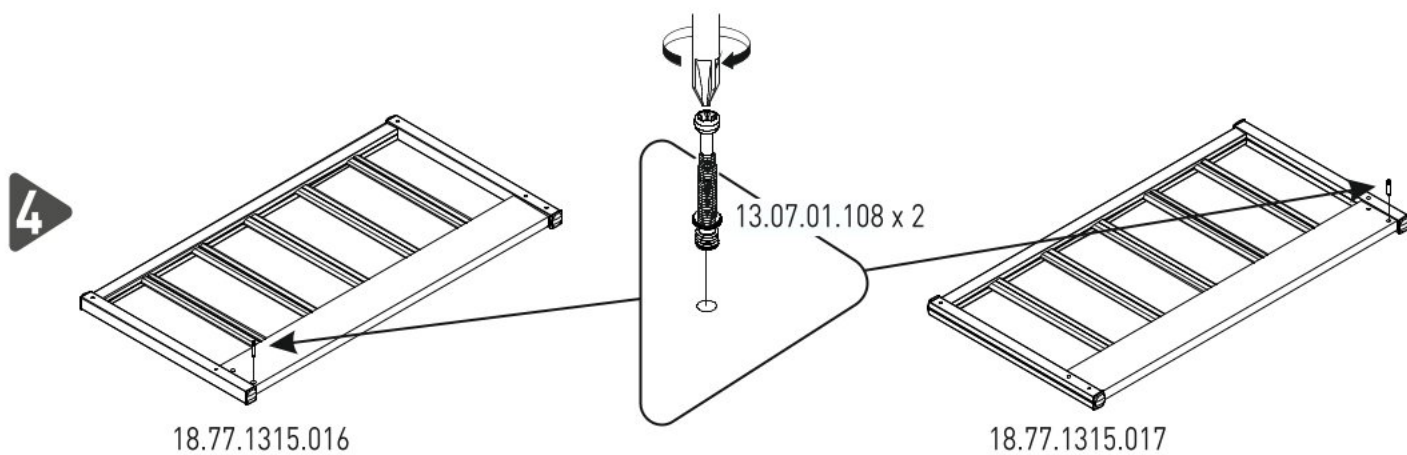

Dětská postel 90x190cm FAIRY

M6X70
13.03.01.062 x 9

M6X55
13.03.01.039 x 2

Ø8
13.01.01.111 x 2

13.01.01.248 x 12

M6X13
13.03.01.021 x 24

13.07.01.108 x 2

13.07.01.296 x 2

13.07.01.016 x 1

1/2

18.77.1315.011

18.77.1315.019 x 1

18.77.1315.020 x 1

2/2

18.77.1315.016 x 1

18.77.1315.017 x 1

18.77.1315.006 x 2

18.77.1315.007 x 1

5

6

7

8