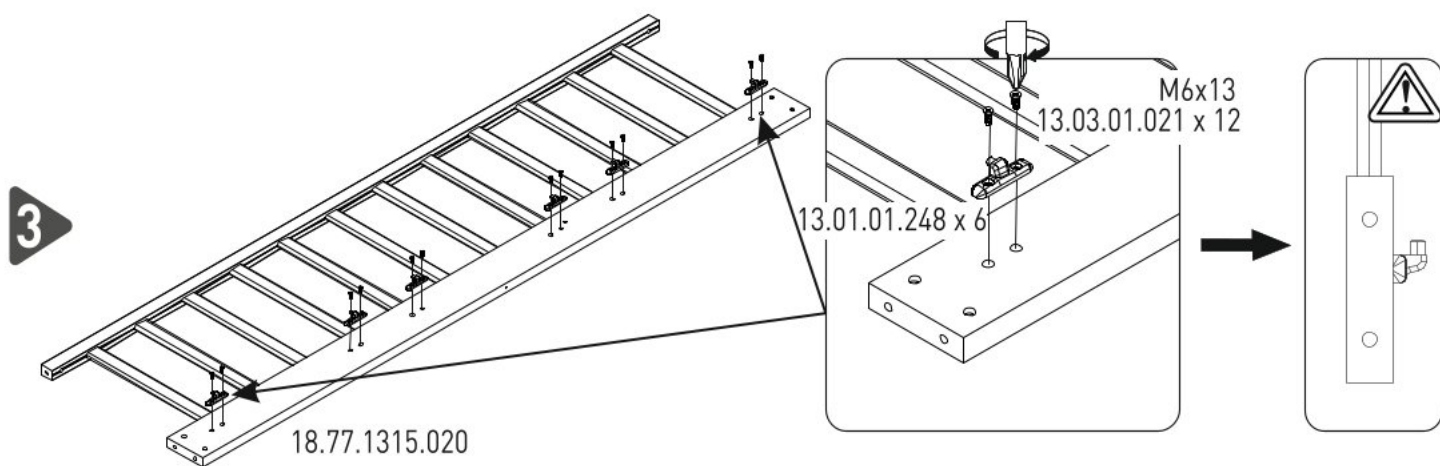

Dětská postel 90x190cm FAIRY

M6X70
13.03.01.062 x 9

M6X55
13.03.01.039 x 2

Ø8
13.01.01.111 x 2

13.01.01.248 x 12

M6X13
13.03.01.021 x 24

13.07.01.108 x 2

13.07.01.296 x 2

13.07.01.016 x 1

1/2

18.77.1315.011

18.77.1315.019 x 1

18.77.1315.020 x 1

2/2

18.77.1315.016 x 1

18.77.1315.017 x 1

18.77.1315.006 x 2

18.77.1315.007 x 1

5

6

7

8