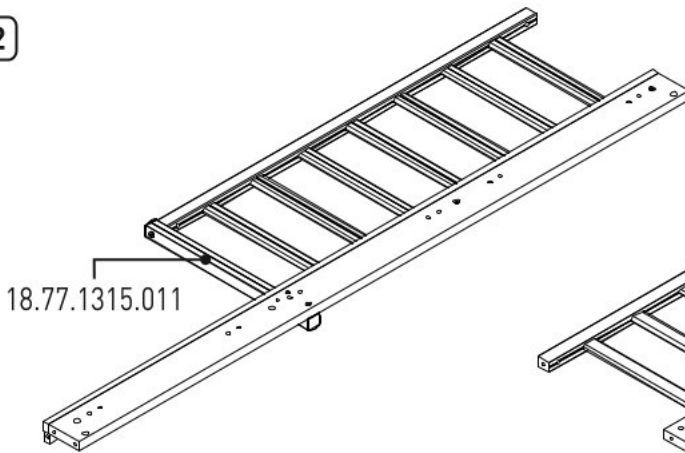

Dětská postel 90x190cm FAIRY

M6X70
13.03.01.062 x 9

M6X55
13.03.01.039 x 2

Ø8
13.01.01.111 x 2

13.01.01.248 x 12

M6X13
13.03.01.021 x 24

13.07.01.108 x 2

13.07.01.296 x 2

13.07.01.016 x 1

1/2

18.77.1315.011

18.77.1315.019 x 1

18.77.1315.020 x 1

2/2

18.77.1315.016 x 1

18.77.1315.017 x 1