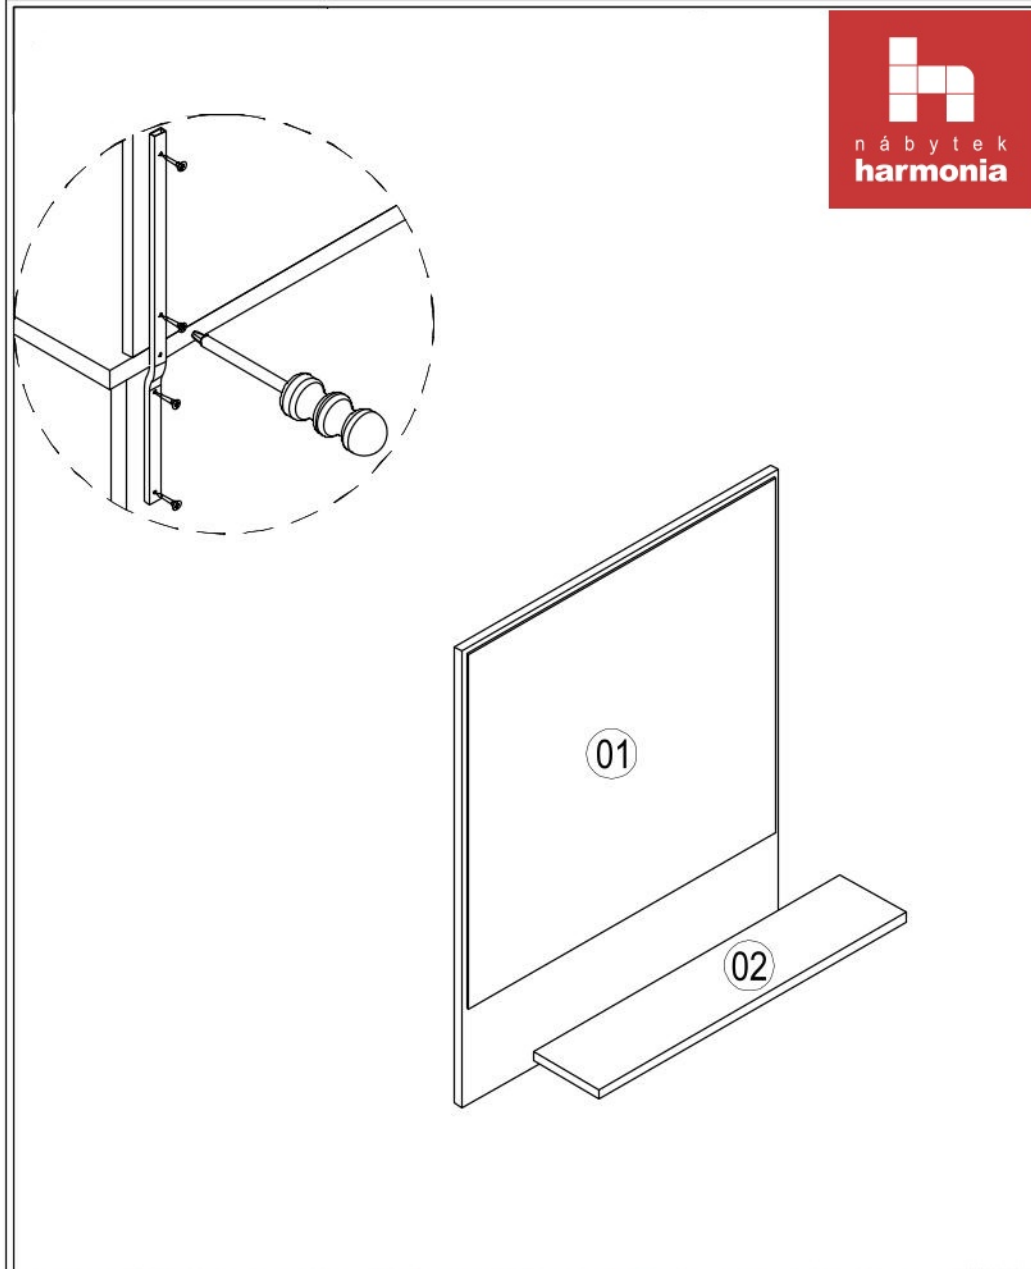

Zrcadlo COLIN

<p>ACCESSORIE NO : 093 4*25 MM S. VÍDASI</p>  <p>8 ADET</p>	<p>ACCESSORIE NO : 083 AYNA DEMİRİ(591mm)</p>  <p>2 ADET</p>	<p>ACCESSORIE NO : 004 Ø8x30 KAVELA</p>  <p>2 ADET</p>	<p>ACCESSORIE NO : 091 KABİN VÍDASI (50mm)</p>  <p>2 ADET</p>	

NO	ADET/PCS	ÖLÇÜ/DIMENSIONS	NO	ADET/PCS	ÖLÇÜ/DIMENSIONS	NO	ADET/PCS	ÖLÇÜ/DIMENSIONS
01	1	728 X 595						
02	1	575 X 120						

PLEASE ORDER THE ACCESSORIES ACCORDING TO THE REFERENCE NUMBER ON THE DRAWING(EXAMPLE ACCESSORIE NO-008 RAFIX MIL 1.PCS.)