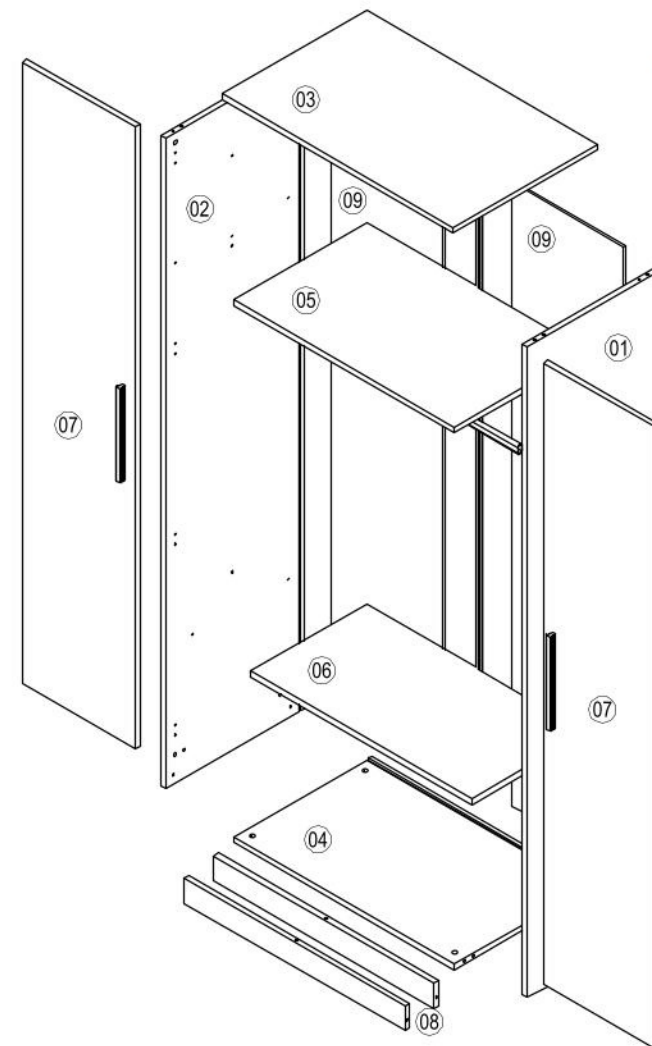

Dvoudveřová šatní skříň COLIN

<p>ACCESSORIE NO : 001 MINIFIX MIL 6 MM</p>  <p>10 ADET</p>	<p>ACCESSORIE NO : 002 TITUS MINIFIX GÖVDE</p>  <p>10 ADET</p>	<p>ACCESSORIE NO : 004 Ø8x30 KAVELA</p>  <p>12 ADET</p>	<p>ACCESSORIE NO : 012 ASKI FLANŞI</p> <p>GRI</p>  <p>2 ADET</p>	<p>ACCESSORIE NO : 020 MINIFIX TAPA</p> <p>SİYAH</p>  <p>8 ADET</p>
<p>ACCESSORIE NO : 200 RAF PİMİ EURO VİDALI</p>  <p>8 ADET</p>	<p>ACCESSORIE NO : 120 6.3*13 MM EURO VİDA</p>  <p>8 ADET</p>	<p>ACCESSORIE NO : 023 Y.D.B. MENTEŞE</p>  <p>8 ADET</p>	<p>ACCESSORIE NO : 092 4*18 MM S. VİDASI</p>  <p>32 ADET</p>	<p>ACCESSORIE NO : 603 GÖNYELEME TAKOZU</p>  <p>2 ADET</p>
<p>ACCESSORIE NO : 011 ARKALIK SABİTLEME</p> <p>3.5x25 S.VİDASI</p>  <p>10 ADET</p>	<p>ACCESSORIE NO : 566 NETAKS FULYA KULP</p> <p>300 MM MAT ANTRASİT</p>  <p>2 ADET</p>	<p>ACCESSORIE NO : 533 3,9*28 MM PLS.VİDA</p>  <p>4 ADET</p>	<p>ACCESSORIE NO : 014 30 LUK MONTEBET</p>  <p>2 ADET</p>	

NO	ADET/PCS	ÖLÇÜ/DIMENSIONS	NO	ADET/PCS	ÖLÇÜ/DIMENSIONS	NO	ADET/PCS	ÖLÇÜ/DIMENSIONS
01	1	2075 X 509						
02	1	2075 X 509						
03	1	852 X 532						
04	1	814 X 509						
05	1	814 X 490						
06	1	814 X 426						
07	2	1981 X 415						
08	2	814 X 80						
09	2	1988 X 412						