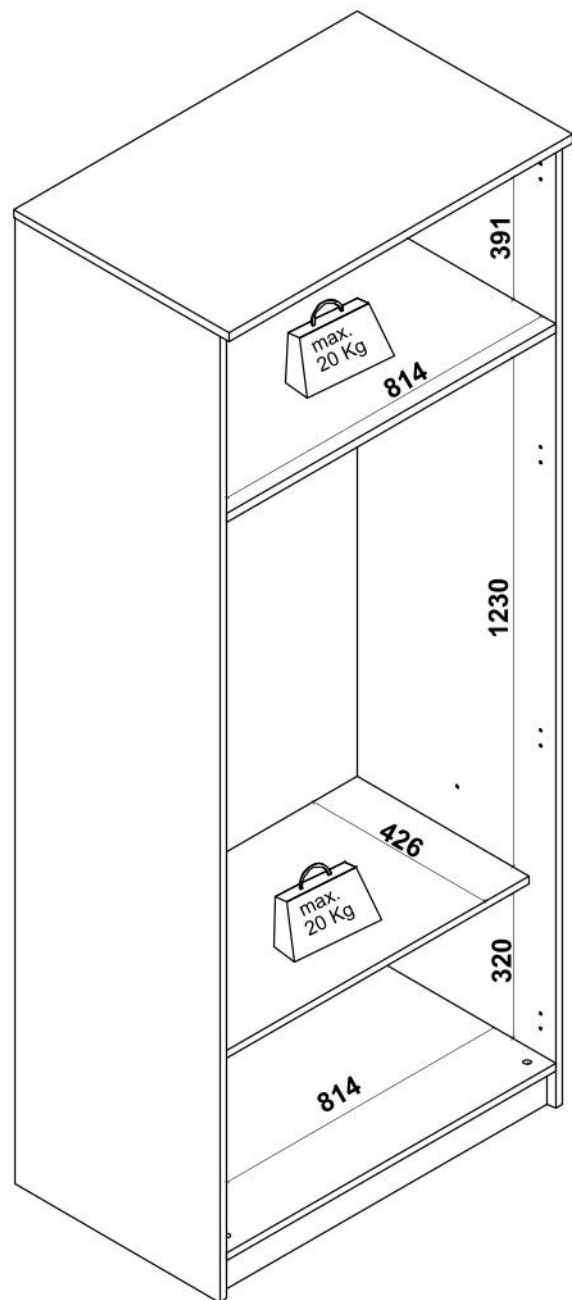

Dvoudveřová šatní skříň COLIN

<p>ACCESSORIE NO : 001 MINIFIX MIL 6 MM</p>  <p>10 ADET</p>	<p>ACCESSORIE NO : 002 TITUS MINIFIX GÖVDE</p>  <p>10 ADET</p>	<p>ACCESSORIE NO : 004 Ø8x30 KAVELA</p>  <p>12 ADET</p>	<p>ACCESSORIE NO : 012 ASKI FLANŞI</p> <p>GRI</p>  <p>2 ADET</p>	<p>ACCESSORIE NO : 020 MINIFIX TAPA</p> <p>SİYAH</p>  <p>8 ADET</p>
<p>ACCESSORIE NO : 200 RAF PİMİ EURO VİDALI</p>  <p>8 ADET</p>	<p>ACCESSORIE NO : 120 6.3*13 MM EURO VİDA</p>  <p>8 ADET</p>	<p>ACCESSORIE NO : 023 Y.D.B. MENTEŞE</p>  <p>8 ADET</p>	<p>ACCESSORIE NO : 092 4*18 MM S. VİDASI</p>  <p>32 ADET</p>	<p>ACCESSORIE NO : 603 GÖNYELEME TAKOZU</p>  <p>2 ADET</p>
<p>ACCESSORIE NO : 011 ARKALIK SABİTLEME</p> <p>3.5x25 S.VİDASI</p>  <p>10 ADET</p>	<p>ACCESSORIE NO : 566 NETAKS FULYA KULP</p> <p>300 MM MAT ANTRASİT</p>  <p>2 ADET</p>	<p>ACCESSORIE NO : 533 3,9*28 MM PLS.VİDA</p>  <p>4 ADET</p>	<p>ACCESSORIE NO : 014 30 LUK MONTEBET</p>  <p>2 ADET</p>	

NO	ADET/PCS	ÖLÇÜ/DIMENSIONS	NO	ADET/PCS	ÖLÇÜ/DIMENSIONS	NO	ADET/PCS	ÖLÇÜ/DIMENSIONS
01	1	2075 X 509						
02	1	2075 X 509						
03	1	852 X 532						
04	1	814 X 509						
05	1	814 X 490						
06	1	814 X 426						
07	2	1981 X 415						
08	2	814 X 80						
09	2	1988 X 412						