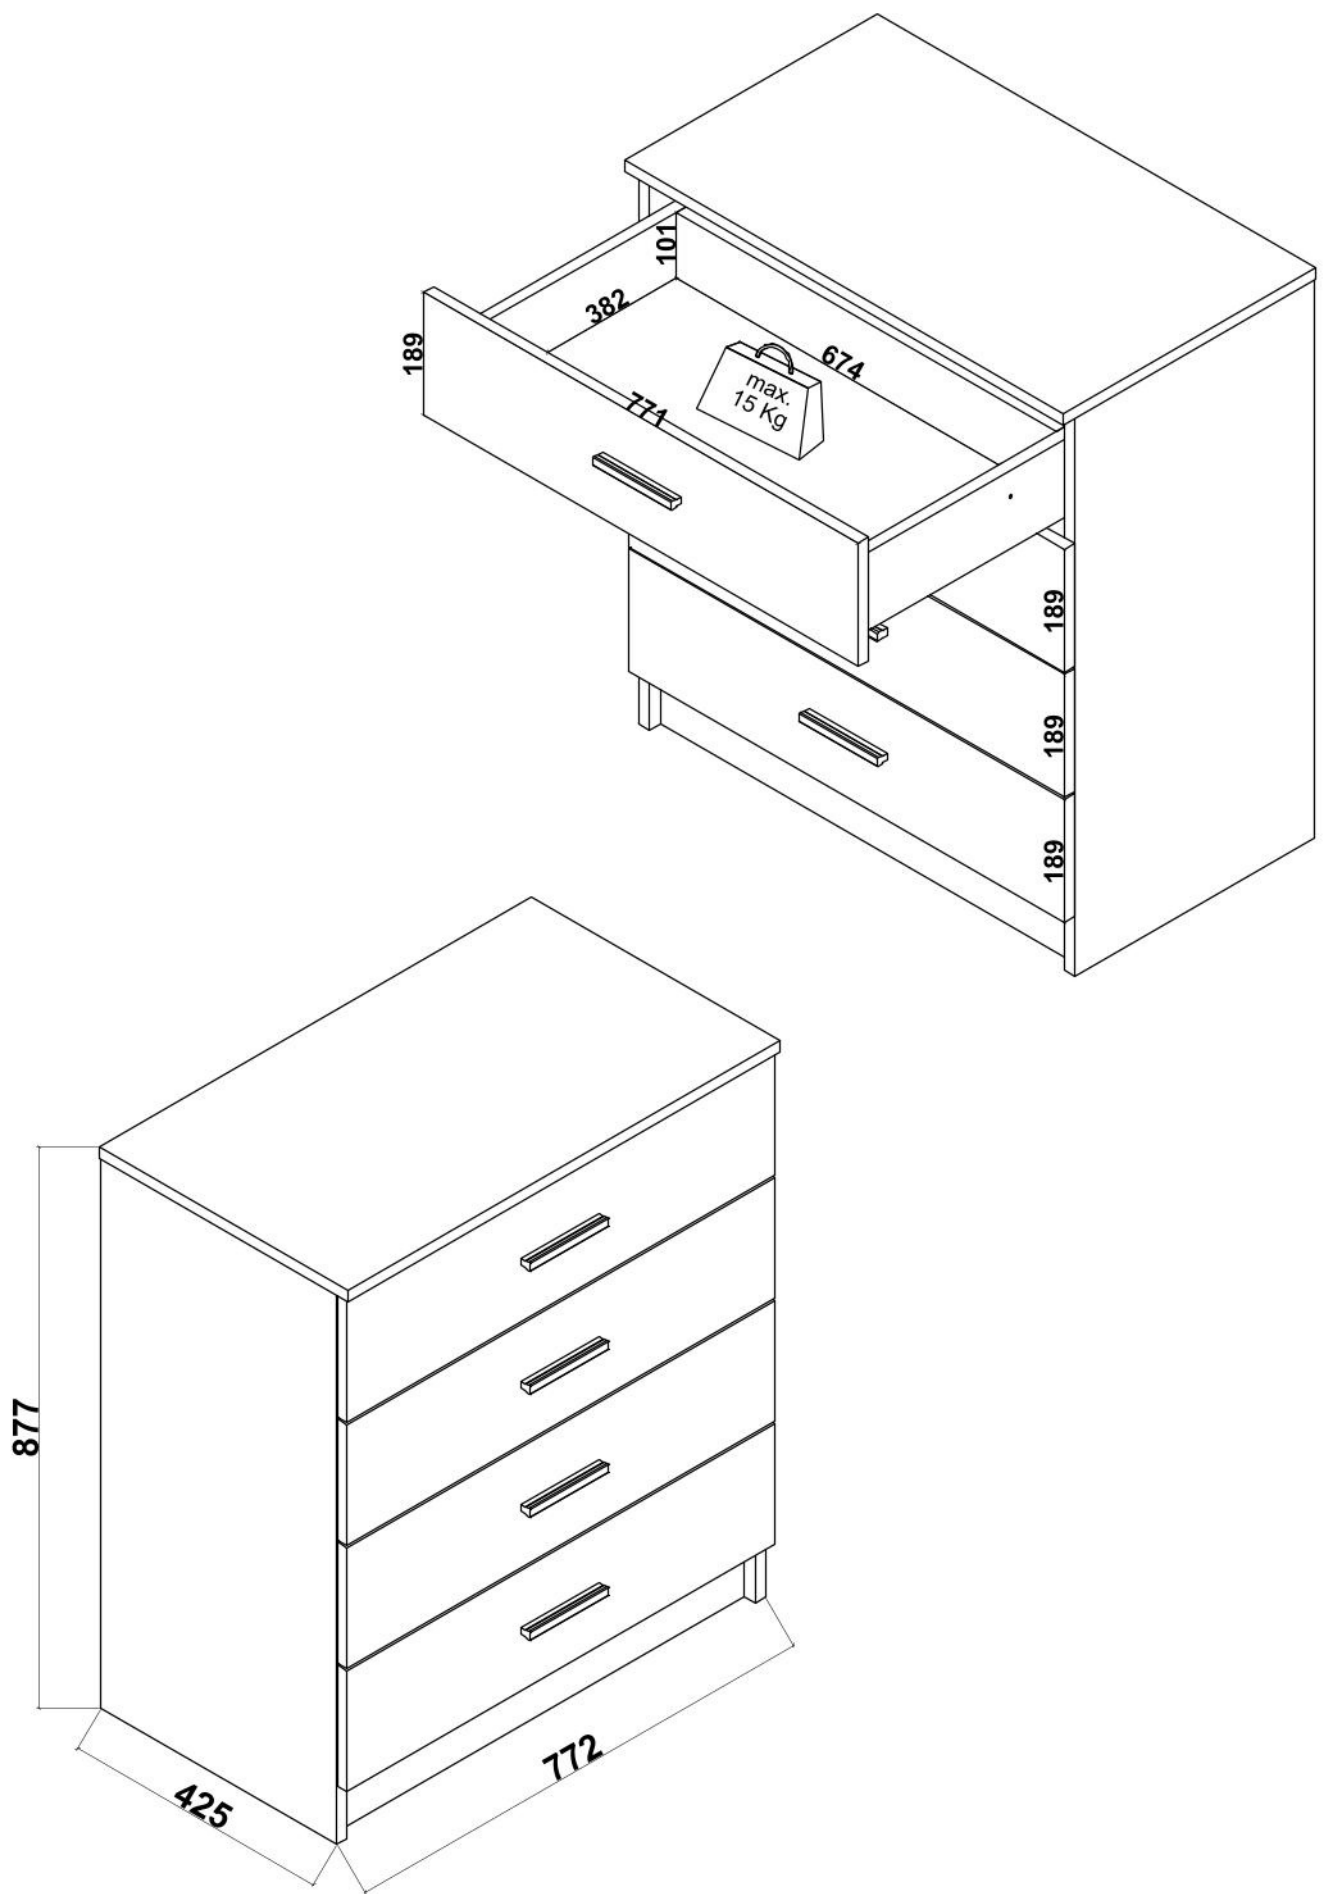

Šuplíková komoda COLIN

<p>ACCESSORIE NO : 317 10'LUK MİNİFİX MİL</p>  <p>32 ADET</p>	<p>ACCESSORIE NO : 002 TİTUS MİNİFİX GÖVDE</p>  <p>32 ADET</p>	<p>ACCESSORIE NO : 004 Ø8x30 KAVELA</p>  <p>36 ADET</p>	<p>ACCESSORIE NO : 172 ÇİFT AÇILIMLI 350mm RAY</p>  <p>4 TAKIM</p>	<p>ACCESSORIE NO : 113 3,5*18 MM S. VİDASI</p>  <p>36 ADET</p>
<p>ACCESSORIE NO : 020 MİNİFİX TAPA SİYAH</p>  <p>16 ADET</p>	<p>ACCESSORIE NO : 616 ÇEK. DİBİ TUTAÇAĞI (4mm)</p>  <p>4 ADET</p>	<p>ACCESSORIE NO : 011 ARKALIK SABİTLEME 3.5x25 S.VİDASI</p>  <p>8 ADET</p>	<p>ACCESSORIE NO : 570 NETAKS FULYA KULP 160 MM MAT ANTRASİT</p>  <p>4 ADET</p>	<p>ACCESSORIE NO : 533 3,9*28 MM PLS.VİDA</p>  <p>8 ADET</p>

NO	ADET/PCS	ÖLÇÜ/DIMENSIONS	NO	ADET/PCS	ÖLÇÜ/DIMENSIONS	NO	ADET/PCS	ÖLÇÜ/DIMENSIONS
01	1	859 X 425	11	2	772 X 373			
02	1	859 X 425						
03	1	778 X 448						
04	1	736 X 425						
05	4	771 X 189						
06	1	736 X 80						
07	4	400 X 120						
08	4	400 X 120						
09	4	674 X 120						
10	4	685 X 387						