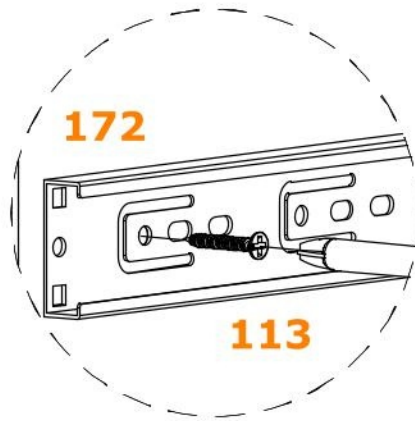

NO	ADET/PCS	ÖLÇÜ/DIMENSIONS	NO	ADET/PCS	ÖLÇÜ/DIMENSIONS	NO	ADET/PCS	ÖLÇÜ/DIMENSIONS
01	1	859 X 425	11	2	772 X 373			
02	1	859 X 425						
03	1	778 X 448						
04	1	736 X 425						
05	4	771 X 189						
06	1	736 X 80						
07	4	400 X 120						
08	4	400 X 120						
09	4	674 X 120						
10	4	685 X 387						

INSTALLATION STEPS

1

3

4

INSTALLATION STEPS

5

6

004