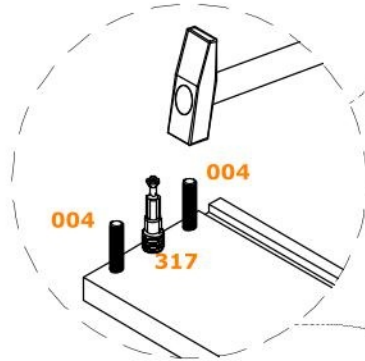

NO	ADET/PCS	ÖLÇÜ/DIMENSIONS	NO	ADET/PCS	ÖLÇÜ/DIMENSIONS	NO	ADET/PCS	ÖLÇÜ/DIMENSIONS
01	1	859 X 425	11	2	772 X 373			
02	1	859 X 425						
03	1	778 X 448						
04	1	736 X 425						
05	4	771 X 189						
06	1	736 X 80						
07	4	400 X 120						
08	4	400 X 120						
09	4	674 X 120						
10	4	685 X 387						

INSTALLATION STEPS

1

3

4

INSTALLATION STEPS

5

6

004