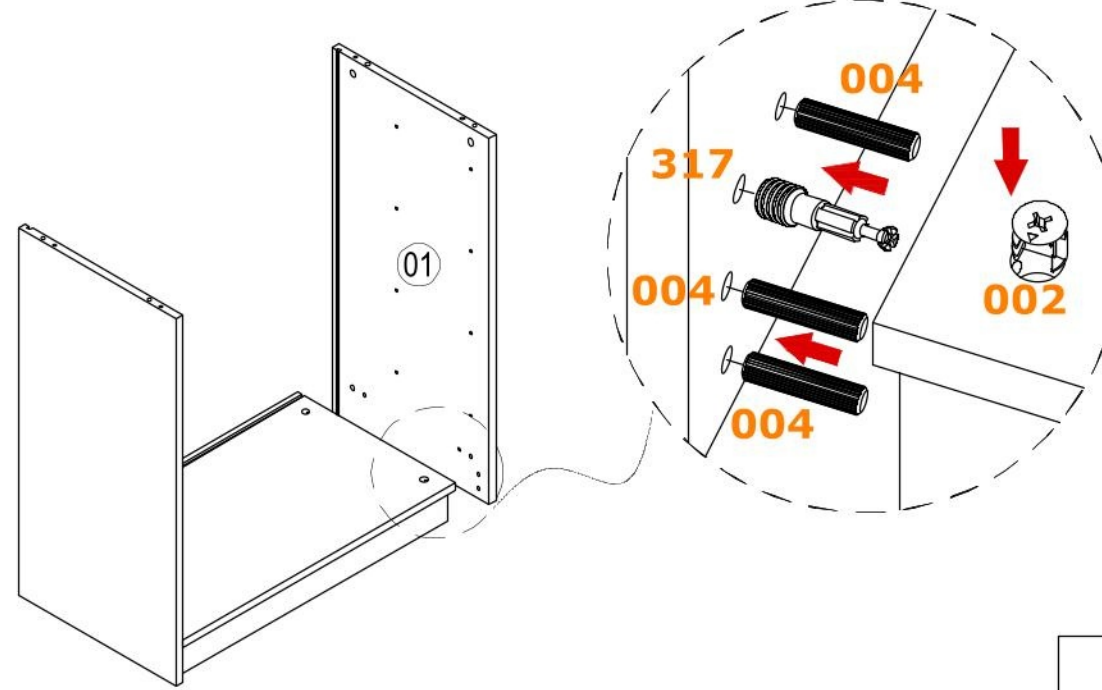

INSTALLATION STEPS

1

3

4