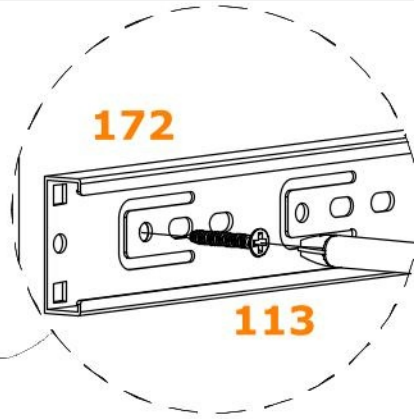

NO	ADET/PCS	ÖLÇÜ/DIMENSIONS	NO	ADET/PCS	ÖLÇÜ/DIMENSIONS	NO	ADET/PCS	ÖLÇÜ/DIMENSIONS
01	1	859 X 425	11	2	772 X 373			
02	1	859 X 425						
03	1	778 X 448						
04	1	736 X 425						
05	4	771 X 189						
06	1	736 X 80						
07	4	400 X 120						
08	4	400 X 120						
09	4	674 X 120						
10	4	685 X 387						

INSTALLATION STEPS

1

3

4

INSTALLATION STEPS

5

6

004