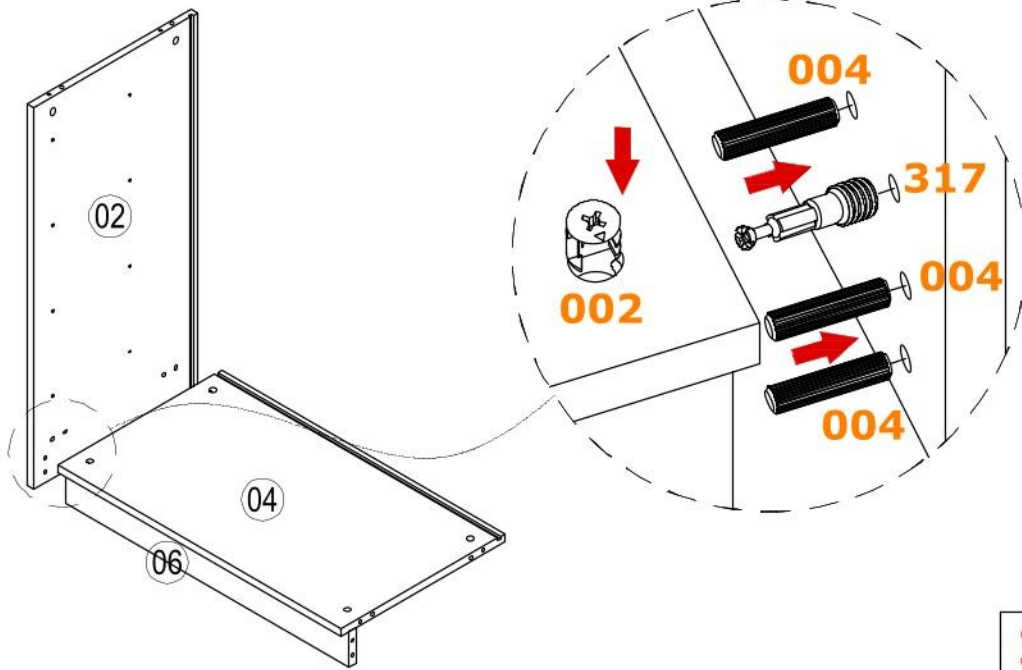

INSTALLATION STEPS

1