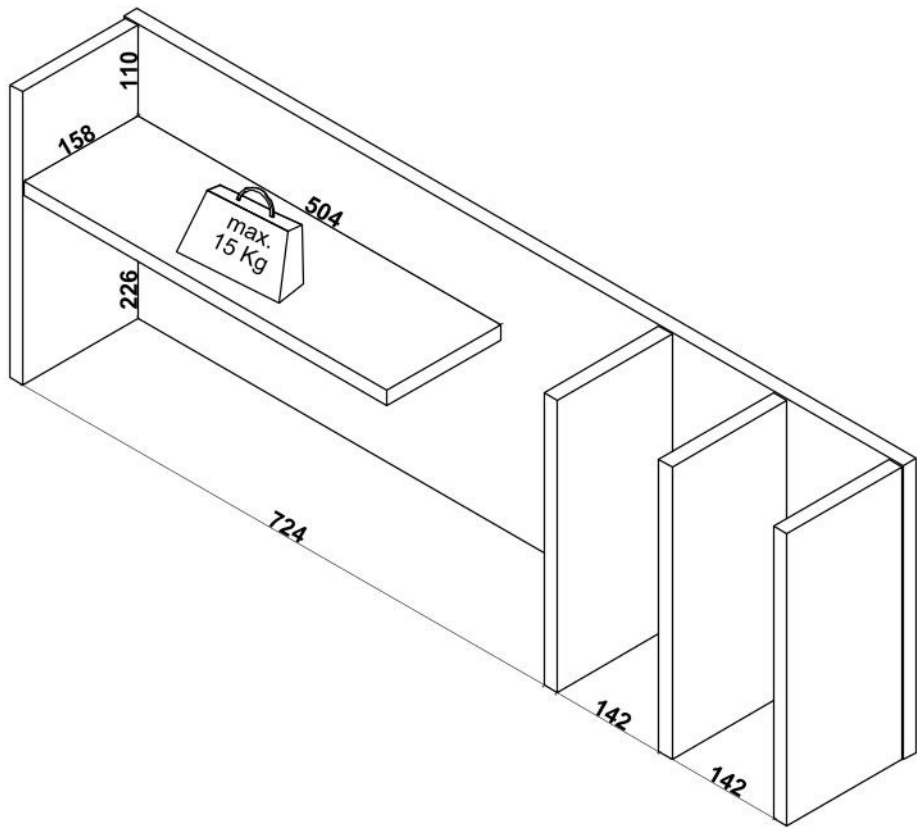

Nástavec na psací stůl COLIN

<p>ACCESSORIE NO : 317 10'LUK MINIFIX MIL</p> <p>1 ADET</p>	<p>ACCESSORIE NO : 002 TITUS MINIFIX GÖVDE</p> <p>1 ADET</p>	<p>ACCESSORIE NO : 004 Ø8x30 KAVELA</p> <p>1 ADET</p>	<p>ACCESSORIE NO : 020 MINIFIX TAPA SİYAH</p> <p>1 ADET</p>	<p>ACCESSORIE NO : 091 KABİN VIDASI (50mm)</p> <p>9 ADET</p>
<p>ACCESSORIE NO : 571 30*60*25 L DEMİRİ</p> <p>2 ADET</p>	<p>ACCESSORIE NO : 092 4*18 MM S. VIDASI</p> <p>8 ADET</p>			

NO	ADET/PCS	ÖLÇÜ/DIMENSIONS	NO	ADET/PCS	ÖLÇÜ/DIMENSIONS	NO	ADET/PCS	ÖLÇÜ/DIMENSIONS
01	3	352 X 160						
02	1	352 X 160						
03	1	1082 X 354						
04	1	504 X 158						

INSTALLATION STEPS