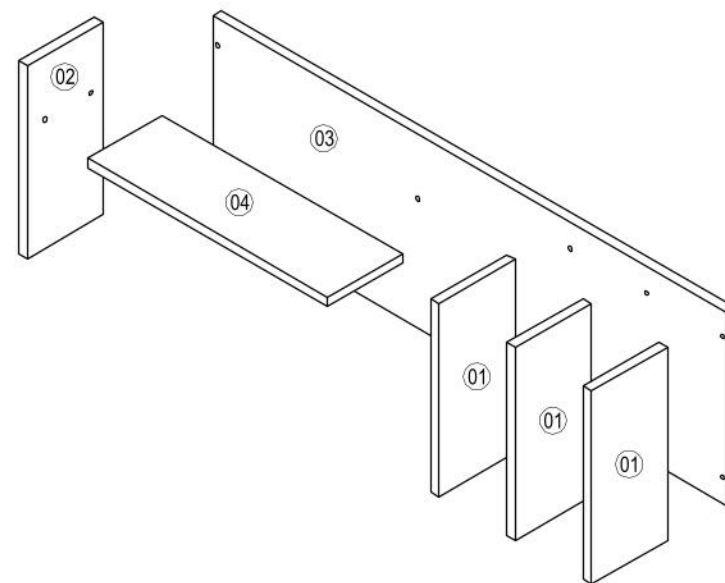

Nástavec na psací stůl COLIN

<p>ACCESSORIE NO : 317 10'LUK MINIFIX MIL</p> <p>1 ADET</p>	<p>ACCESSORIE NO : 002 TITUS MINIFIX GÖVDE</p> <p>1 ADET</p>	<p>ACCESSORIE NO : 004 Ø8x30 KAVELA</p> <p>1 ADET</p>	<p>ACCESSORIE NO : 020 MINIFIX TAPA SİYAH</p> <p>1 ADET</p>	<p>ACCESSORIE NO : 091 KABİN VIDASI (50mm)</p> <p>9 ADET</p>
<p>ACCESSORIE NO : 571 30*60*25 L DEMİRİ</p> <p>2 ADET</p>	<p>ACCESSORIE NO : 092 4*18 MM S. VIDASI</p> <p>8 ADET</p>			

NO	ADET/PCS	ÖLÇÜ/DIMENSIONS	NO	ADET/PCS	ÖLÇÜ/DIMENSIONS	NO	ADET/PCS	ÖLÇÜ/DIMENSIONS
01	3	352 X 160						
02	1	352 X 160						
03	1	1082 X 354						
04	1	504 X 158						

INSTALLATION STEPS