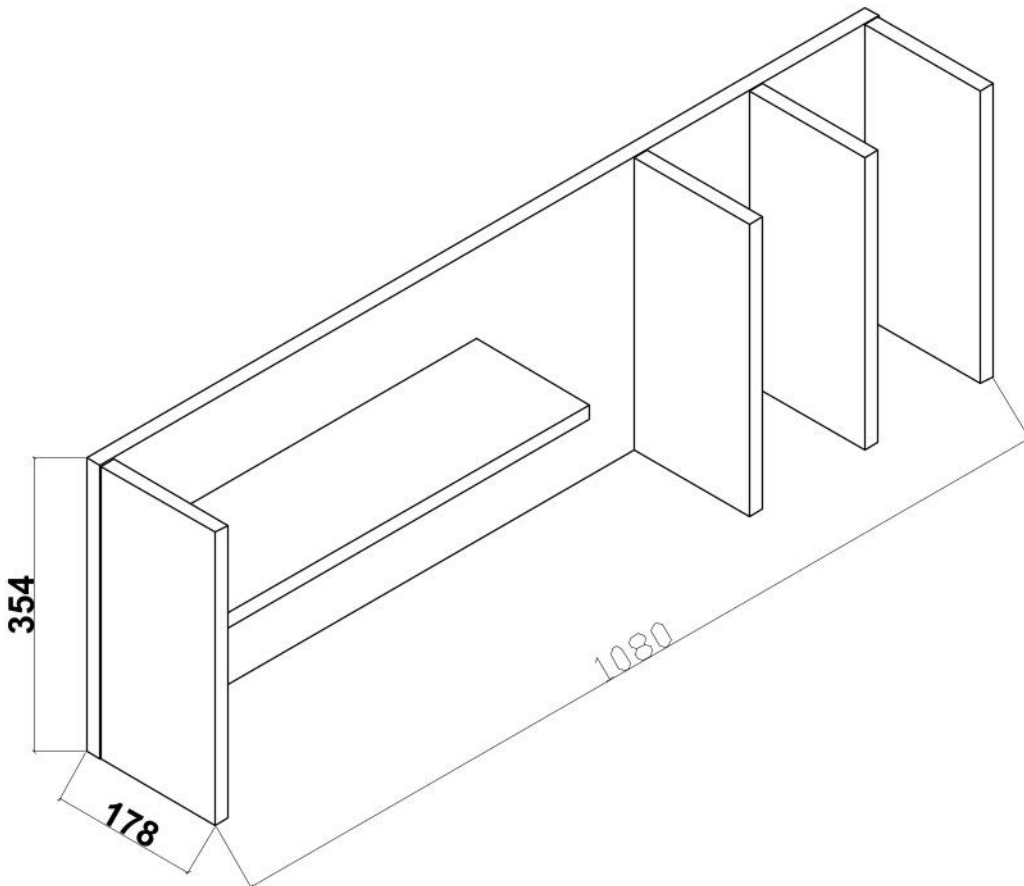

Nástavec na psací stůl COLIN

<p>ACCESSORIE NO : 317 10'LUK MINIFIX MIL</p> <p>1 ADET</p>	<p>ACCESSORIE NO : 002 TITUS MINIFIX GÖVDE</p> <p>1 ADET</p>	<p>ACCESSORIE NO : 004 Ø8x30 KAVELA</p> <p>1 ADET</p>	<p>ACCESSORIE NO : 020 MINIFIX TAPA SİYAH</p> <p>1 ADET</p>	<p>ACCESSORIE NO : 091 KABİN VIDASI (50mm)</p> <p>9 ADET</p>
<p>ACCESSORIE NO : 571 30*60*25 L DEMİRİ</p> <p>2 ADET</p>	<p>ACCESSORIE NO : 092 4*18 MM S. VIDASI</p> <p>8 ADET</p>			

NO	ADET/PCS	ÖLÇÜ/DIMENSIONS	NO	ADET/PCS	ÖLÇÜ/DIMENSIONS	NO	ADET/PCS	ÖLÇÜ/DIMENSIONS
01	3	352 X 160						
02	1	352 X 160						
03	1	1082 X 354						
04	1	504 X 158						

INSTALLATION STEPS