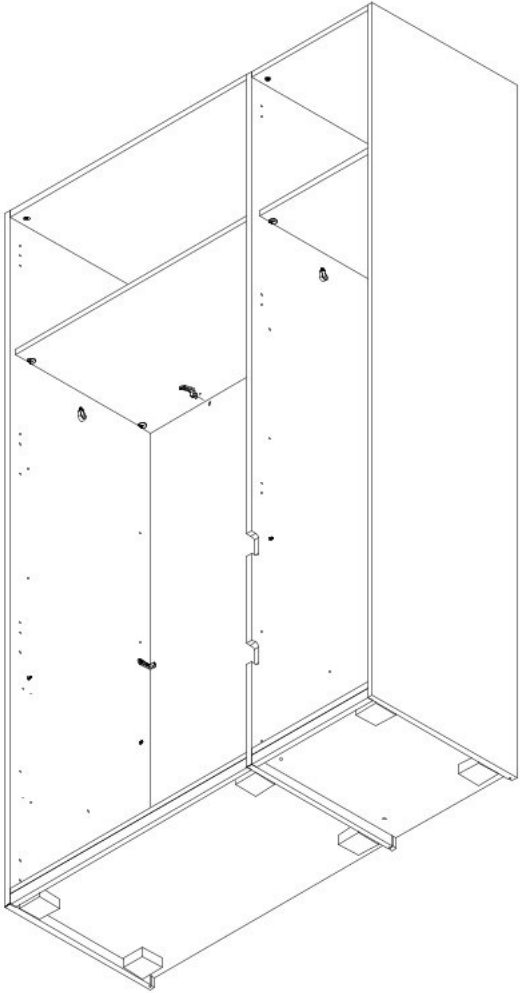

# Třídveřová šatní skříň s LED osvětlením ARTEMISIA

Třídveřová šatní skříň s LED osvětlením

Třídveřová šatní skříň se zrcady a LED osvětlením

**1**

**2**

7236105398L

**3**

2178X0892-LB

**4**

7236105398L

0432X0538P

0432X0538P

**9**

**10**

41437

**11**

**12**

13

38277

14

15

0096

4x18

0096

4x18

16

0882X0524F

0432X0524F

17

19

18

24