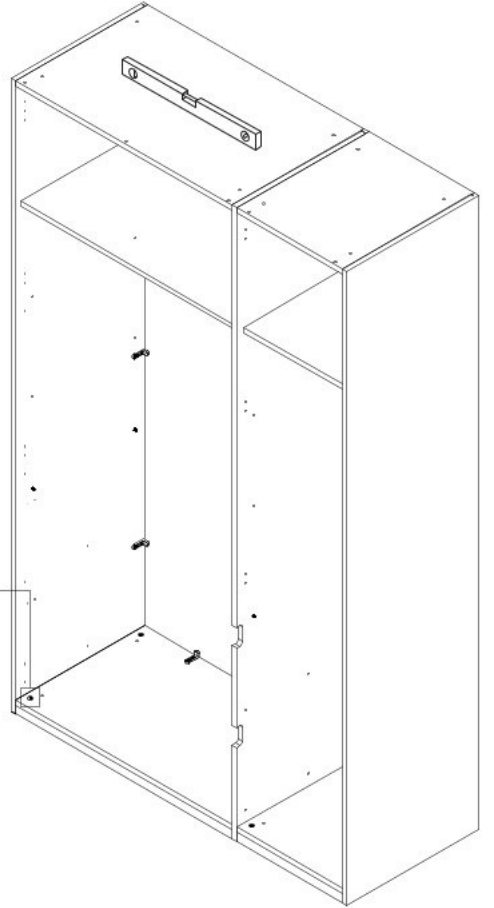

# Třídveřová šatní skříň s LED osvětlením ARTEMISIA

Třídveřová šatní skříň s LED osvětlením

Třídveřová šatní skříň se zrcady a LED osvětlením

**1**

**2**

7236105398L

**3**

2178X0892-LB

**4**

7236105398L

0432X0538P

0432X0538P

**9**

**10**

41437

**11**

**12**

13

38277

14

15

0096

4x18

0096