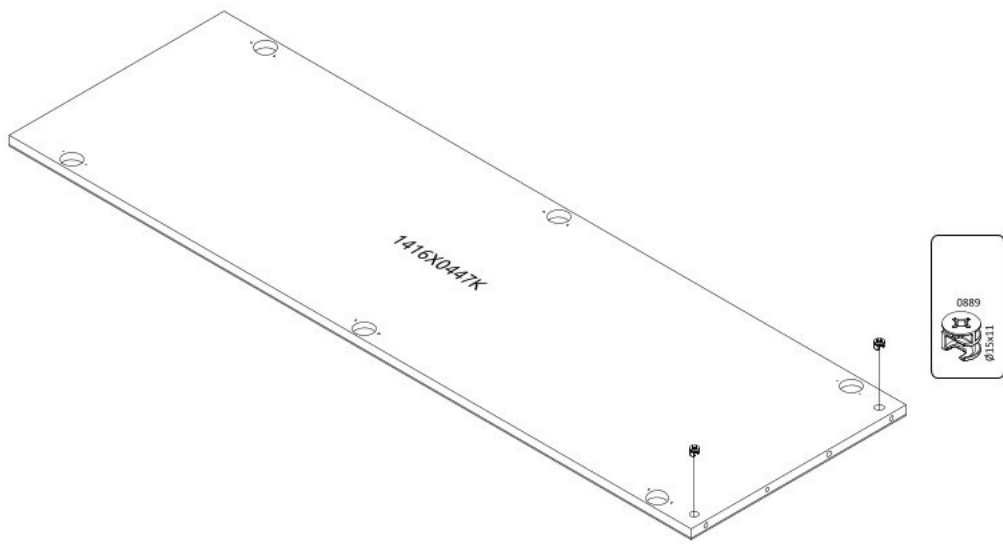

# Třídveřová šatní skříň s LED osvětlením ARTEMISIA

Třídveřová šatní skříň s LED osvětlením

Třídveřová šatní skříň se zrcady a LED osvětlením

**1**

**2**

7236105398L

**3**

2178X0892-LB