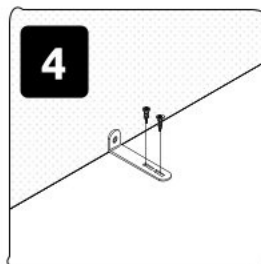

20

21

Třídveřová šatní skříň se zrcadly a LED osvětlením

**22**

**РУССКИЙ**  
Важная информация.  
Внимательно прочитайте.  
Сохраните эту информацию.

**ВНИМАНИЕ**  
Крепежные средства для крепления к стене не прилагаются, для разных материалов стен требуются различные крепления. Используйте крепежные средства, подходящие для материала стен в Вашем доме. Если Вы не уверены, какой тип крепления подходит к данному материалу, обратитесь в специализированный магазин.