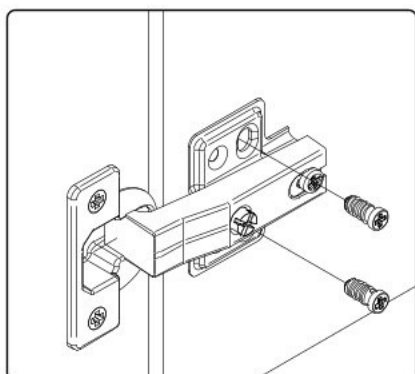

20

21

Třídveřová šatní skříň se zrcadly a LED osvětlením

**22**

**РУССКИЙ**  
Важная информация.  
Внимательно прочитайте.  
Сохраните эту информацию.

**ВНИМАНИЕ**  
Крепежные средства для крепления к стене не прилагаются, для разных материалов стен требуются различные крепления. Используйте крепежные средства, подходящие для материала стен в Вашем доме. Если Вы не уверены, какой тип крепления подходит к данному материалу, обратитесь в специализированный магазин.