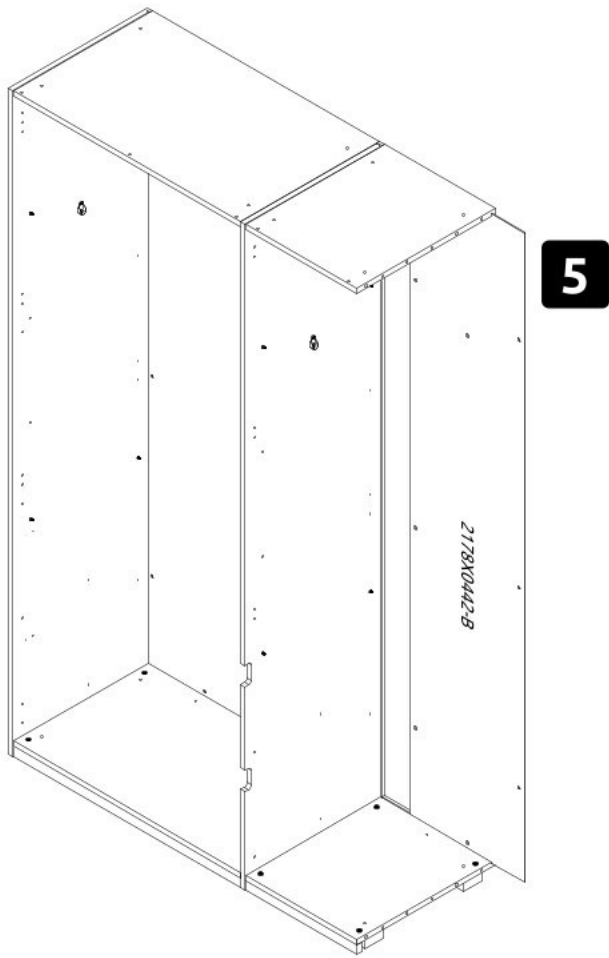

# Třídveřová šatní skříň s LED osvětlením ARTEMISIA

Třídveřová šatní skříň s LED osvětlením

Třídveřová šatní skříň se zrcady a LED osvětlením

**1**

**2**

7236105398L

**3**

2178X0892-LB

**4**

7236105398L

0432X0538P

0432X0538P

**9**

**10**

41437

**11**

**12**

13

38277

14

15

0096

4x18

0096