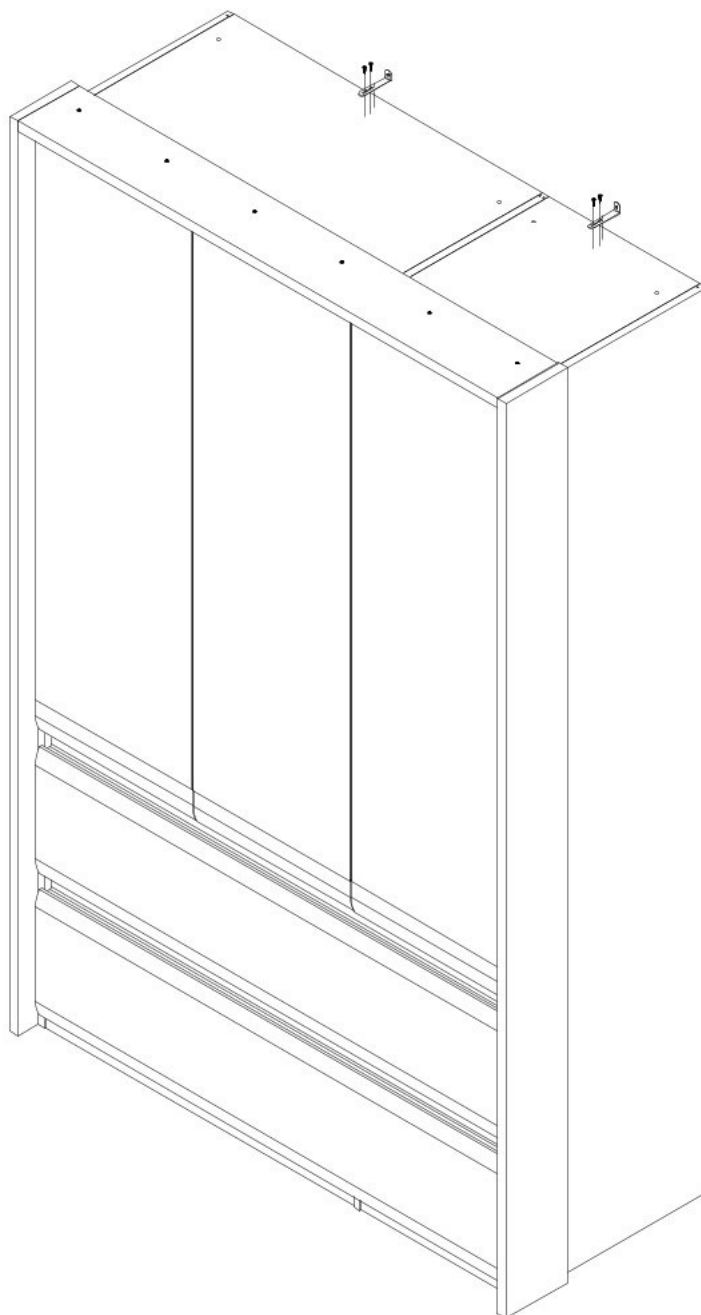

20

21

Třídveřová šatní skříň se zrcadly a LED osvětlením

**22**

**РУССКИЙ**  
Важная информация.  
Внимательно прочитайте.  
Сохраните эту информацию.

**ВНИМАНИЕ**  
Крепежные средства для крепления к стене не прилагаются, для разных материалов стен требуются различные крепления. Используйте крепежные средства, подходящие для материала стен в Вашем доме. Если Вы не уверены, какой тип крепления подходит к данному материалу, обратитесь в специализированный магазин.