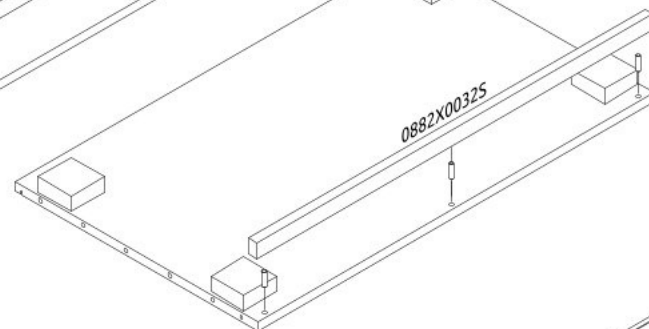

# Třídveřová šatní skříň s LED osvětlením ARTEMISIA

Třídveřová šatní skříň s LED osvětlením

Třídveřová šatní skříň se zrcady a LED osvětlením

**1**

**2**

7236105398L

**3**

2178X0892-LB