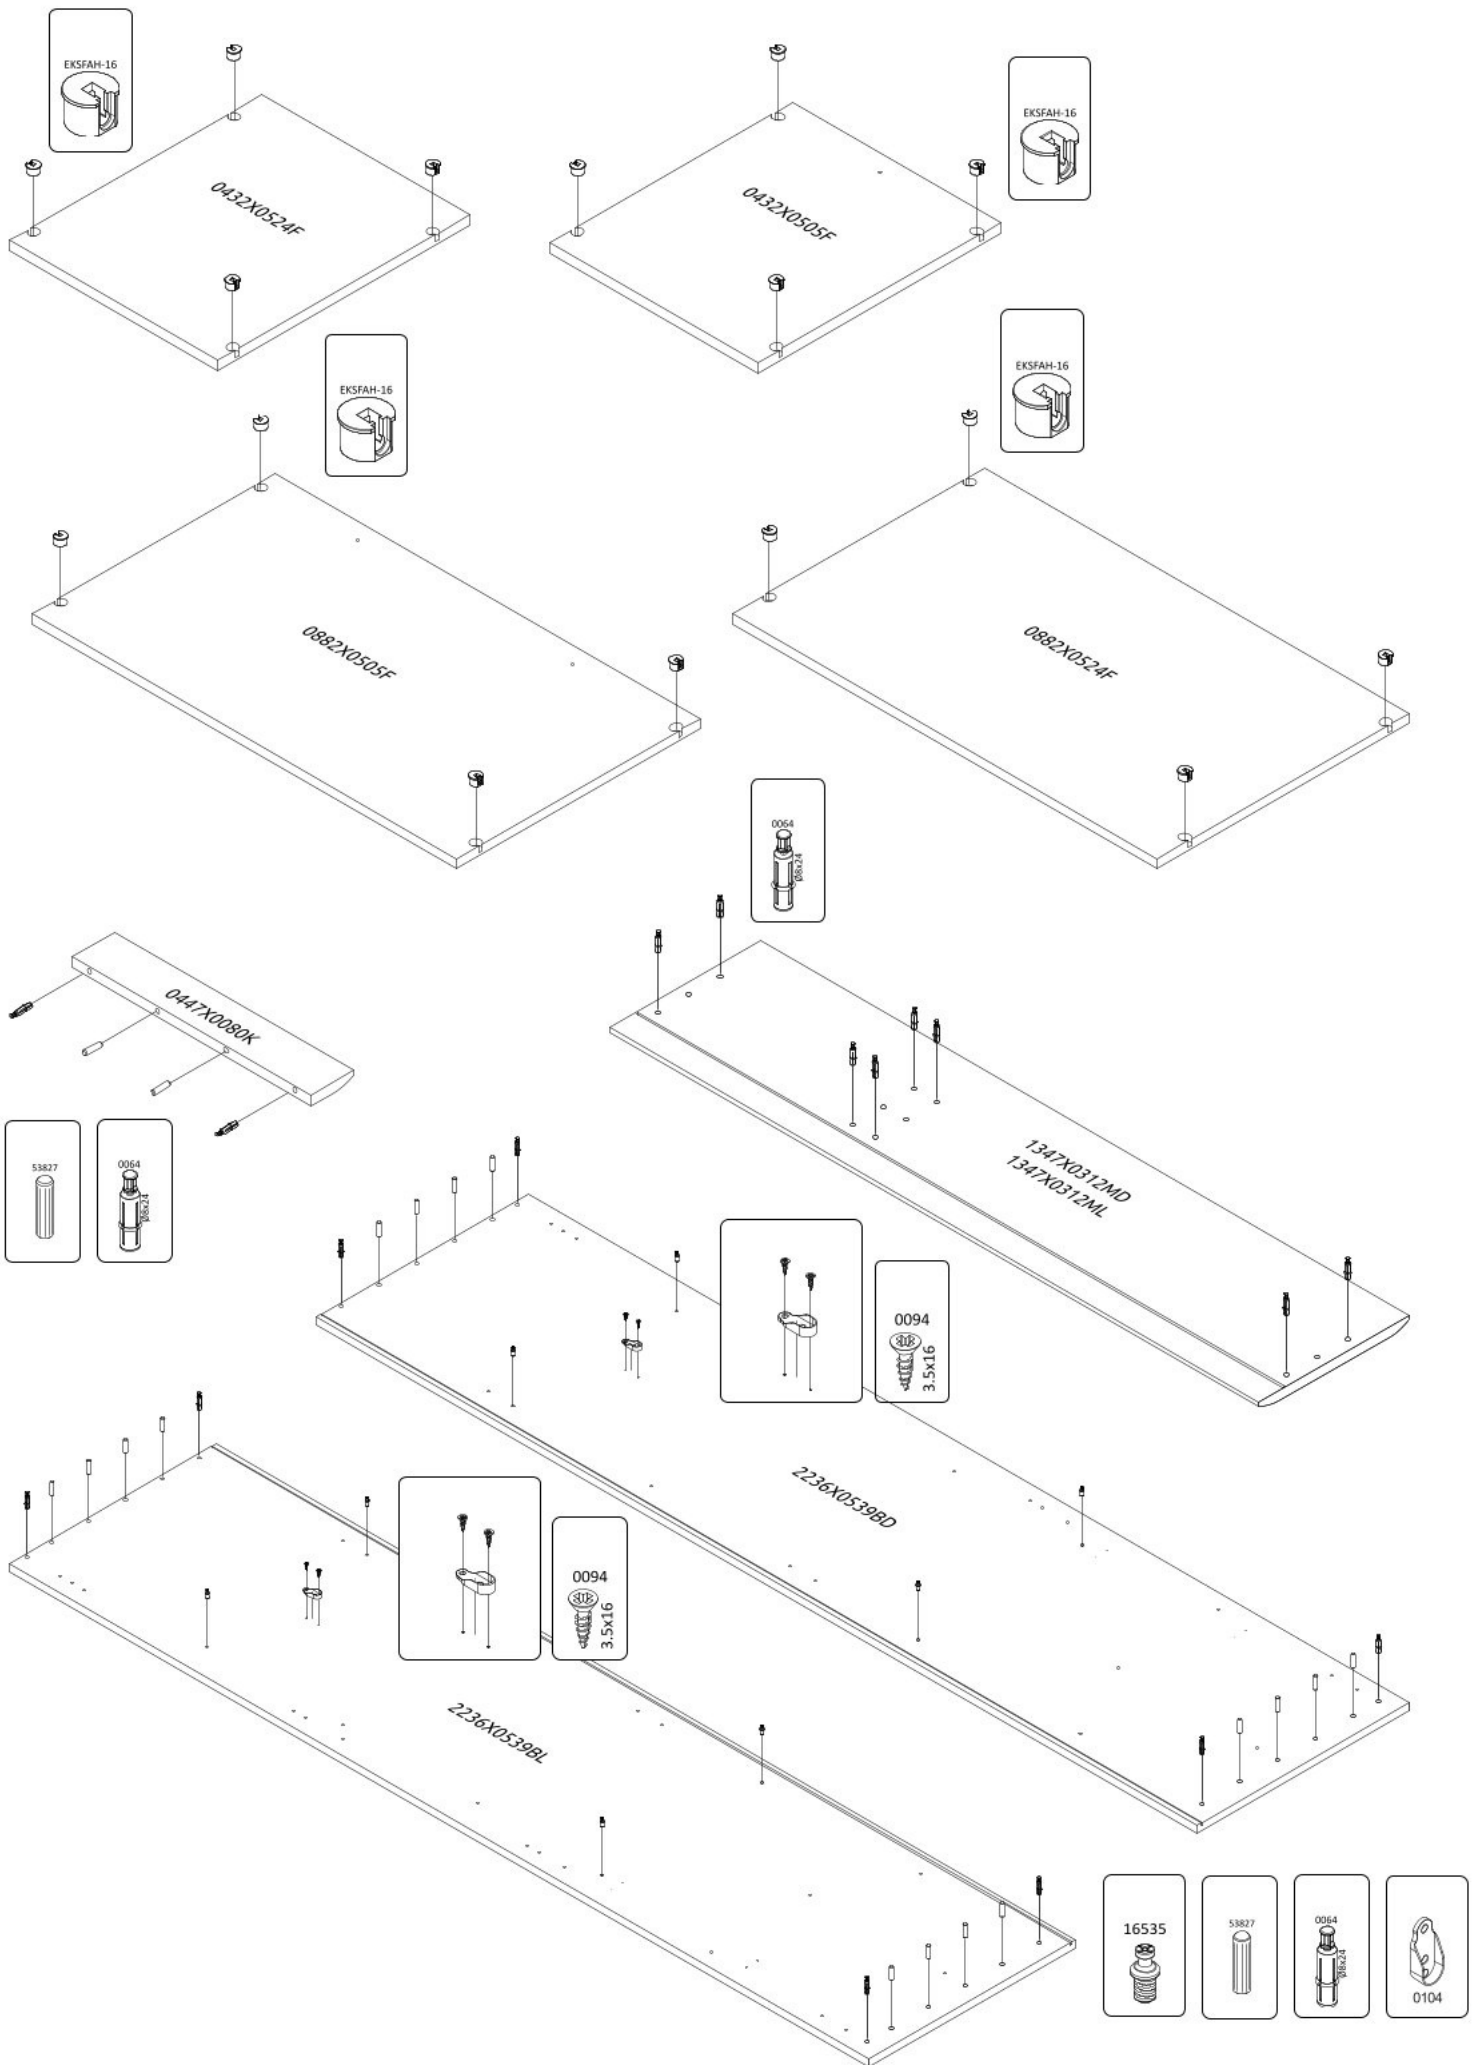

# Třídveřová šatní skříň s LED osvětlením ARTEMISIA

Třídveřová šatní skříň s LED osvětlením

Třídveřová šatní skříň se zrcady a LED osvětlením

**1**

**2**

7236105398L

**3**

2178X0892-LB

**4**

7236105398L

0432X0538P

0432X0538P

**9**

**10**

41437

**11**

**12**

13

38277

14

15

0096

4x18

0096

4x18

16

0882X0524F

0432X0524F

17

19

18

24