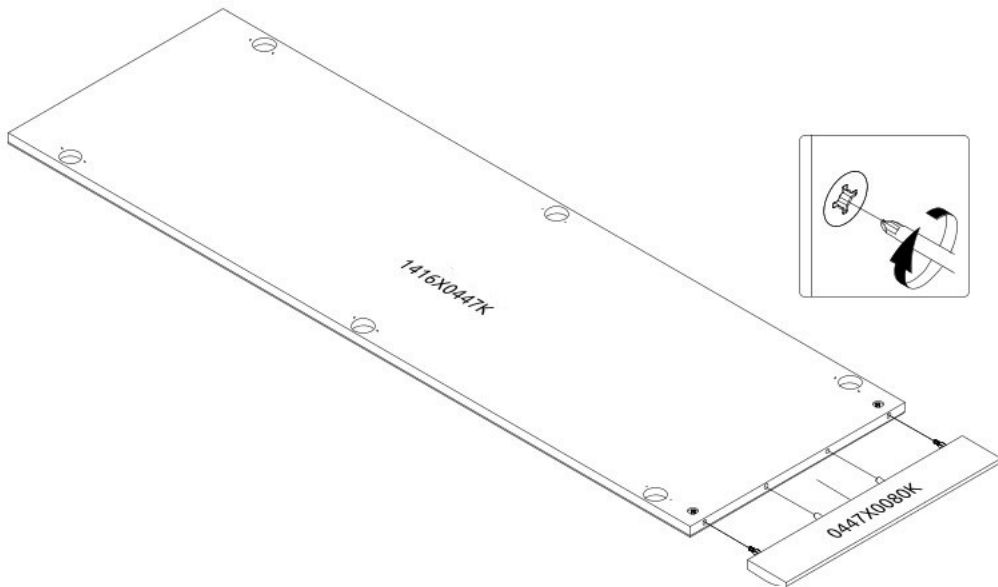

# Třídveřová šatní skříň s LED osvětlením ARTEMISIA

Třídveřová šatní skříň s LED osvětlením

Třídveřová šatní skříň se zrcady a LED osvětlením

**1**

**2**

7236105398L

**3**

2178X0892-LB