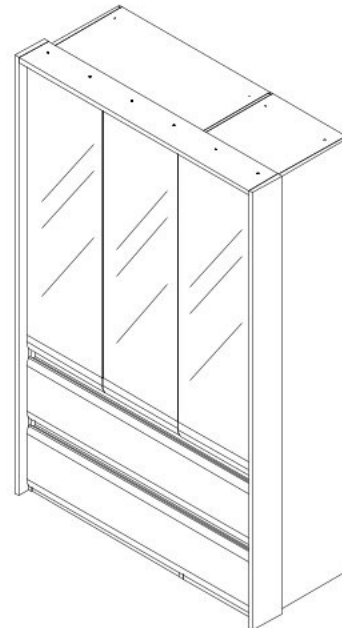

# Třídveřová šatní skříň s LED osvětlením ARTEMISIA

Třídveřová šatní skříň s LED osvětlením

Třídveřová šatní skříň se zrcady a LED osvětlením

**1**

**2**

7236105398L

**3**

2178X0892-LB