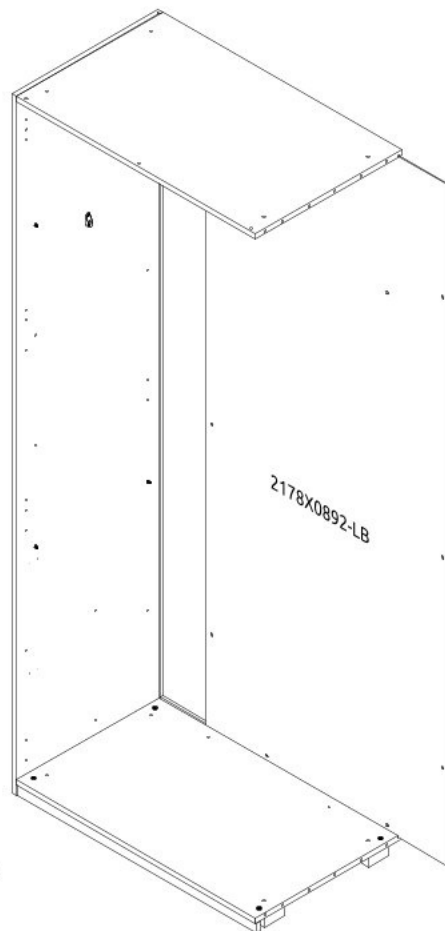

# Třídveřová šatní skříň s LED osvětlením ARTEMISIA

Třídveřová šatní skříň s LED osvětlením

Třídveřová šatní skříň se zrcady a LED osvětlením

**1**

**2**

7236105398L

**3**

2178X0892-LB

**4**

7236105398L

0432X0538P

0432X0538P

**9**

**10**

41437

**11**

**12**

13

38277

14

15

0096

4x18

0096

4x18

16

0882X0524F

0432X0524F

17

19

18

24