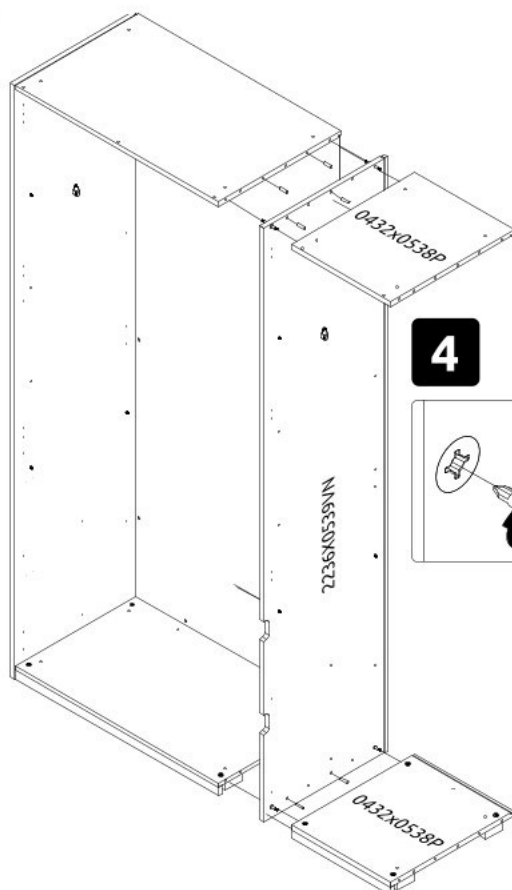

# Třídveřová šatní skříň s LED osvětlením ARTEMISIA

Třídveřová šatní skříň s LED osvětlením

Třídveřová šatní skříň se zrcady a LED osvětlením

**1**

**2**

7236105398L

**3**

2178X0892-LB

**4**

7236105398L

0432X0538P

0432X0538P

**9**

**10**

41437

**11**

**12**

13

38277

14

15

0096

4x18

0096