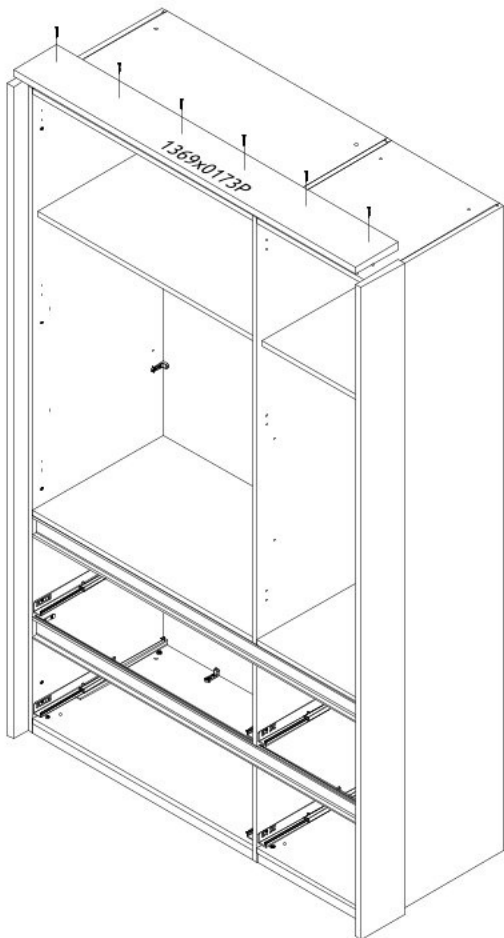

4x18

16

0882X0524F

0432X0524F

17

19

18

24

20

21

Třídveřová šatní skříň se zrcadly a LED osvětlením

**22**

**РУССКИЙ**  
Важная информация.  
Внимательно прочитайте.  
Сохраните эту информацию.

**ВНИМАНИЕ**  
Крепежные средства для крепления к стене не прилагаются, для разных материалов стен требуются различные крепления. Используйте крепежные средства, подходящие для материала стен в Вашем доме. Если Вы не уверены, какой тип крепления подходит к данному материалу, обратитесь в специализированный магазин.