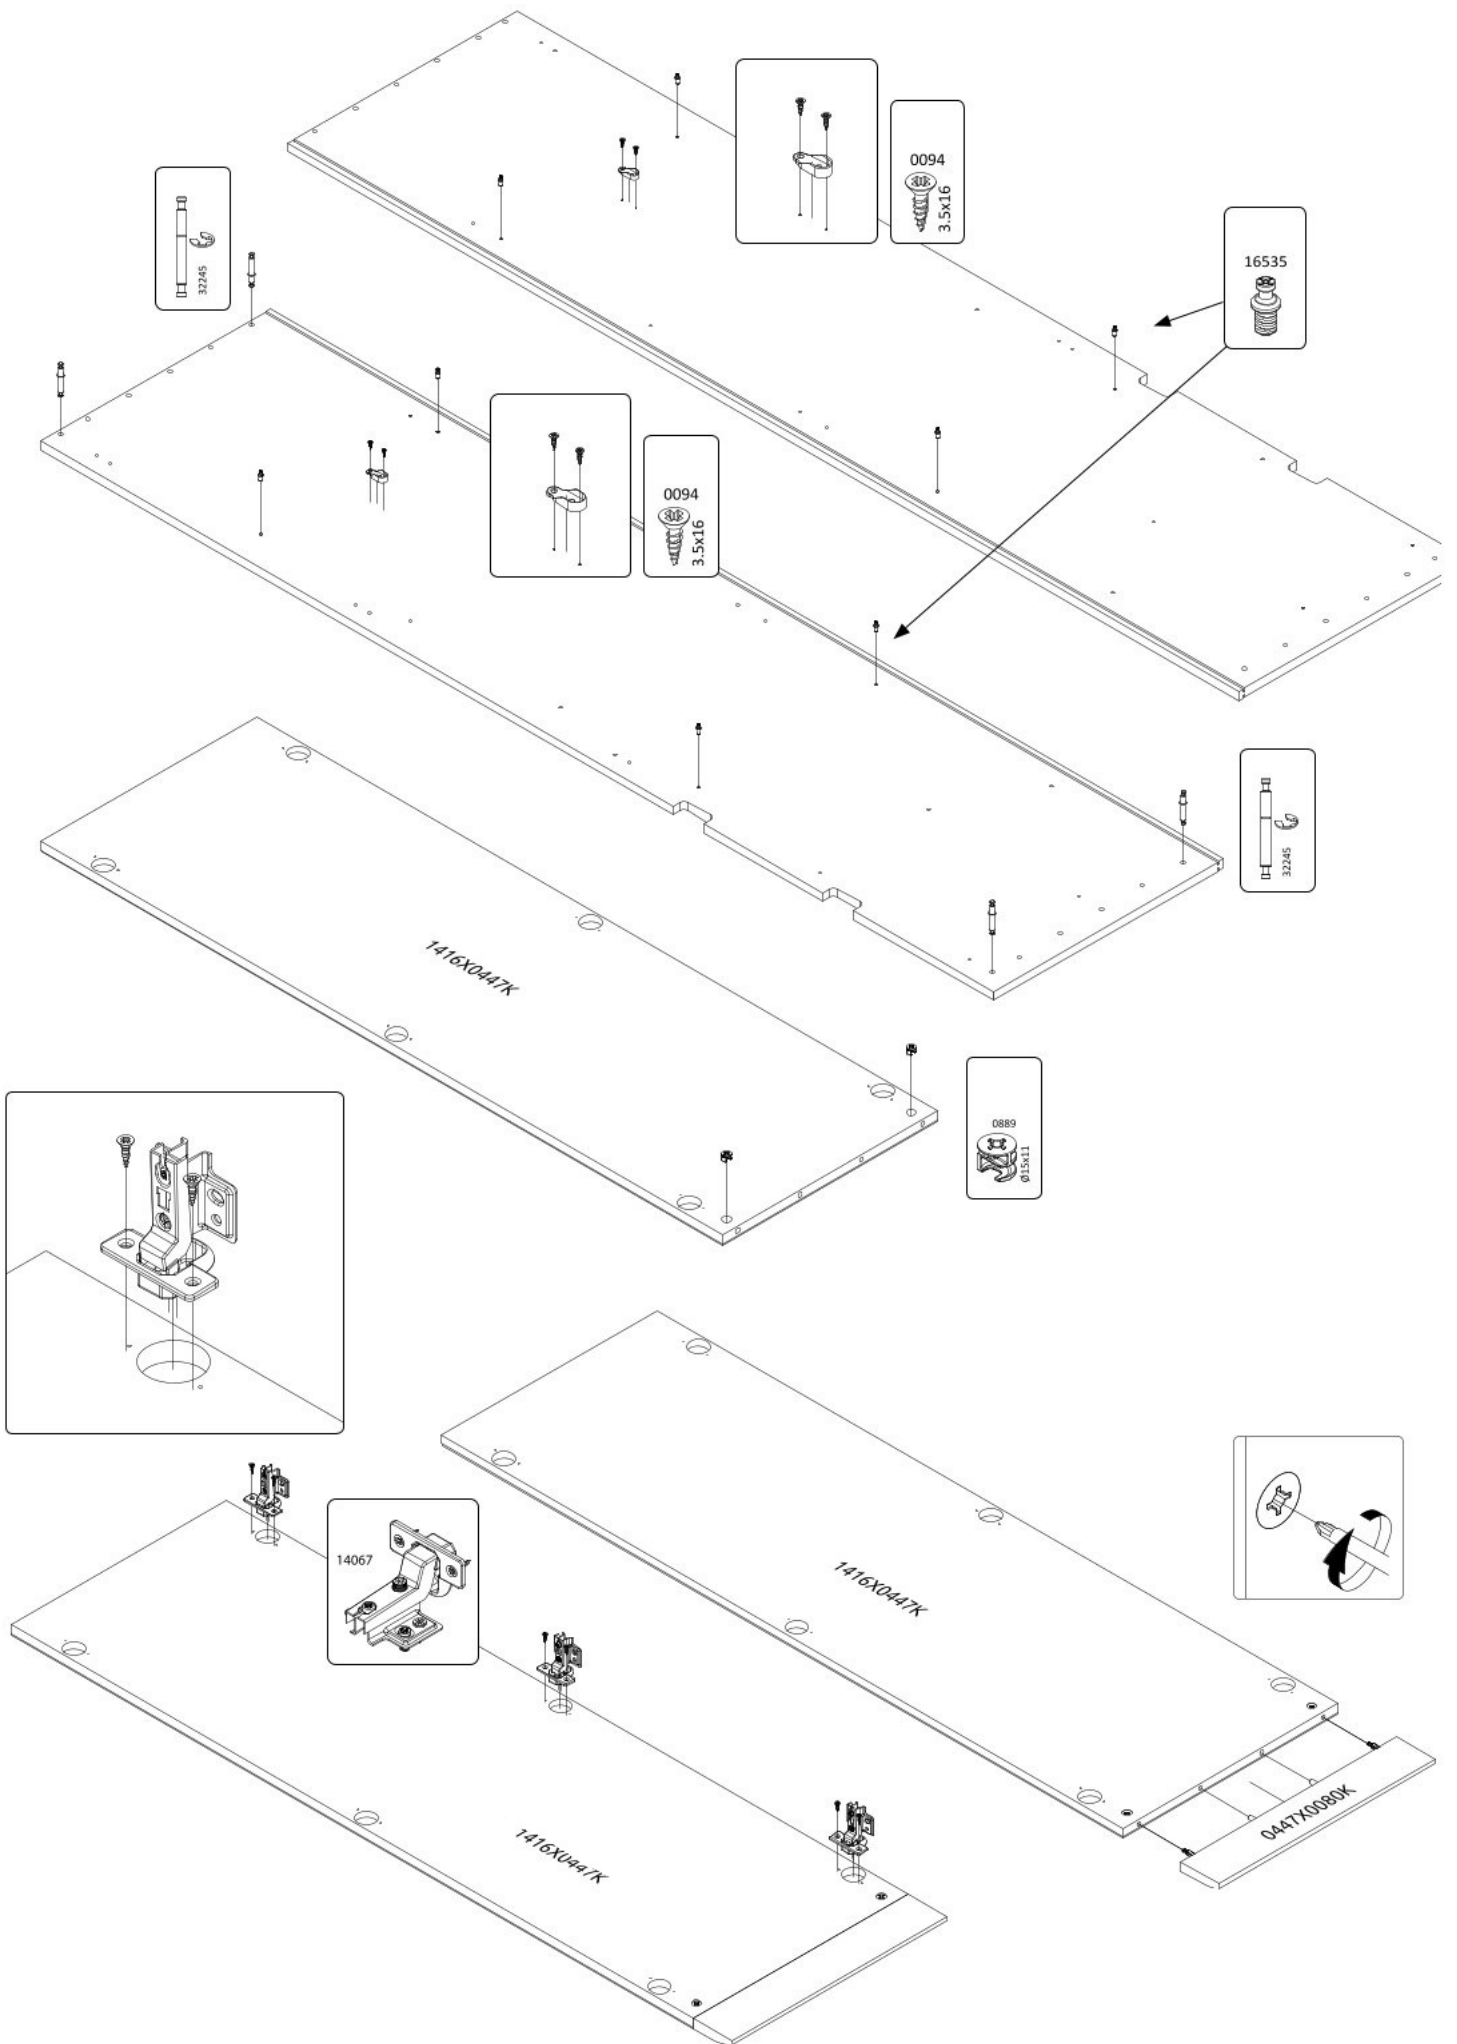

# Třídveřová šatní skříň s LED osvětlením ARTEMISIA

Třídveřová šatní skříň s LED osvětlením

Třídveřová šatní skříň se zrcady a LED osvětlením

**1**

**2**

7236105398L

**3**

2178X0892-LB

**4**

7236105398L

0432X0538P

0432X0538P

**9**

**10**

41437

**11**

**12**

13

38277

14

15

0096

4x18

0096

4x18

16

0882X0524F

0432X0524F

17

19

18

24