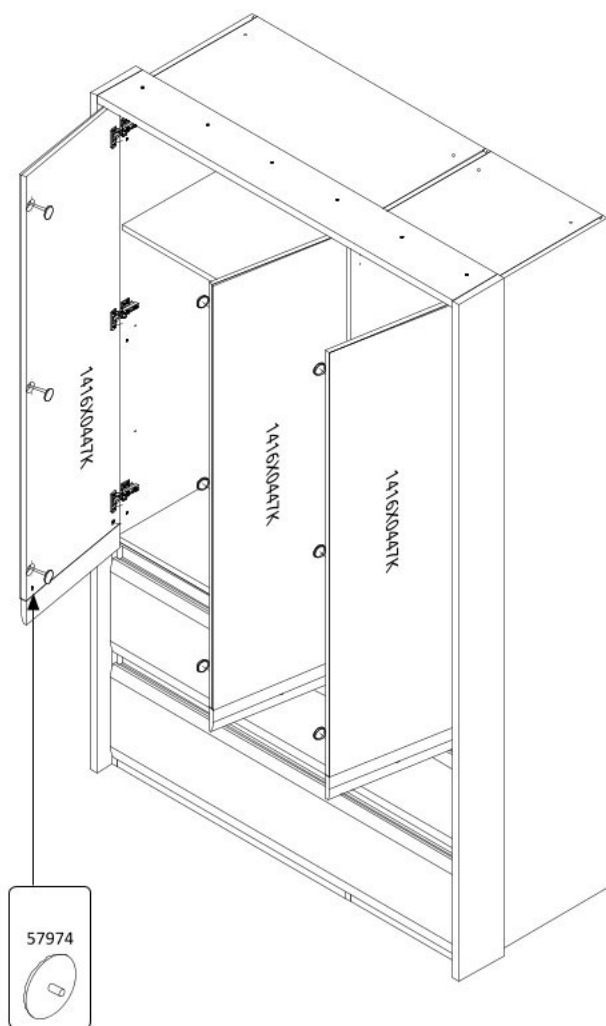

4x18

16

0882X0524F

0432X0524F

17

19

18

24

20

21

Třídveřová šatní skříň se zrcadly a LED osvětlením

**22**

**РУССКИЙ**  
Важная информация.  
Внимательно прочитайте.  
Сохраните эту информацию.

**ВНИМАНИЕ**  
Крепежные средства для крепления к стене не прилагаются, для разных материалов стен требуются различные крепления. Используйте крепежные средства, подходящие для материала стен в Вашем доме. Если Вы не уверены, какой тип крепления подходит к данному материалу, обратитесь в специализированный магазин.