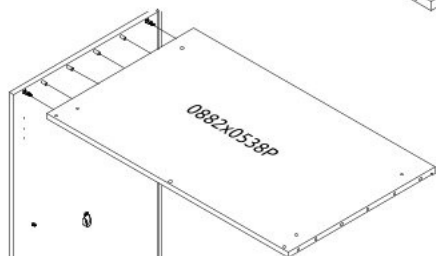

# Třídveřová šatní skříň s LED osvětlením ARTEMISIA

Třídveřová šatní skříň s LED osvětlením

Třídveřová šatní skříň se zrcady a LED osvětlením

**1**

**2**

7236105398L

**3**

2178X0892-LB

**4**

7236105398L

0432X0538P

0432X0538P

**9**

**10**

41437

**11**