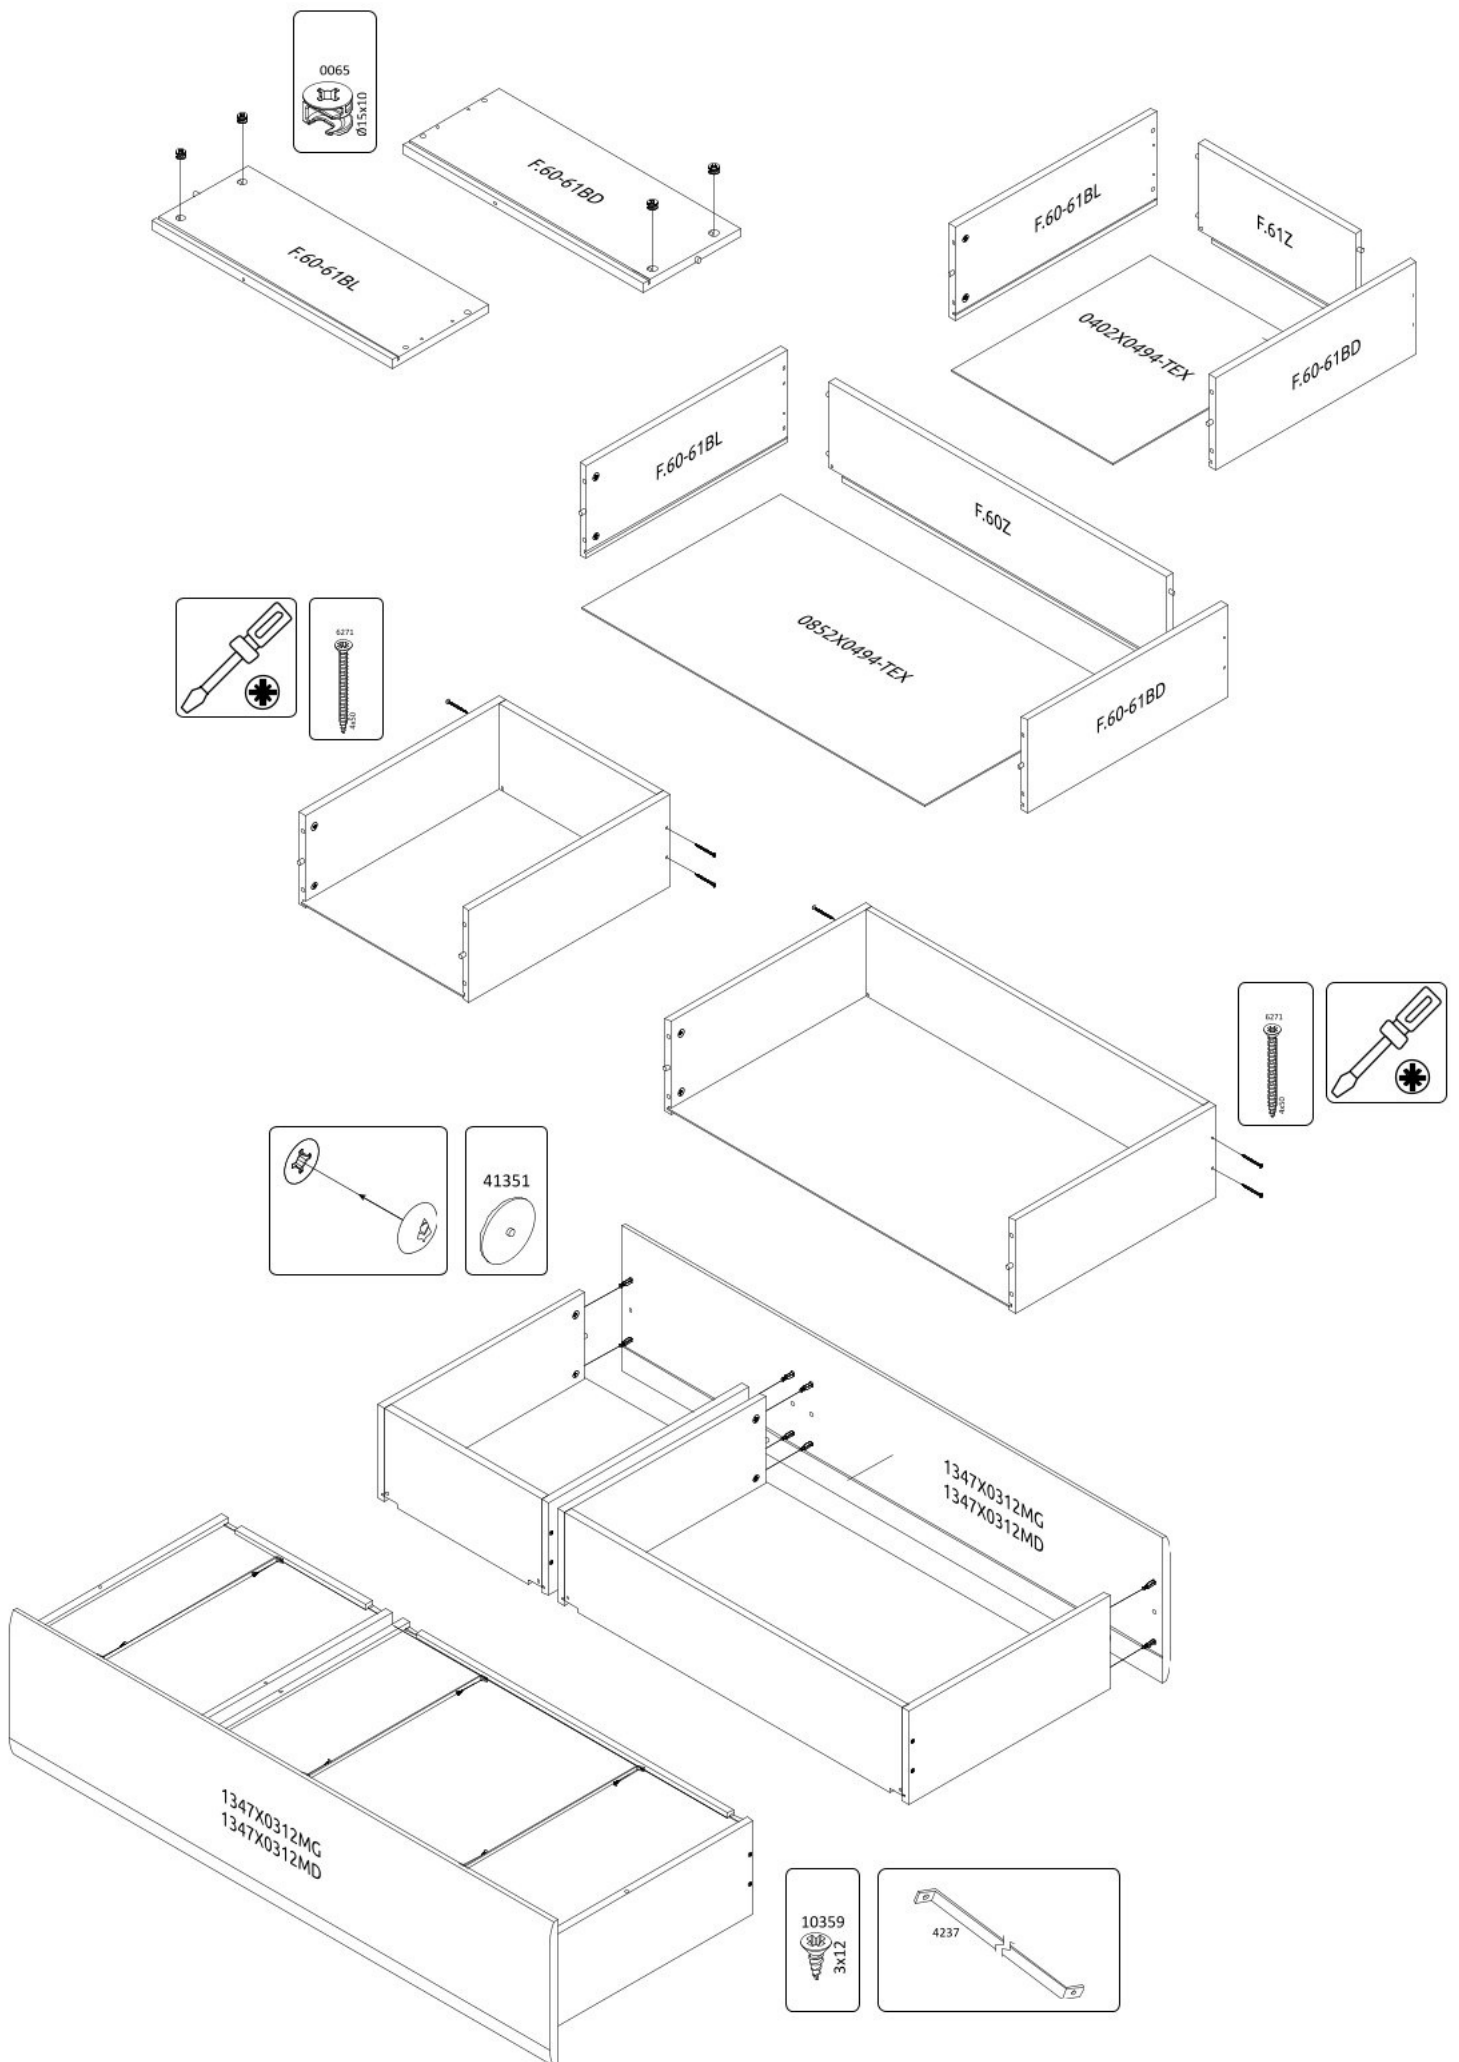

# Třídveřová šatní skříň s LED osvětlením ARTEMISIA

Třídveřová šatní skříň s LED osvětlením

Třídveřová šatní skříň se zrcady a LED osvětlením

**1**

**2**

7236105398L

**3**

2178X0892-LB

**4**

7236105398L

0432X0538P

0432X0538P

**9**

**10**

41437

**11**

**12**

13

38277

14

15

0096

4x18

0096

4x18

16

0882X0524F

0432X0524F

17

19

18

24