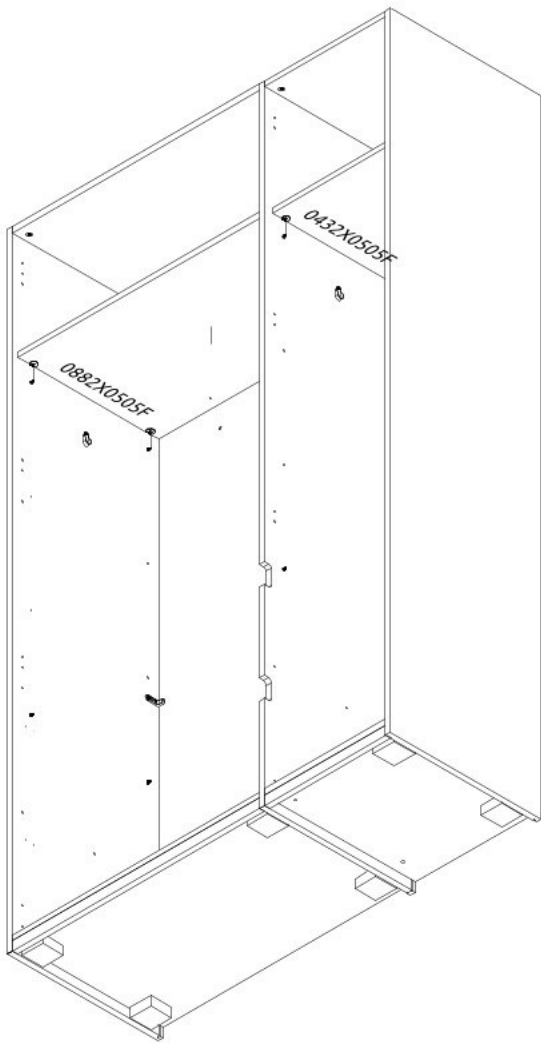

# Třídveřová šatní skříň s LED osvětlením ARTEMISIA

Třídveřová šatní skříň s LED osvětlením

Třídveřová šatní skříň se zrcady a LED osvětlením

**1**

**2**

7236105398L

**3**

2178X0892-LB

**4**

7236105398L

0432X0538P

0432X0538P

**9**

**10**

41437

**11**

**12**

13

38277

14

15

0096

4x18

0096