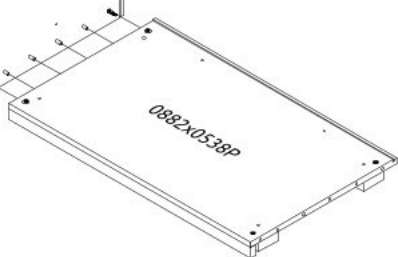

# Třídveřová šatní skříň s LED osvětlením ARTEMISIA

Třídveřová šatní skříň s LED osvětlením

Třídveřová šatní skříň se zrcady a LED osvětlením

**1**

**2**

7236105398L

**3**

2178X0892-LB

**4**

7236105398L

0432X0538P

0432X0538P

**9**

**10**

41437

**11**