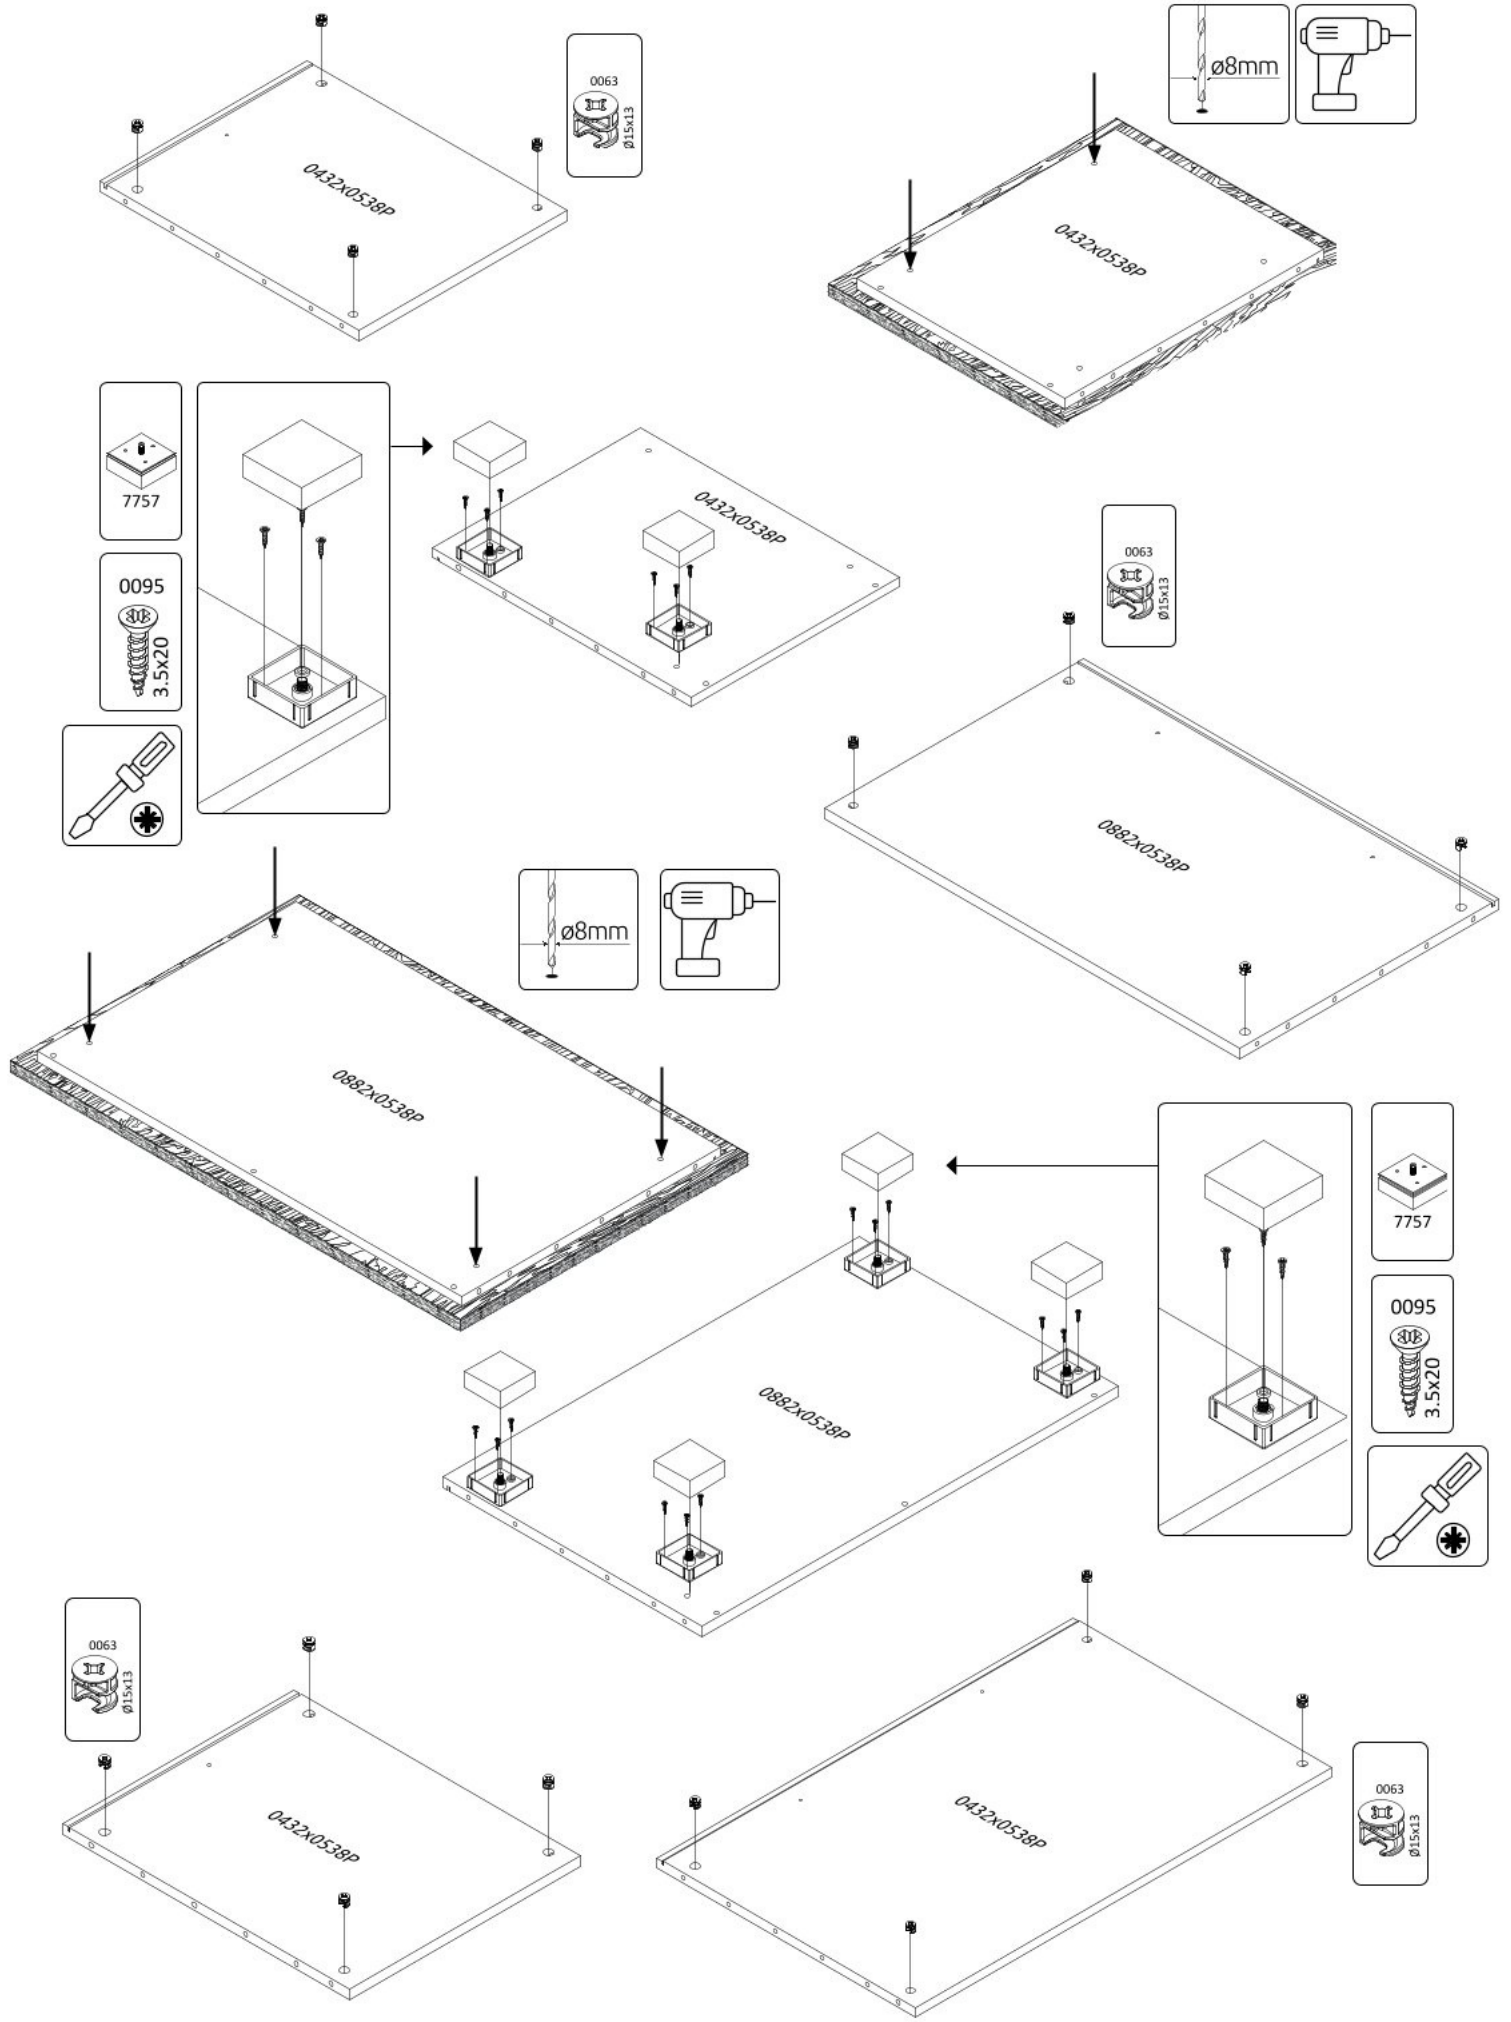

# Třídveřová šatní skříň s LED osvětlením ARTEMISIA

Třídveřová šatní skříň s LED osvětlením

Třídveřová šatní skříň se zrcady a LED osvětlením

**1**

**2**

7236105398L

**3**

2178X0892-LB

**4**

7236105398L

0432X0538P

0432X0538P

**9**

**10**

41437

**11**

**12**

13

38277

14

15

0096

4x18

0096

4x18

16

0882X0524F

0432X0524F

17

19

18

24