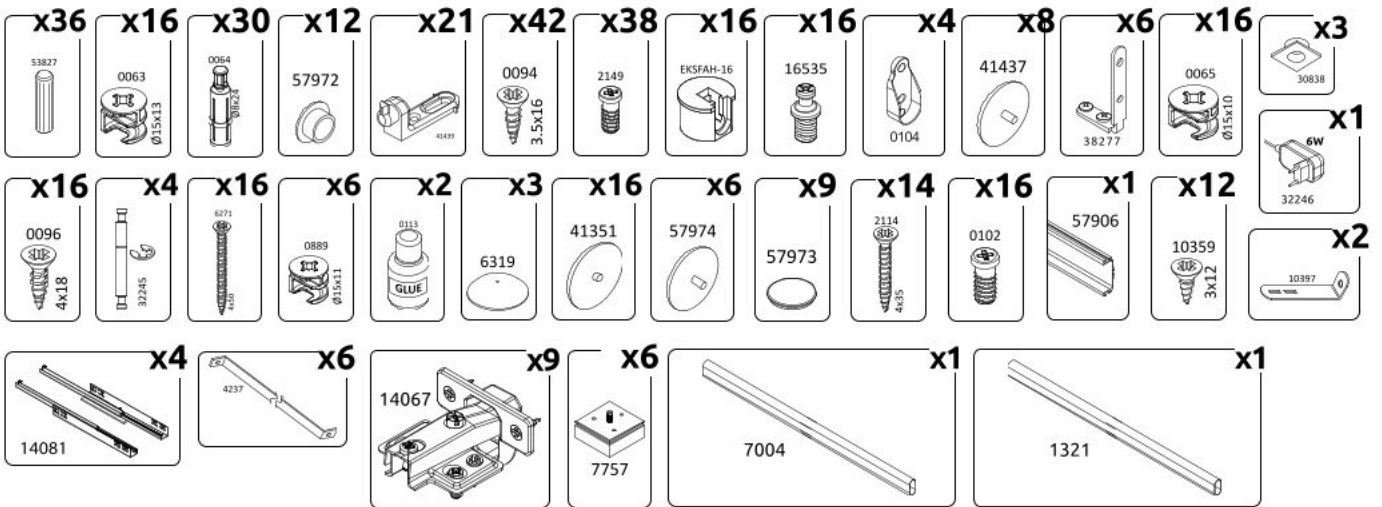

# Třídveřová šatní skříň s LED osvětlením ARTEMISIA

Třídveřová šatní skříň s LED osvětlením

Třídveřová šatní skříň se zrcady a LED osvětlením

**1**

**2**

7236105398L

**3**

2178X0892-LB

**4**

7236105398L

0432X0538P

0432X0538P

**9**

**10**

41437

**11**

**12**

13

38277

14

15

0096

4x18

0096