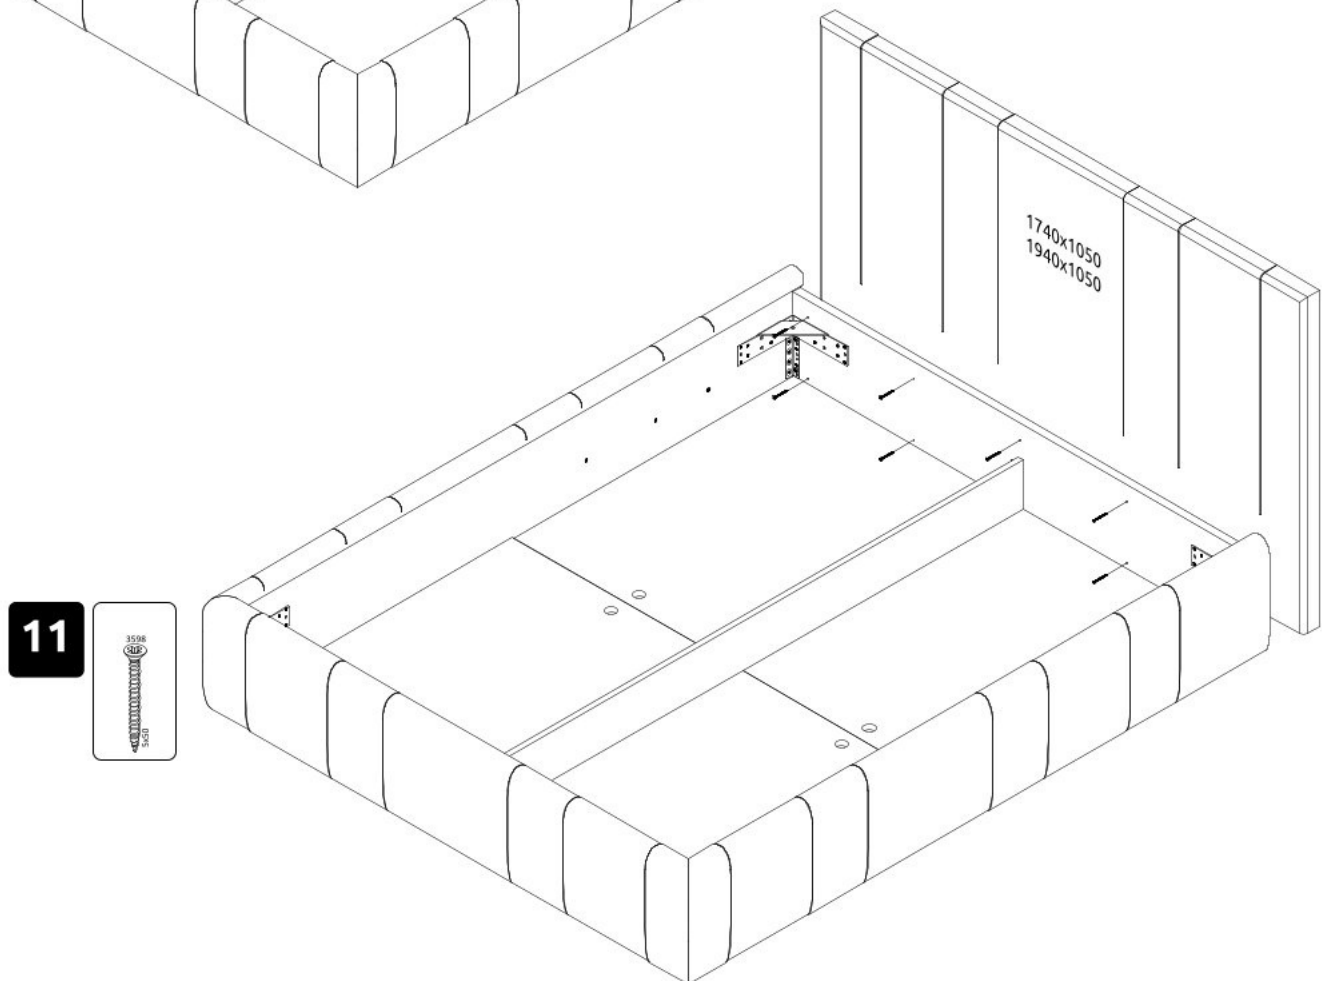

Manželská postel 160x200 / 180x200 ARTEMISIA

Manželská postel 160x200

Manželská postel 180x200

1

2

6

7

8

12

13

14

3823

Manželská postel 160x200

59709

Manželská postel 180x200

15