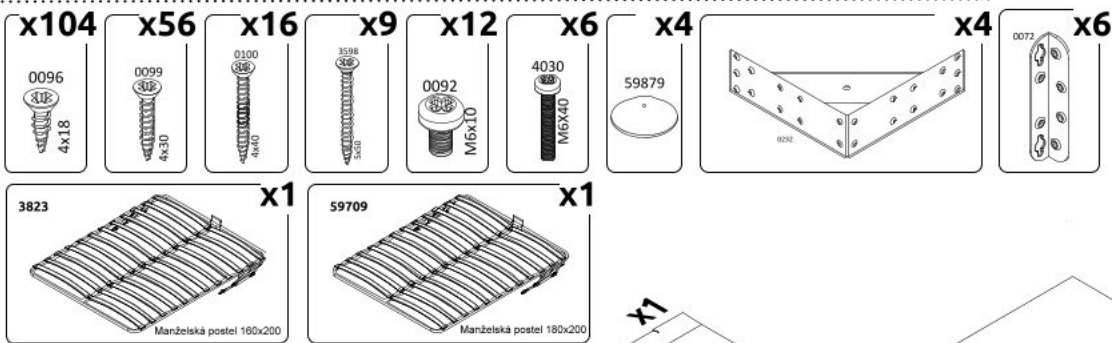

Manželská postel 160x200 / 180x200 ARTEMISIA

Manželská postel 160x200

Manželská postel 180x200

1

2

6

7

8

12

13

14

3823

Manželská postel 160x200

59709

Manželská postel 180x200

15