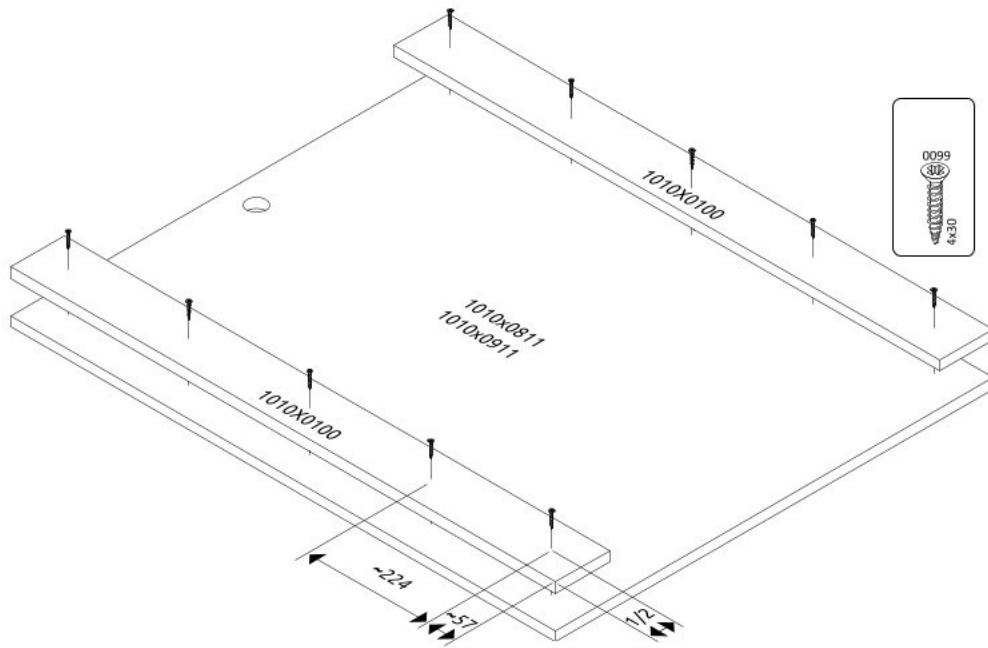

Manželská postel 160x200 / 180x200 ARTEMISIA

Manželská postel 160x200

Manželská postel 180x200

1

2

6

7

8

12

13

14

3823

Manželská postel 160x200

59709

Manželská postel 180x200

15