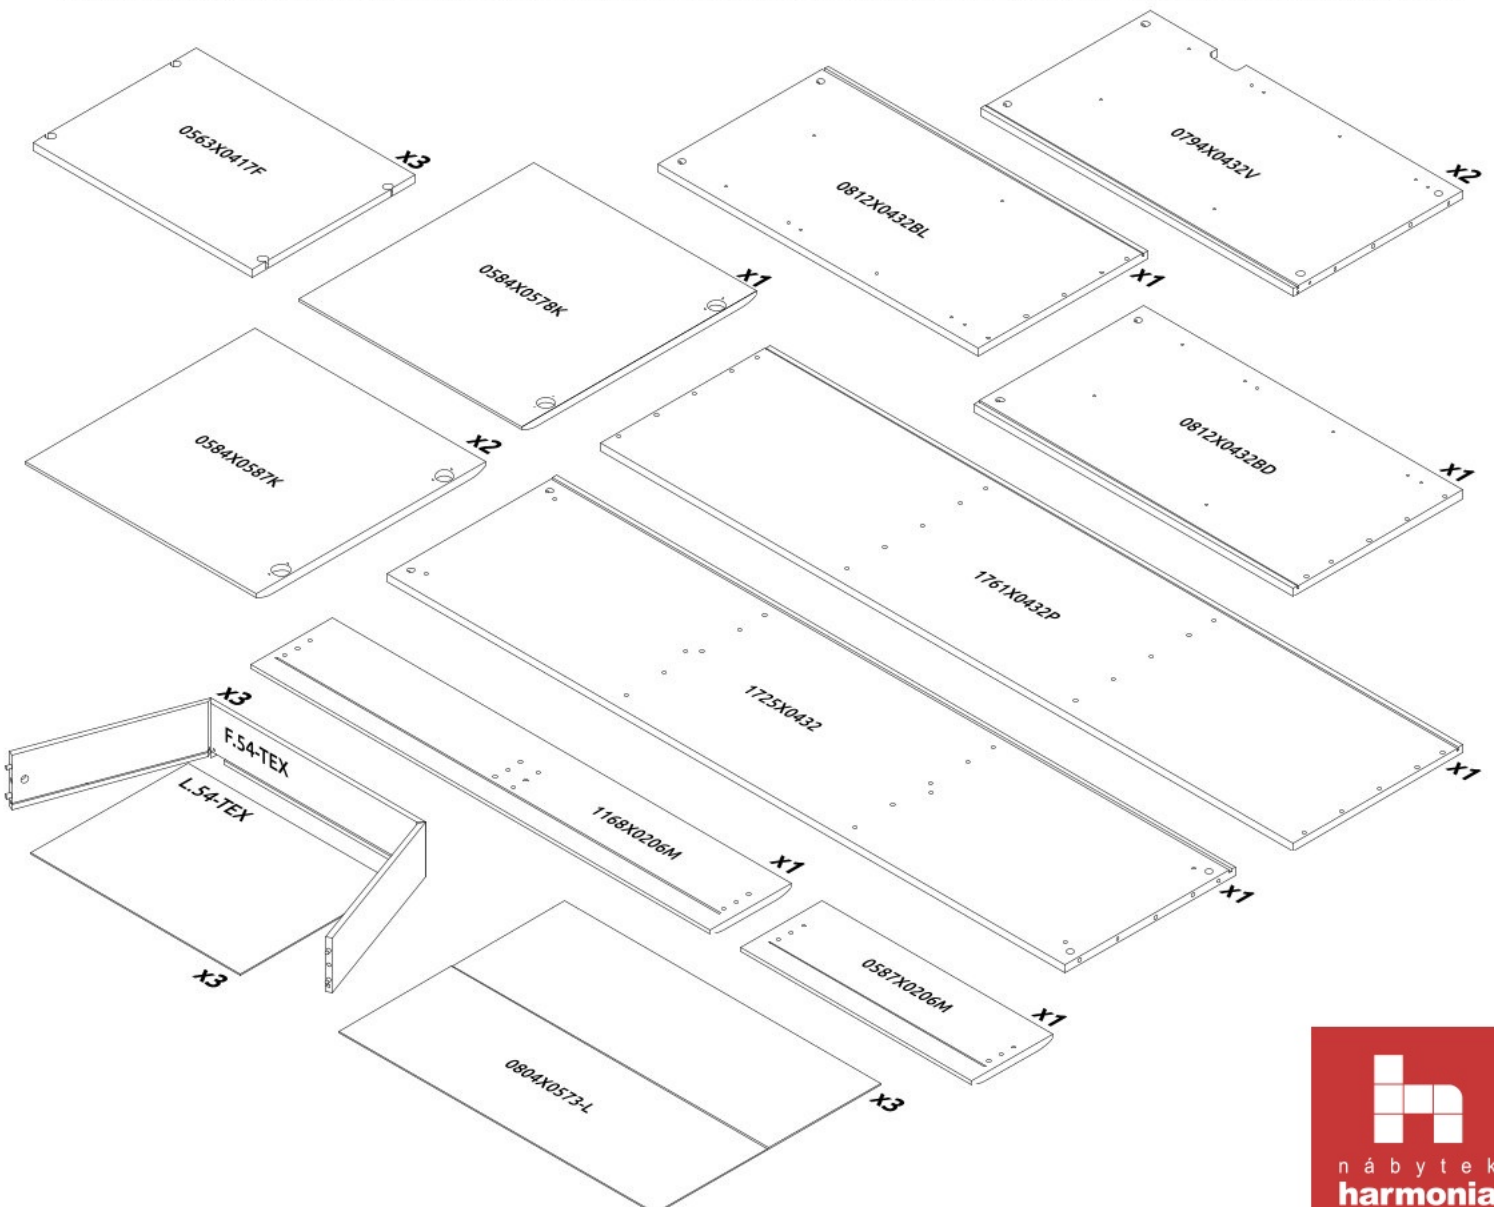

Třídveřová komoda ARTEMISIA

5

6

7

8

15

0094
3.5x16

16

0094
3.5x16