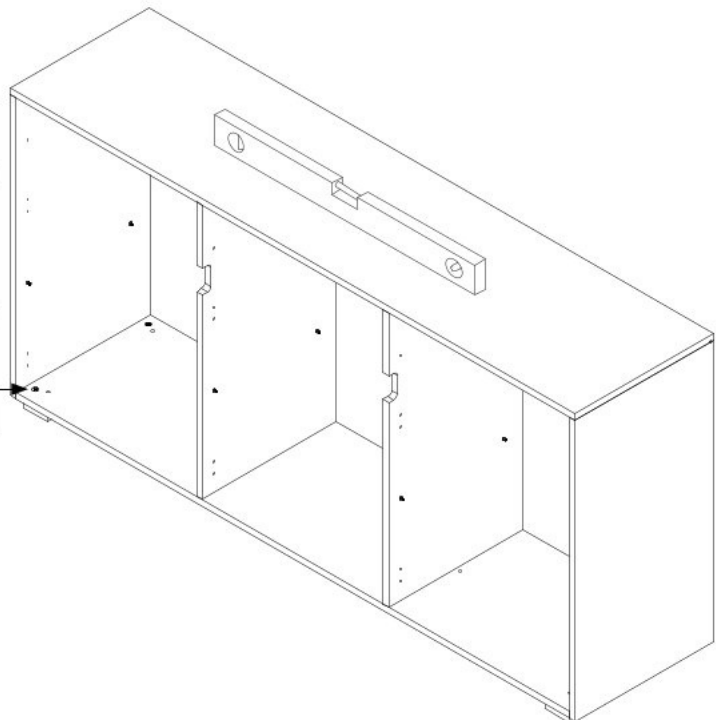

Třídveřová komoda ARTEMISIA

5

6

7

8

15

0094
3.5x16

16

0094
3.5x16