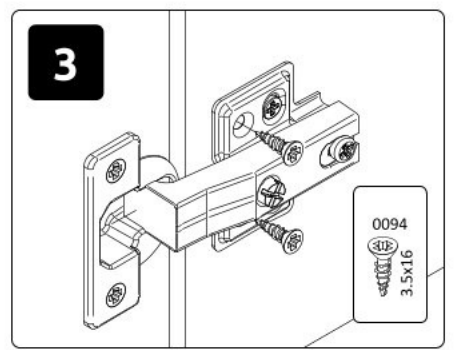

0094
3.5x16