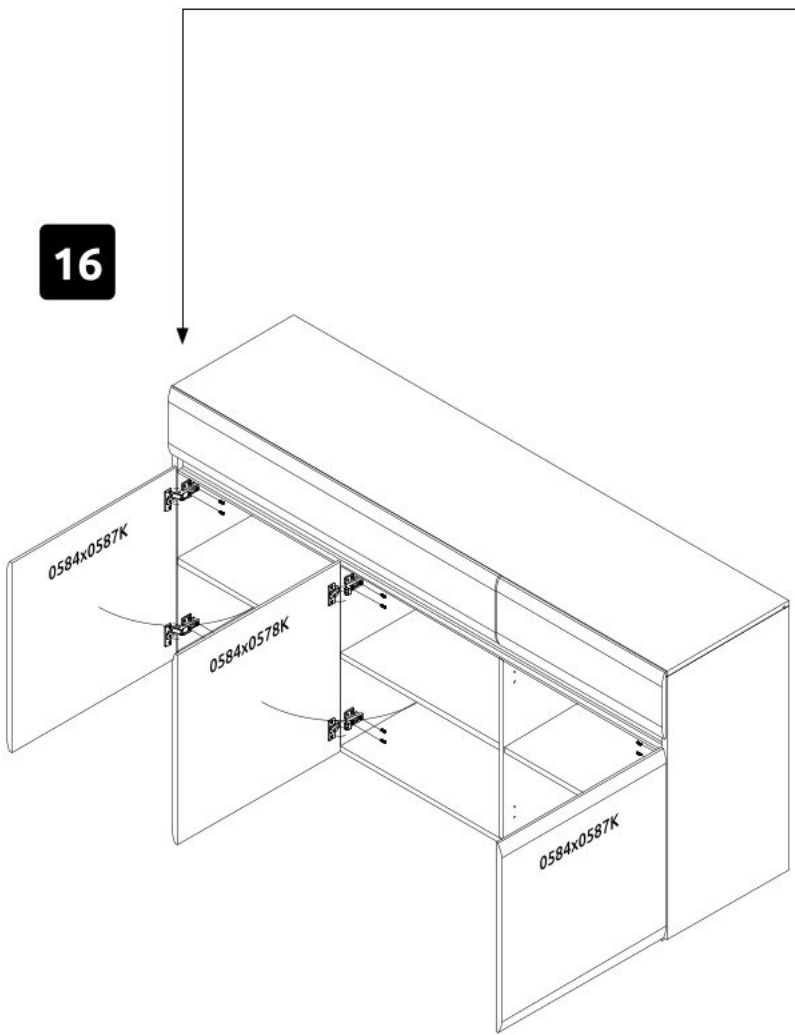

Třídveřová komoda ARTEMISIA

5

6

7

8

15

0094
3.5x16

16

0094
3.5x16