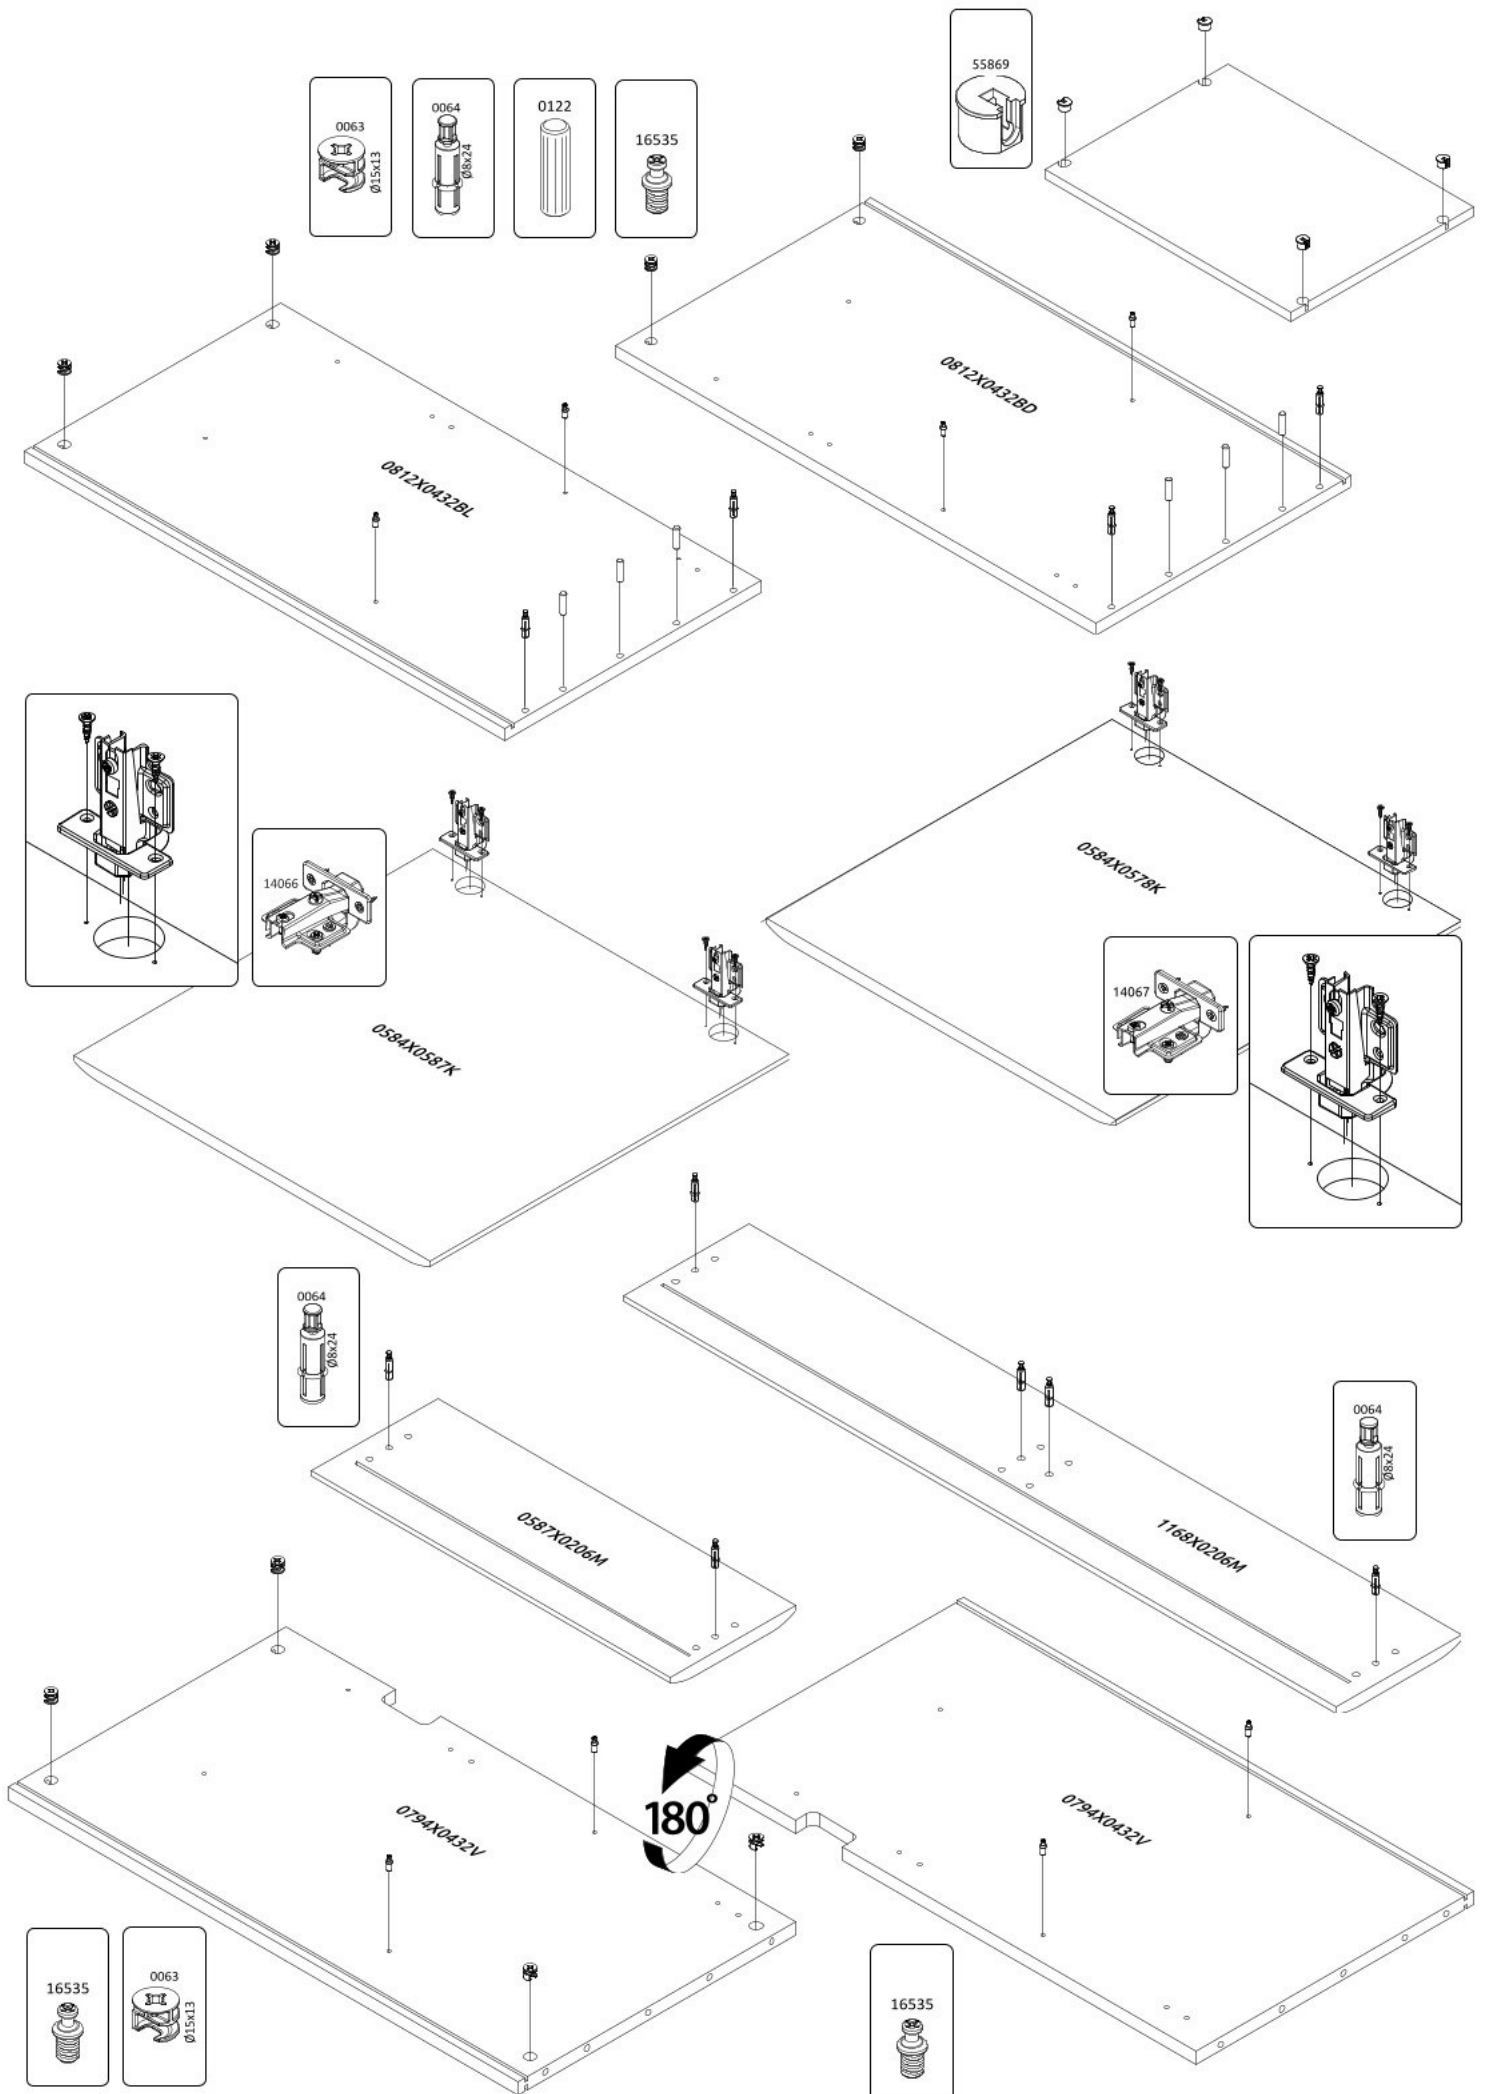

Třídveřová komoda ARTEMISIA

5

6

7

8

15

0094
3.5x16

16

0094
3.5x16