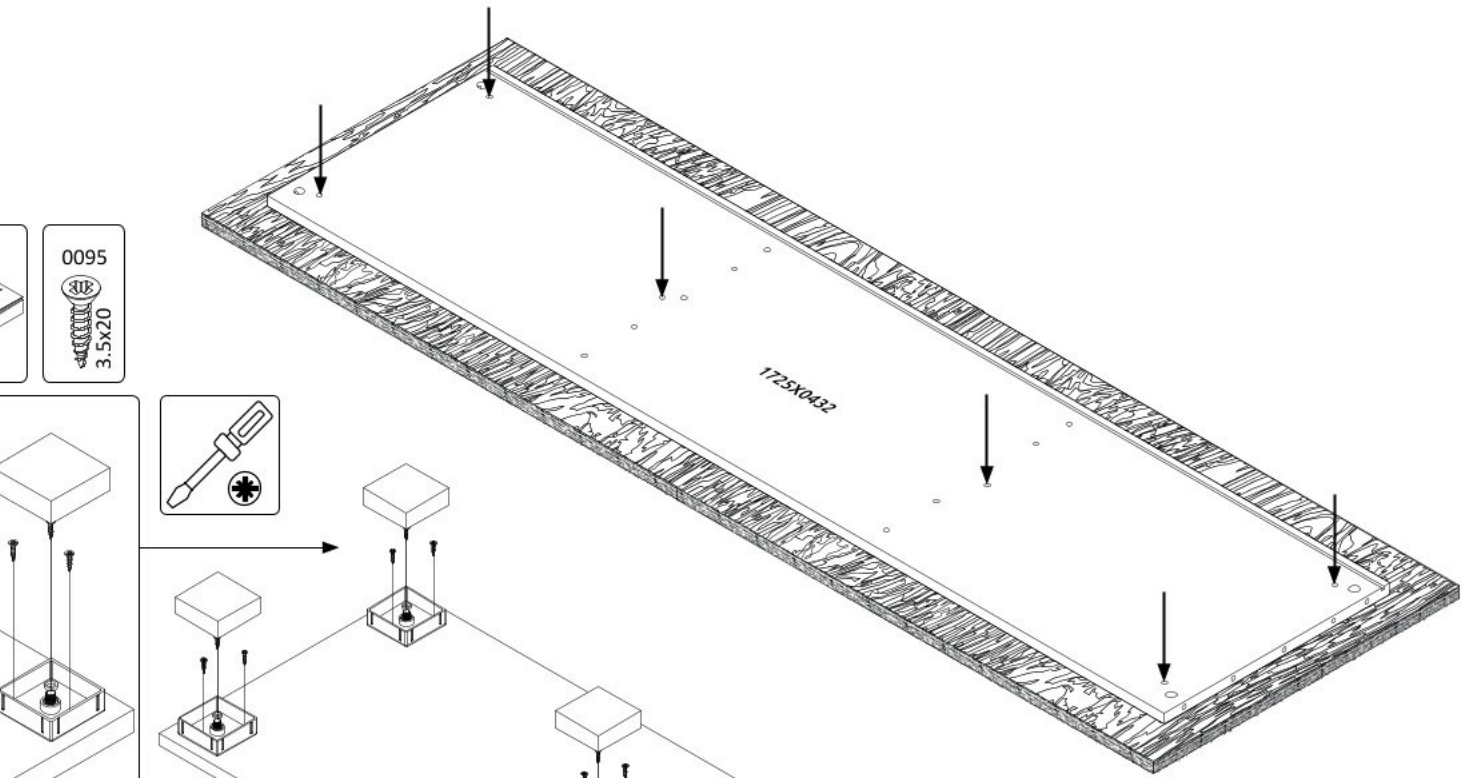

Třídveřová komoda ARTEMISIA

5

6

7

8

15

0094
3.5x16

16

0094
3.5x16