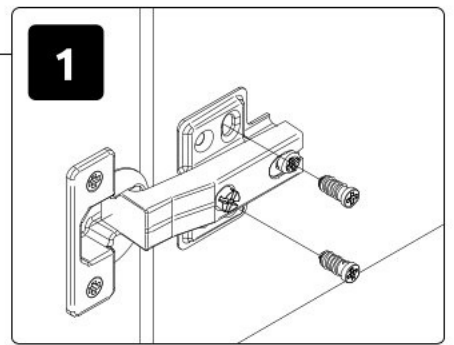

0094
3.5x16