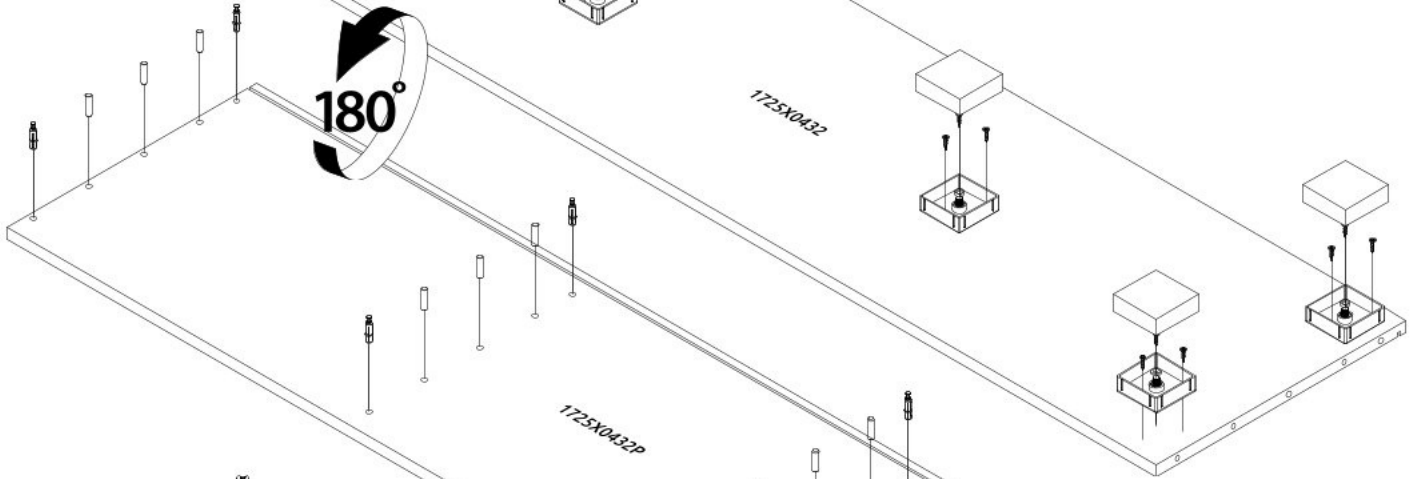

Třídveřová komoda ARTEMISIA

5

6

7

8

15

0094
3.5x16

16

0094
3.5x16