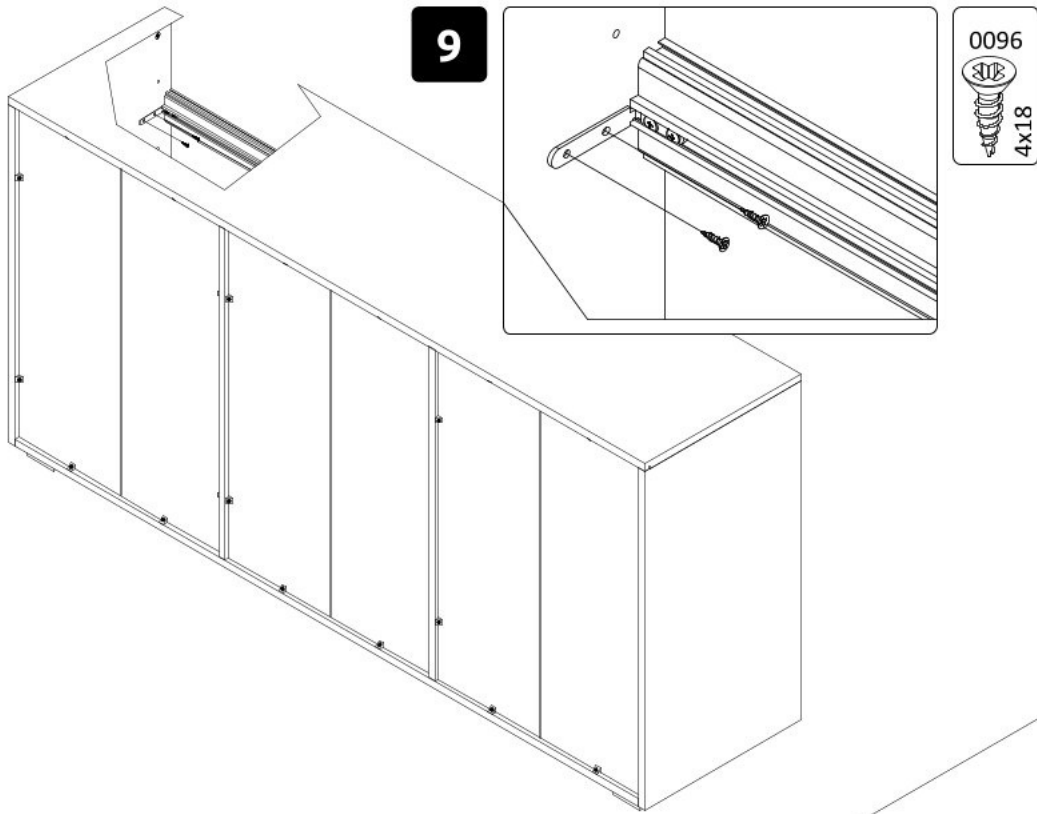

Třídveřová komoda ARTEMISIA

5

6

7

8

15

0094
3.5x16

16

0094
3.5x16