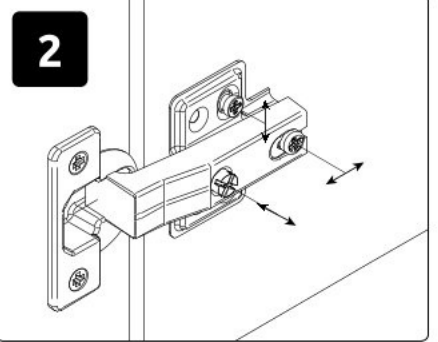

0094
3.5x16