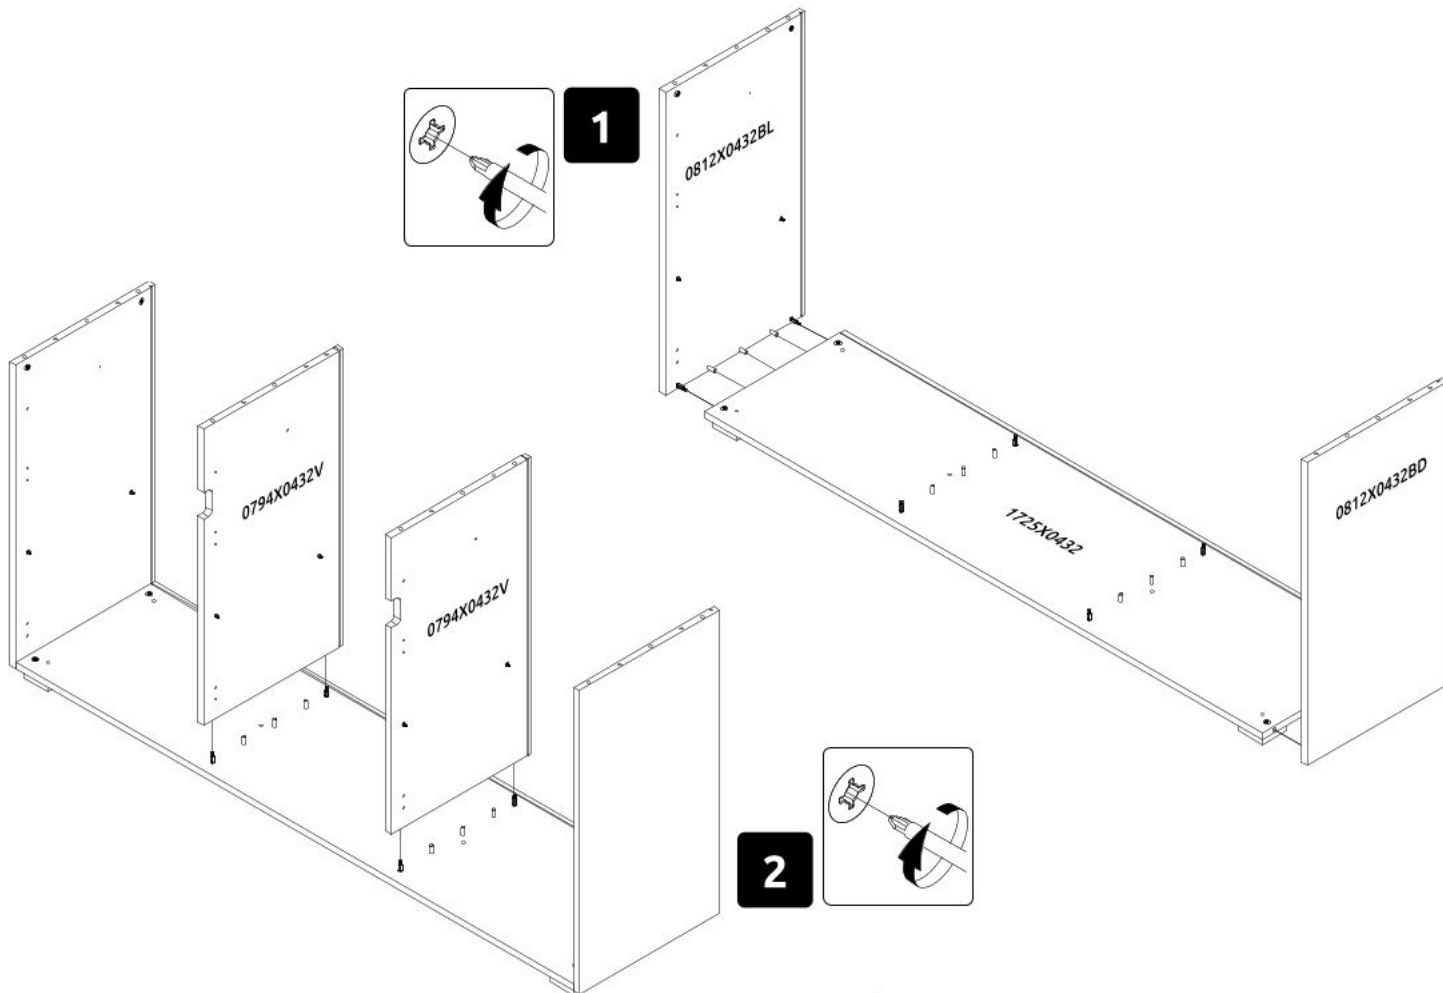

Třídveřová komoda ARTEMISIA

5

6

7

8

15

0094
3.5x16

16

0094
3.5x16