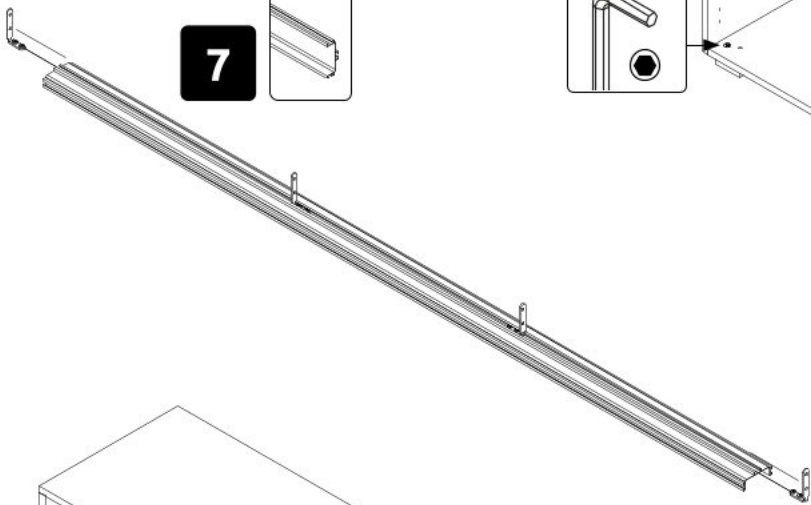

Třídveřová komoda ARTEMISIA

5

6

7

8

15

0094
3.5x16

16

0094
3.5x16