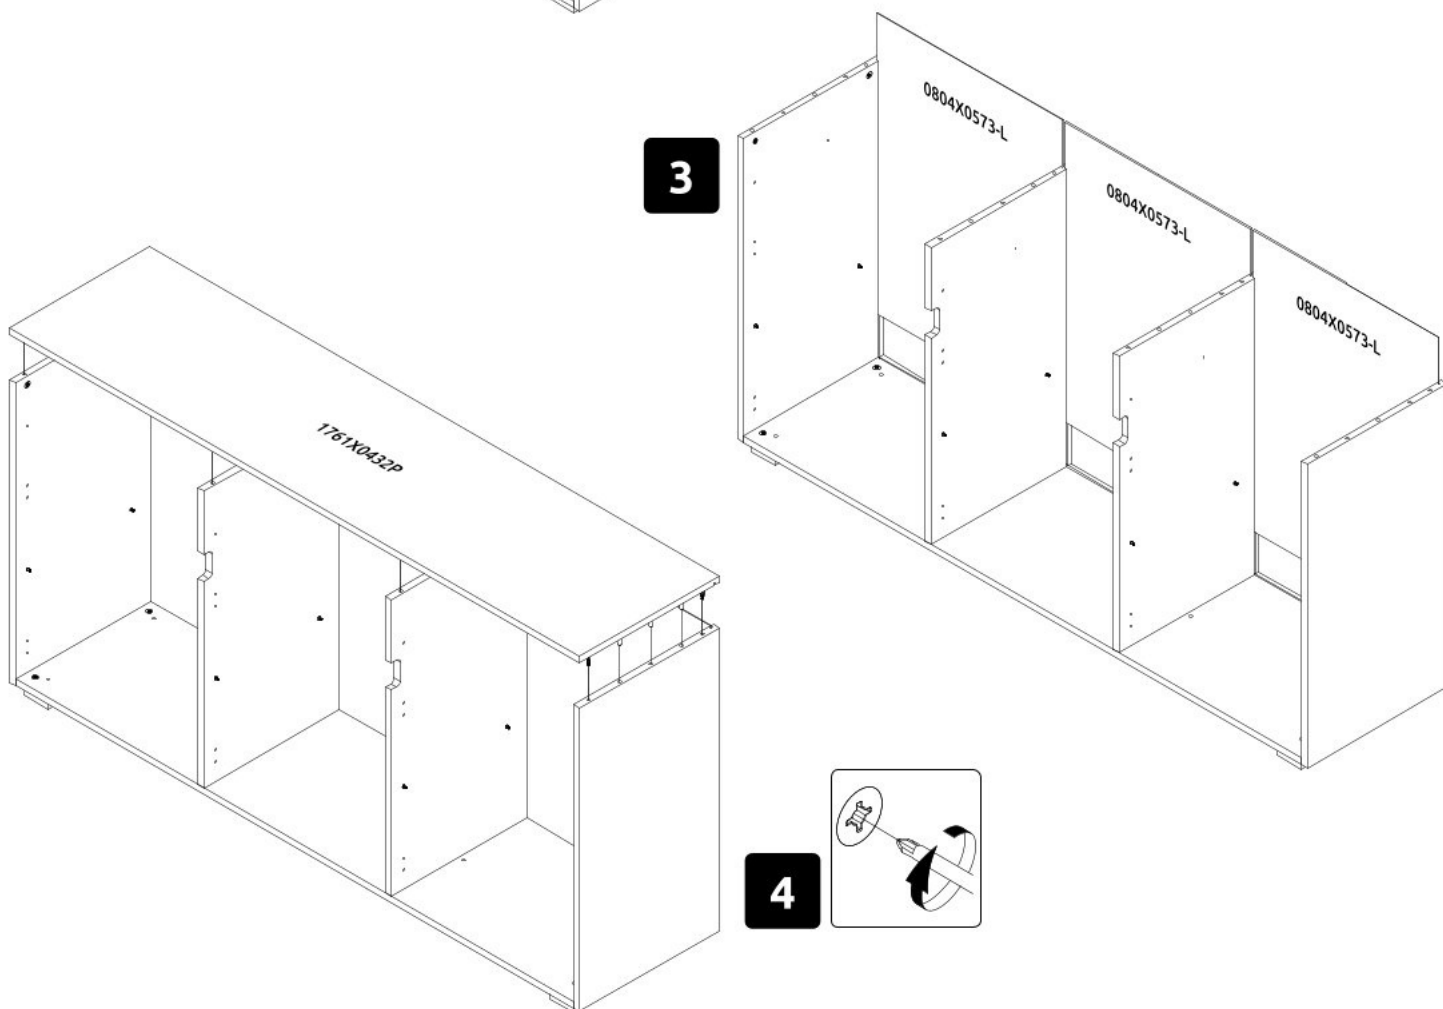

Třídveřová komoda ARTEMISIA

5

6

7

8

15

0094
3.5x16

16

0094
3.5x16