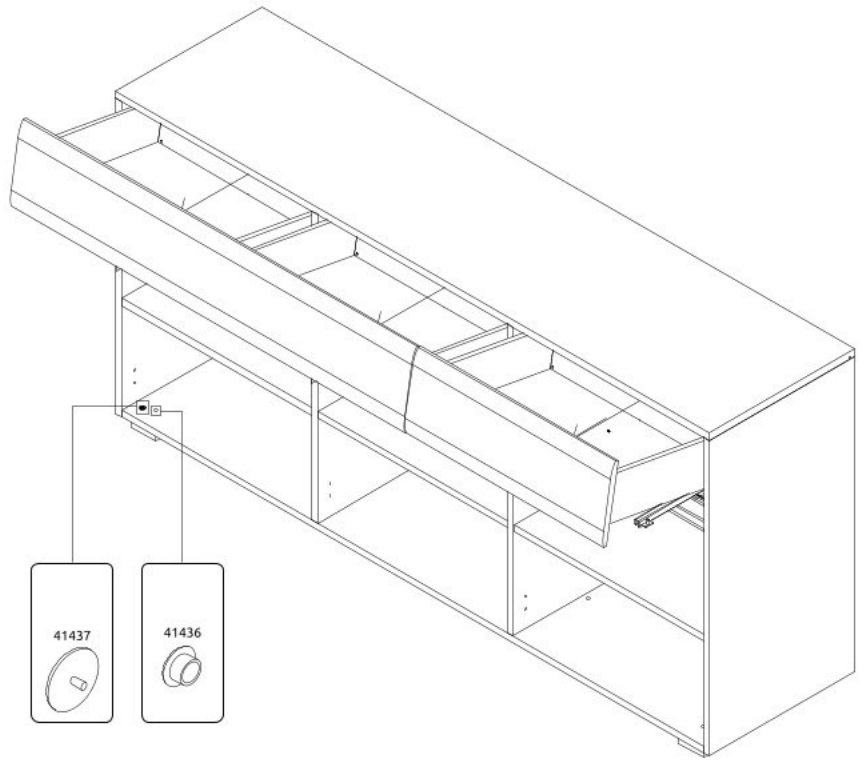

Třídveřová komoda ARTEMISIA

5

6

7

8

15

0094
3.5x16

16

0094
3.5x16