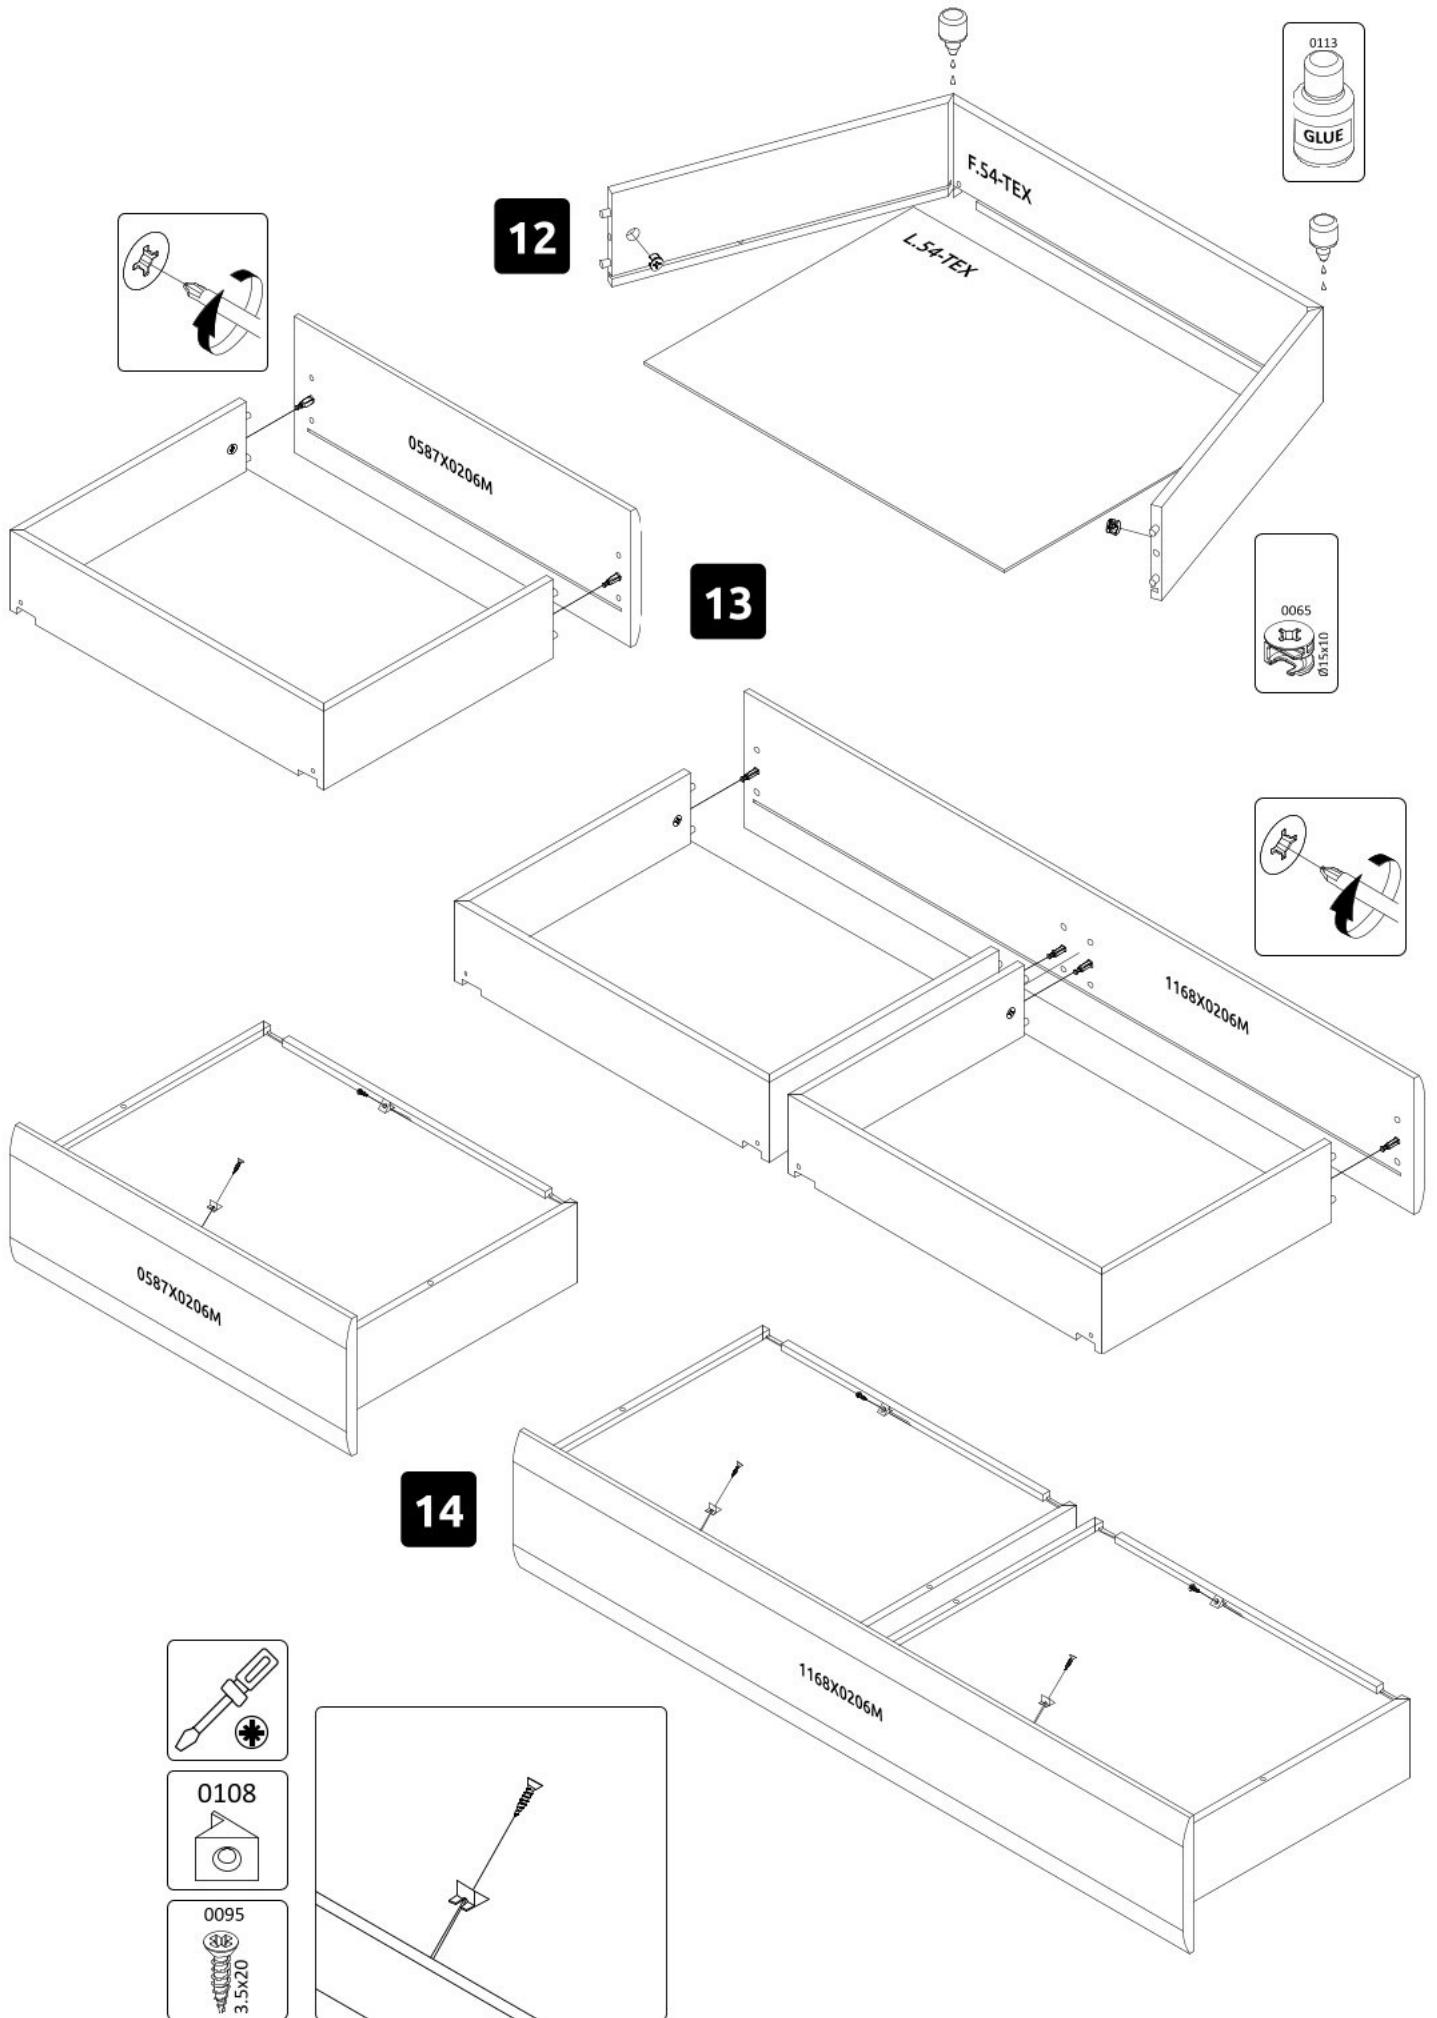

Třídveřová komoda ARTEMISIA

5

6

7

8

15

0094
3.5x16

16

0094
3.5x16