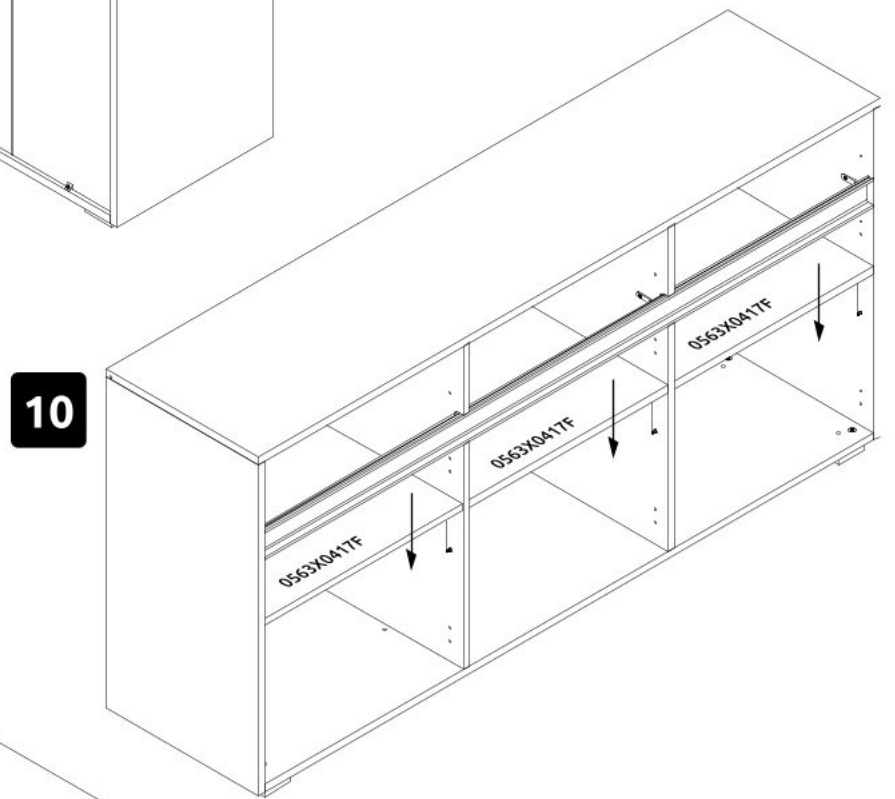

Třídveřová komoda ARTEMISIA

5

6

7

8

15

0094
3.5x16

16

0094
3.5x16