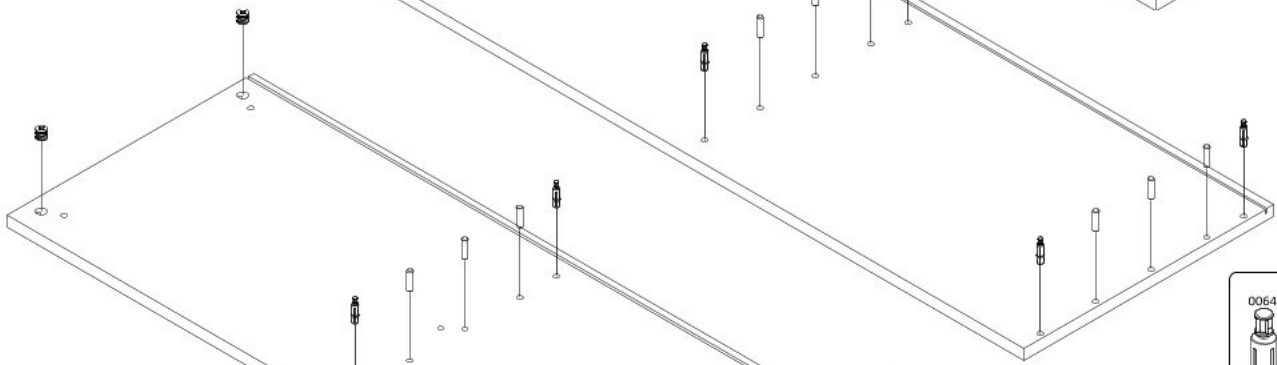

Třídveřová komoda ARTEMISIA

5

6

7

8

15

0094
3.5x16

16

0094
3.5x16