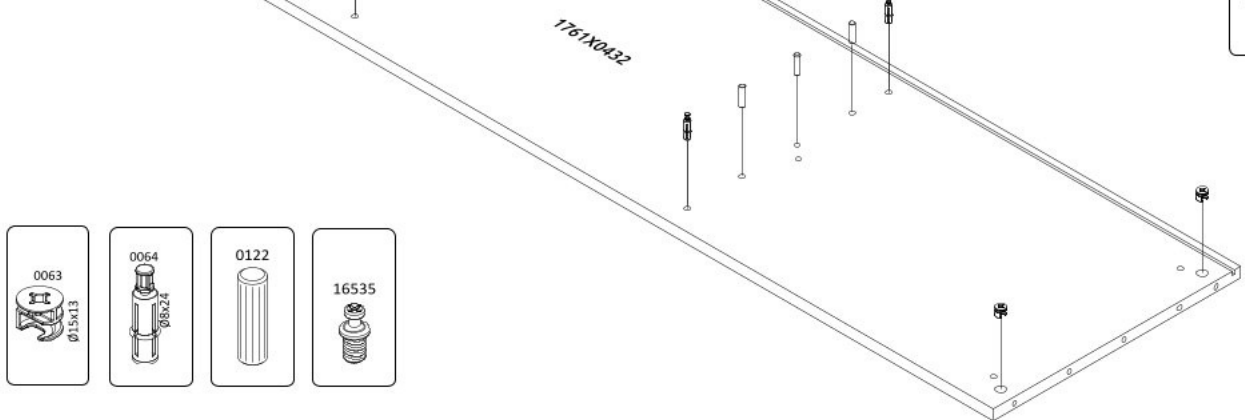

Třídveřová komoda ARTEMISIA

5

6

7

8

15

0094
3.5x16

16

0094
3.5x16