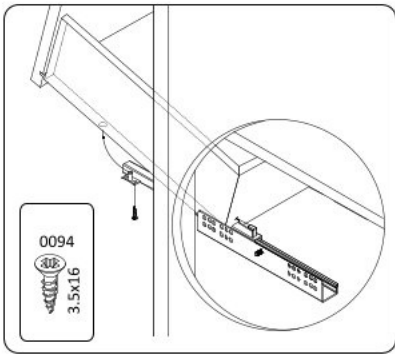

Třídveřová komoda ARTEMISIA

5

6

7

8

15

0094
3.5x16

16

0094
3.5x16