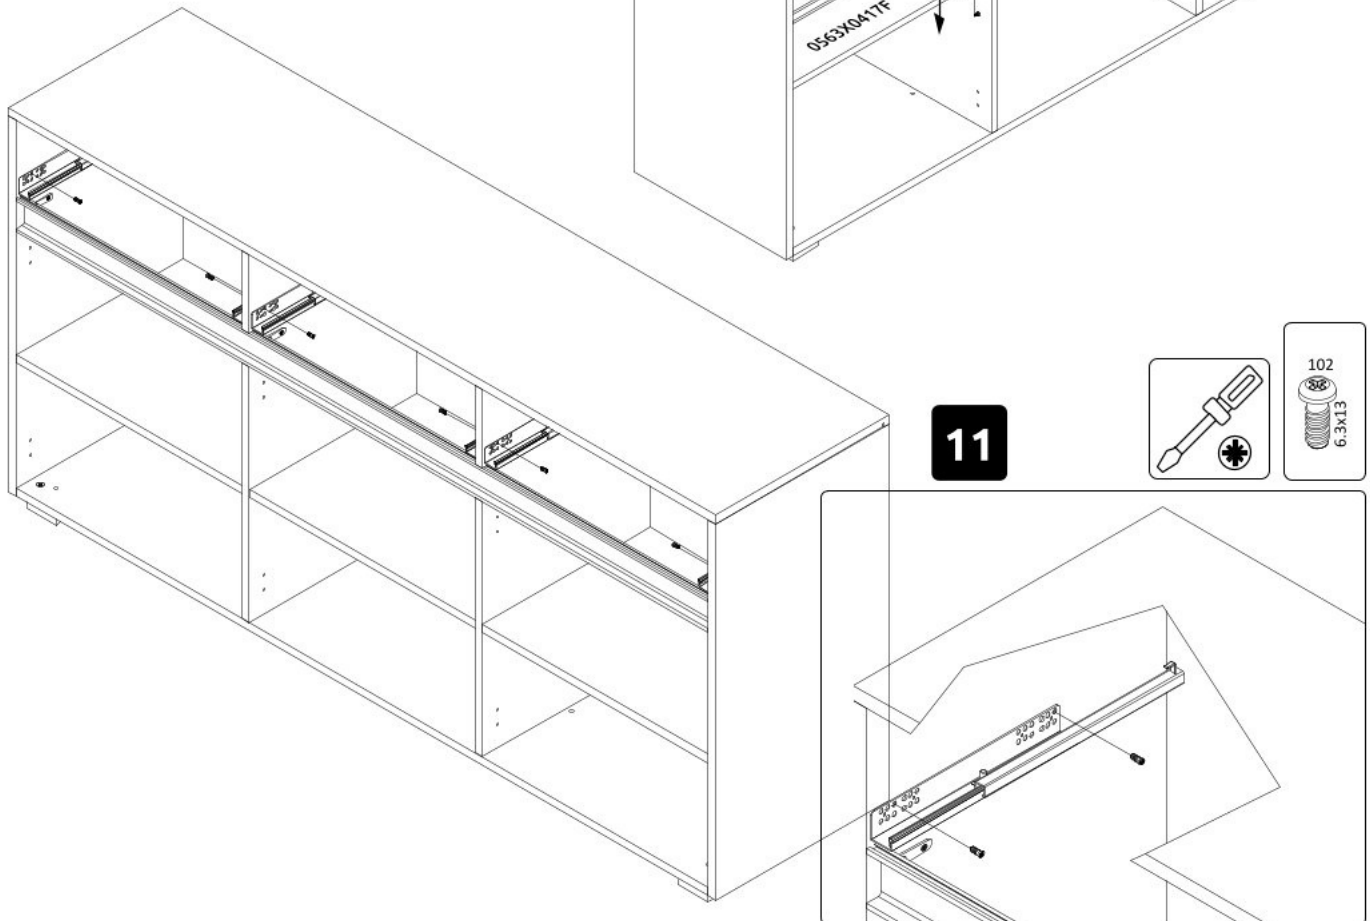

Třídveřová komoda ARTEMISIA

5

6

7

8

15

0094
3.5x16

16

0094
3.5x16