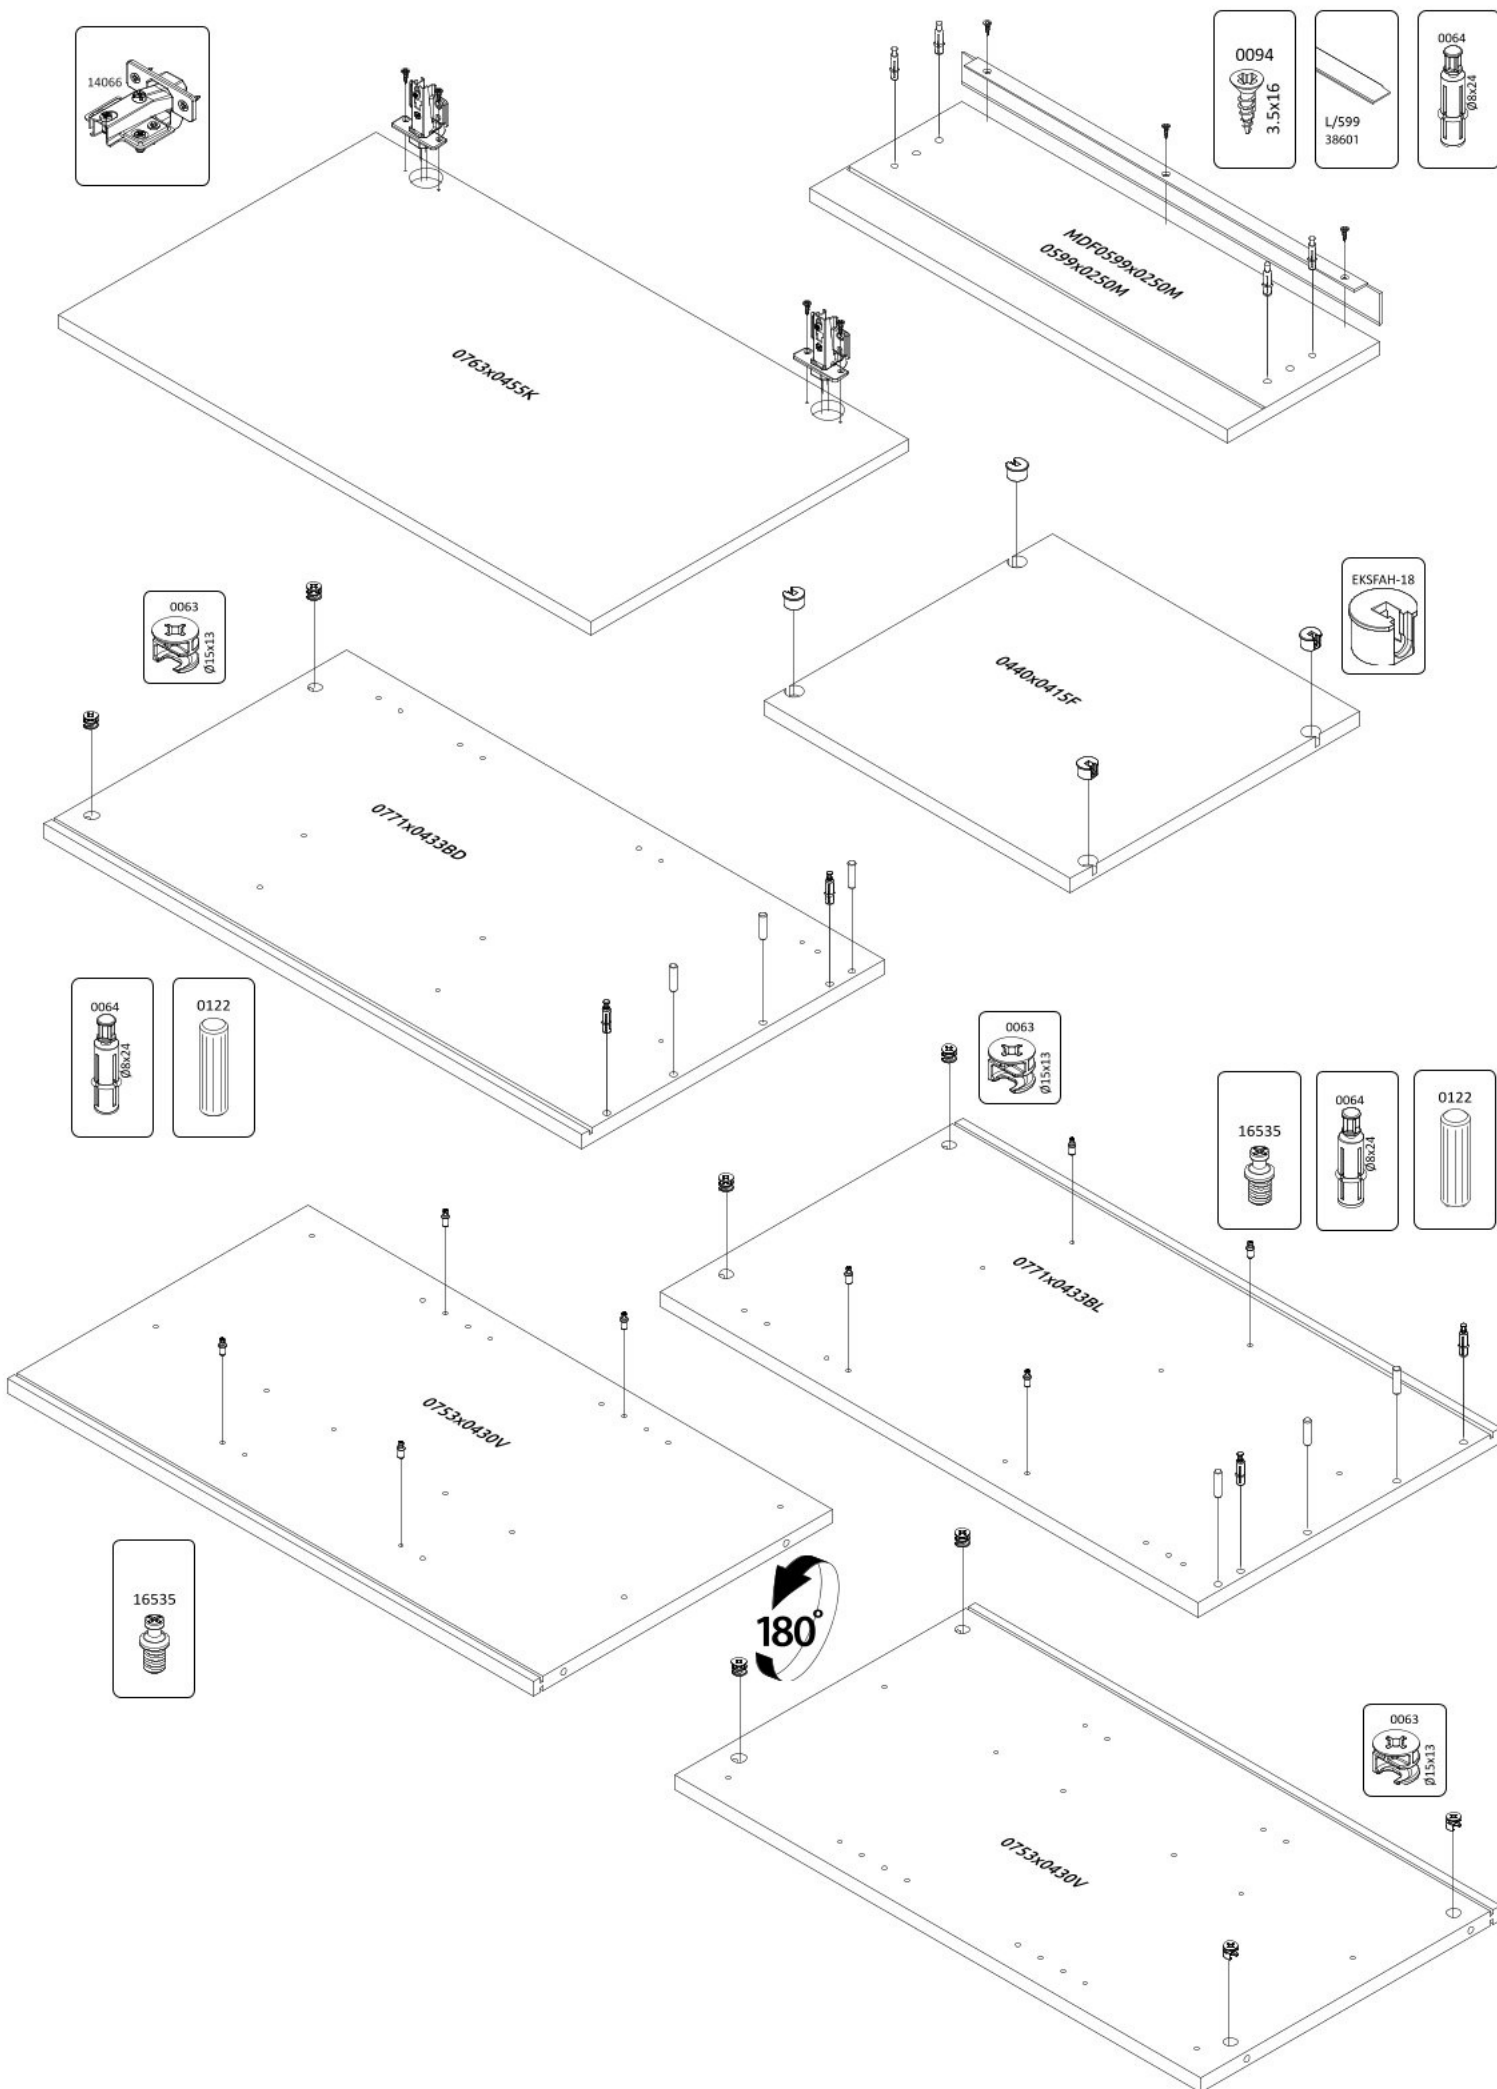

# Nízka komoda SALINGER

<b>x17</b>  0094 3.5x16	<b>x20</b>  0095 3.5x20	<b>x12</b>  102 6.3x13	<b>x24</b>  0096 4x18	<b>x24</b>  0064 Ø6x24	<b>x12</b>  0122	<b>x12</b>  0065 Ø15x10	<b>x12</b>  0063 Ø15x13	<b>x8</b>  EKSF4H-18	<b>x12</b>  EKSK-TEX	<b>x2</b>  EKSK4-BE	<b>x20</b>  0108	<b>x2</b>  EKSK4-TEX	<b>x4</b>  47674
<b>x8</b>  16535	<b>x1</b>  0113 GLUE	<b>x1</b>  6319	<b>x3</b>  14080	<b>x2</b>  14066	<b>x3</b>  L/599 38601	<b>x1</b>  L/455 38609	<b>x2</b>  L/224 40503	<b>x1</b>  L/833 40509	<b>x1</b>  0121 1.4x25				

1

2

3

4

5

6

7

8

9

10

11