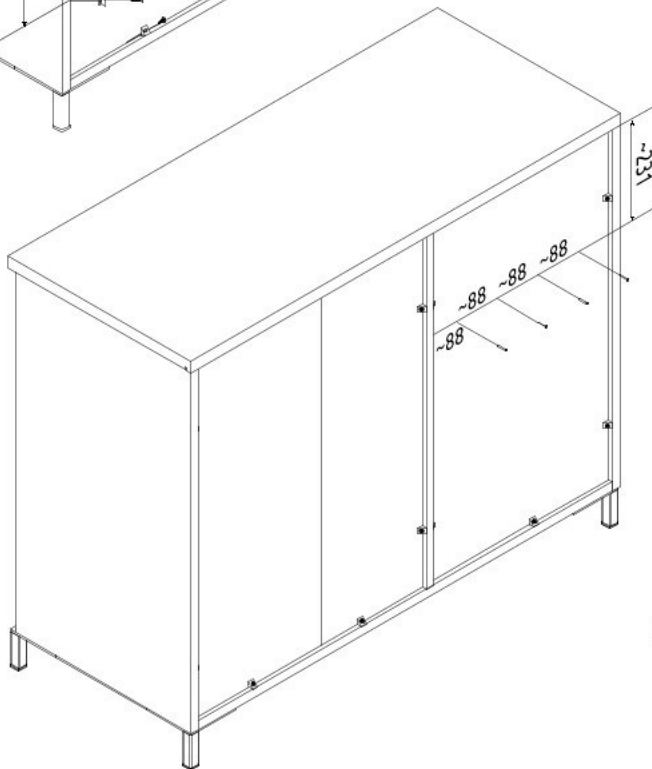

# Nízka komoda SALINGER

<b>x17</b>  0094 3.5x16	<b>x20</b>  0095 3.5x20	<b>x12</b>  102 6.3x13	<b>x24</b>  0096 4x18	<b>x24</b>  0064 Ø6x24	<b>x12</b>  0122	<b>x12</b>  0065 Ø15x10	<b>x12</b>  0063 Ø15x13	<b>x8</b>  EKSF4H-18	<b>x12</b>  EKSK-TEX	<b>x2</b>  EKSK4-BE	<b>x20</b>  0108	<b>x2</b>  EKSK4-TEX	<b>x4</b>  47674
<b>x8</b>  16535	<b>x1</b>  0113 GLUE	<b>x1</b>  6319	<b>x3</b>  14080	<b>x2</b>  14066	<b>x3</b>  L/599 38601	<b>x1</b>  L/455 38609	<b>x2</b>  L/224 40503	<b>x1</b>  L/833 40509	<b>x1</b>  0121 1.4x25				

1

2

3

4

5

6

7

8