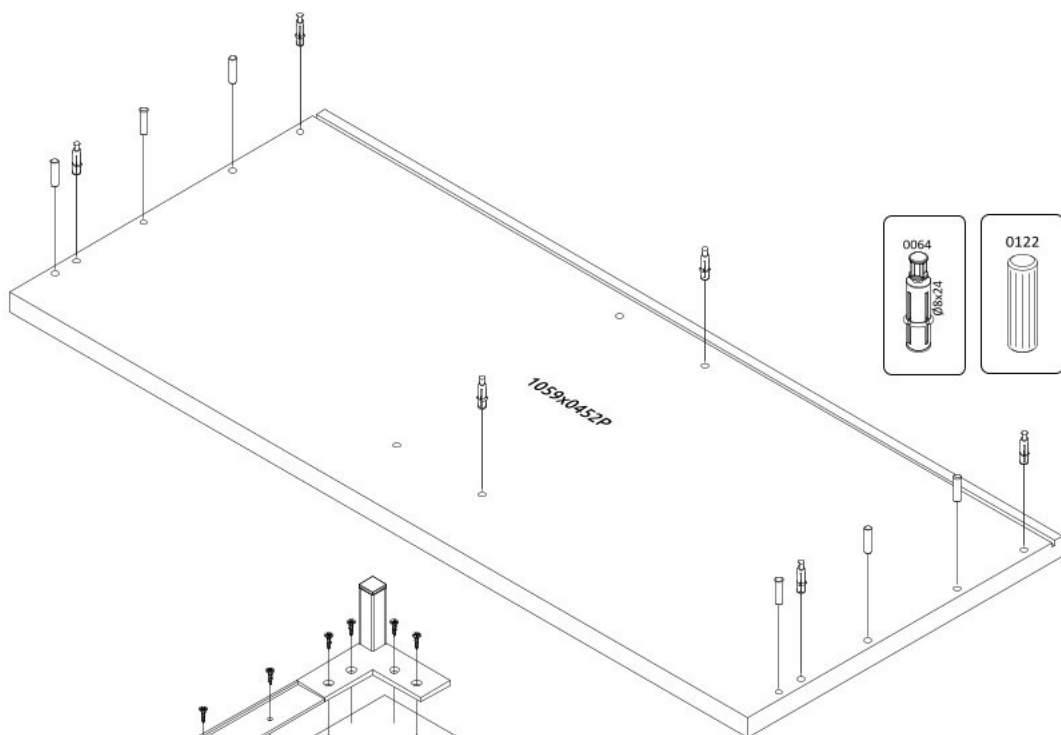

# Nízka komoda SALINGER

<b>x17</b>  0094 3.5x16	<b>x20</b>  0095 3.5x20	<b>x12</b>  102 6.3x13	<b>x24</b>  0096 4x18	<b>x24</b>  0064 Ø6x24	<b>x12</b>  0122	<b>x12</b>  0065 Ø15x10	<b>x12</b>  0063 Ø15x13	<b>x8</b>  EKSF4H-18	<b>x12</b>  EKSK-TEX	<b>x2</b>  EKSK4-BE	<b>x20</b>  0108	<b>x2</b>  EKSK4-TEX	<b>x4</b>  47674
<b>x8</b>  16535	<b>x1</b>  0113 GLUE	<b>x1</b>  6319	<b>x3</b>  14080	<b>x2</b>  14066	<b>x3</b>  L/599 38601	<b>x1</b>  L/455 38609	<b>x2</b>  L/224 40503	<b>x1</b>  L/833 40509	<b>x1</b>  0121 1.4x25				

1

2

3

4

5

6

7

8