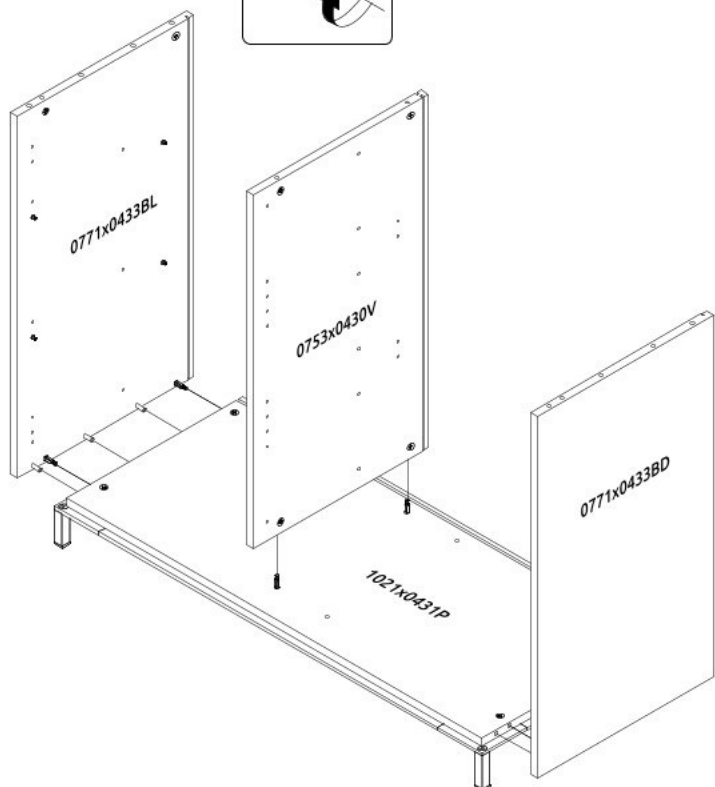

# Nízka komoda SALINGER

<b>x17</b>  0094 3.5x16	<b>x20</b>  0095 3.5x20	<b>x12</b>  102 6.3x13	<b>x24</b>  0096 4x18	<b>x24</b>  0064 Ø6x24	<b>x12</b>  0122	<b>x12</b>  0065 Ø15x10	<b>x12</b>  0063 Ø15x13	<b>x8</b>  EKSF4H-18	<b>x12</b>  EKSK-TEX	<b>x2</b>  EKSK4-BE	<b>x20</b>  0108	<b>x2</b>  EKSK4-TEX	<b>x4</b>  47674
<b>x8</b>  16535	<b>x1</b>  0113 GLUE	<b>x1</b>  6319	<b>x3</b>  14080	<b>x2</b>  14066	<b>x3</b>  L/599 38601	<b>x1</b>  L/455 38609	<b>x2</b>  L/224 40503	<b>x1</b>  L/833 40509	<b>x1</b>  0121 1.4x25				

1

2

3

4

5

6

7

8