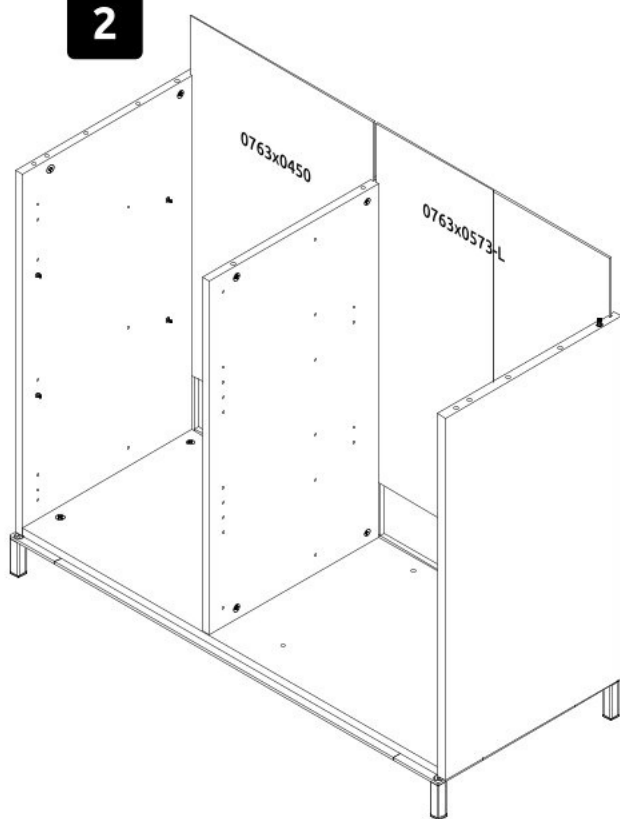

# Nízka komoda SALINGER

<b>x17</b>  0094 3.5x16	<b>x20</b>  0095 3.5x20	<b>x12</b>  102 6.3x13	<b>x24</b>  0096 4x18	<b>x24</b>  0064 Ø6x24	<b>x12</b>  0122	<b>x12</b>  0065 Ø15x10	<b>x12</b>  0063 Ø15x13	<b>x8</b>  EKSF4H-18	<b>x12</b>  EKSK-TEX	<b>x2</b>  EKSK4-BE	<b>x20</b>  0108	<b>x2</b>  EKSK4-TEX	<b>x4</b>  47674
<b>x8</b>  16535	<b>x1</b>  0113 GLUE	<b>x1</b>  6319	<b>x3</b>  14080	<b>x2</b>  14066	<b>x3</b>  L/599 38601	<b>x1</b>  L/455 38609	<b>x2</b>  L/224 40503	<b>x1</b>  L/833 40509	<b>x1</b>  0121 1.4x25				

1

2

3

4

5

6

7

8