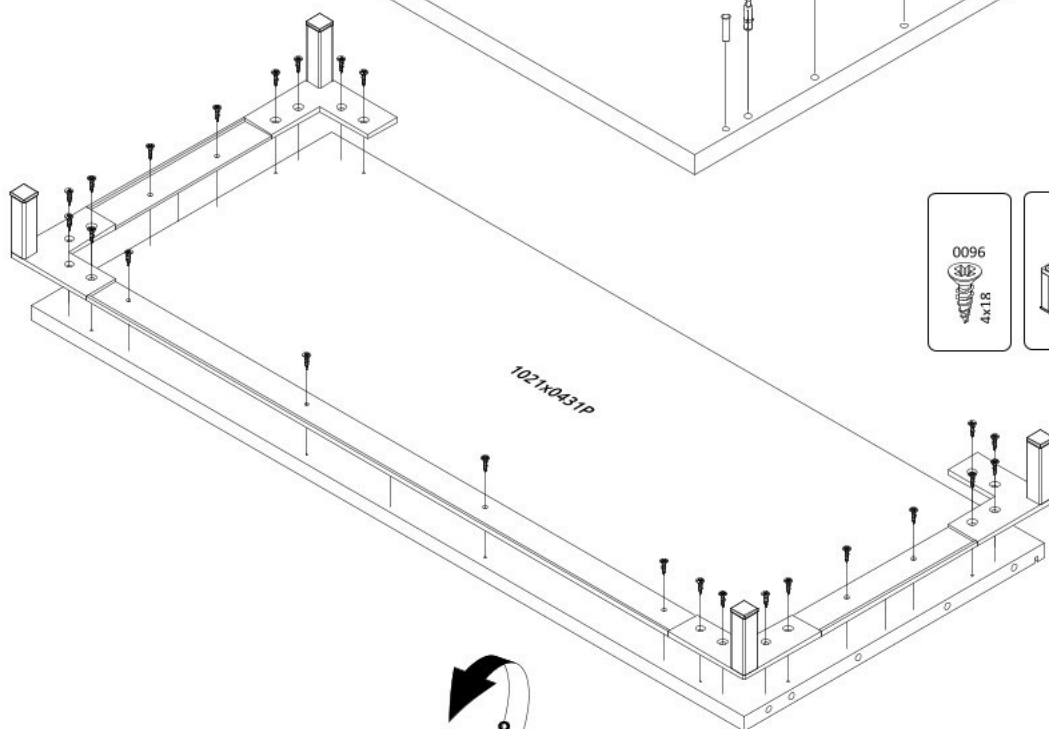

# Nízka komoda SALINGER

<b>x17</b>  0094 3.5x16	<b>x20</b>  0095 3.5x20	<b>x12</b>  102 6.3x13	<b>x24</b>  0096 4x18	<b>x24</b>  0064 Ø6x24	<b>x12</b>  0122	<b>x12</b>  0065 Ø15x10	<b>x12</b>  0063 Ø15x13	<b>x8</b>  EKSF4H-18	<b>x12</b>  EKSK-TEX	<b>x2</b>  EKSK4-BE	<b>x20</b>  0108	<b>x2</b>  EKSK4-TEX	<b>x4</b>  47674
<b>x8</b>  16535	<b>x1</b>  0113 GLUE	<b>x1</b>  6319	<b>x3</b>  14080	<b>x2</b>  14066	<b>x3</b>  L/599 38601	<b>x1</b>  L/455 38609	<b>x2</b>  L/224 40503	<b>x1</b>  L/833 40509	<b>x1</b>  0121 1.4x25				