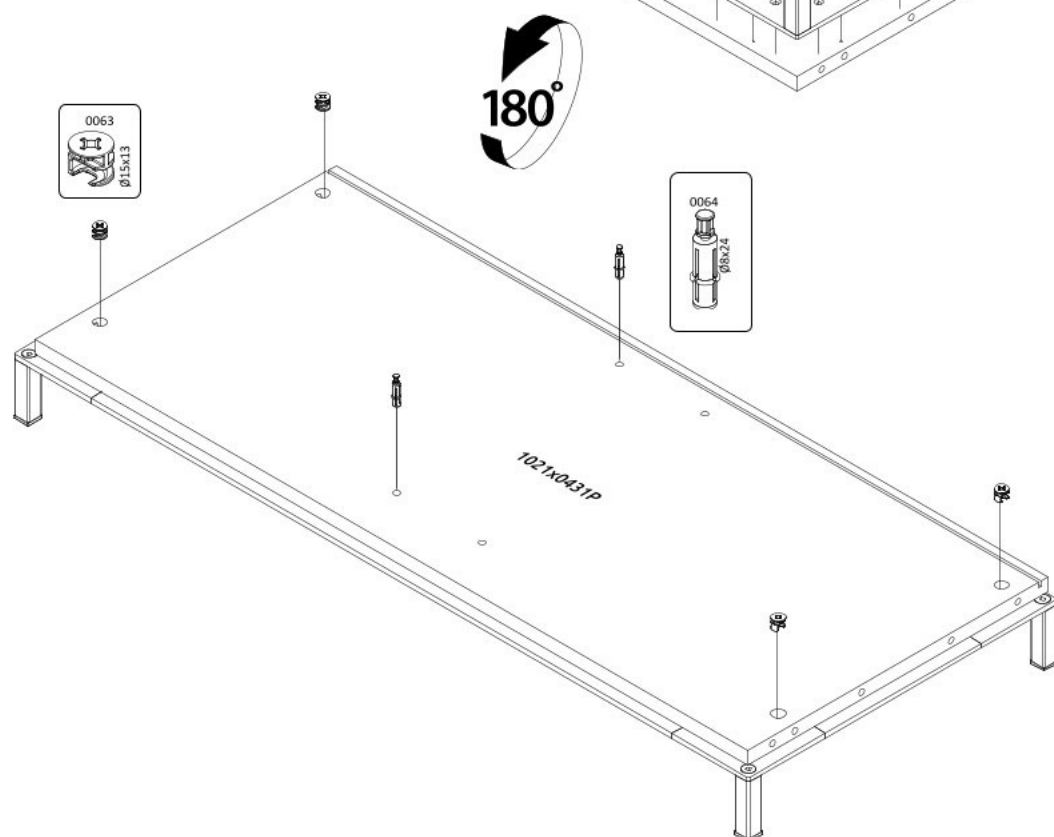

# Nízka komoda SALINGER

<b>x17</b>  0094 3.5x16	<b>x20</b>  0095 3.5x20	<b>x12</b>  102 6.3x13	<b>x24</b>  0096 4x18	<b>x24</b>  0064 Ø6x24	<b>x12</b>  0122	<b>x12</b>  0065 Ø15x10	<b>x12</b>  0063 Ø15x13	<b>x8</b>  EKSF4H-18	<b>x12</b>  EKSK-TEX	<b>x2</b>  EKSK4-BE	<b>x20</b>  0108	<b>x2</b>  EKSK4-TEX	<b>x4</b>  47674
<b>x8</b>  16535	<b>x1</b>  0113 GLUE	<b>x1</b>  6319	<b>x3</b>  14080	<b>x2</b>  14066	<b>x3</b>  L/599 38601	<b>x1</b>  L/455 38609	<b>x2</b>  L/224 40503	<b>x1</b>  L/833 40509	<b>x1</b>  0121 1.4x25				

1

2

3

4

5

6

7

8

9

10

11