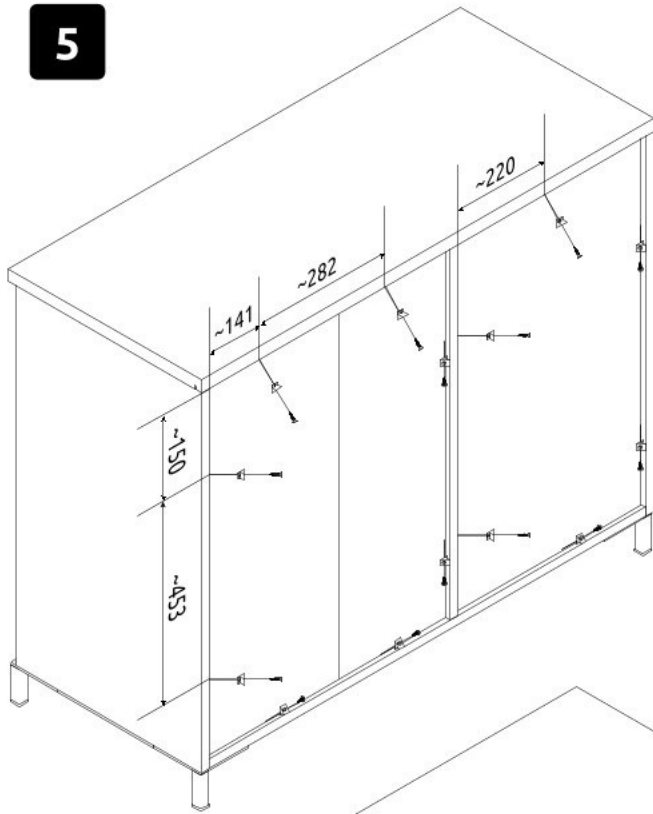

# Nízka komoda SALINGER

<b>x17</b>  0094 3.5x16	<b>x20</b>  0095 3.5x20	<b>x12</b>  102 6.3x13	<b>x24</b>  0096 4x18	<b>x24</b>  0064 Ø6x24	<b>x12</b>  0122	<b>x12</b>  0065 Ø15x10	<b>x12</b>  0063 Ø15x13	<b>x8</b>  EKSF4H-18	<b>x12</b>  EKSK-TEX	<b>x2</b>  EKSK4-BE	<b>x20</b>  0108	<b>x2</b>  EKSK4-TEX	<b>x4</b>  47674
<b>x8</b>  16535	<b>x1</b>  0113 GLUE	<b>x1</b>  6319	<b>x3</b>  14080	<b>x2</b>  14066	<b>x3</b>  L/599 38601	<b>x1</b>  L/455 38609	<b>x2</b>  L/224 40503	<b>x1</b>  L/833 40509	<b>x1</b>  0121 1.4x25				

1

2

3

4

5

6

7

8