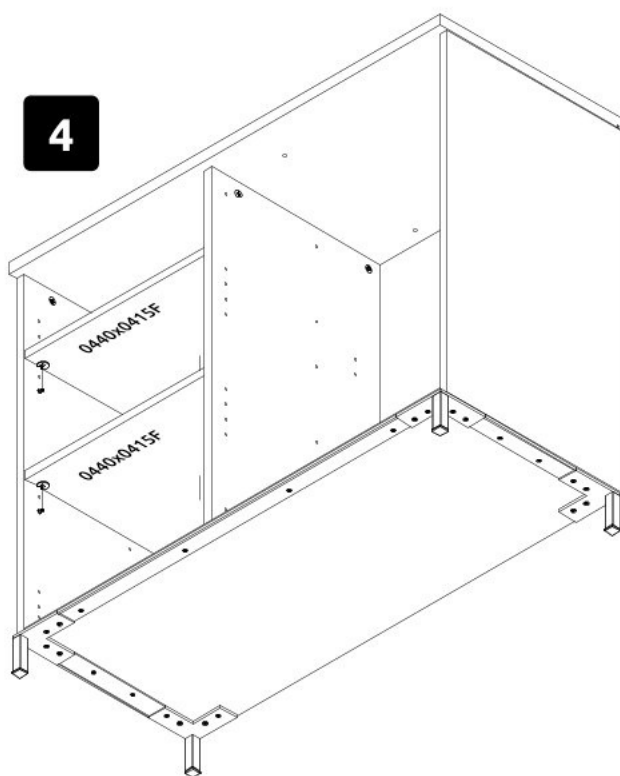

# Nízka komoda SALINGER

<b>x17</b>  0094 3.5x16	<b>x20</b>  0095 3.5x20	<b>x12</b>  102 6.3x13	<b>x24</b>  0096 4x18	<b>x24</b>  0064 Ø6x24	<b>x12</b>  0122	<b>x12</b>  0065 Ø15x10	<b>x12</b>  0063 Ø15x13	<b>x8</b>  EKSF4H-18	<b>x12</b>  EKSK-TEX	<b>x2</b>  EKSK4-BE	<b>x20</b>  0108	<b>x2</b>  EKSK4-TEX	<b>x4</b>  47674
<b>x8</b>  16535	<b>x1</b>  0113 GLUE	<b>x1</b>  6319	<b>x3</b>  14080	<b>x2</b>  14066	<b>x3</b>  L/599 38601	<b>x1</b>  L/455 38609	<b>x2</b>  L/224 40503	<b>x1</b>  L/833 40509	<b>x1</b>  0121 1.4x25				

1

2

3

4

5

6

7

8