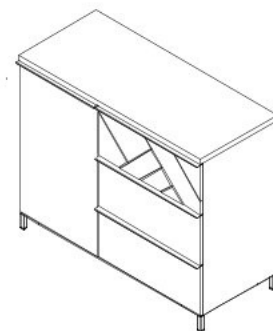

# Nízka komoda SALINGER

<b>x17</b>  0094 3.5x16	<b>x20</b>  0095 3.5x20	<b>x12</b>  102 6.3x13	<b>x24</b>  0096 4x18	<b>x24</b>  0064 Ø6x24	<b>x12</b>  0122	<b>x12</b>  0065 Ø15x10	<b>x12</b>  0063 Ø15x13	<b>x8</b>  EKSF4H-18	<b>x12</b>  EKSK-TEX	<b>x2</b>  EKSK4-BE	<b>x20</b>  0108	<b>x2</b>  EKSK4-TEX	<b>x4</b>  47674
<b>x8</b>  16535	<b>x1</b>  0113 GLUE	<b>x1</b>  6319	<b>x3</b>  14080	<b>x2</b>  14066	<b>x3</b>  L/599 38601	<b>x1</b>  L/455 38609	<b>x2</b>  L/224 40503	<b>x1</b>  L/833 40509	<b>x1</b>  0121 1.4x25				