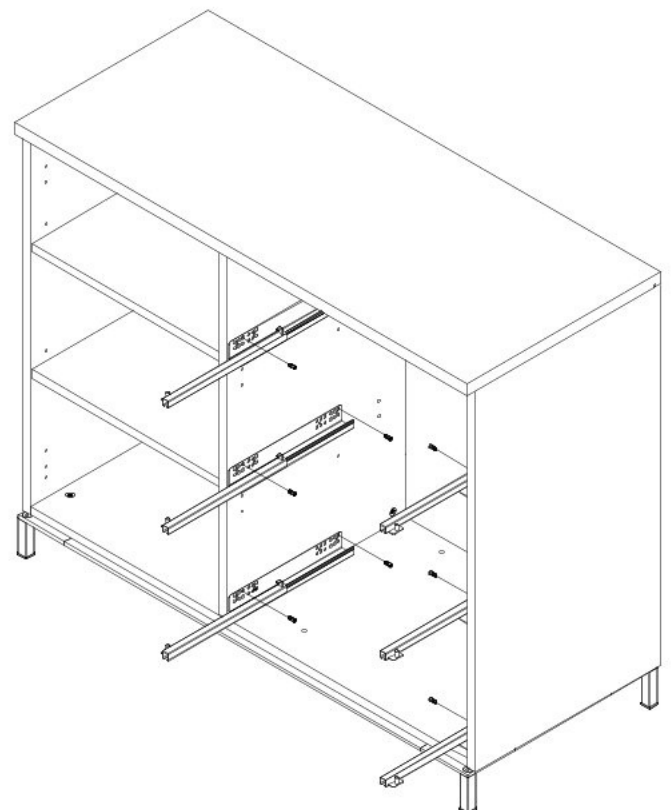

# Nízka komoda SALINGER

<b>x17</b>  0094 3.5x16	<b>x20</b>  0095 3.5x20	<b>x12</b>  102 6.3x13	<b>x24</b>  0096 4x18	<b>x24</b>  0064 Ø6x24	<b>x12</b>  0122	<b>x12</b>  0065 Ø15x10	<b>x12</b>  0063 Ø15x13	<b>x8</b>  EKSF4H-18	<b>x12</b>  EKSK-TEX	<b>x2</b>  EKSK4-BE	<b>x20</b>  0108	<b>x2</b>  EKSK4-TEX	<b>x4</b>  47674
<b>x8</b>  16535	<b>x1</b>  0113 GLUE	<b>x1</b>  6319	<b>x3</b>  14080	<b>x2</b>  14066	<b>x3</b>  L/599 38601	<b>x1</b>  L/455 38609	<b>x2</b>  L/224 40503	<b>x1</b>  L/833 40509	<b>x1</b>  0121 1.4x25				

1

2

3

4

5

6

7

8